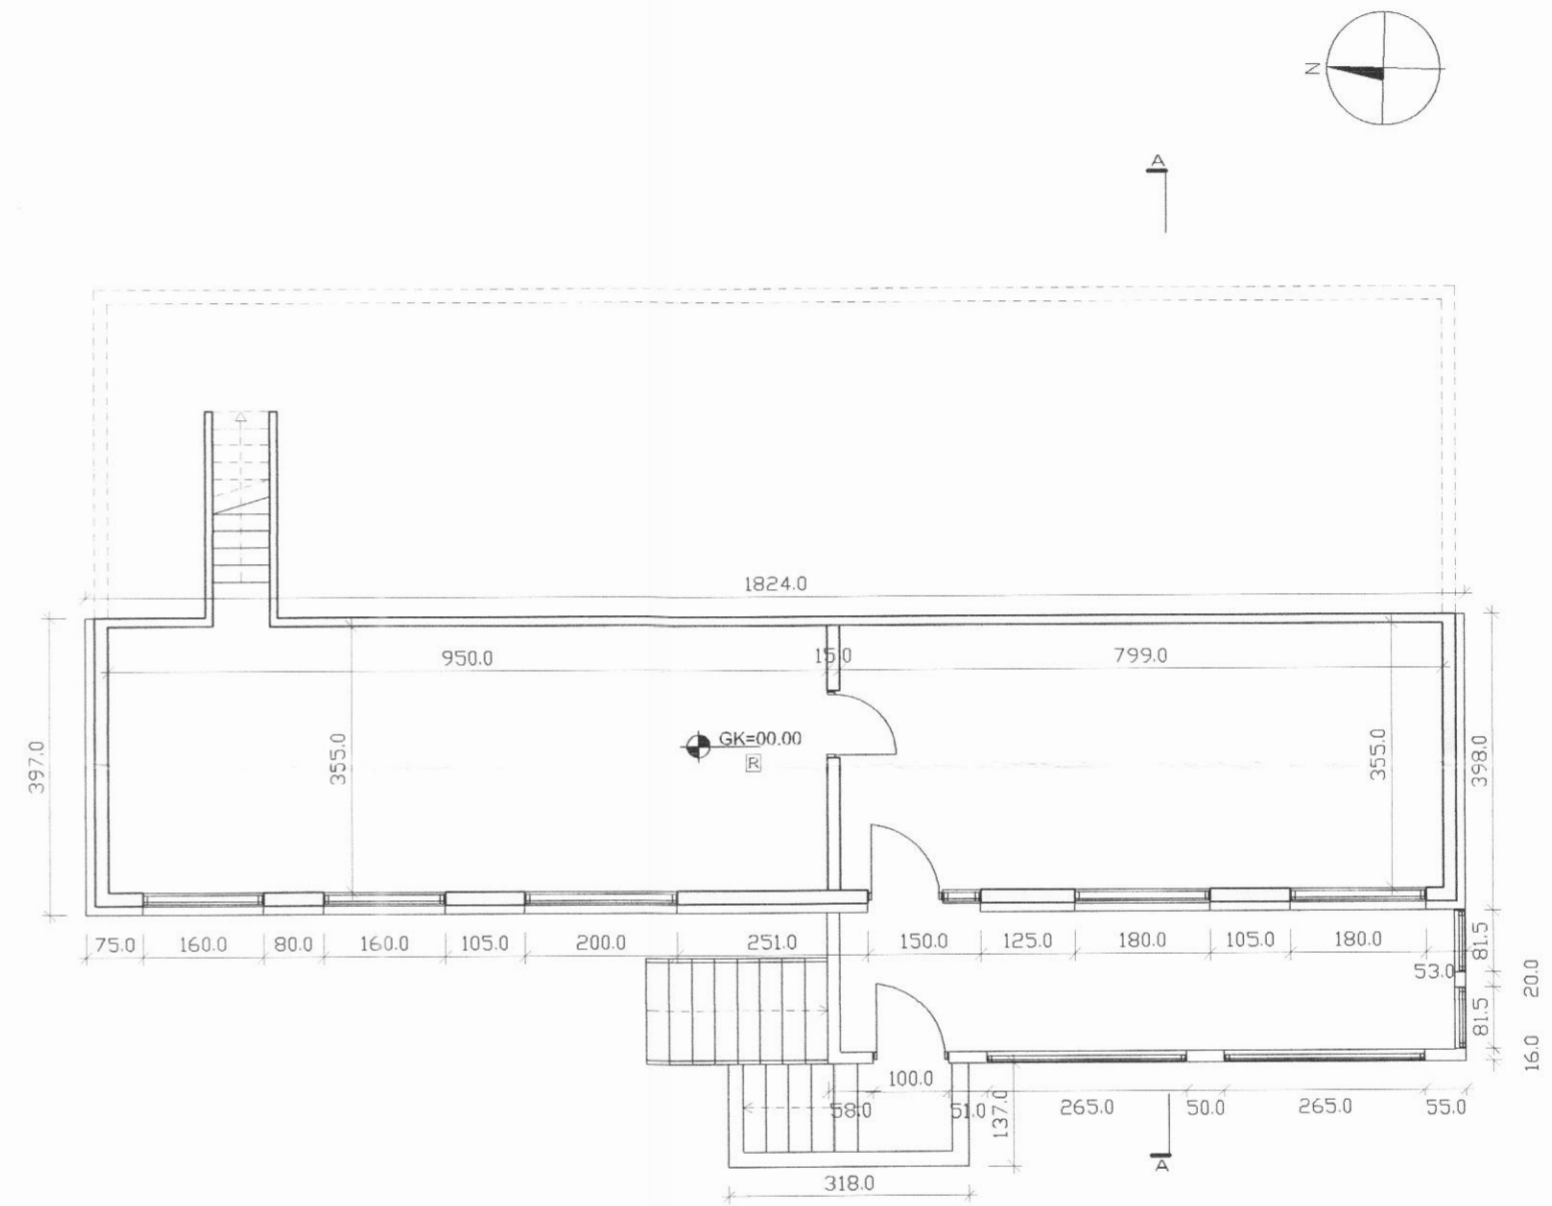

GRUNNMYND NEDRI HÆÐAR 1:100

RÖGGI

Rögnvaldur Harðarson
Byggingafræðingur BFI
Sömatún 5, 600 Akureyri
Tel: 461 5165 - 897-7-897
Email: roggiwrx@hotmail.com

HOFSÁRKOT
621_DALVÍK
AÐALUPPDRÁTTUR
GRUNNMYNDIR

VERK: 0009
KVARDI: 1:100
DAGS: 10.04.09
TEIKN: ROGGI

Uppdráttur 210804 - 2969

100