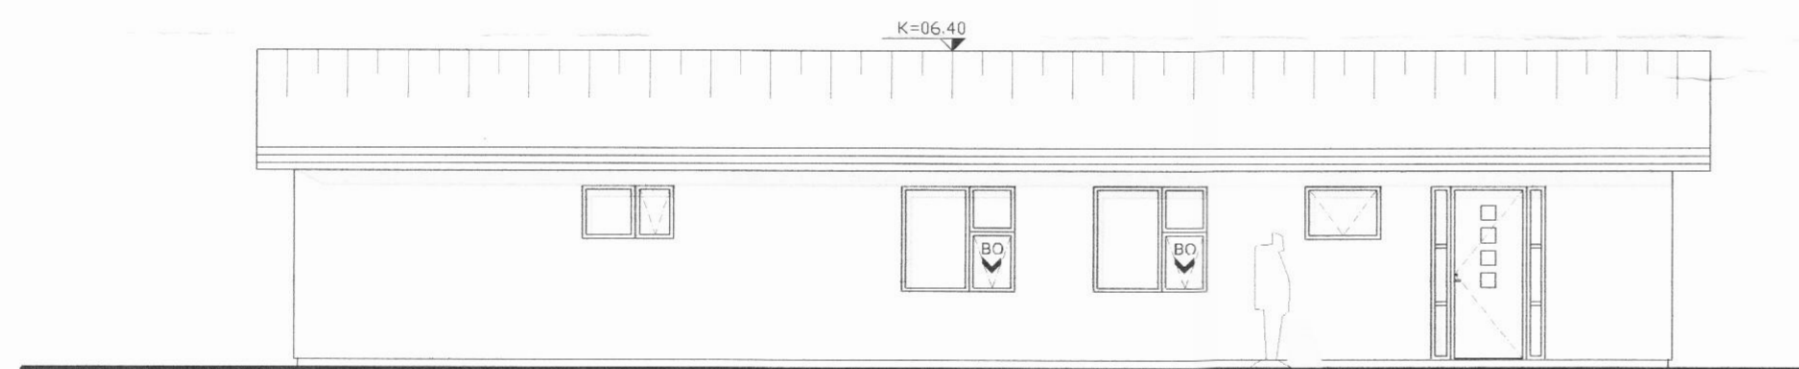

ÚTLIT AUSTUR 1:100