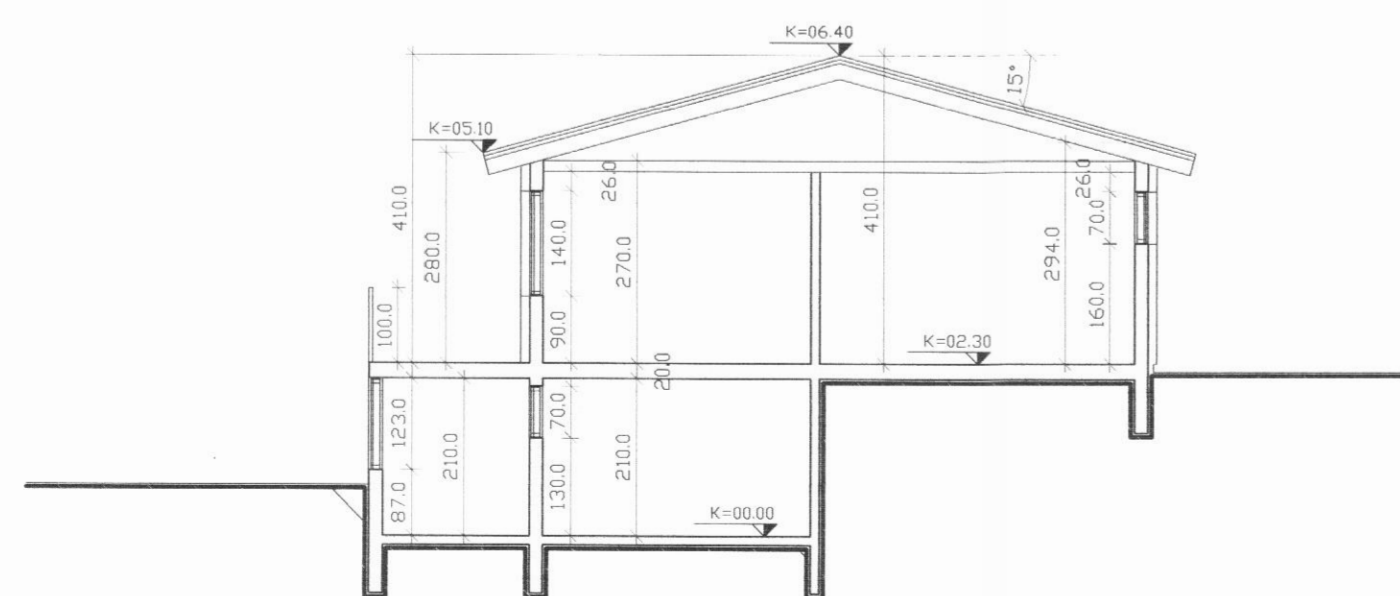

SNID A-A 1:100

RÖGGI

Rögvaldur Harðarson
Byggingafræðingur BFI
Sómatún 5, 600 Akureyri
Tel: 461 5165 - 897-7-897
Email: roggiwrx@hotmail.com

HOFSAÐKOT
621_DALVÍK
AÐALUPPDRAÐTUR
ÚTLIT SNID

VERK: 0009
KVARÐI: 1:100
DAGS: 10.04.09
TEIKN: RÖGGI

Roggiwrx 210862 - 2969