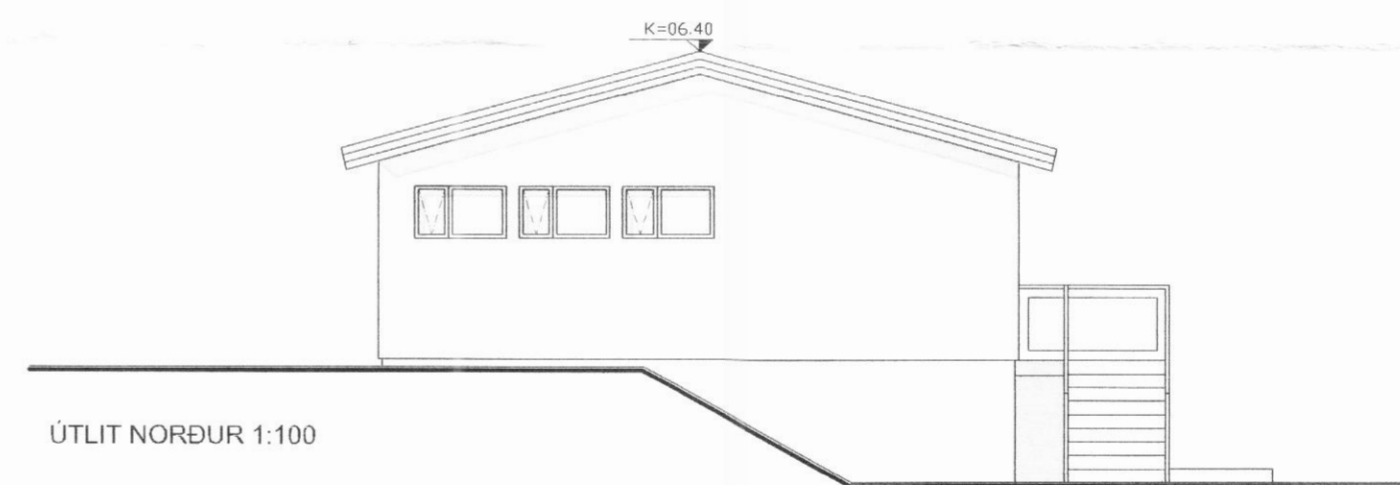

ÚTLIT NORÐUR 1:100