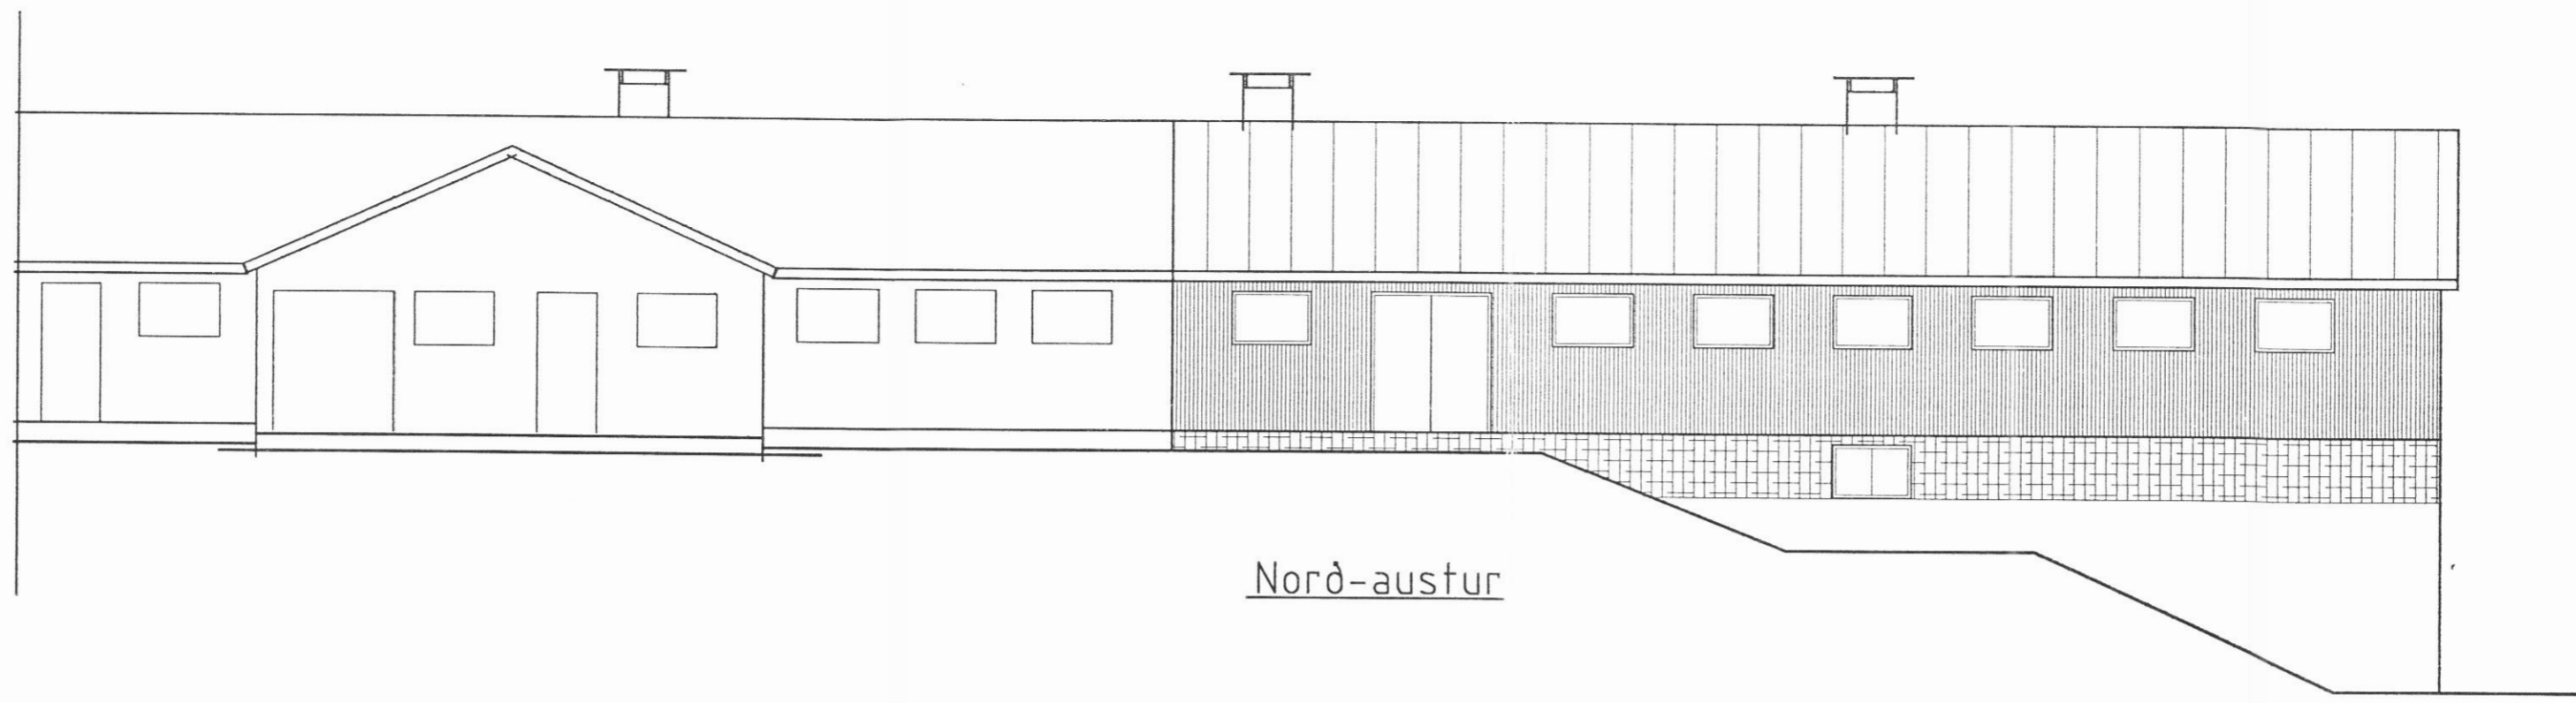

4/6 '97

Norð-austur

Suð-vestur

Norð-vestur

Afstöðumynd M 1:500

BYGGINGAÞJÓNUSTA BÆNDASAMTAKA ÍSLANDS BÆNDAHÖLLINNI, HAGATORGI, REYKJAVÍK sími: 5630300	Verk nr: 0495-10 Blað nr: 2 af Dags. 09.05.1997 Breytt Mkv. 1: 100 og 1: 500 Hannað: M.S. Teiknað: M.S.
<i>M. S. Teiknað</i>	