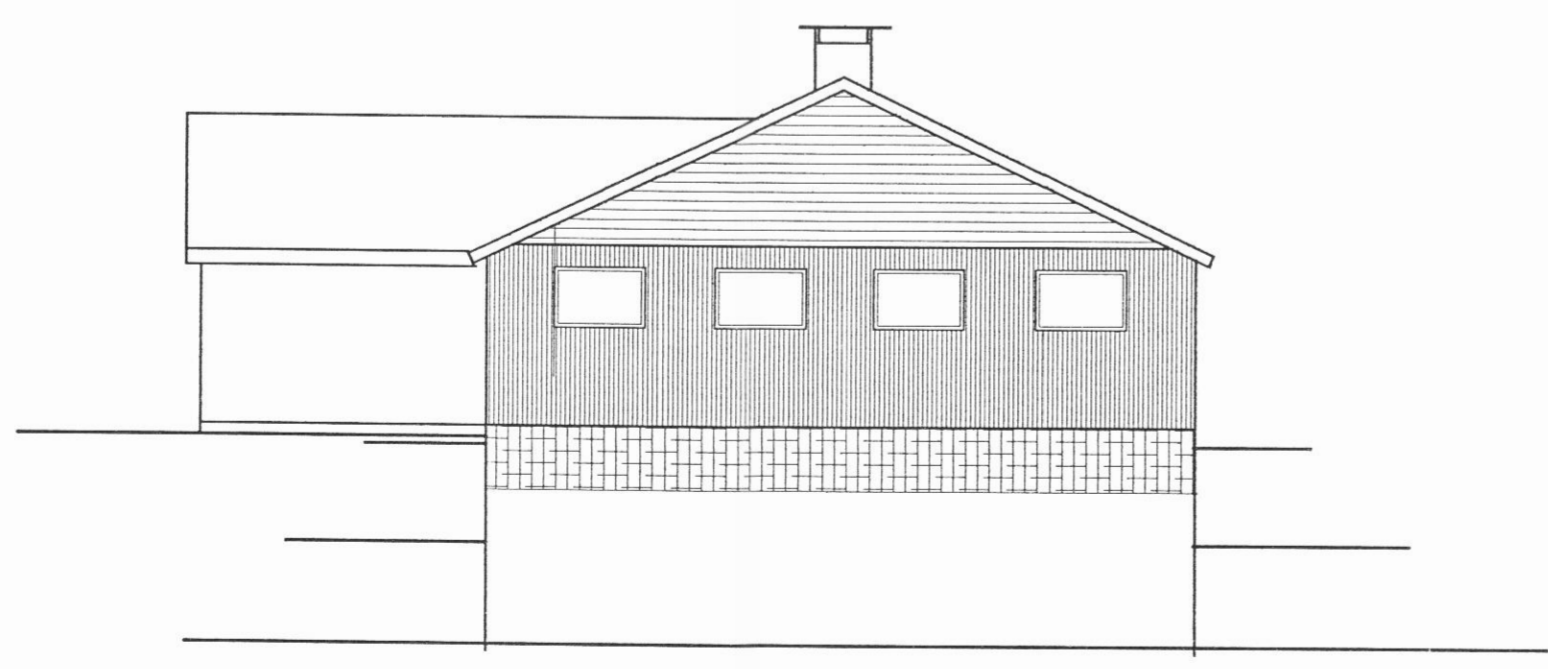

4/6 '97

Norð-austur

Suð-vestur

Norð-vestur

Afstöðumynd M 1:500

BYGGINGAÞJÓNUSTA BÆNDASAMTAKA ÍSLANDS BÆNDAHÖLLINNI, HAGATORGI, REYKJAVÍK sími: 5630300	Verk nr: 0495-10 Blað nr: 2 af Dags. 09.05.1997 Breytt Mkv. 1: 100 og 1: 500 Hannað: M.S. Teiknað: M.S.
<i>M. S. Teiknað</i>	