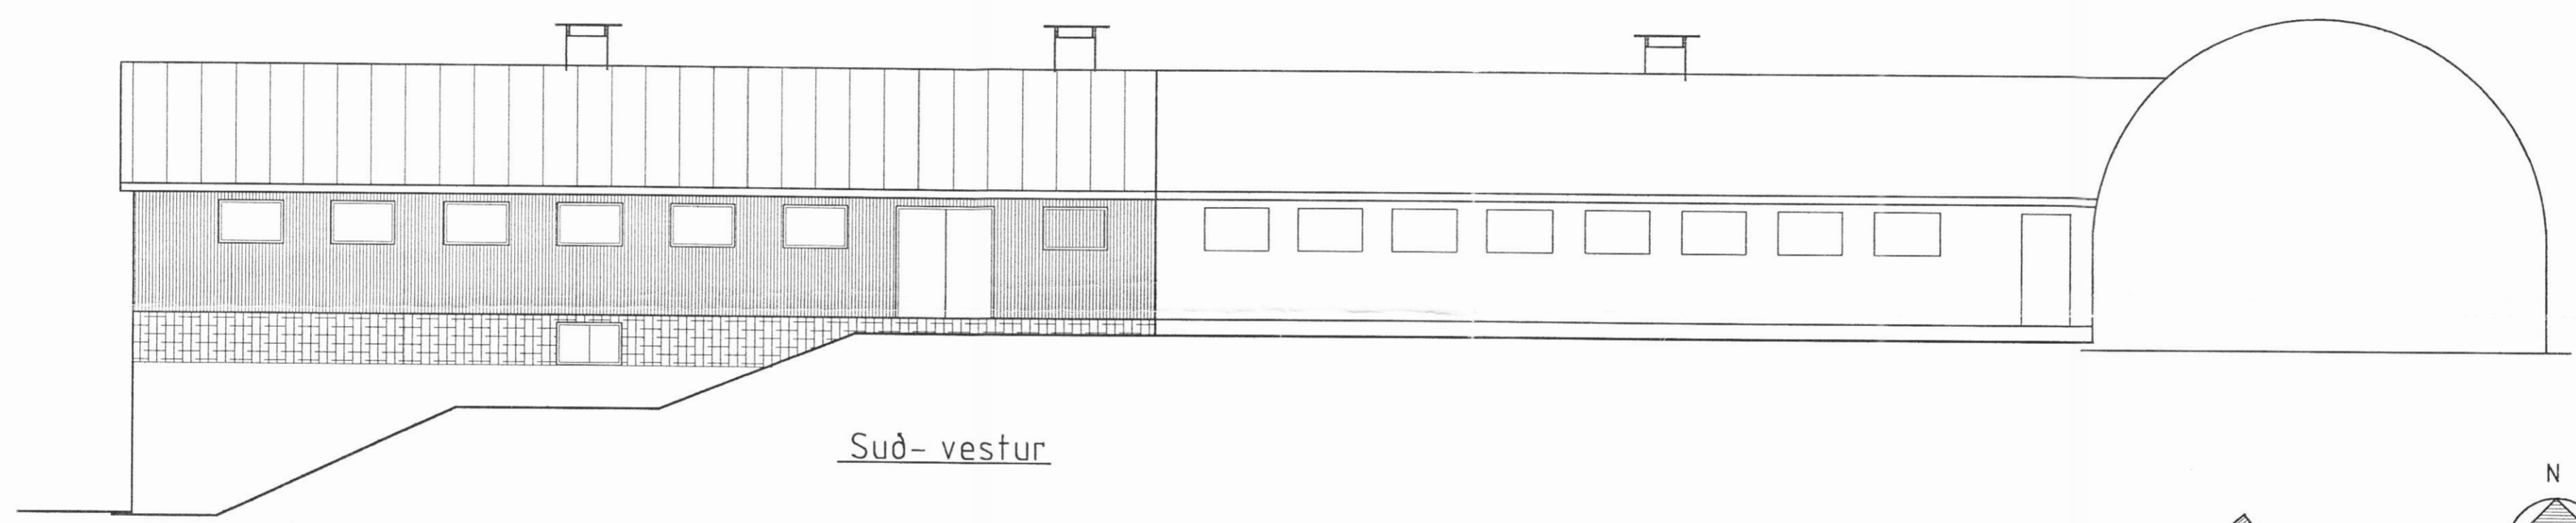

4/6 '97

Norð-austur

Suð-vestur

Norð-vestur

Afstöðumynd M 1:500

BYGGINGAÞJÓNUSTA BÆNDASAMTAKA ÍSLANDS BÆNDAHÖLLINNI, HAGATORGI, REYKJAVÍK sími: 5630300	Verk nr: 0495-10 Blað nr: 2 af Dags. 09.05.1997 Breytt Mkv. 1: 100 og 1: 500 Hannað: M.S. Teiknað: M.S.
<i>M. S. Teiknað</i>	