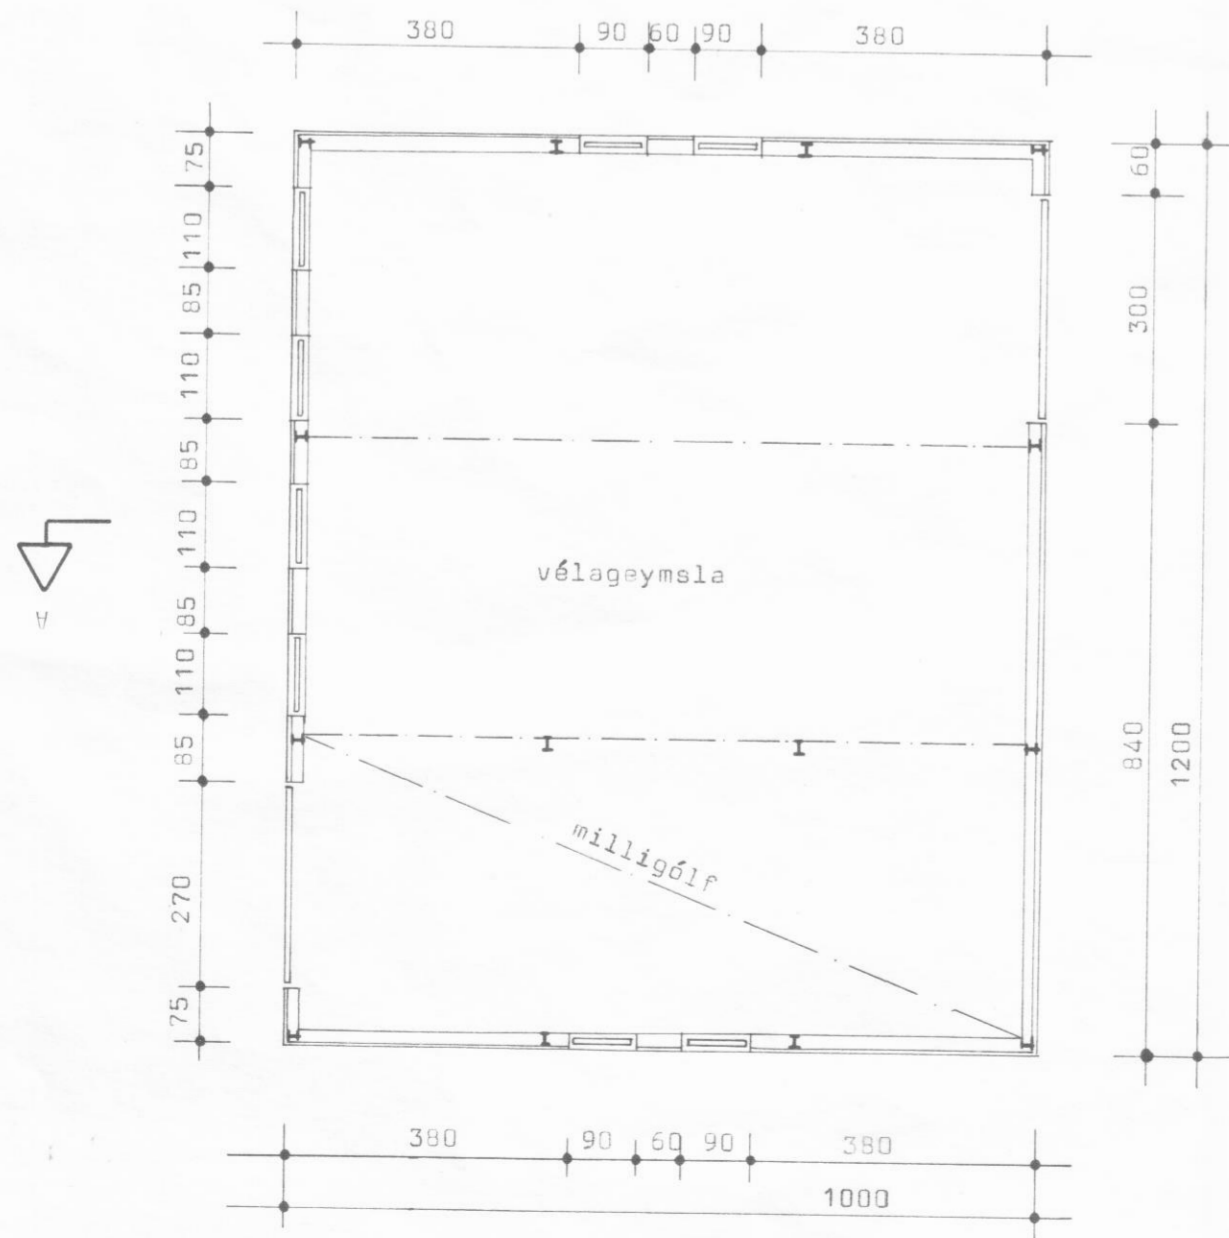

NORÐURHLÍÐ

SUÐURHLÍÐ

AUSTURHLÍÐ

VESTURHLÍÐ

SNEIDING A-A

AFSTÖÐUMYND 1:500

**BL** BYGGINGASTOFNUN LANDBÚNAÐARINS  
LAUGAVEGI 120, REYKJAVÍK, Sími 25444  
HOFSÁ, Sverfaðardalehr., Ey.  
Vélageymsla, 120 m² og 534 m²  
Útlit, sneiðing, grunnmynd og afstöðumynd

TEIKN. NR. 60-4291  
BREYTT FRÁ  
MÆLIKVARDI 1:100, 1:500  
DAGSETNING 30.04.'82  
TEIKNAD Hálfríður