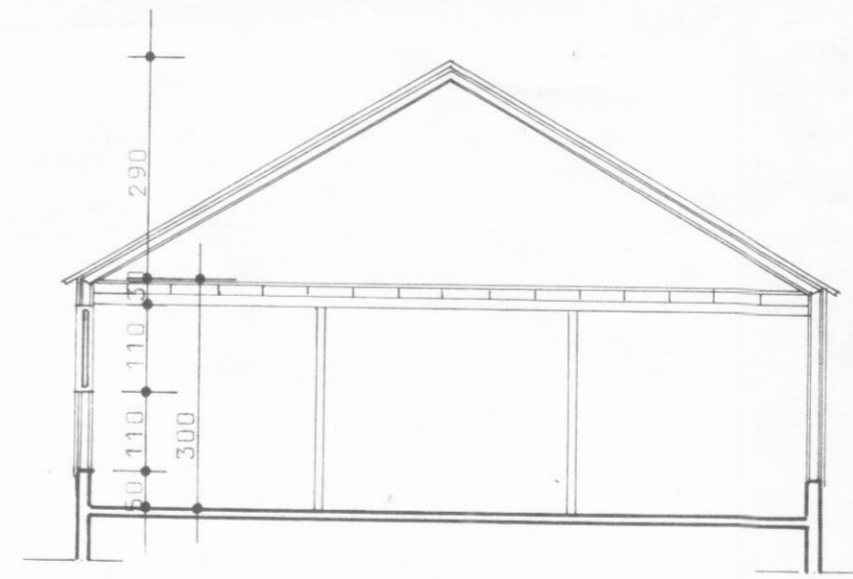

NORÐURHLÍÐ

SUÐURHLÍÐ

AUSTURHLÍÐ

VESTURHLÍÐ

SNEIDING A-A

AFSTÖÐUMYND 1:500

**BL** BYGGINGASTOFNUN LANDBÚNAÐARINS  
LAUGAVEGI 120, REYKJAVÍK, Sími 25444  
HOFSÁ, Sverfaðardalehr., Ey.  
Vélageymsla, 120 m² og 534 m²  
Útlit, sneiðing, grunnmynd og afstöðumynd

TEIKN. NR. 60-4291  
BREYTT FRÁ  
MÆLIKVARDI 1:100, 1:500  
DAGSETNING 30.04.'82  
TEIKNAD Hálfríður