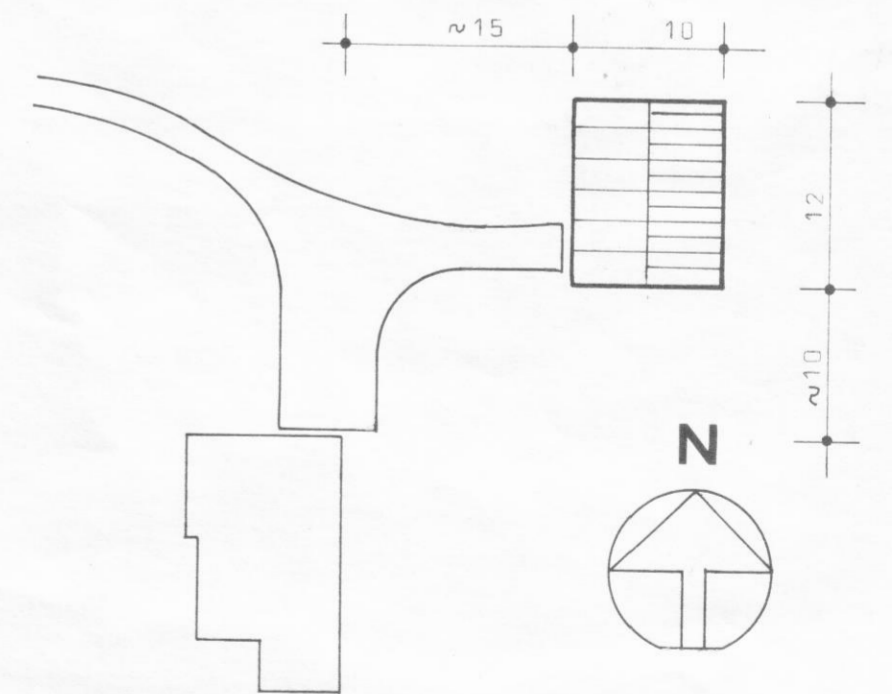

NORÐURHLÍÐ

SUÐURHLÍÐ

AUSTURHLÍÐ

VESTURHLÍÐ

SNEIDING A-A

AFSTÖÐUMYND 1:500

**BL** BYGGINGASTOFNUN LANDBÚNAÐARINS  
LAUGAVEGI 120, REYKJAVÍK, Sími 25444  
HOFSÁ, Sverfaðardalehr., Ey.  
Vélageymsla, 120 m² og 534 m²  
Útlit, sneiðing, grunnmynd og afstöðumynd

TEIKN. NR. 60-4291  
BREYTT FRÁ  
MÆLIKVARDI 1:100, 1:500  
DAGSETNING 30.04.'82  
TEIKNAD Hálfríður