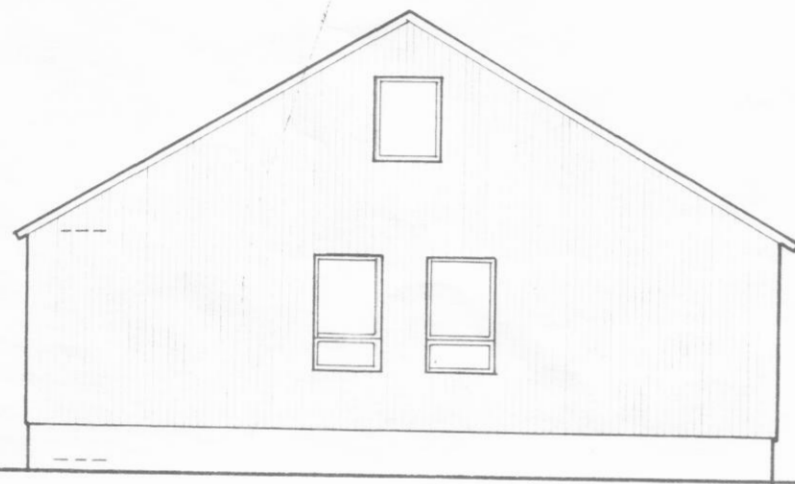

NORÐURHLÍÐ

SUÐURHLÍÐ

AUSTURHLÍÐ

VESTURHLÍÐ

SNEIDING A-A

AFSTÖÐUMYND 1:500

**BL** BYGGINGASTOFNUN LANDBÚNAÐARINS  
LAUGAVEGI 120, REYKJAVÍK, Sími 25444  
HOFSÁ, Sverfaðardalehr., Ey.  
Vélageymsla, 120 m² og 534 m²  
Útlit, sneiðing, grunnmynd og afstöðumynd

TEIKN. NR. 60-4291  
BREYTT FRÁ  
MÆLIKVARDI 1:100, 1:500  
DAGSETNING 30.04.'82  
TEIKNAD Hálfríður