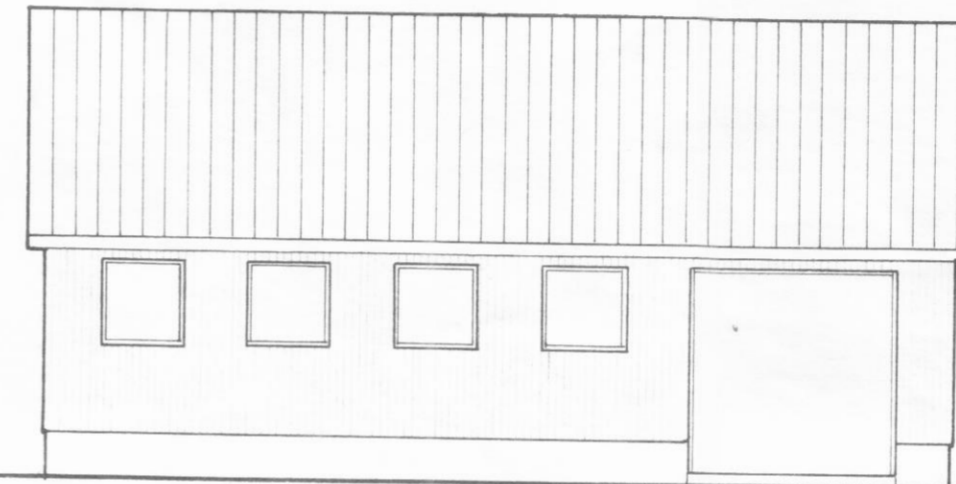

NORÐURHLÍÐ

SUÐURHLÍÐ

AUSTURHLÍÐ

VESTURHLÍÐ

SNEIDING A-A

AFSTÖÐUMYND 1:500

**BL** BYGGINGASTOFNUN LANDBÚNAÐARINS  
LAUGAVEGI 120, REYKJAVÍK, Sími 25444  
HOFSÁ, Sverfaðardalehr., Ey.  
Vélageymsla, 120 m² og 534 m²  
Útlit, sneiðing, grunnmynd og afstöðumynd

TEIKN. NR. 60-4291  
BREYTT FRÁ  
MÆLIKVARDI 1:100, 1:500  
DAGSETNING 30.04.'82  
TEIKNAD Hálfríður