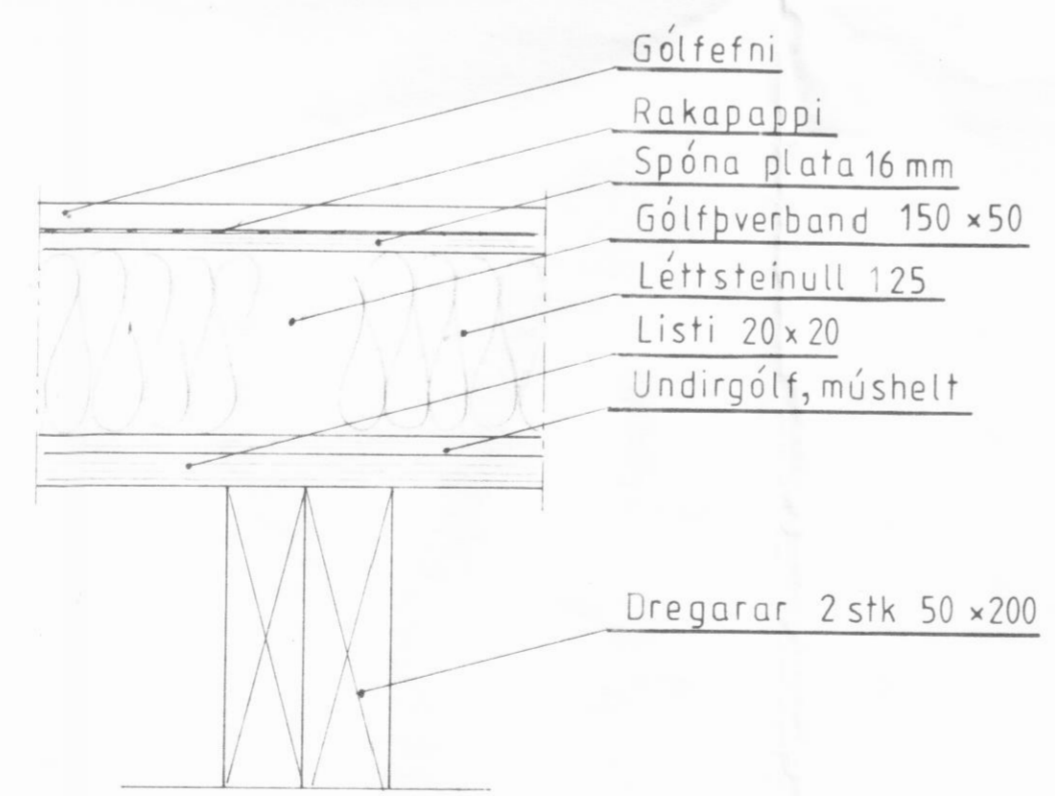

- Pakjárn
- Pakpappi 20 pam
- Klædning 25 x 150
- Vindpappi
- Péttsteinull 100

- Plastdúkur 0,2
- Panelklædning
- Sperra 145 x 45 c/c 60 cm

Snid þar sem veggur og gólf mætast.

Mkv. 1:5	Sumarhús í landi 'HAMARS' Dalvíkurbyggð, Eyjafjardars	TEIKNIVANGUR Sími 568 1317
Dags. ágúst 1999	Stærd lóðar 1,76 ha. Lóð nr. 1	
Nr. 57-8	SNIÐMYNDIR	Ólafur Jónsson 270783-2539 Kristinn Þorsteinsson 201032-4829