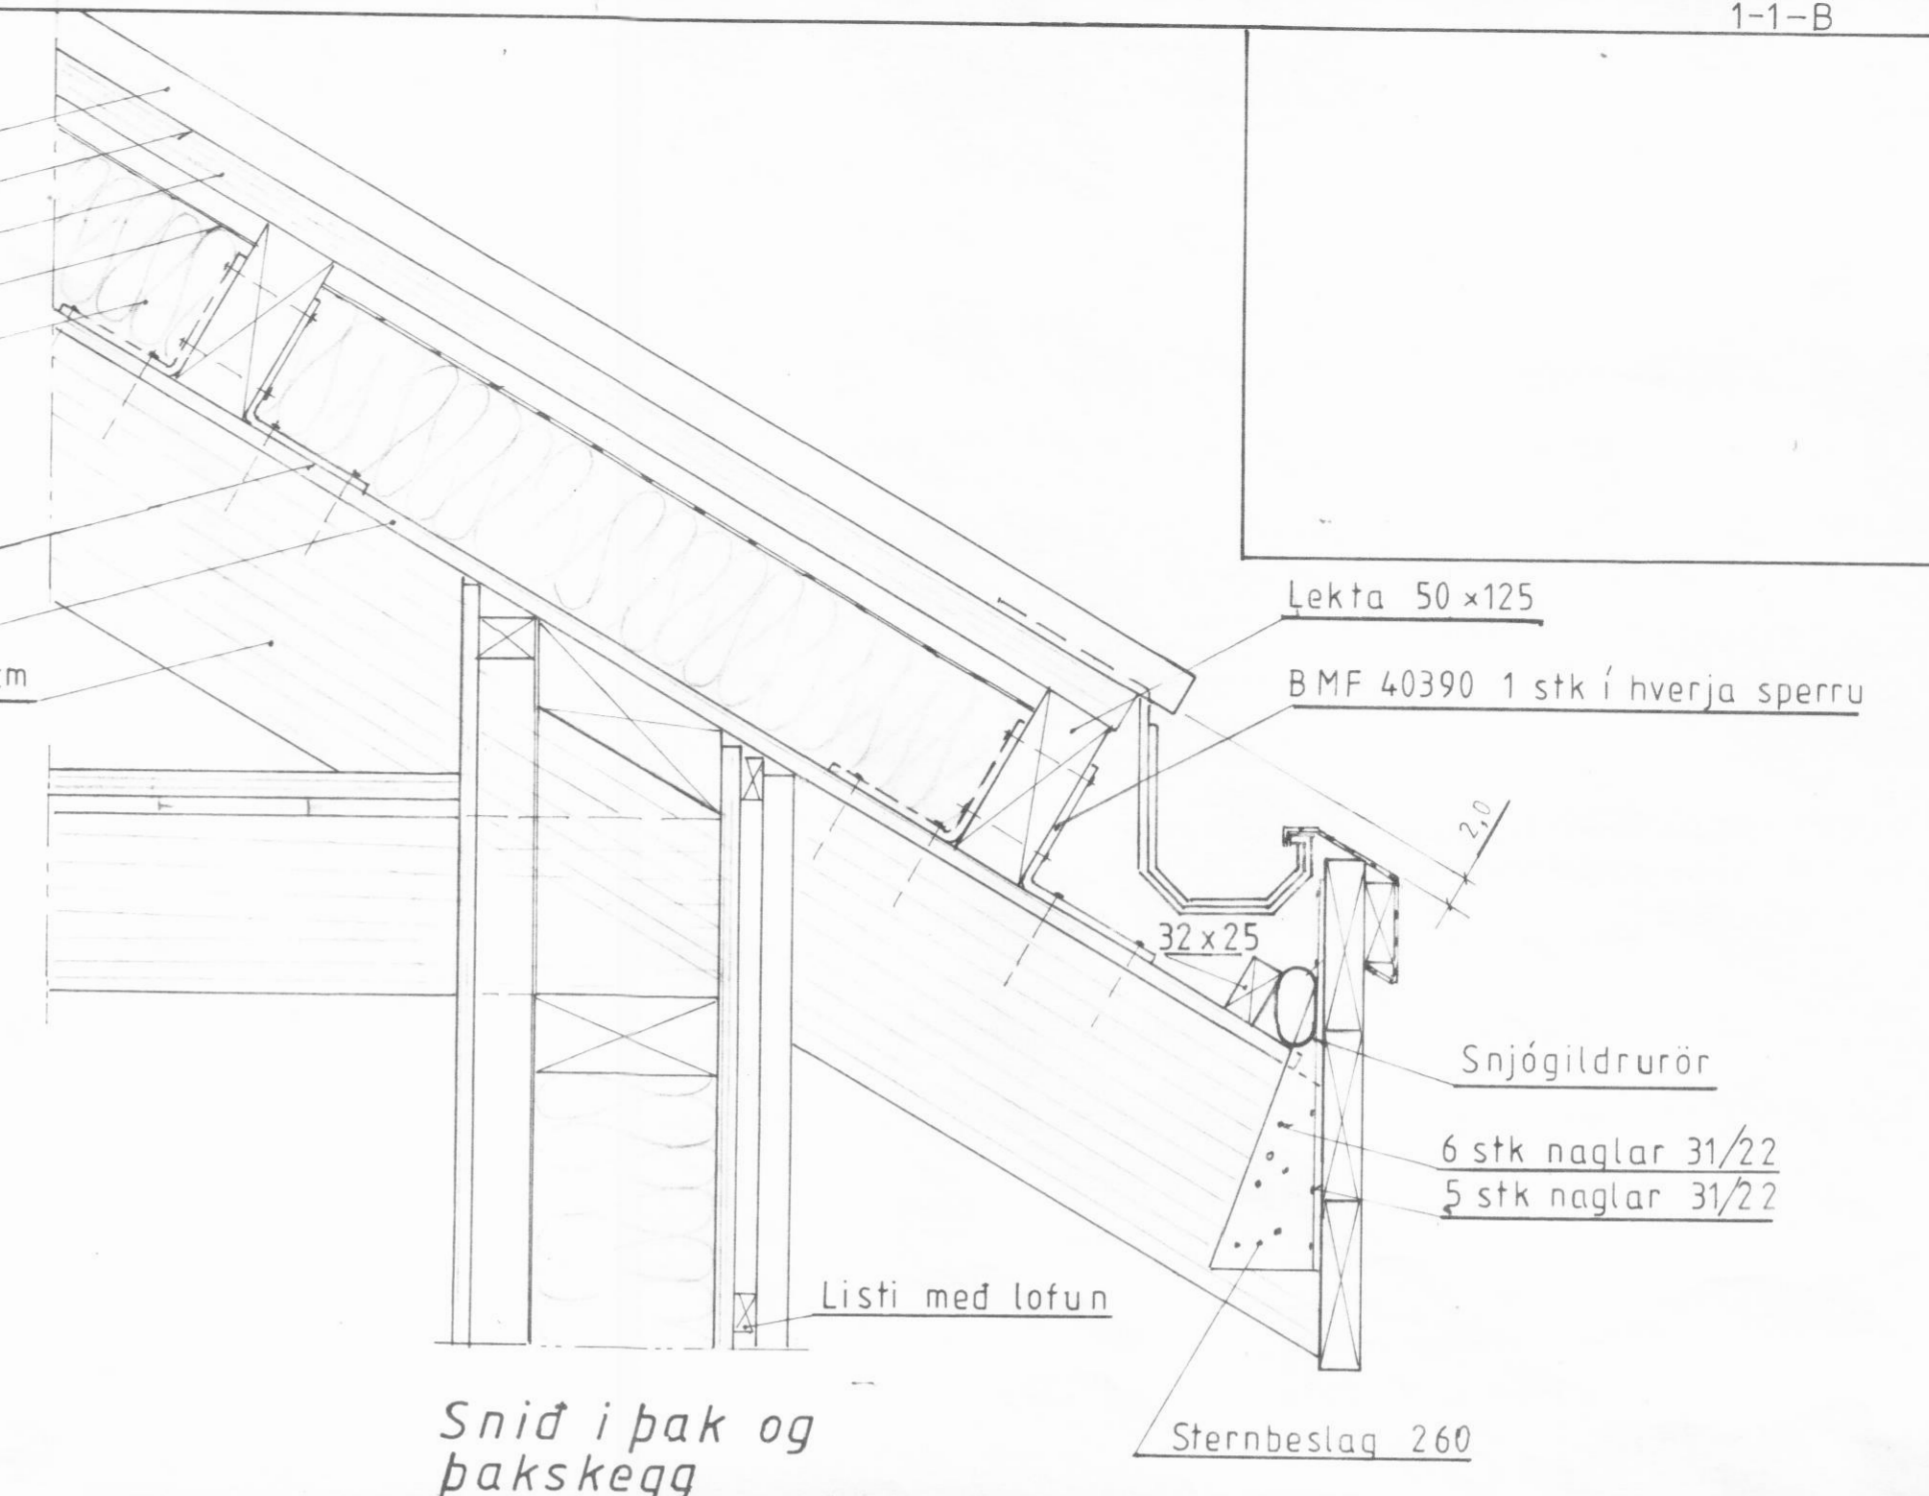

- Pakjárn
- Pakpappi 20 pam
- Klædning 25 x 150
- Vindpappi
- Péttsteinull 100

- Plastdúkur 0,2
- Panelklædning
- Sperra 145 x 45 c/c 60 cm

Snid þar sem veggur og gólf mætast.

Mkv. 1:5	Sumarhús í landi 'HAMARS' Dalvíkurbyggð, Eyjafjardars	TEIKNIVANGUR Sími 568 1317
Dags. ágúst 1999	Stærd lóðar 1,76 ha. Lóð nr. 1	
Nr. 57-8	SNIÐMYNDIR	Ólafur Jónsson 270783-2539 Kristinn Þorsteinsson 201032-4829