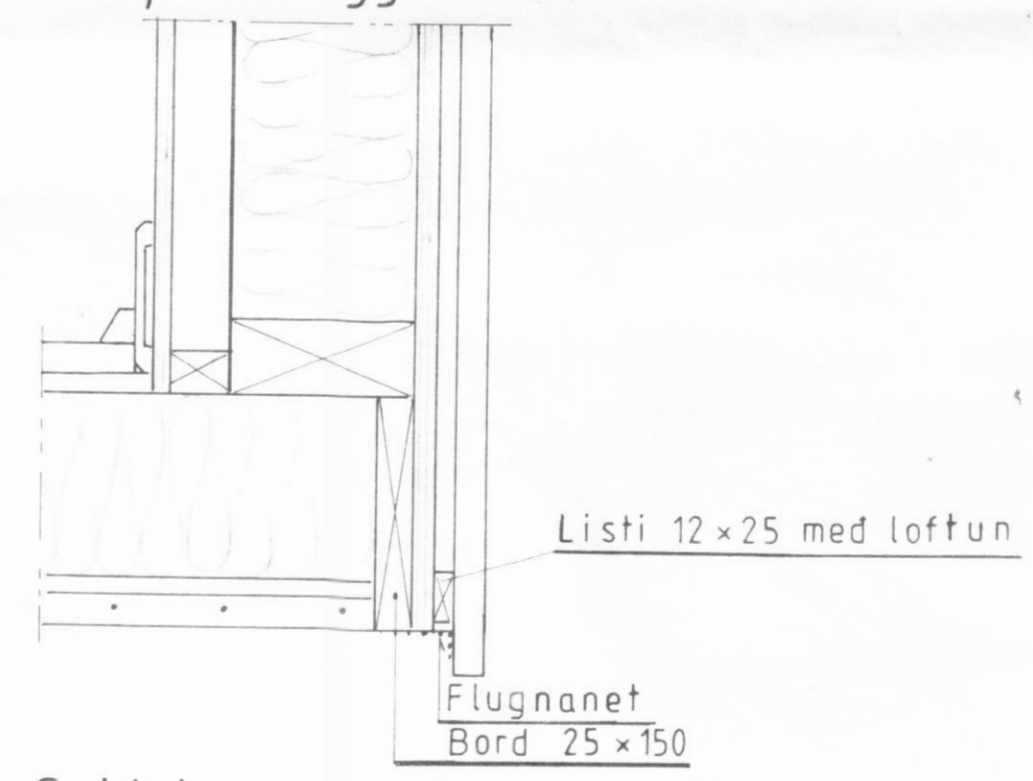

- Pakjárn
- Pakpappi 20 pam
- Klædning 25 x 150
- Vindpappi
- Péttsteinull 100

- Plastdúkur 0,2
- Panelklædning
- Sperra 145 x 45 c/c 60 cm

Snid þar sem veggur og gólf mætast.

Mkv. 1:5	Sumarhús í landi 'HAMARS' Dalvíkurbyggð, Eyjafjardars	TEIKNIVANGUR Sími 568 1317
Dags. ágúst 1999	Stærd lóðar 1,76 ha. Lóð nr. 1	
Nr. 57-8	SNIÐMYNDIR	Ólafur Jónsson 270783-2539 Kristinn Þorsteinsson 201032-4829