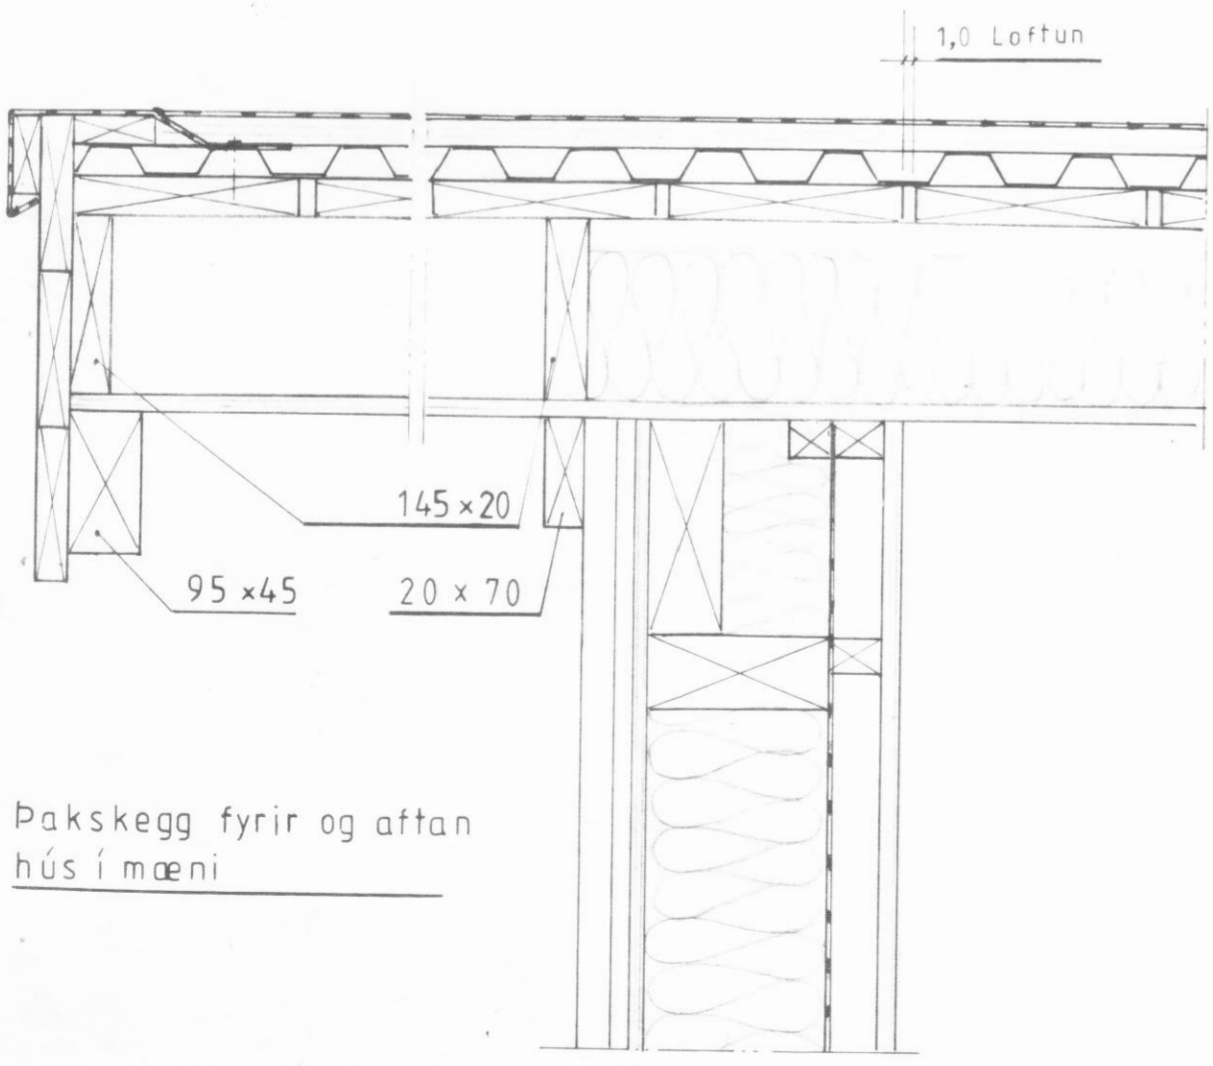

- Pakjárn
- Pakpappi 20 pam
- Klædning 25 x 150
- Vindpappi
- Péttsteinull 100

- Plastdúkur 0,2
- Panelklædning
- Sperra 145 x 45 c/c 60 cm

Snid þar sem veggur og gólf mætast.

Mkv. 1:5	Sumarhús í landi 'HAMARS' Dalvíkurbyggð, Eyjafjardars	TEIKNIVANGUR Sími 568 1317
Dags. ágúst 1999	Stærd lóðar 1,76 ha. Lóð nr. 1	
Nr. 57-8	SNIÐMYNDIR	Ólafur Jónsson 270783-2539 Kristinn Þorsteinsson 201032-4829