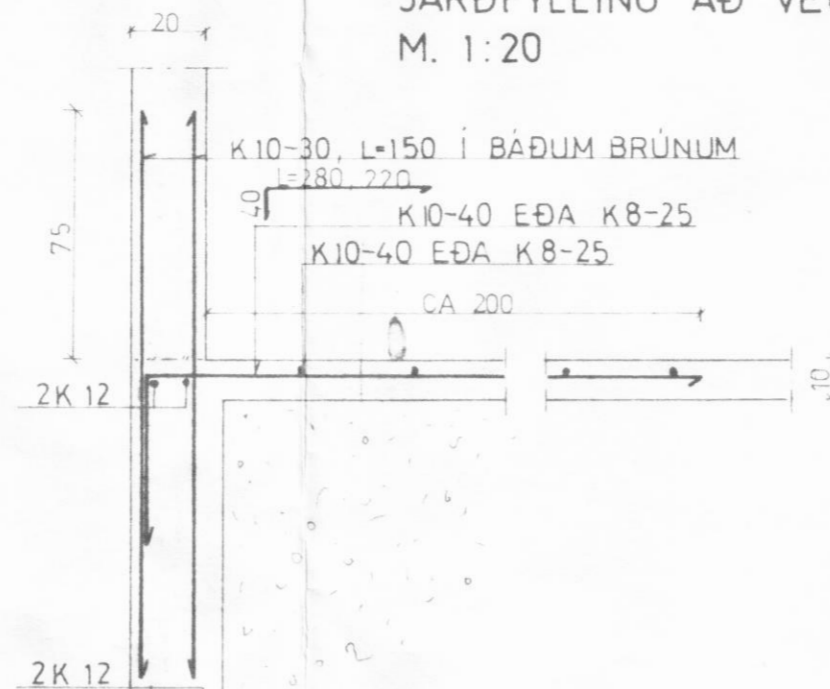

SNID 1-1, LÁGIR SÖKKLAR
JARÐFYLLING AÐ VEGG
M. 1:20

SNID 3-3, LÁGIR SÖKKLAR
LÍTIL JARÐFYLLING AÐ VEGG
M. 1:20

SNID 2-2 HÁIR SÖKKLAR
JARÐFYLLING AÐ VEGG
M. 1:20

SNID 4-4 HÁIR SÖKKLAR
LÍTIL JARÐFYLLING AÐ VEGG
M. 1:20

STOÐ MEÐ UNDIRST.
M. 1:20

SÖKKULGERÐ SKAL VALIN (SNID 1-1, 4-4)
EFTIR STAÐHATTUM Í SAMRÁÐI VIÐ
BYGGINGARFULLTRÚA

BL 10-5144 GÖNGUSTADIR, SVARFADARDALSAR.EY			
BL BYGGINGASTOFNUN LANDBÚNAÐARINS (S.25444)			
HAUGHÚSBOTN	Mælikv.	Reikn.	
	1:100	Taíkn.	G.N.
	1:20	Samb.	
Reykjavík, Sept. 1986	Verkefni nr.		
<i>Pj. Sigvaldason</i>	2		
	Breytingar		