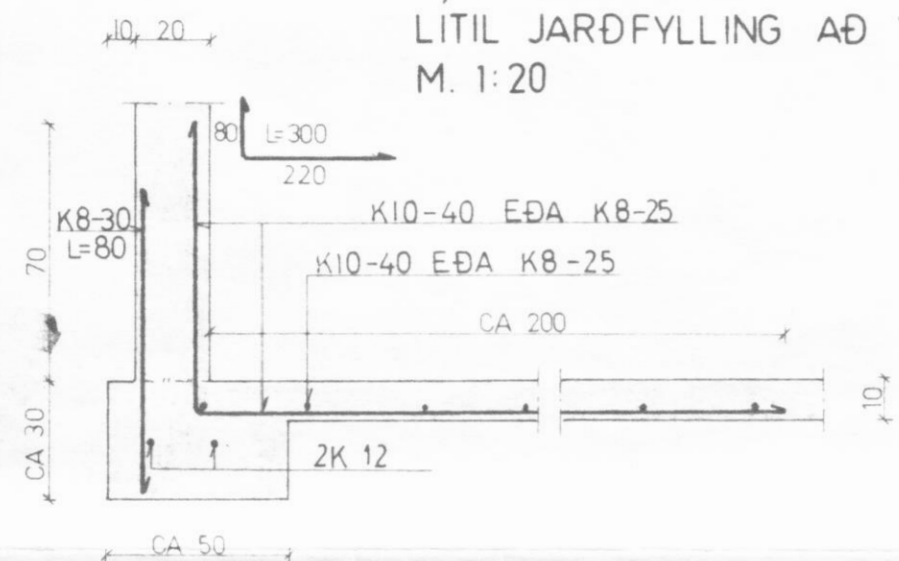

SNID 1-1, LÁGIR SÖKKLAR
JARÐFYLLING AÐ VEGG
M. 1:20

SNID 3-3, LÁGIR SÖKKLAR
LÍTIL JARÐFYLLING AÐ VEGG
M. 1:20

SNID 2-2 HÁIR SÖKKLAR
JARÐFYLLING AÐ VEGG
M. 1:20

SNID 4-4 HÁIR SÖKKLAR
LÍTIL JARÐFYLLING AÐ VEGG
M. 1:20

STOÐ MEÐ UNDIRST.
M. 1:20

SÖKKULGERÐ SKAL VALIN (SNID 1-1, 4-4)
EFTIR STAÐHATTUM Í SAMRÁÐI VIÐ
BYGGINGARFULLTRÚA

BL 10-5144 GÖNGUSTADIR, SVARFADARDALSAR.EY			
BL BYGGINGASTOFNUN LANDBÚNAÐARINS (S.25444)			
HAUGHÚSBOTN	Mælikv.	Reikn.	
	1:100	Taíkn.	G.N.
	1:20	Samb.	
Reykjavík, Sept. 1986	Verkefni nr.		
<i>Pj. Sigvaldason</i>	2		
	Breytingar		