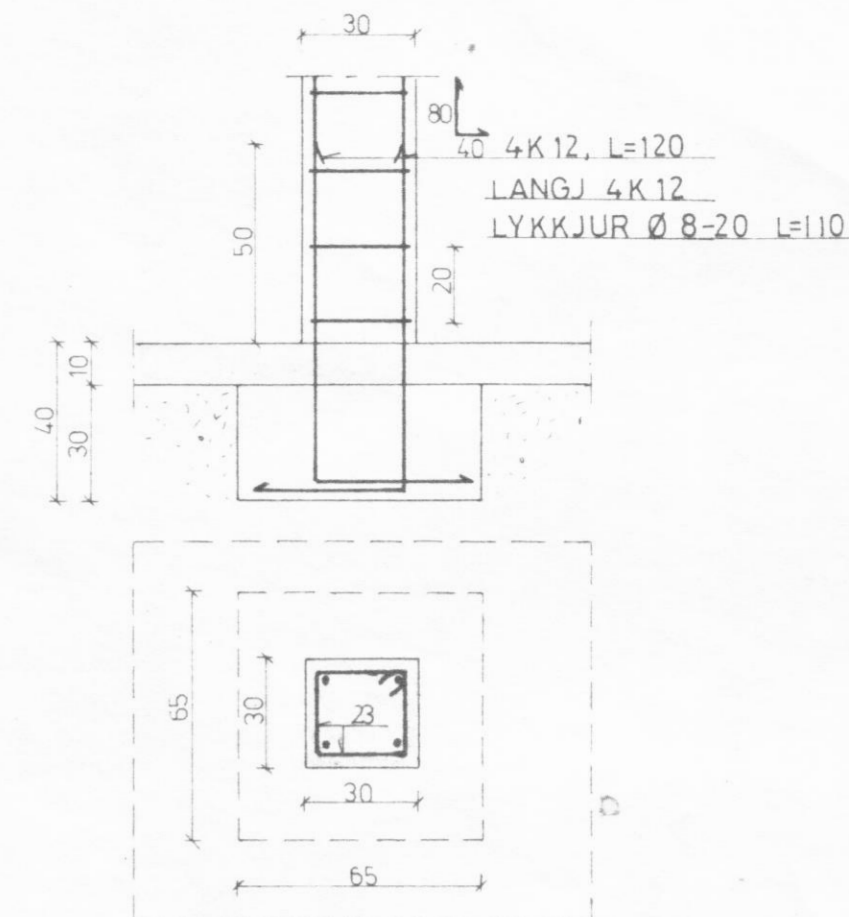

SNID 1-1, LÁGIR SÖKKLAR
JARÐFYLLING AÐ VEGG
M. 1:20

SNID 3-3, LÁGIR SÖKKLAR
LÍTIL JARÐFYLLING AÐ VEGG
M. 1:20

SNID 2-2 HÁIR SÖKKLAR
JARÐFYLLING AÐ VEGG
M. 1:20

SNID 4-4 HÁIR SÖKKLAR
LÍTIL JARÐFYLLING AÐ VEGG
M. 1:20

STOÐ MEÐ UNDIRST.
M. 1:20

SÖKKULGERÐ SKAL VALIN (SNID 1-1, 4-4)
EFTIR STAÐHATTUM Í SAMRÁÐI VIÐ
BYGGINGARFULLTRÚA

BL 10-5144 GÖNGUSTADIR, SVARFADARDALSAR.EY			
BL BYGGINGASTOFNUN LANDBÚNAÐARINS (S.25444)			
HAUGHÚSBOTN	Mælikv.	Reikn.	
	1:100	Taíkn.	G.N.
	1:20	Samb.	
Reykjavík, Sept. 1986	Verkefni nr.		
<i>Pj. Sigvaldason</i>	2		
	Breytingar		