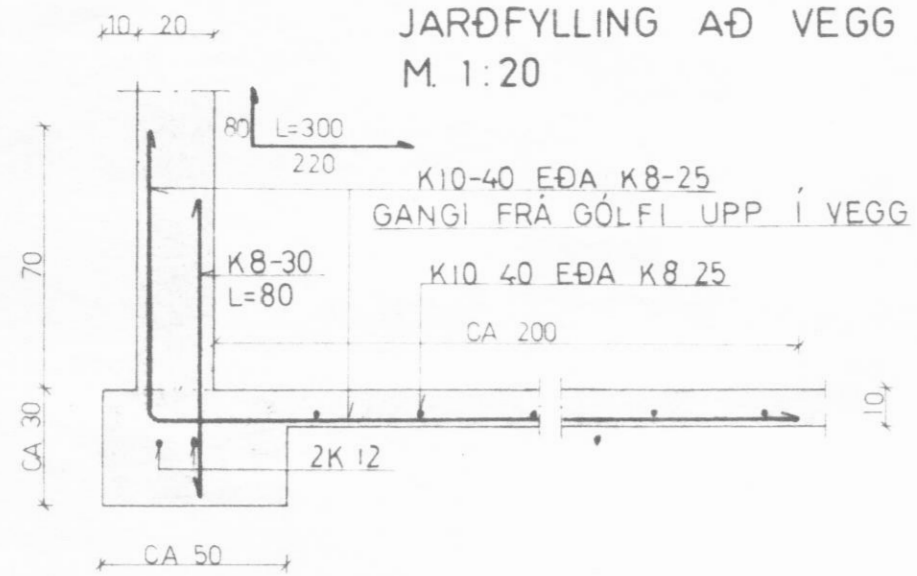

SNID 1-1, LÁGIR SÖKKLAR
JARÐFYLLING AÐ VEGG
M. 1:20

SNID 3-3, LÁGIR SÖKKLAR
LÍTIL JARÐFYLLING AÐ VEGG
M. 1:20

SNID 2-2 HÁIR SÖKKLAR
JARÐFYLLING AÐ VEGG
M. 1:20

SNID 4-4 HÁIR SÖKKLAR
LÍTIL JARÐFYLLING AÐ VEGG
M. 1:20

STOÐ MEÐ UNDIRST.
M. 1:20

SÖKKULGERÐ SKAL VALIN (SNID 1-1, 4-4)
EFTIR STAÐHATTUM Í SAMRÁÐI VIÐ
BYGGINGARFULLTRÚA

BL 10-5144 GÖNGUSTADIR, SVARFADARDALSAR.EY			
BL BYGGINGASTOFNUN LANDBÚNAÐARINS (S.25444)			
HAUGHÚSBOTN	Mælikv.	Reikn.	
	1:100	Taíkn.	G.N.
	1:20	Samb.	
Reykjavík, Sept. 1986	Verkefni nr.		
<i>Pj. Sigvaldason</i>	2		
	Breytingar		