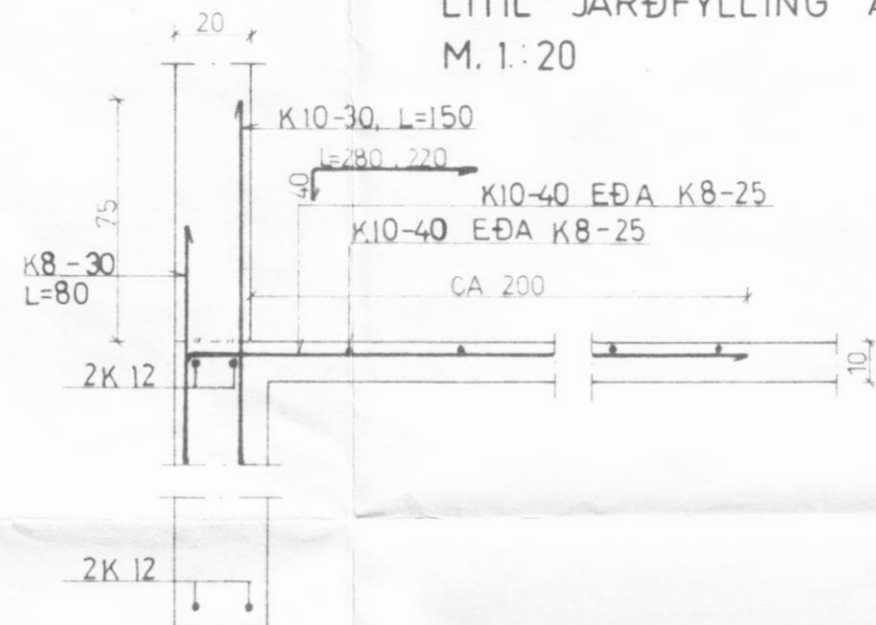

SNID 1-1, LÁGIR SÖKKLAR
JARÐFYLLING AÐ VEGG
M. 1:20

SNID 3-3, LÁGIR SÖKKLAR
LÍTIL JARÐFYLLING AÐ VEGG
M. 1:20

SNID 2-2 HÁIR SÖKKLAR
JARÐFYLLING AÐ VEGG
M. 1:20

SNID 4-4 HÁIR SÖKKLAR
LÍTIL JARÐFYLLING AÐ VEGG
M. 1:20

STOÐ MEÐ UNDIRST.
M. 1:20

SÖKKULGERÐ SKAL VALIN (SNID 1-1, 4-4)
EFTIR STAÐHATTUM Í SAMRÁÐI VIÐ
BYGGINGARFULLTRÚA

BL 10-5144 GÖNGUSTADIR, SVARFADARDALSAR.EY			
BL BYGGINGASTOFNUN LANDBÚNAÐARINS (S.25444)			
HAUGHÚSBOTN	Mælikv.	Reikn.	
	1:100	Taíkn.	G.N.
	1:20	Samb.	
Reykjavík, Sept. 1986	Verkefni nr.		
<i>Pj. Sigvaldason</i>	2		
	Breytingar		