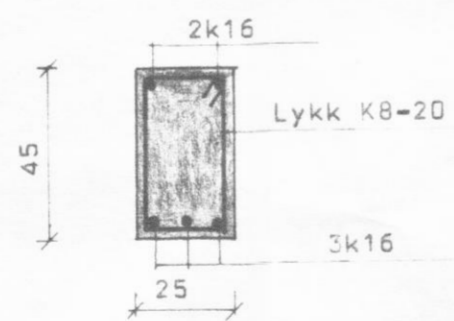

SNID B₁ - B₁
M = 1:20

SNID B₂ - B₂
M = 1:20

BL BYGGINGASTOFNUN LANDBÚNAÐARINS
LAUGAVEGI 120. REYKJAVÍK. Sími 25444
GÖNGUSTAÐIR, SVARFADARDALS HREPPI. EY.
BITI B₁, BITI B₂.

G. N.

TEIKN. NR. 10-5144 / 5
BREYTT FRÁ
MÆLIKVARÐI 1:20.
DAGSETNING SEPT. 1986.
TEIKNAD G.N.