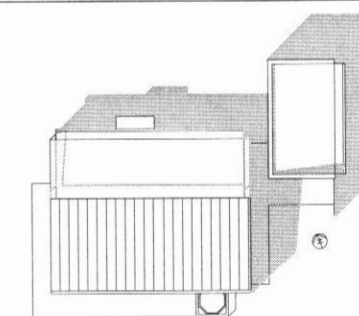

SUÐURHLÍÐ

C:
B:
A:
BREYTINGAR: DAGS:

LYKILMYND:

ADALUPPDRÁTTUR

VERK:
SUMARHÚS, SKRIDA Í LANDI GRAFAR
SVARFADARDAL
ÚTLIT SUÐUR- OG VESTURHLÍÐ

VERK: Svar 0924
KVARDI: 1:50 TEIKNAD: Jbb
DAGS: 10.01.2010 SKRÁ: grunnar.dwg