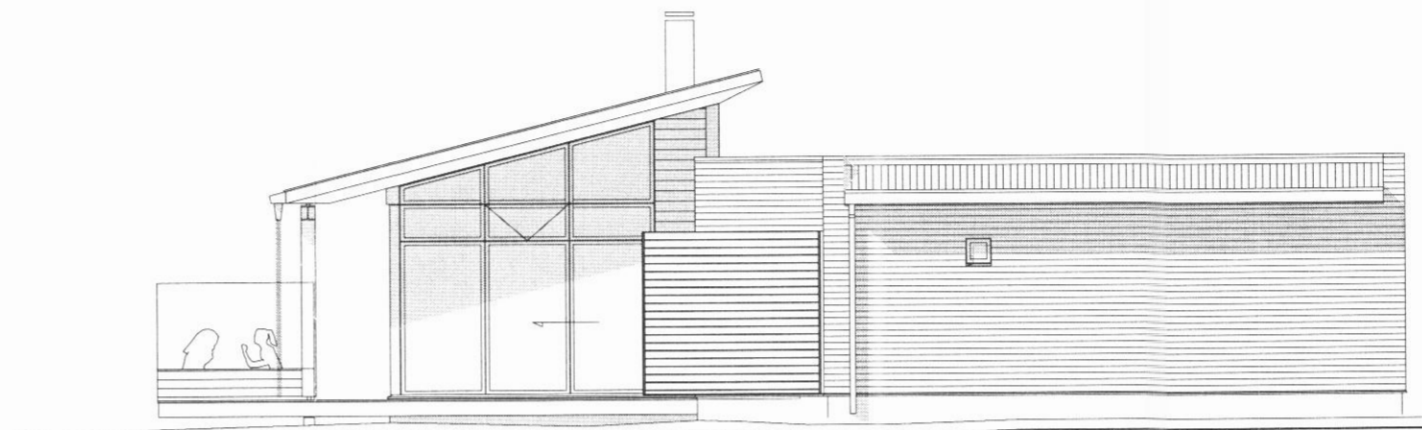

VESTURHLID