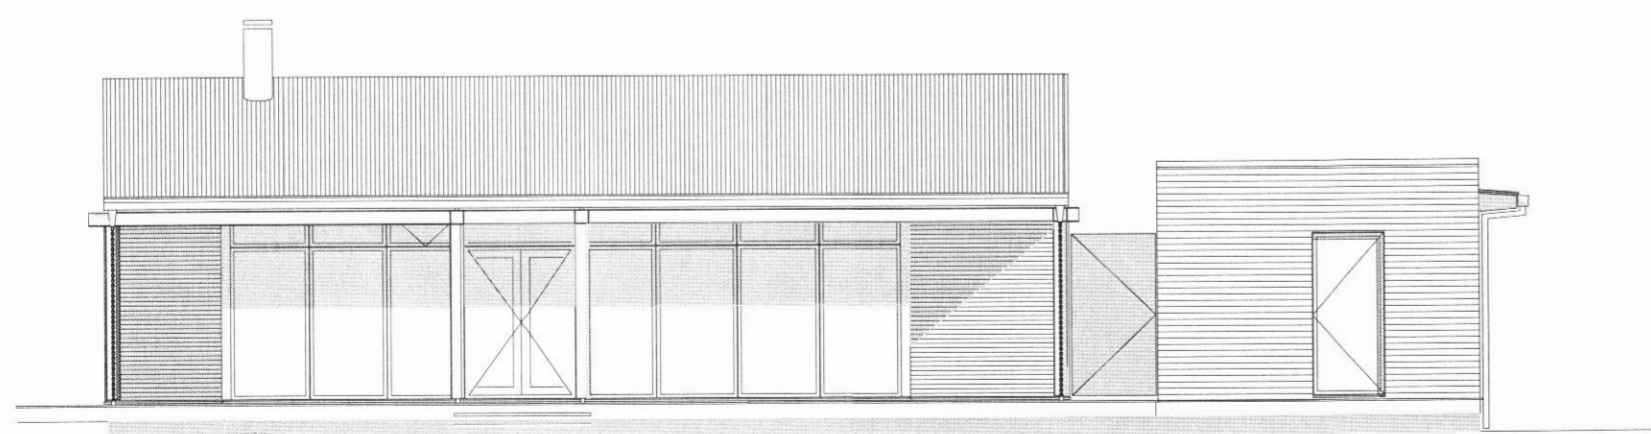

SUÐURHLID

C:

B:

A:

BREYTINGAR:

DAGS:

LYKILMYND:

ADALUPPDRAÐTUR

VERK:

SUMARHÚS, SKRIDA Í LANDI GRAFAR

SVARFADARDAL

ÚTLIT

VERK: Svar 0924

KVARDI: 1:100

TEIKNAD: Jbb

DAGS: 10.01.2010

SKRÁ: grunnar.dwg

ÚTI

INNI

ARKITEKTAR

ÞINGHOLTSTRÆTI 27
SÍMAR 5527660 & 5627660
NETFANG
VEFFANG

101 REYKJAVÍK
FAX 5527661
ui@ui.is
http://www.ui.is

BALDUR Ó. SVAVARSSON
120357-5149

ARKITEKTAR FAI

JÓN ÞÓR ÞORVALDSSON
021256-7579

ARKITEKTAR FAI

TEIKNINGANR: **102**

BREYTING: