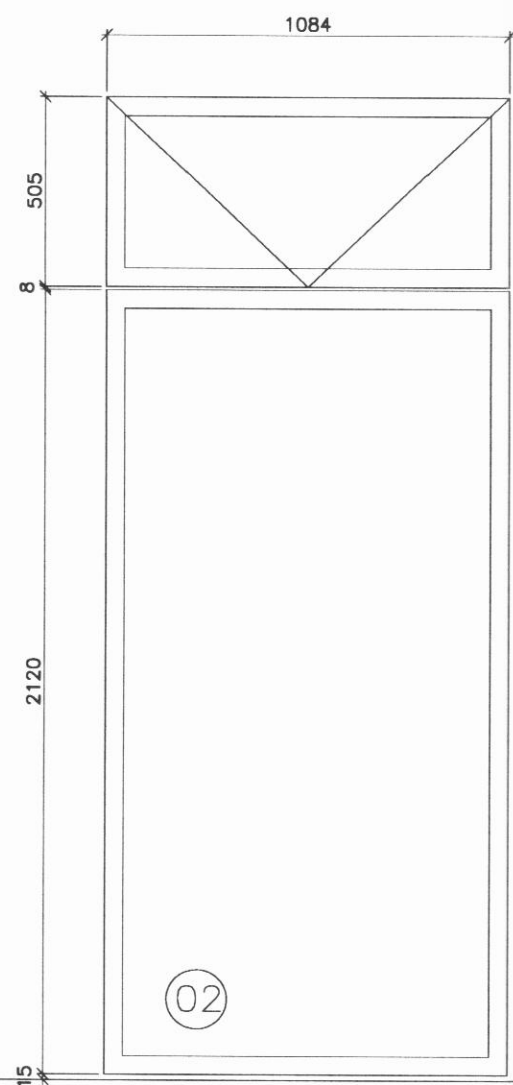

01 2 stk.

02 1 stk.

03 1 stk.

04 4 stk.

15 1 stk.

14 2 stk.

13 1 stk.

12 2 stk.

C:  
B:  
A:  
BREYTINGAR: DAGS:

VERK:  
SUMARHÚS, SKRIDA Í LANDI GRAFAR  
SVARFADARDAL  
GLUGGAYFIRLIT

VERK: Svar 0520  
KVARDI: 1:20 TEIKNAD: JPB  
DAGS: 22.06.2005 SKRÁ: 0520 Grunnar.dwg

**ÚTI INNI**

**ARKITEKTAR**