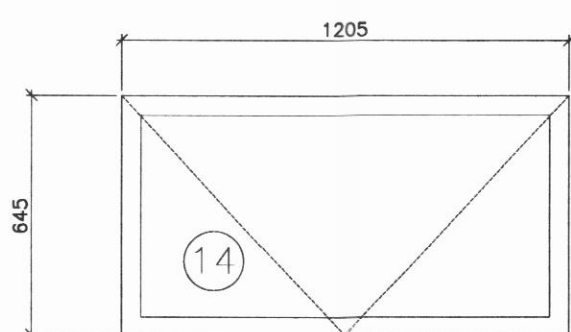

01 2 stk.

02 1 stk.

03 1 stk.

04 4 stk.

15 1 stk.

14 2 stk.

13 1 stk.

12 2 stk.

C:  
B:  
A:  
BREYTINGAR: DAGS:

VERK:  
SUMARHÚS, SKRIDA Í LANDI GRAFAR  
SVARFADARDAL  
GLUGGAYFIRLIT

VERK: Svar 0520  
KVARDI: 1:20 TEIKNAD: JPB  
DAGS: 22.06.2005 SKRÁ: 0520 Grunnar.dwg

**ÚTI INNI**

**ARKITEKTAR**