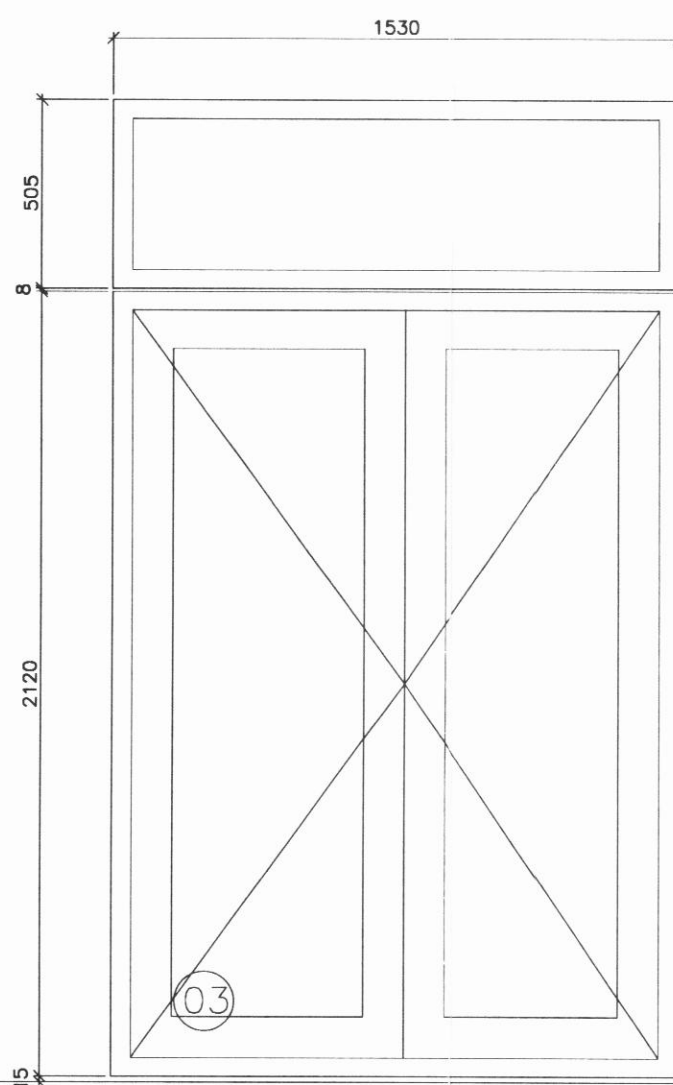

01 2 stk.

02 1 stk.

03 1 stk.

04 4 stk.

15 1 stk.

14 2 stk.

13 1 stk.

12 2 stk.

C:  
B:  
A:  
BREYTINGAR: DAGS:

VERK:  
SUMARHÚS, SKRIDA Í LANDI GRAFAR  
SVARFADARDAL  
GLUGGAYFIRLIT

VERK: Svar 0520  
KVARDI: 1:20 TEIKNAD: JPB  
DAGS: 22.06.2005 SKRÁ: 0520 Grunnar.dwg

**ÚTI INNI**

**ARKITEKTAR**