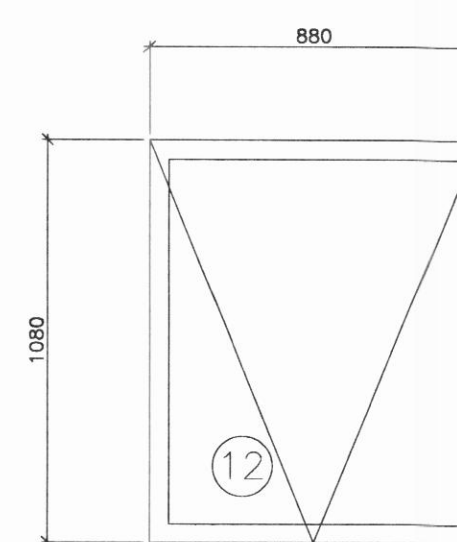

01 2 stk.

02 1 stk.

03 1 stk.

04 4 stk.

15 1 stk.

14 2 stk.

13 1 stk.

12 2 stk.

C:  
B:  
A:  
BREYTINGAR: DAGS:

VERK:  
SUMARHÚS, SKRIDA Í LANDI GRAFAR  
SVARFADARDAL  
GLUGGAYFIRLIT

VERK: Svar 0520  
KVARDI: 1:20 TEIKNAD: JPB  
DAGS: 22.06.2005 SKRÁ: 0520 Grunnar.dwg

**ÚTI INNI**

**ARKITEKTAR**