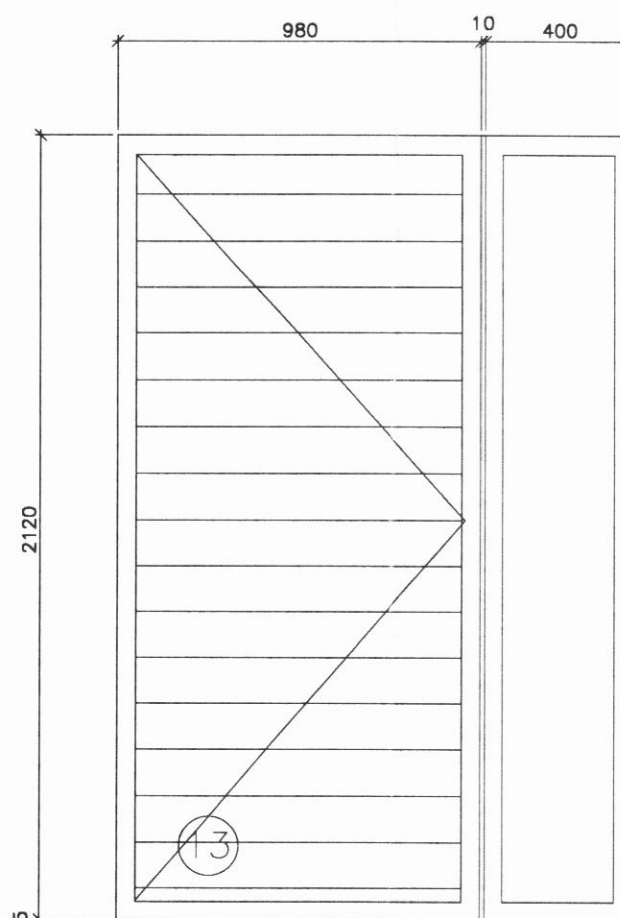

01 2 stk.

02 1 stk.

03 1 stk.

04 4 stk.

15 1 stk.

14 2 stk.

13 1 stk.

12 2 stk.

C:  
B:  
A:  
BREYTINGAR: DAGS:

VERK:  
SUMARHÚS, SKRIDA Í LANDI GRAFAR  
SVARFADARDAL  
GLUGGAYFIRLIT

VERK: Svar 0520  
KVARDI: 1:20 TEIKNAD: JPB  
DAGS: 22.06.2005 SKRÁ: 0520 Grunnar.dwg

**ÚTI INNI**

**ARKITEKTAR**