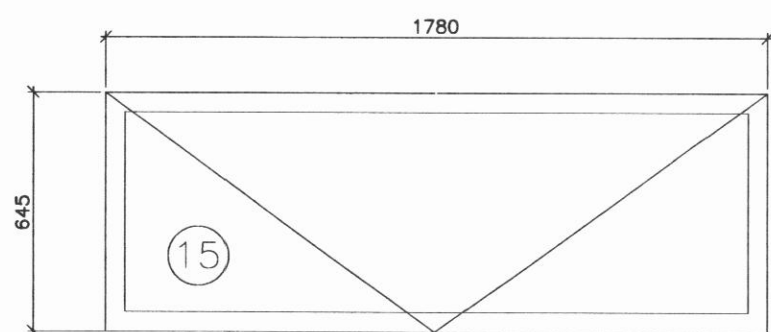

01 2 stk.

02 1 stk.

03 1 stk.

04 4 stk.

15 1 stk.

14 2 stk.

13 1 stk.

12 2 stk.

C:  
B:  
A:  
BREYTINGAR: DAGS:

VERK:  
SUMARHÚS, SKRIDA Í LANDI GRAFAR  
SVARFADARDAL  
GLUGGAYFIRLIT

VERK: Svar 0520  
KVARDI: 1:20 TEIKNAD: JPB  
DAGS: 22.06.2005 SKRÁ: 0520 Grunnar.dwg

**ÚTI INNI**

**ARKITEKTAR**