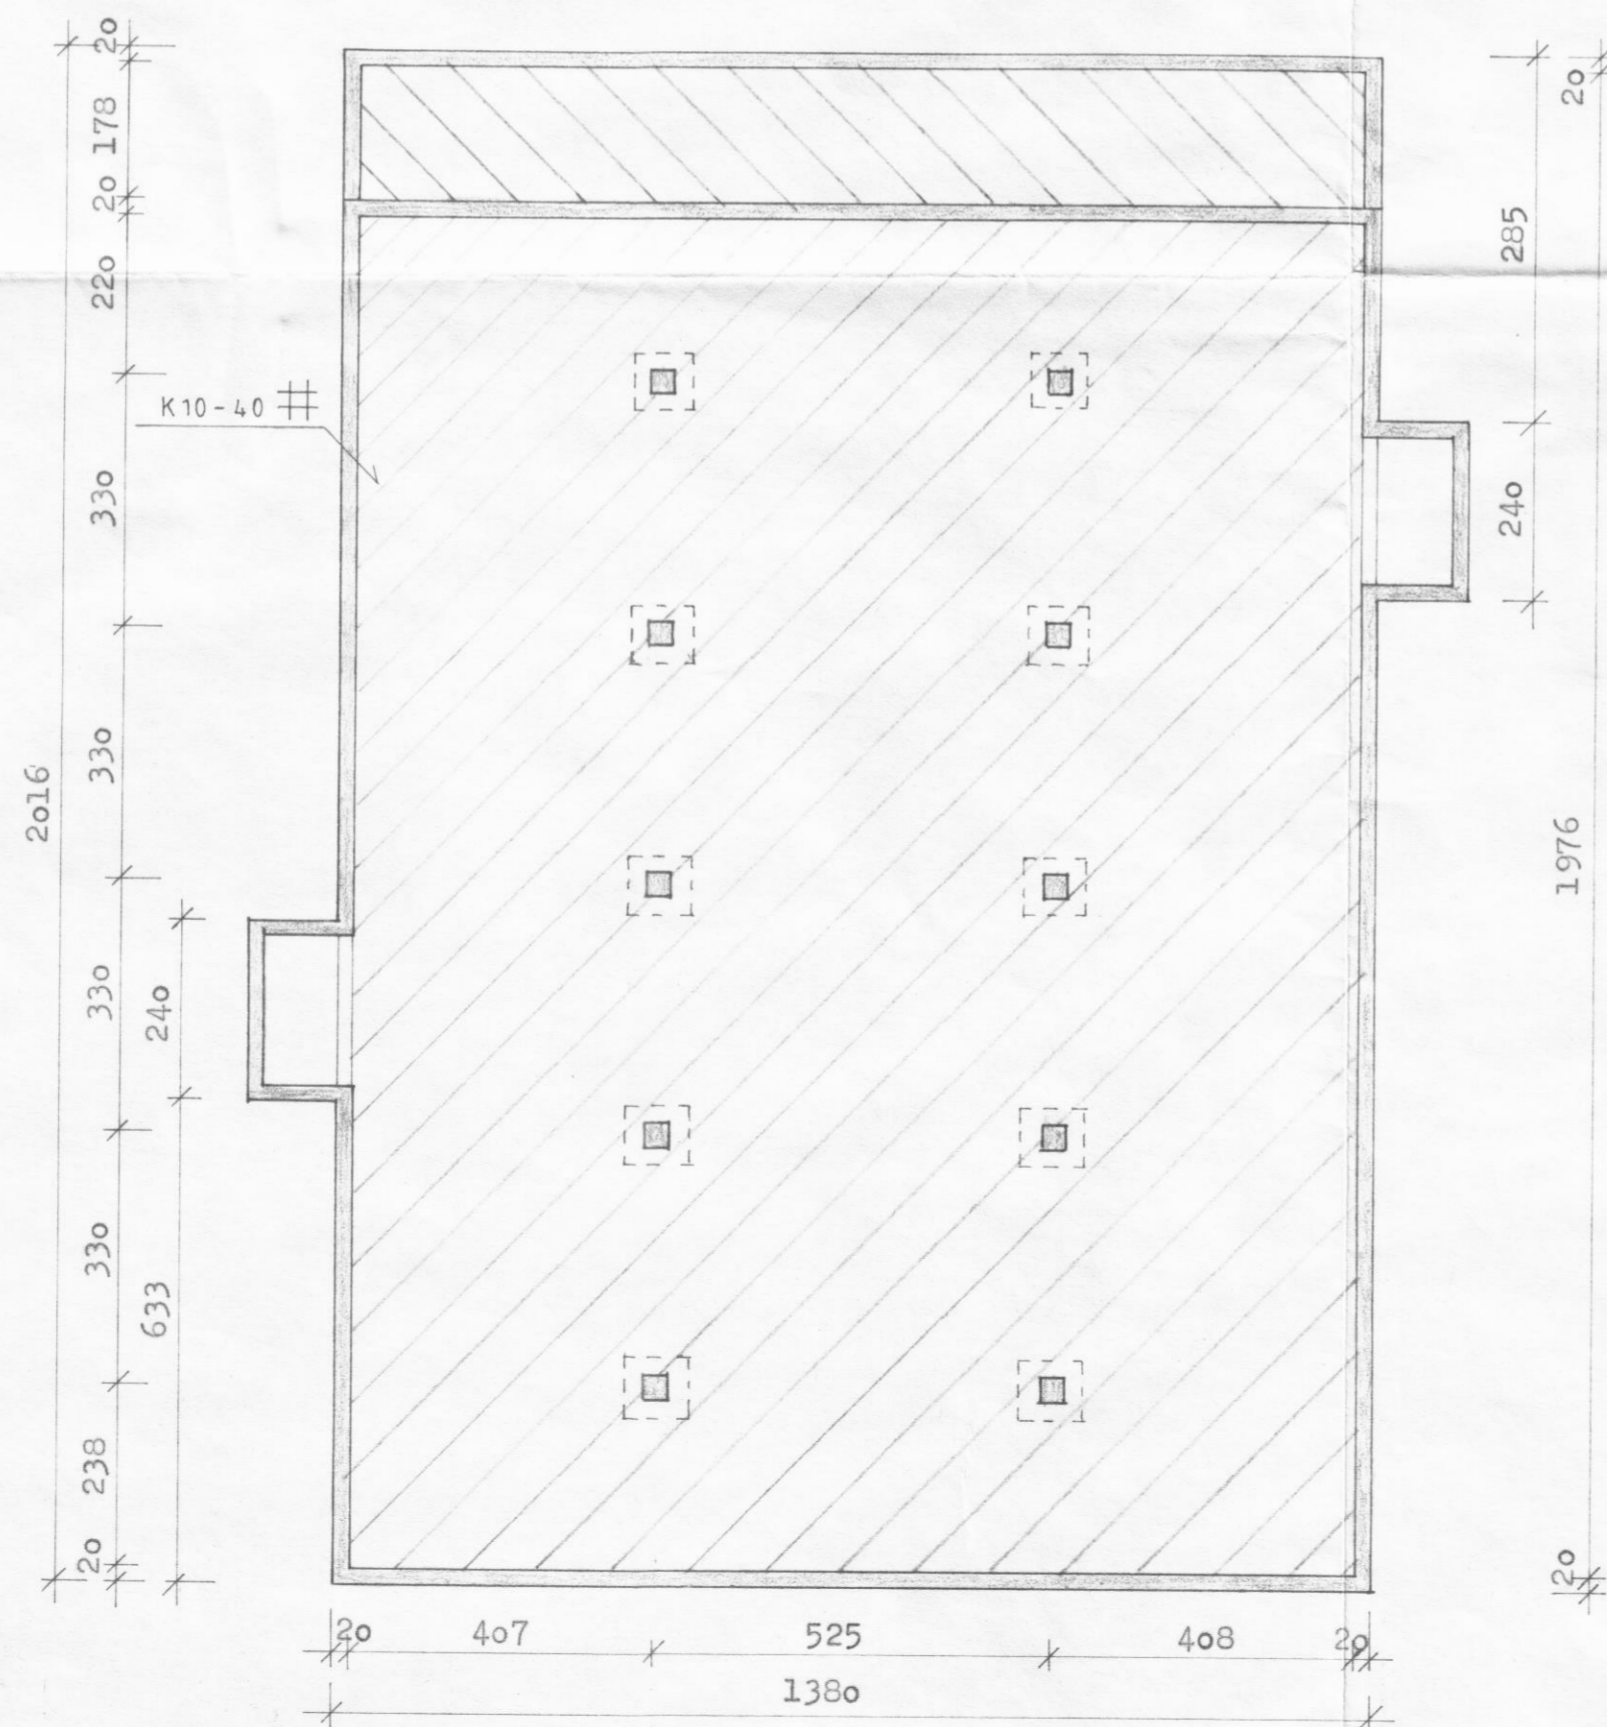

SNIÐ Í HAUGHÚSSÖKKUL LÁGAN
M = 1:20

SNIÐ Í HAUGHÚSSÖKKUL HÁAN
M = 1:20

STOD/UNDIRSTADA
M = 1:20

BL BYGGINGASTOFNUN LANDBÚNAÐARINS
LAUGAVEGI 120, REYKJAVÍK, SÍMI 25444

GRUND, Svarfaðardalshreppi, Ey.

FJÓSSTÆKKUN: Haughúsbotn, Sökklar, Undirst.

Pj. Þj. Þj. Þj. Þj. Þj.

TEIKN. NR. 10-5531

BLAD NR. B1

MÆLIKVARDI 1:100, 1:20

DAGSETNING 23.04.1990.

HANNAÐ SS