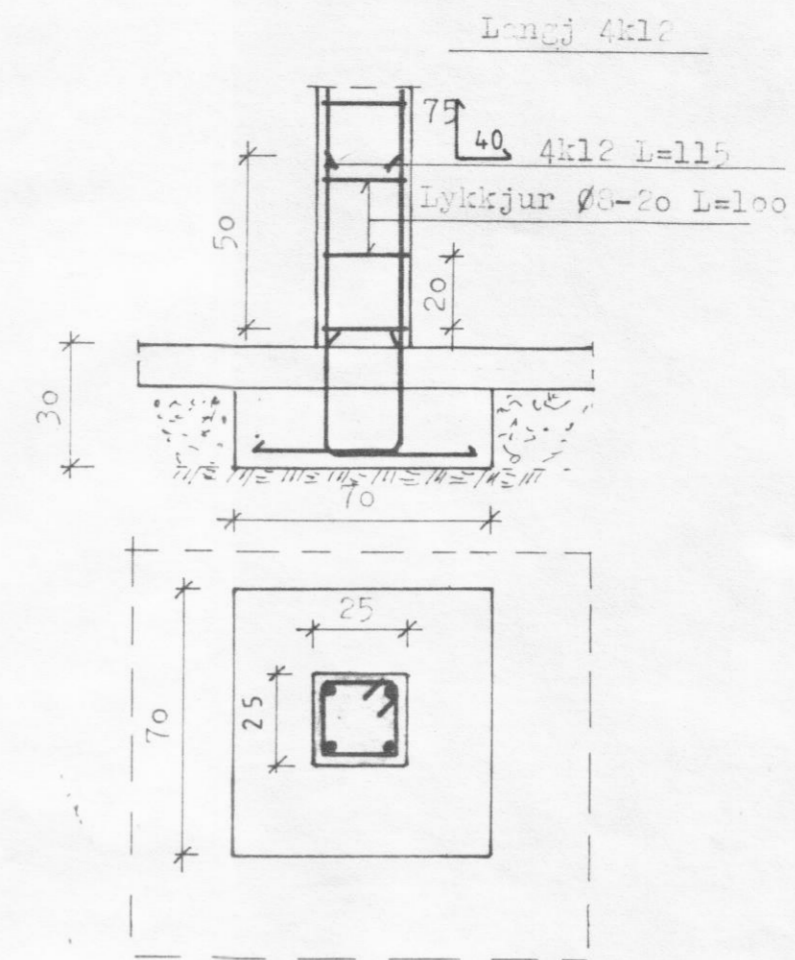

SNIÐ Í HAUGHÚSSÖKKUL LÁGAN
M = 1:20

SNIÐ Í HAUGHÚSSÖKKUL HÁAN
M = 1:20

STOD/UNDIRSTADA
M = 1:20

BL BYGGINGASTOFNUN LANDBÚNAÐARINS
LAUGAVEGI 120, REYKJAVÍK, SÍMI 25444

GRUND, Svarfaðardalshreppi, Ey.

FJÓSSTÆKKUN: Haughúsbotn, Sökklar, Undirst.

Pj. Þj. Þj. Þj. Þj. Þj.

TEIKN. NR. 10-5531

BLAD NR. B1

MÆLIKVARDI 1:100, 1:20

DAGSETNING 23.04.1990.

HANNAÐ SS