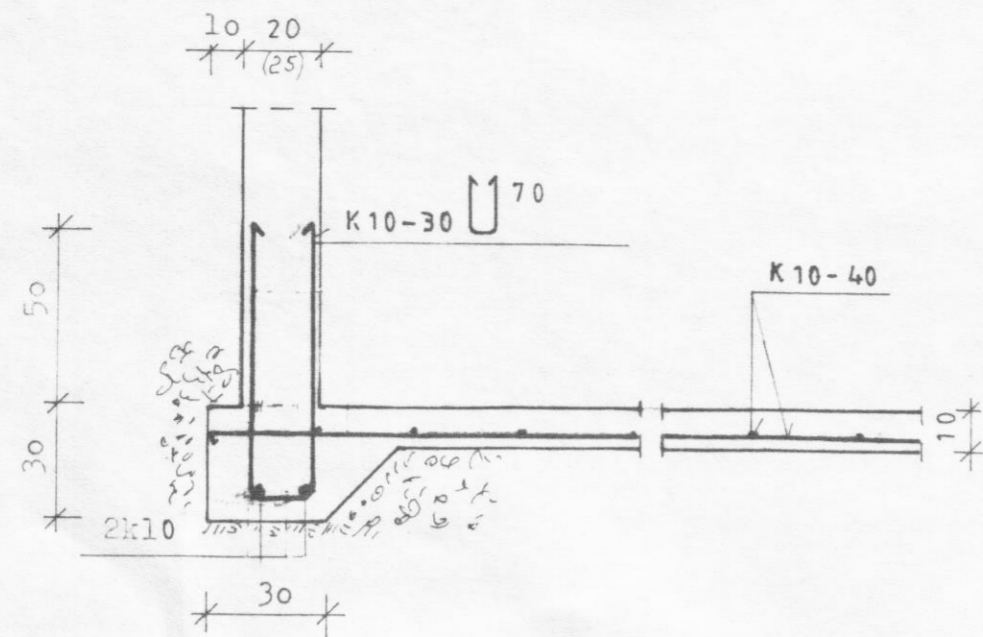

SNIÐ Í HAUGHÚSSÖKKUL LÁGAN
M = 1:20

SNIÐ Í HAUGHÚSSÖKKUL HÁAN
M = 1:20

STOD/UNDIRSTADA
M = 1:20

BL BYGGINGASTOFNUN LANDBÚNAÐARINS
LAUGAVEGI 120, REYKJAVÍK, SÍMI 25444

GRUND, Svarfaðardalshreppi, Ey.

FJÓSSTÆKKUN: Haughúsbotn, Sökklar, Undirst.

Pj. Þj. Þj. Þj. Þj. Þj.

TEIKN. NR. 10-5531

BLAD NR. B1

MÆLIKVARDI 1:100, 1:20

DAGSETNING 23.04.1990.

HANNAÐ SS