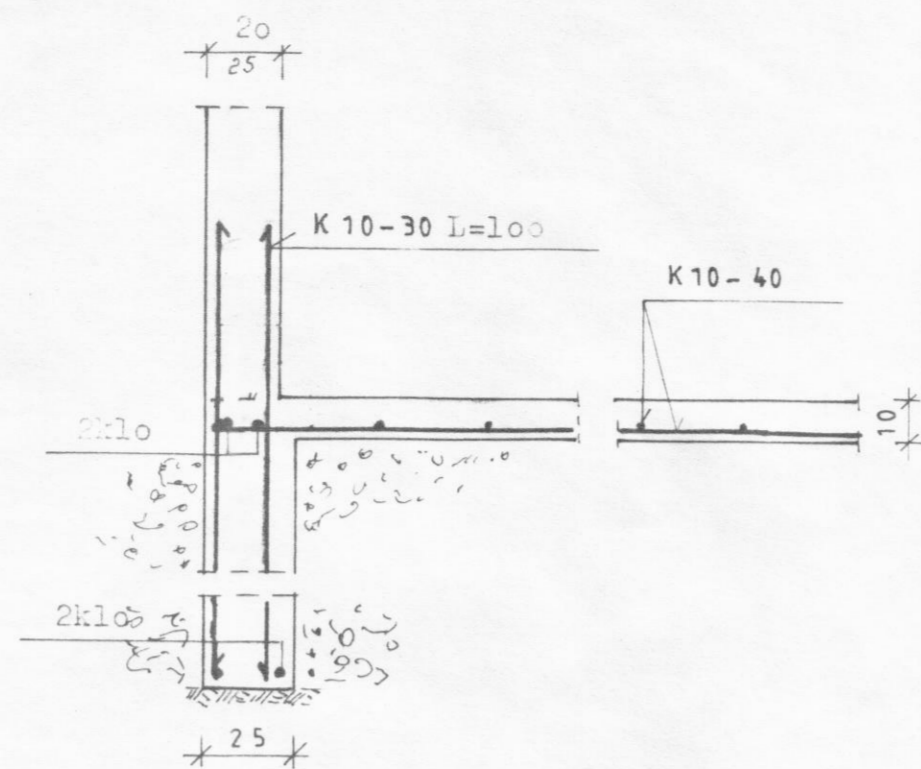

SNIÐ Í HAUGHÚSSÖKKUL LÁGAN
M = 1:20

SNIÐ Í HAUGHÚSSÖKKUL HÁAN
M = 1:20

STOD/UNDIRSTADA
M = 1:20

BL BYGGINGASTOFNUN LANDBÚNAÐARINS
LAUGAVEGI 120, REYKJAVÍK, SÍMI 25444

GRUND, Svarfaðardalshreppi, Ey.

FJÓSSTÆKKUN: Haughúsbotn, Sökklar, Undirst.

Pj. Þj. Þj. Þj. Þj. Þj.

TEIKN. NR. 10-5531

BLAD NR. B1

MÆLIKVARDI 1:100, 1:20

DAGSETNING 23.04.1990.

HANNAÐ SS