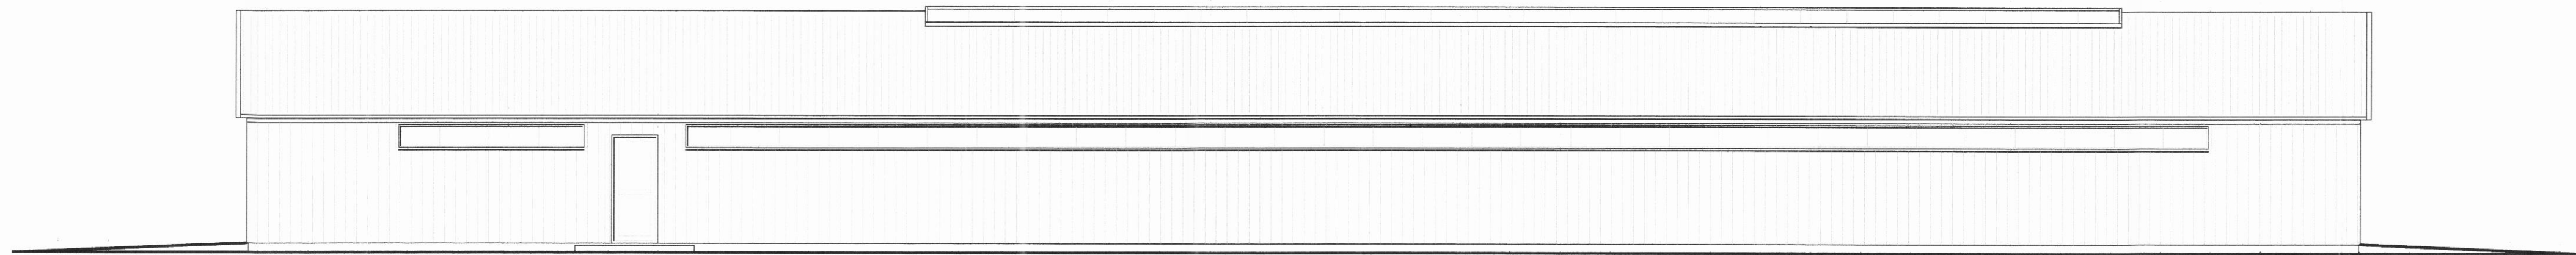

Útlit - Norðurhlíð
M 1:100

Útlit - Vesturhlíð
M 1:100

Útlit - Suðurhlíð
M 1:100

Útlit - Austurhlíð
M 1:100

Sneiðing
M 1:100

ADALHÖNNUÐUR

ÚTG. DAGS. ÚTGÁFUERILL. HANNAÐ TEIKN. YFRF.

Grund, Svarfaðardal

Fjós
621 Dalvík

Aðaluppdráttur

Útlit
Sneiðing

TEIKNINUMER
2345-020

BLAÐSTÆRÐ
A1

HANNAÐ
TEIKNAD: SSI

--_0_02_02

YFRIFRÁÐ: GH