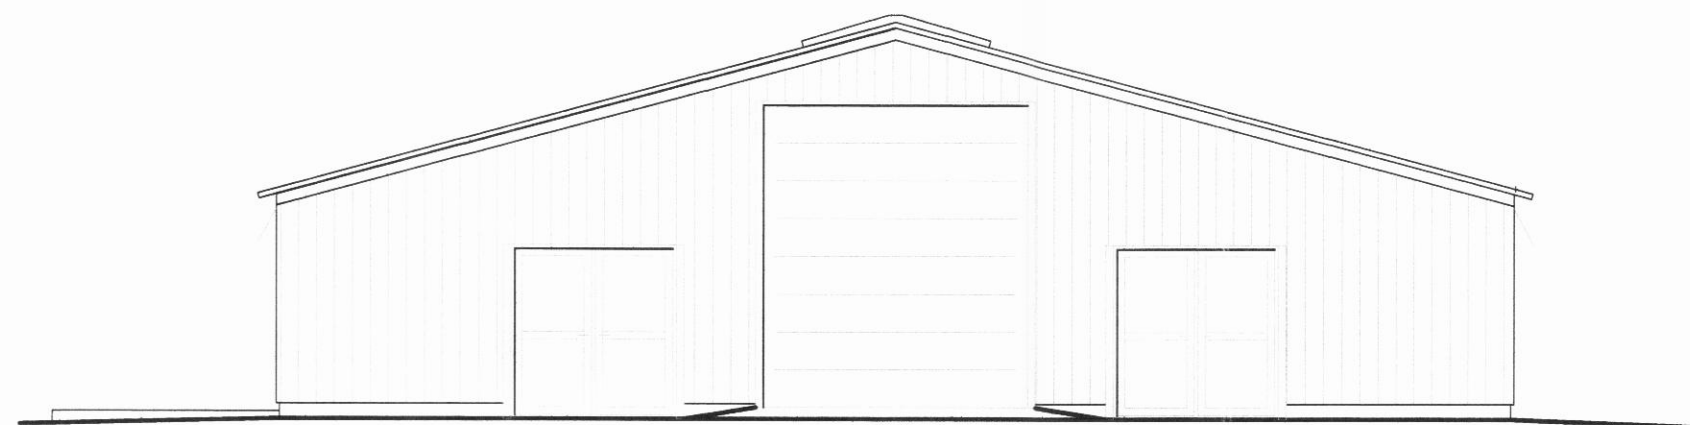

Útlit - Norðurhlíð
M 1:100

Útlit - Vesturhlíð
M 1:100

Útlit - Suðurhlíð
M 1:100

Útlit - Austurhlíð
M 1:100

Sneiðing
M 1:100

ADALHÖNNUÐUR

ÚTG. DAGS. ÚTGÁFUERILL. HANNAÐ TEIKN. YFRF.

Grund, Svarfaðardal

Fjós
621 Dalvík

Aðaluppdráttur

Útlit
Sneiðing

TEIKNINUMER
2345-020

BLAÐSTÆRÐ
A1

HANNAÐ
TEIKNAD: SSI

--_0_02_02

YFRIFRÁÐ: GH