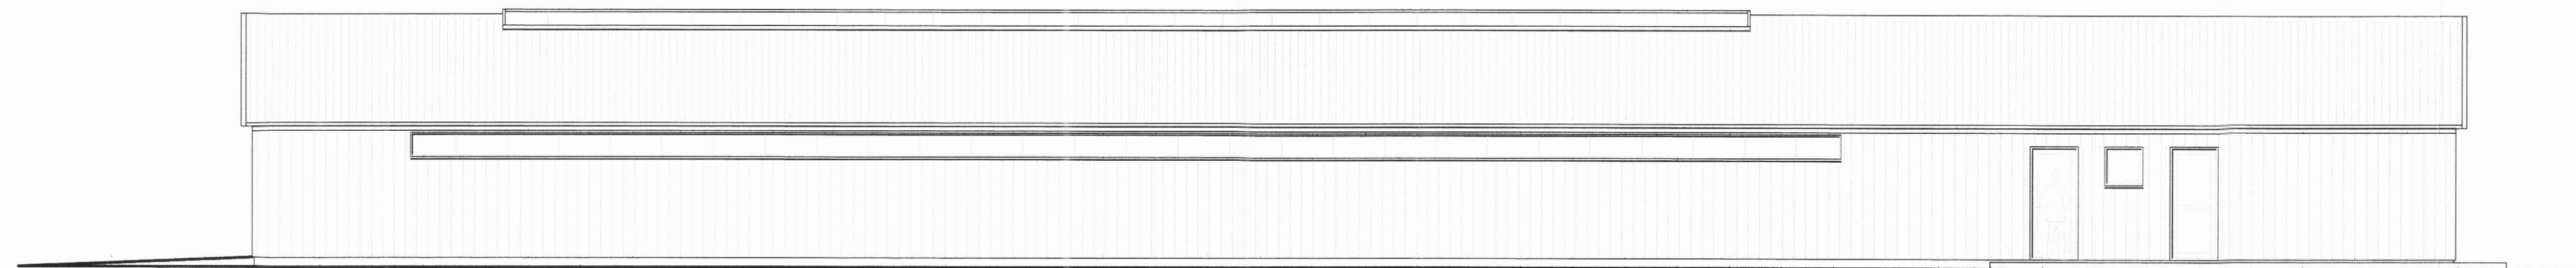

Útlit - Austurhlíð
M 1:100