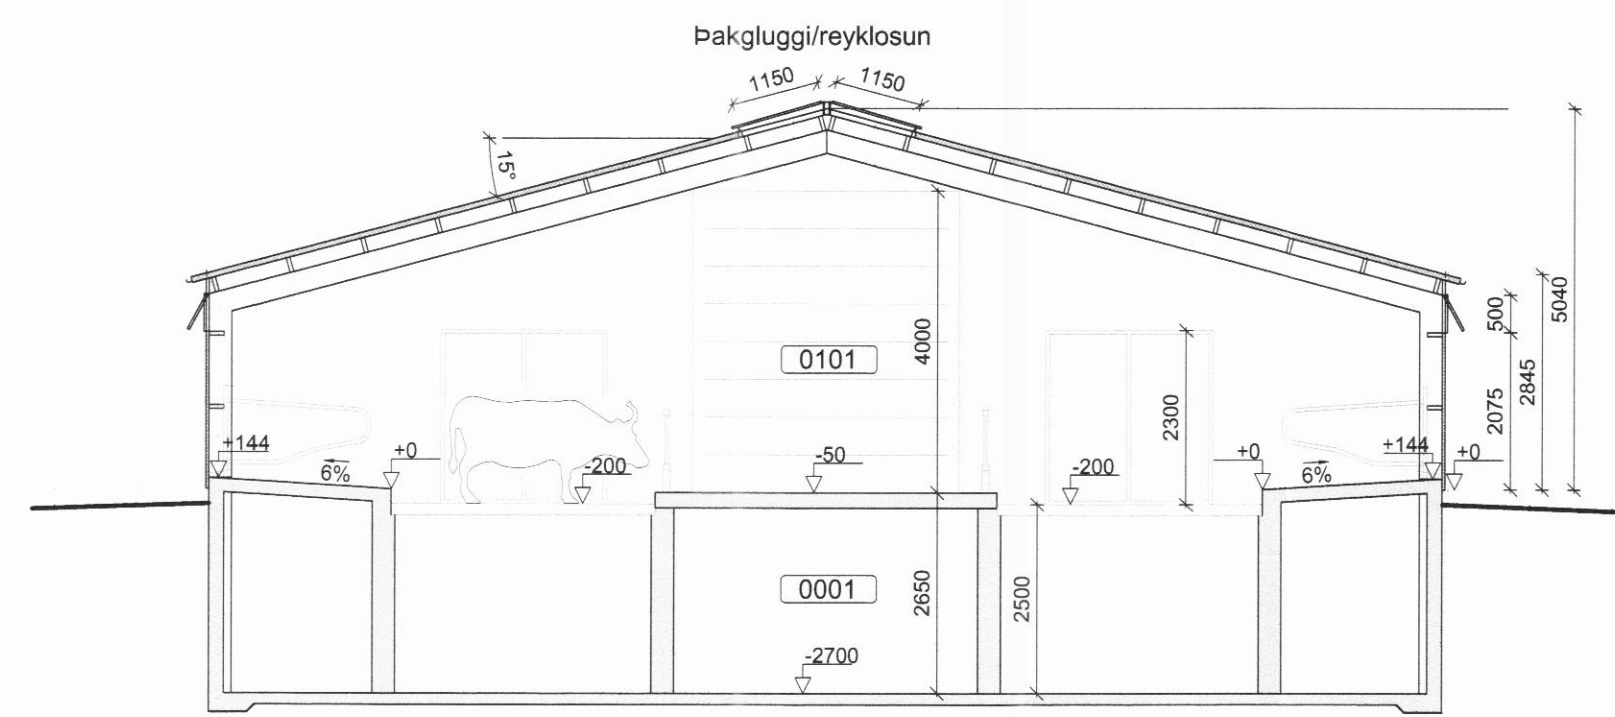

Útlit - Norðurhlíð
M 1:100

Útlit - Vesturhlíð
M 1:100

Útlit - Suðurhlíð
M 1:100

Útlit - Austurhlíð
M 1:100

Sneiðing
M 1:100

ADALHÖNNUÐUR

ÚTG. DAGS. ÚTGÁFUERILL. HANNAÐ TEIKN. YFRF.

Grund, Svarfaðardal

Fjós
621 Dalvík

Aðaluppdráttur

Útlit
Sneiðing

TEIKNINUMER
2345-020

BLAÐSTÆRÐ
A1

HANNAÐ
TEIKNAD: SSI

--_0_02_02

YFRIFRÁÐ: GH