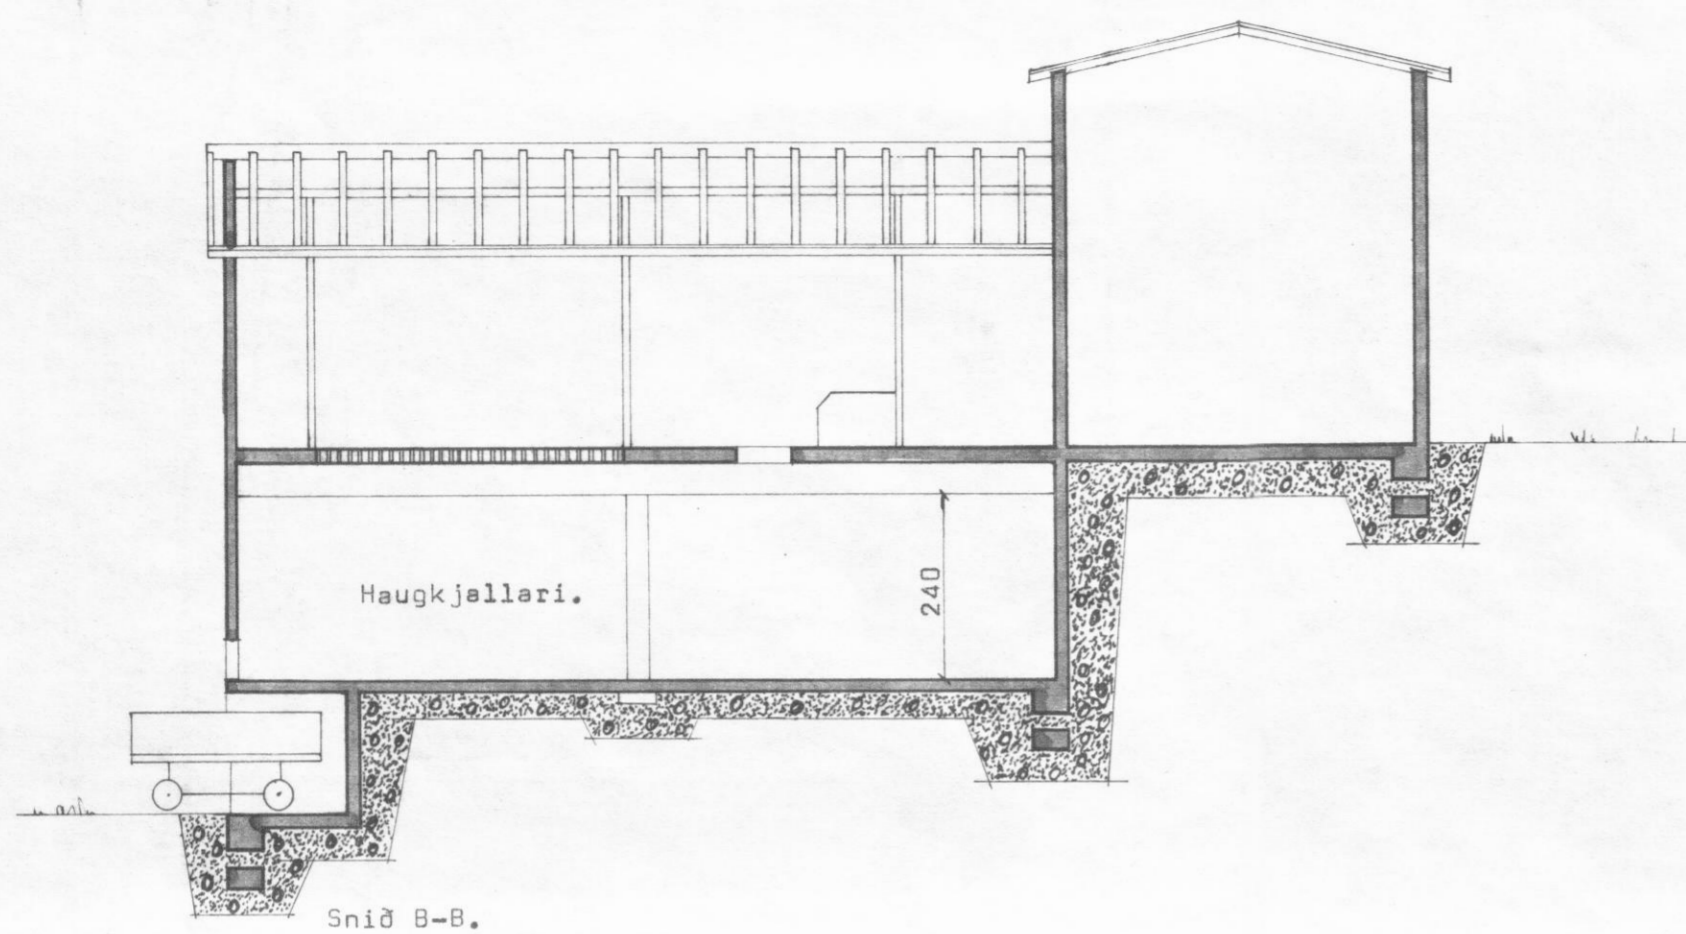

BREYTINGAR ÖHEIMILAR, NEMA MED
SAMÞYKKI TEIKNISTOFUNNAR.

ÖHEIMILT ER AD HEEJA FRAM-
KVÆMDIÐ FYRR EN BURÐAR-
DOLSTEIKI INGAR LIGGJA FYRIR

BL BYGGINGASTOFNUN LANDBÚNADARINS
LAUGAVEGI 120, REYKJAVÍK, SÍMI 25444
BREKKA, SVARFADARDALSHR., EY.
Viðbygging við fjós, 136.4 m².
Snið og útlitsmyndir.

TEIKN. NR. 10-3160-2
BREYTT FRÁ 10-2740.
MÆLIKVARÐI 1 : 100.
DAGSETNING 30.12.1977.
TEIKNAD *dh*

Balamundsson