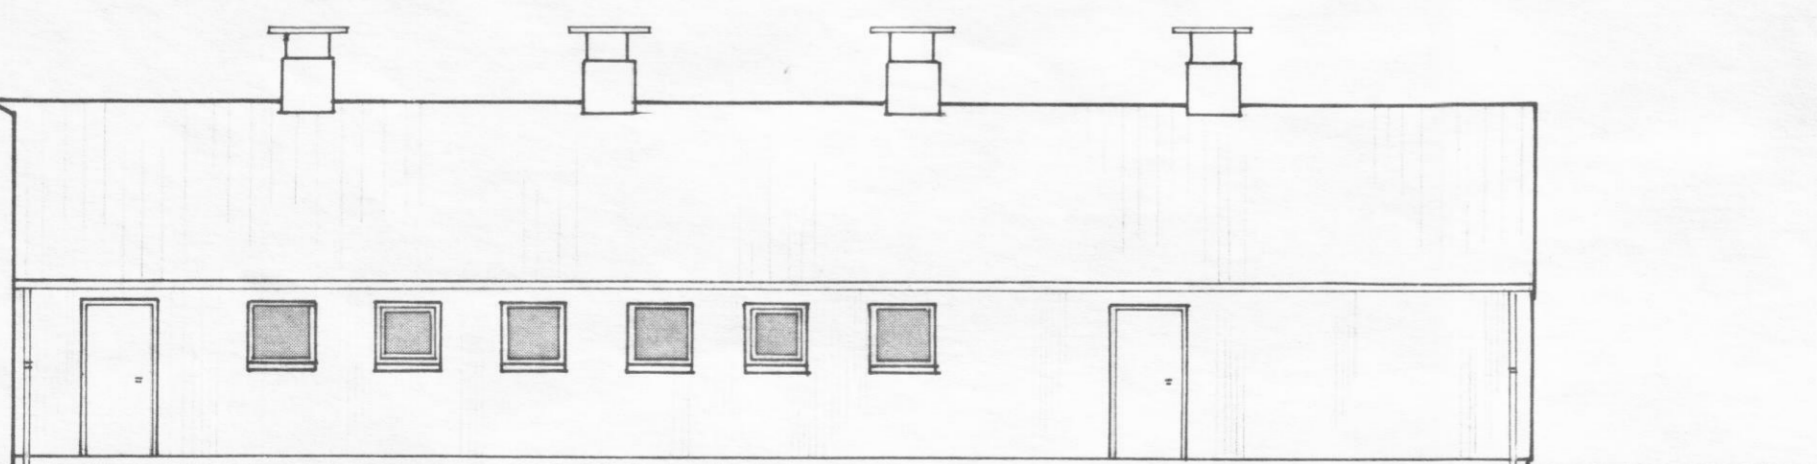

NORÐURHLIÐ

SNEIÐING A - A

SUÐURHLIÐ

AUSTURSTAFN

ALLAR BREYTINGAR ÓHEIMLAR ÁN  
SAMÞYKKIS BYGGINGASTOFNUNAR

**BL** BYGGINGASTOFNUN LANDBÚNADARINS  
LAUGAVEGI 120, REYKJAVÍK, SíMI 25444  
BAKKI, Svefvaðerdalshreppi, Eyjafjarðarsýslu  
Fjós  
Útlit og sneiðing

TEIKN. NR. 10-5305-A2  
BREYTT FRÁ  
MÆLIKVARDI 1:100  
DAGSETNING 22.07.1987  
TEIKNAD Málfríður