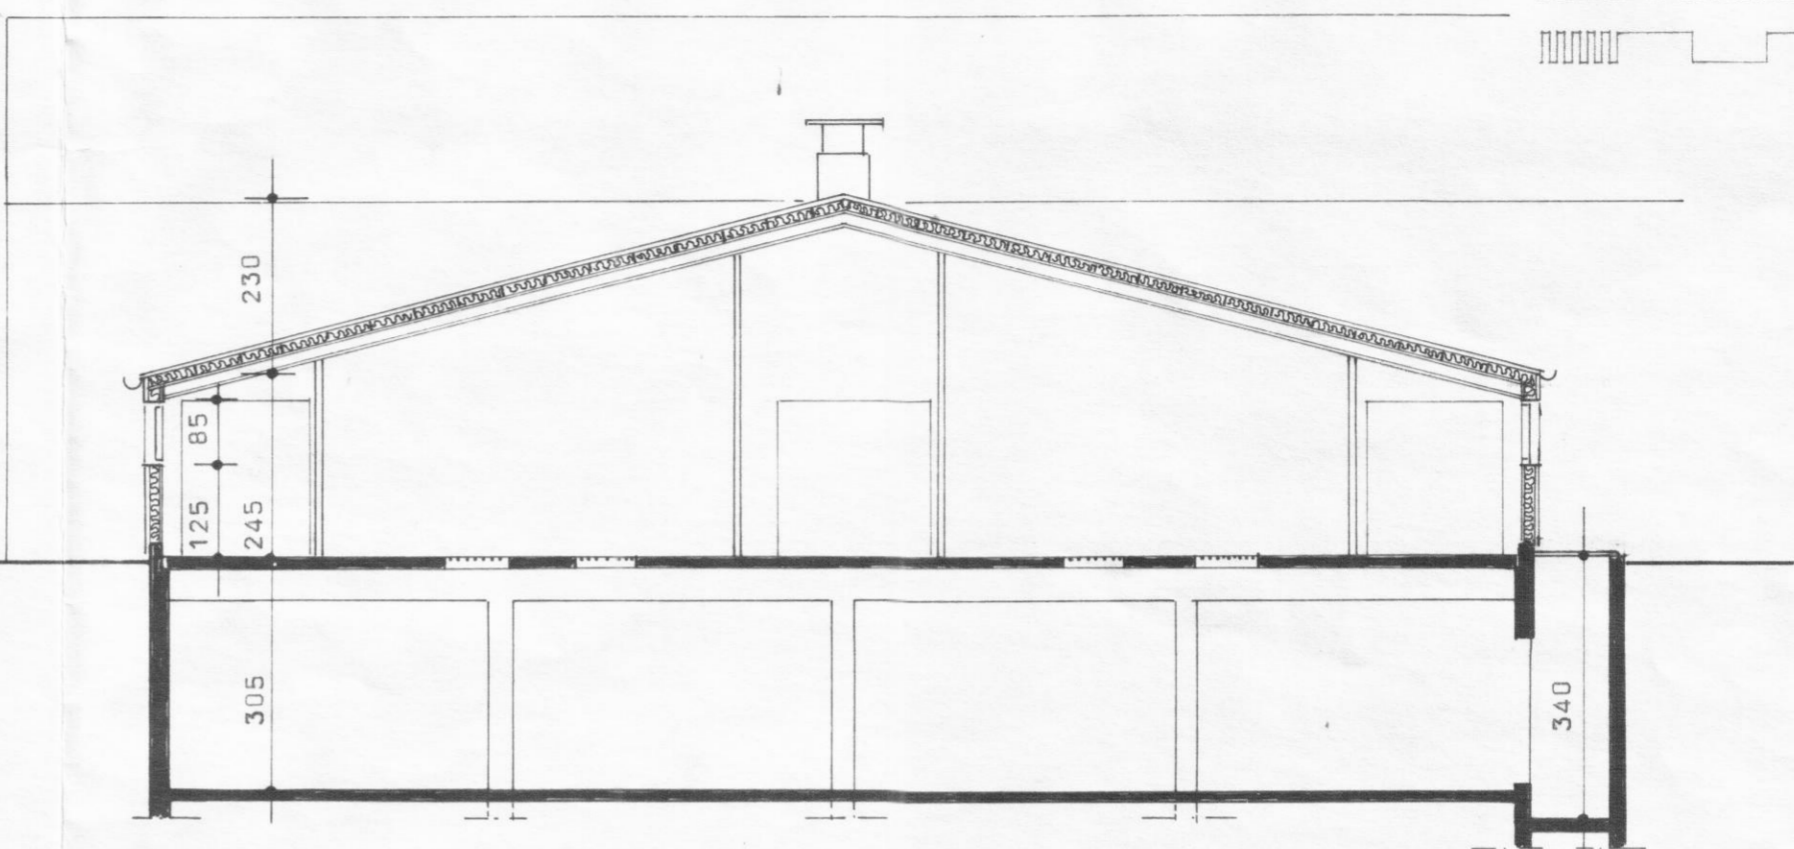

NORÐURHLIÐ

SNEIÐING A - A

SUÐURHLIÐ

AUSTURSTAFN

ALLAR BREYTINGAR ÓHEIMLAR ÁN  
SAMÞYKKIS BYGGINGASTOFNUNAR

**BL** BYGGINGASTOFNUN LANDBÚNADARINS  
LAUGAVEGI 120, REYKJAVÍK, SíMI 25444  
BAKKI, Svefvaðerdalshreppi, Eyjafjarðarsýslu  
Fjós  
Útlit og sneiðing

TEIKN. NR. 10-5305-A2  
BREYTT FRÁ  
MÆLIKVARDI 1:100  
DAGSETNING 22.07.1987  
TEIKNAD Málfríður