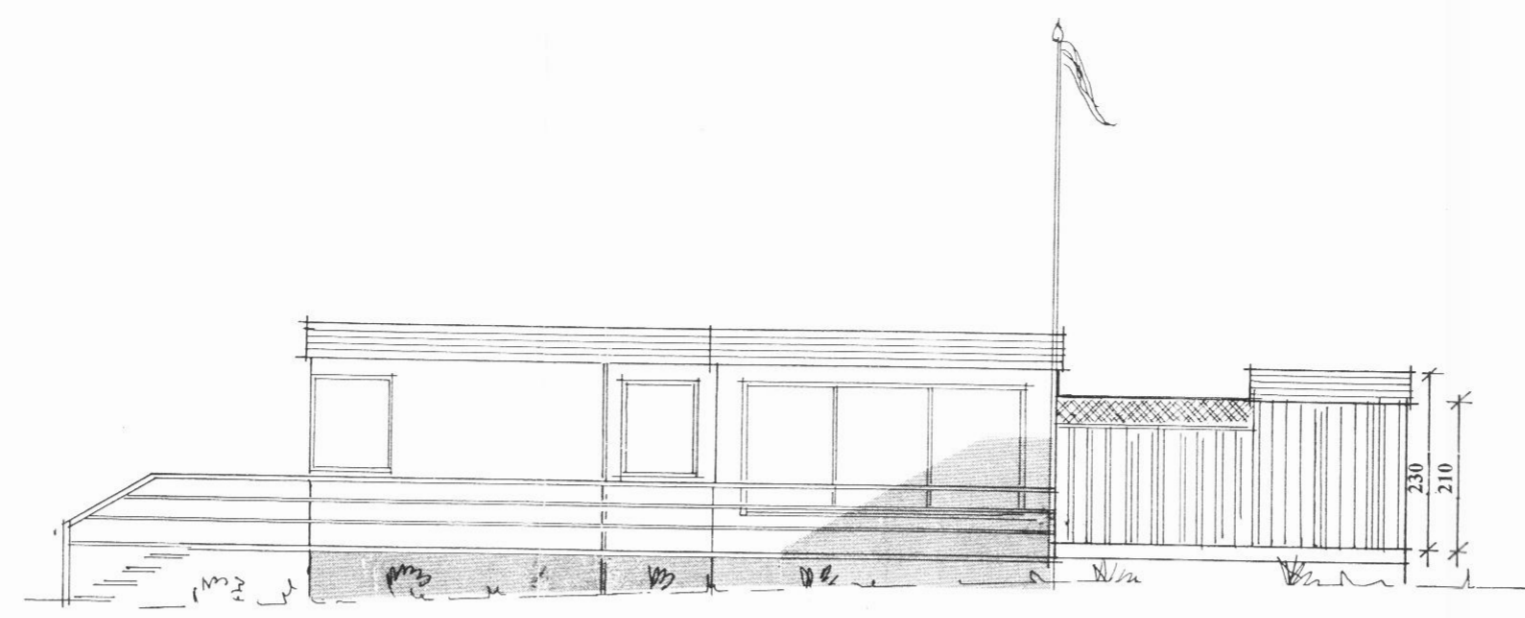

SUÐ-VESTUR 1:100