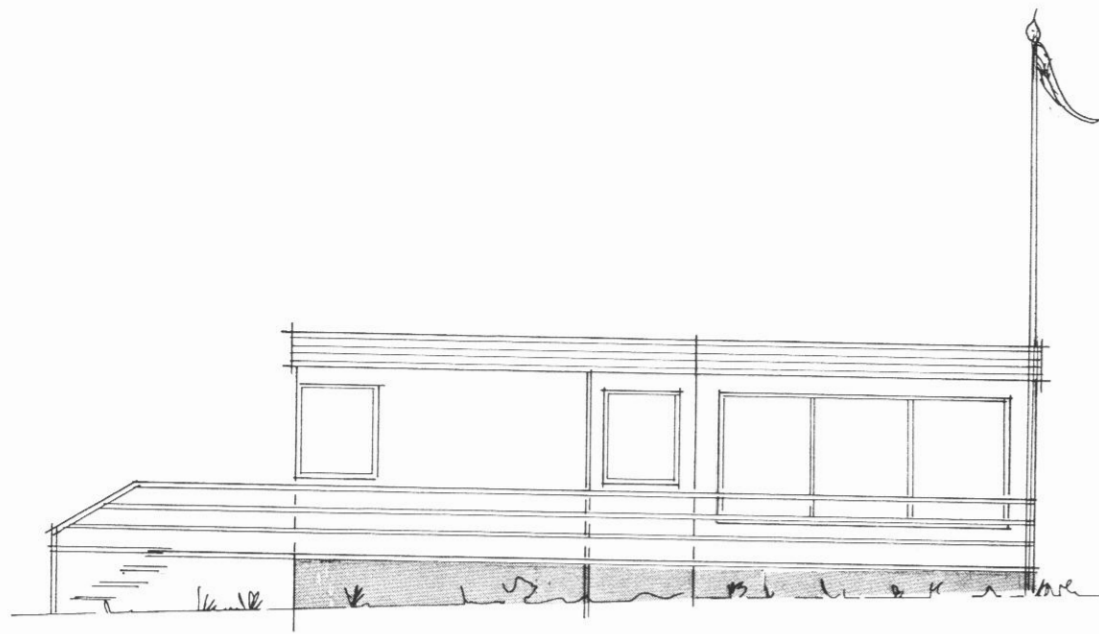

13/6'01

Dejard 26.6'01

SUÐ-VESTUR 1:100