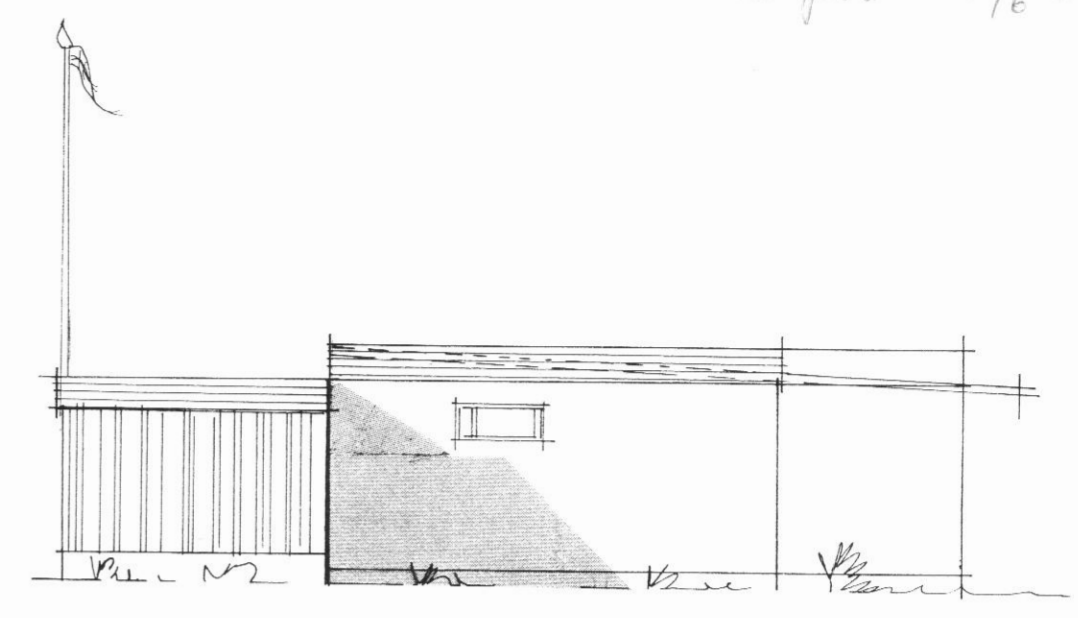

SUÐ-AUSTUR 1:100

FYRIR BREYTINGU

EFTIR BREYTINGU