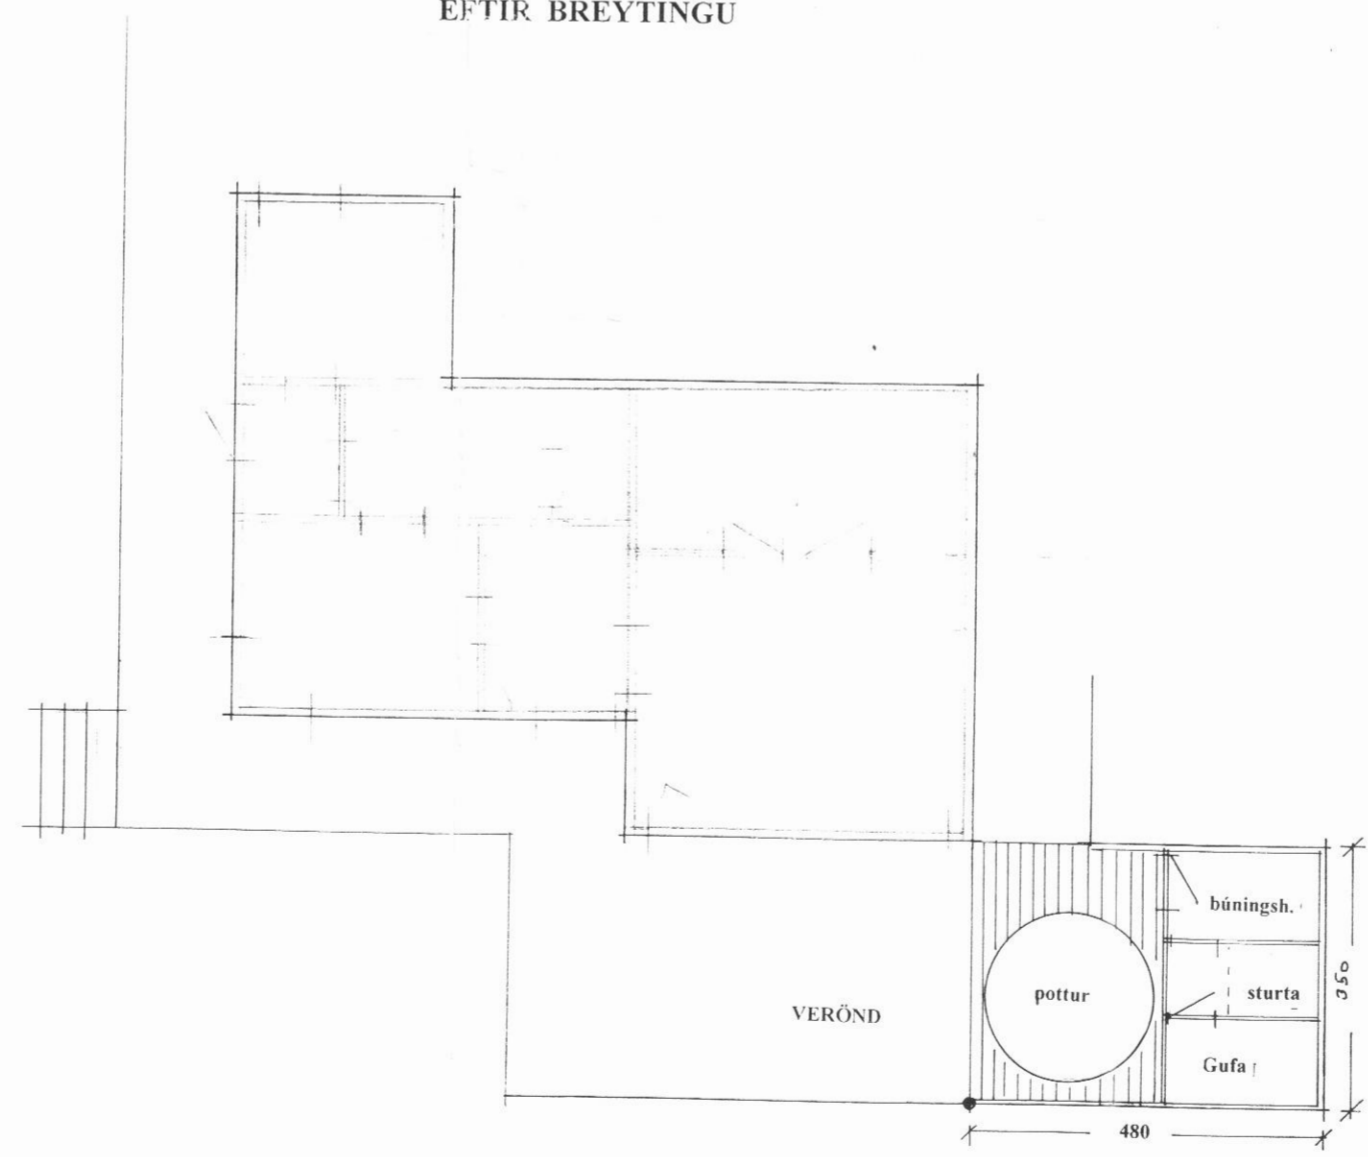

GRUNNPLAN 1:100

AFSTÖÐUMYND 1:1000

TEIKNISTOFA R. JÓNSSONAR, MTFI.
Lækjarási 6, 210 Garðabæ, sími : 5448044, fax : 5448045.

HÖFÐI VIÐ DALVÍK

GRUNNPLAN OG ÚTLIT, BREYTING

BLAD
KVARDI: 1:100 1:1000
REIKN.
TEIKN: R.J.
DAGS: Maí 2001
NR.