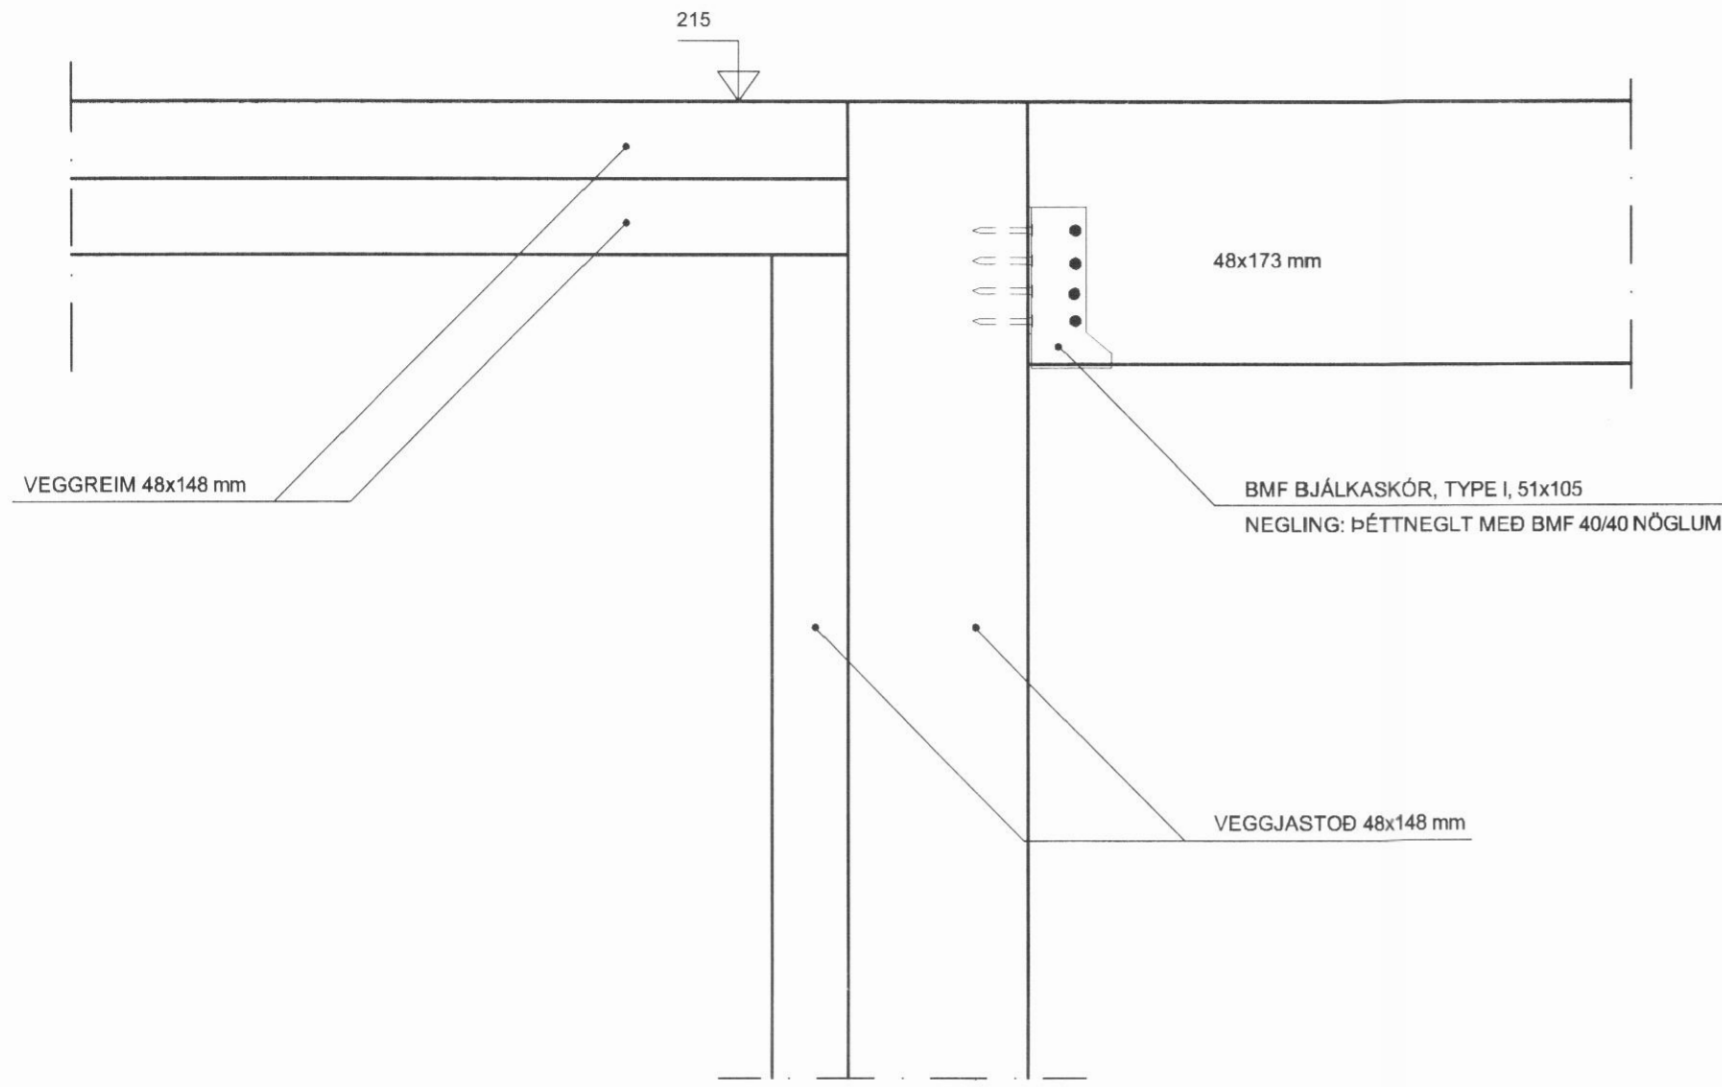

SÉRMYND G, 1:5

HLIÐARMYND AF SÉRMYND H, 1:5

SÉRMYND I, 1:5

DREGARI 75x200 mm
SJÁ NÁNAR Á TEIKNINGU NR. 701

STEYPT ø400 mm UNDIRSTAÐA
SJÁ NÁNAR Á TEIKNINGU NR. 701

ATH.

SJÁ ALMENNAR SKÝRINGAR Á TEIKNINGU NR. 700