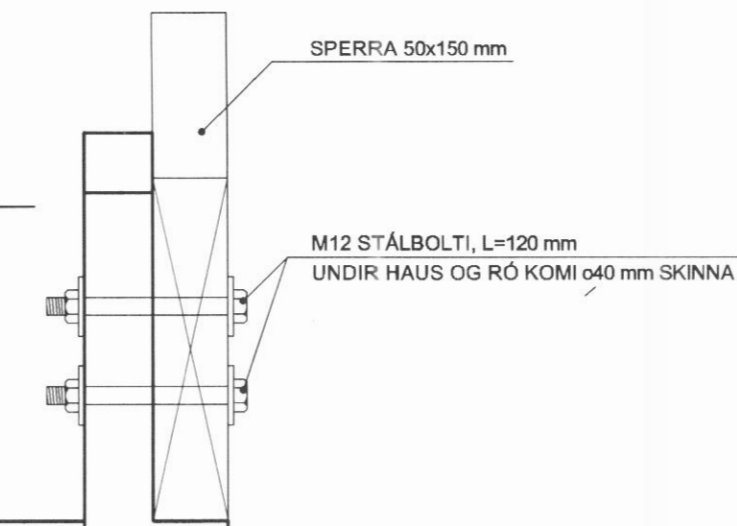

SÉRMYND G, 1:5

HLIÐARMYND AF SÉRMYND H, 1:5

SÉRMYND I, 1:5

DREGARI 75x200 mm
SJÁ NÁNAR Á TEIKNINGU NR. 701

STEYPT ø400 mm UNDIRSTAÐA
SJÁ NÁNAR Á TEIKNINGU NR. 701

ATH.

SJÁ ALMENNAR SKÝRINGAR Á TEIKNINGU NR. 700