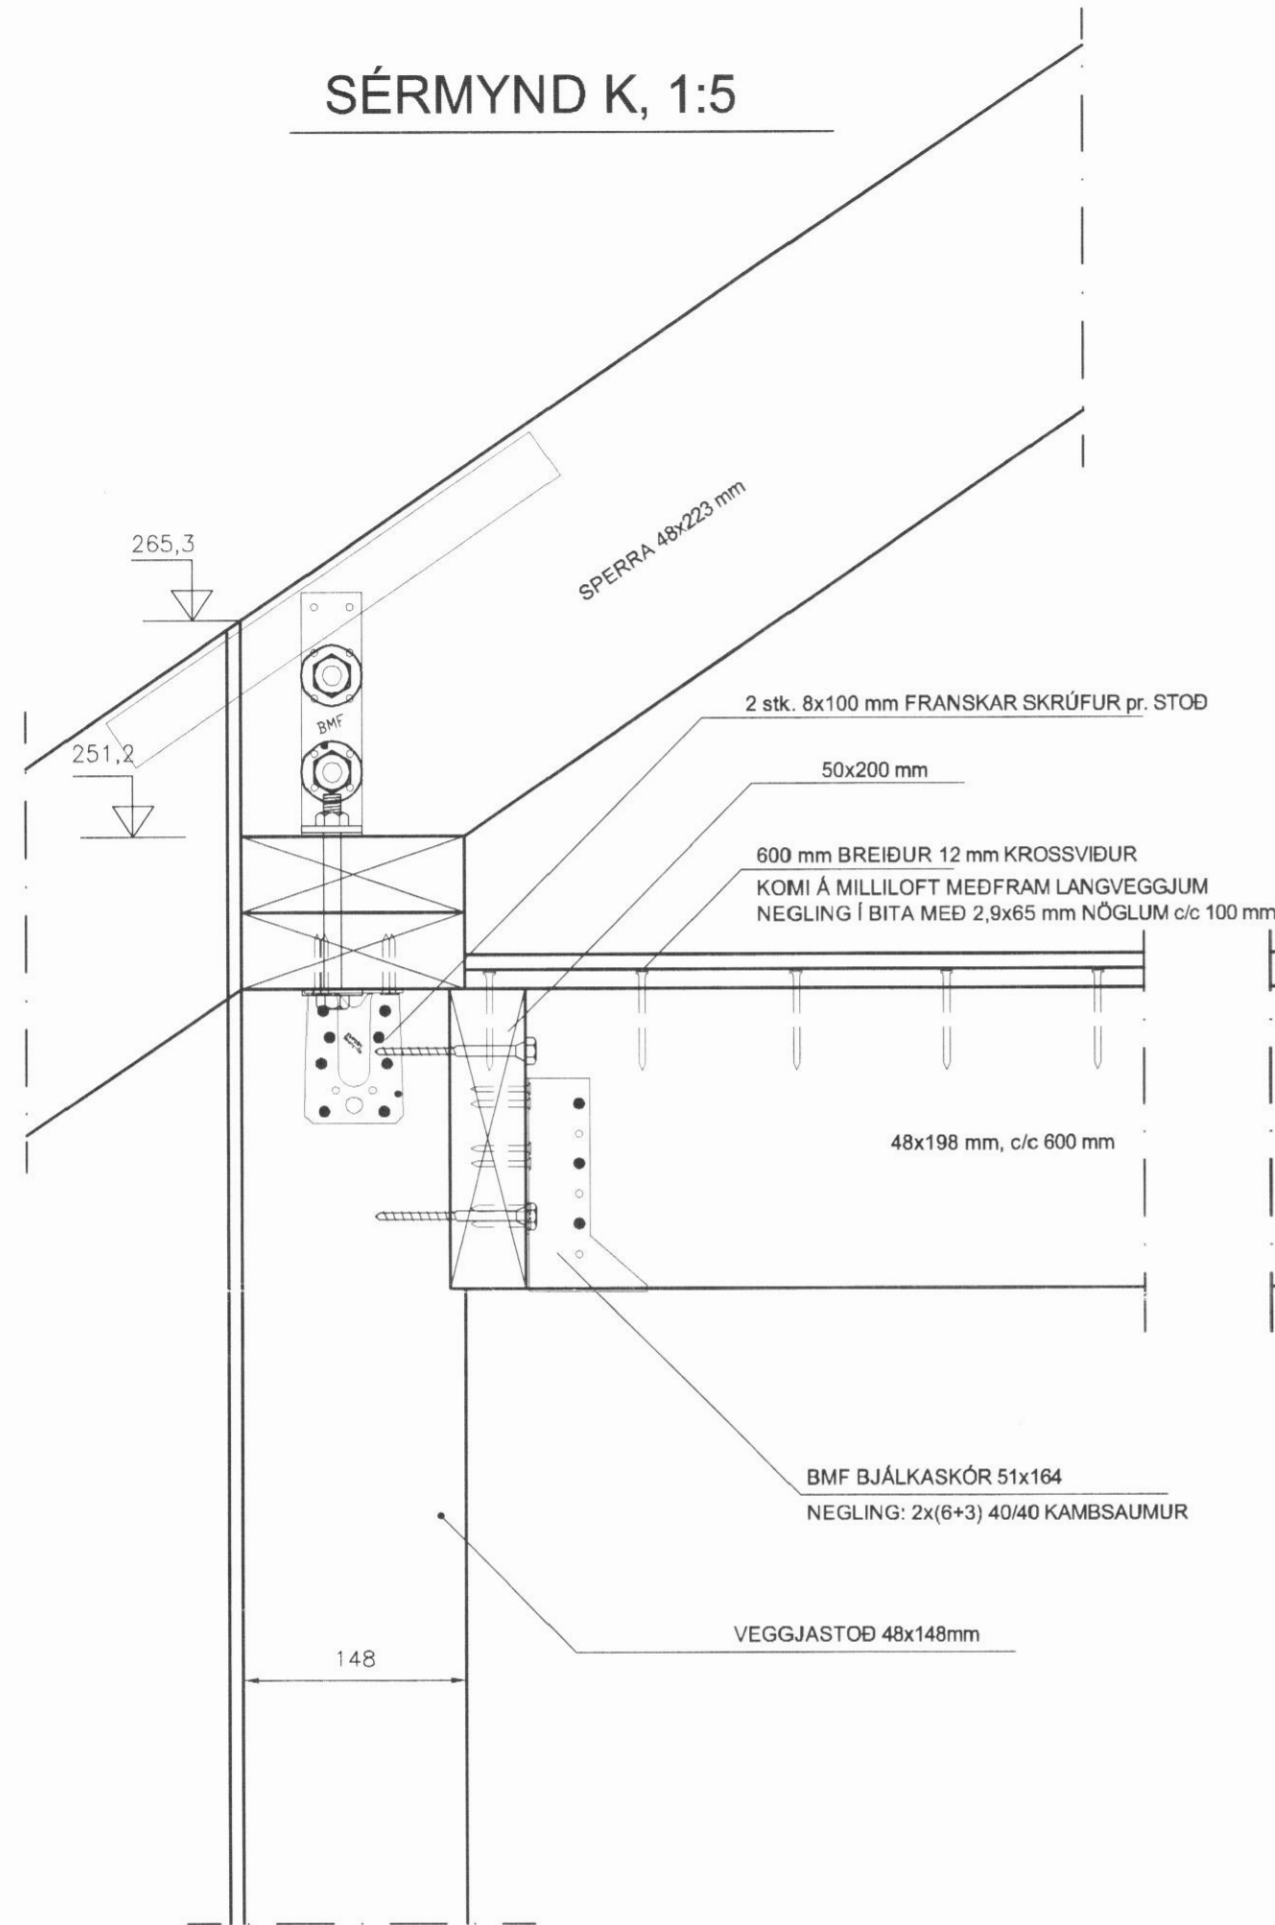

SÉRMYND K, 1:5