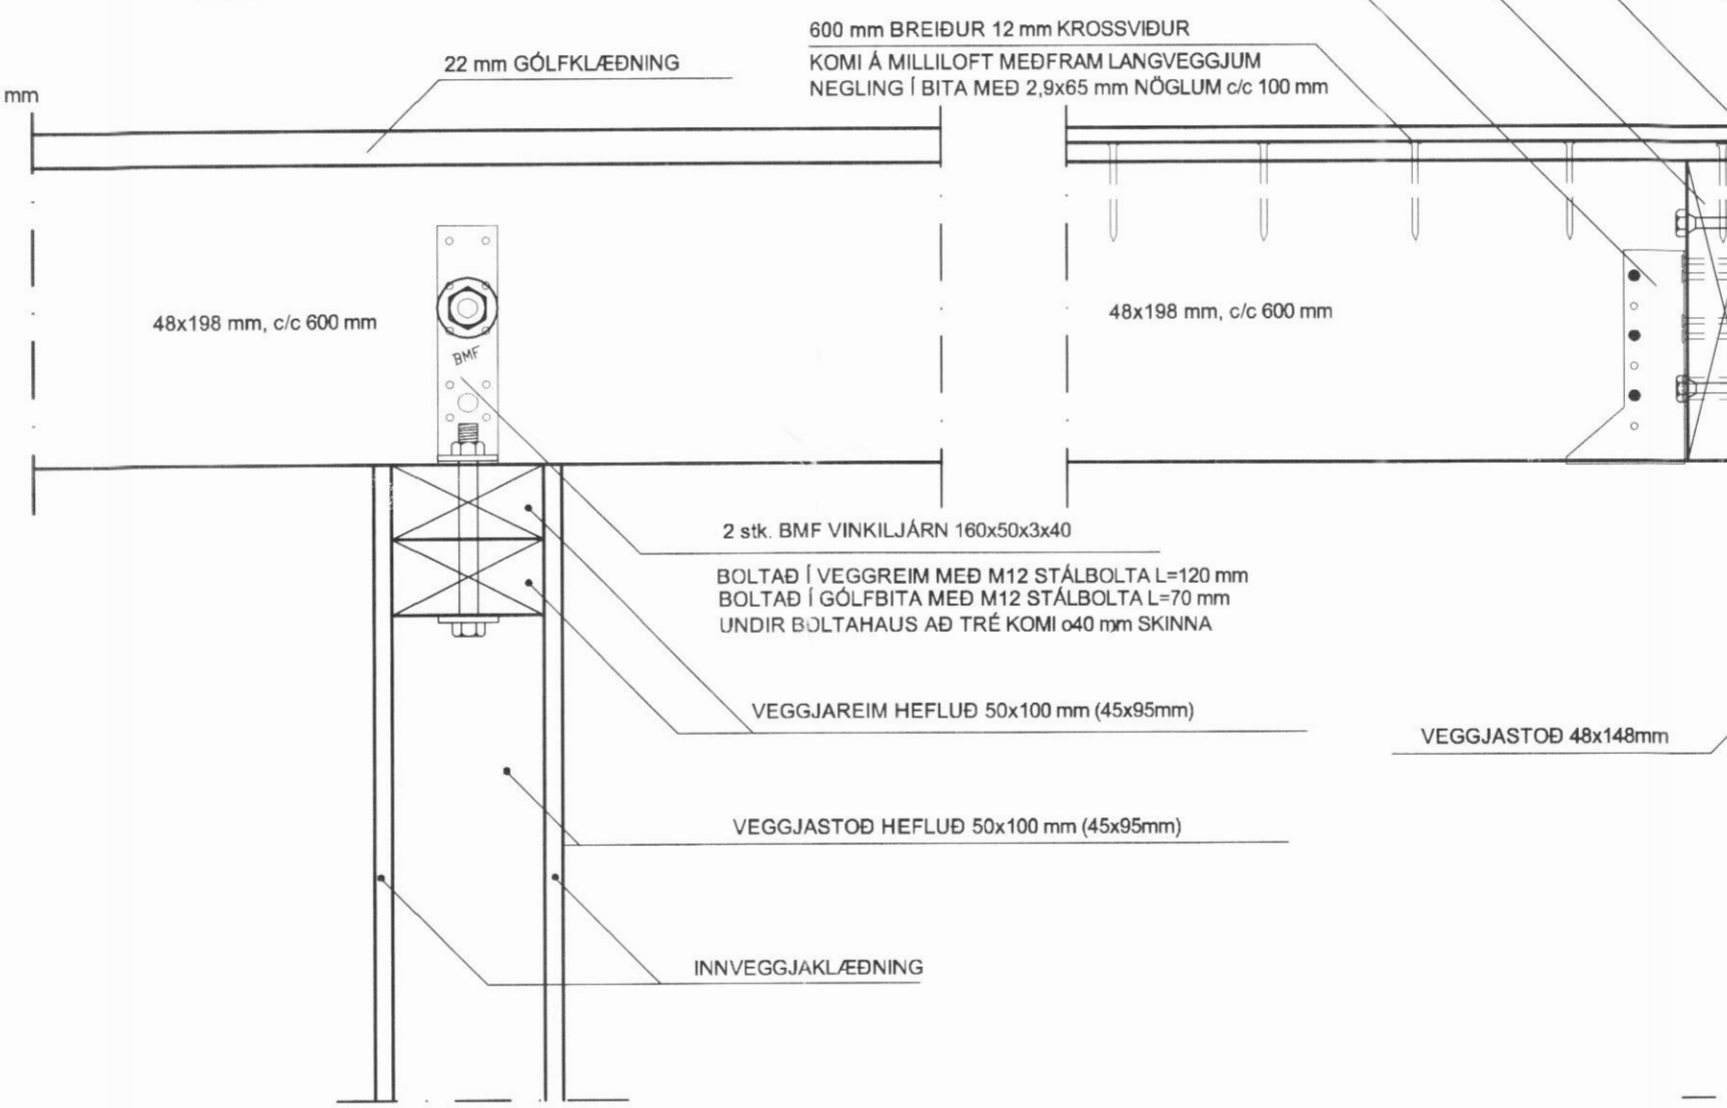

SÉRMYND L, 1:5

ATH.

SJÁ ALMENNAR SKÝRINGAR Á TEIKNINGU NR. 700

ÁRNI GUNNAR KRISTJÁNSSON FTFÍ
HELGAMAGRASTRÆTI 22 600 AKUREYRI S: 462 2022, GSM: 898 3333, kt.: 231161-3849
HM.22 ehf. kt.: 570107-0700, netfang: hm22@est.is

VERKHEITI				SUMARHÚS AÐ HRAFNSSTÖÐUM DALVÍKURBYGGÐ			
HEITI TEIKNINGAR				VERK NR. A07-021			
Sérmyndir J, K, L				TEIKNING NR. 705			
HANNAÐ	ÁGK	TEIKNAD	ÁGK	YFIRFARIÐ	DAGS	15. júlí 2007	KVARÐI
BREYTT		1		2		3	4