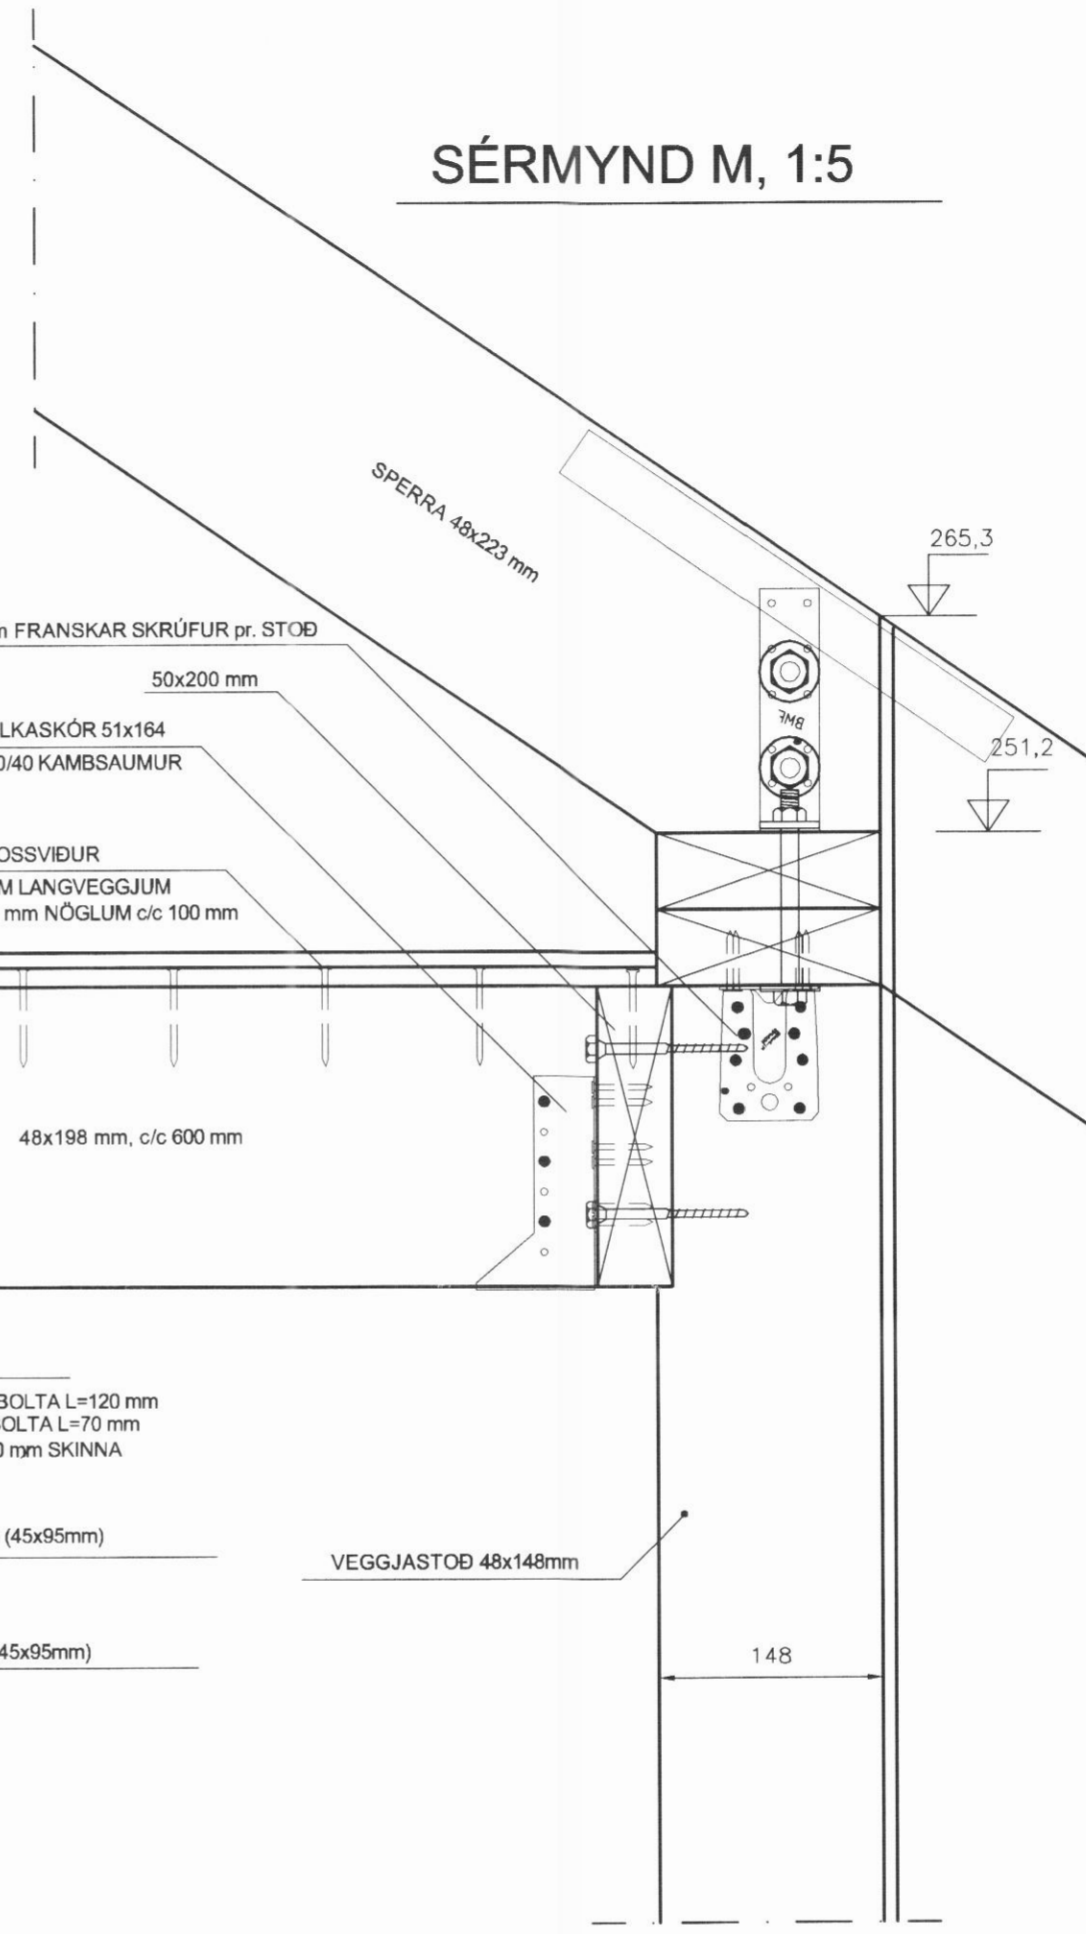

SÉRMYND M, 1:5