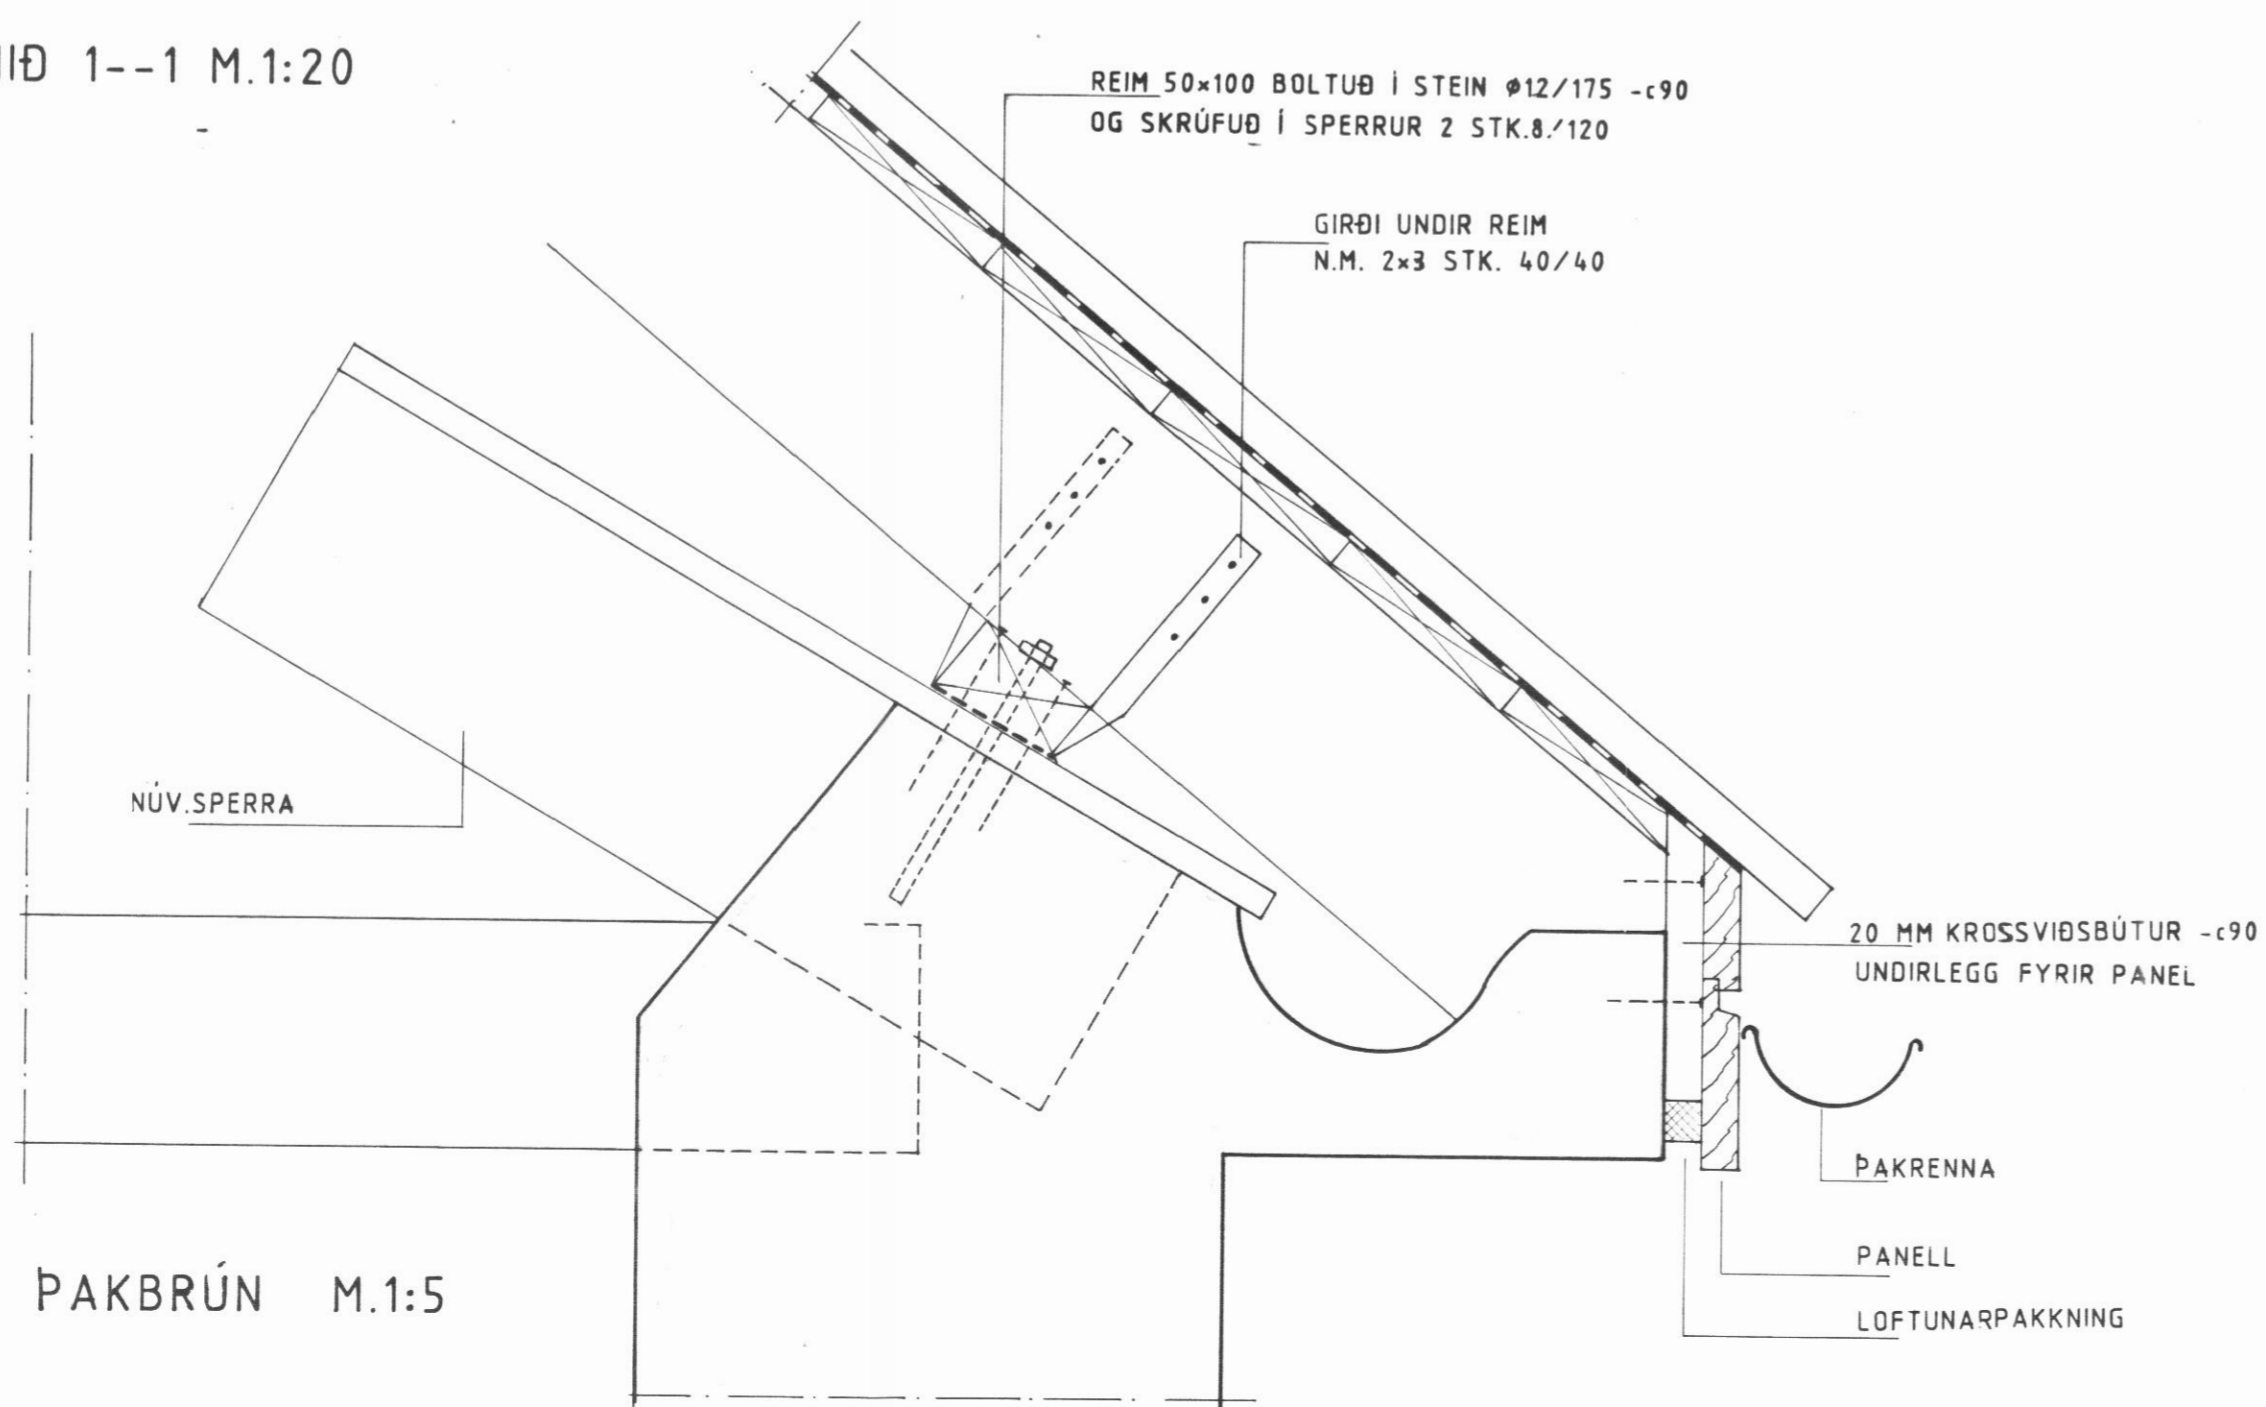

SNID 1--1 M.1:20

ÞAKBRÚN M.1:5

HÁLS SVARFAÐARDAL

HEITI SNID

DAGS. SEPT. 1995  
 MKV. 1:20 1:5  
 TEIKN. H.ÁG  
 VERK

K02

**ARKITEKTA- OG VERKFRÆDISTOFA HAUKS HF.**  
 KAUPANGI V/MÝRARVEG · 600 AKUREYRI · SÍMI 96-23202 · FAX 96-23233