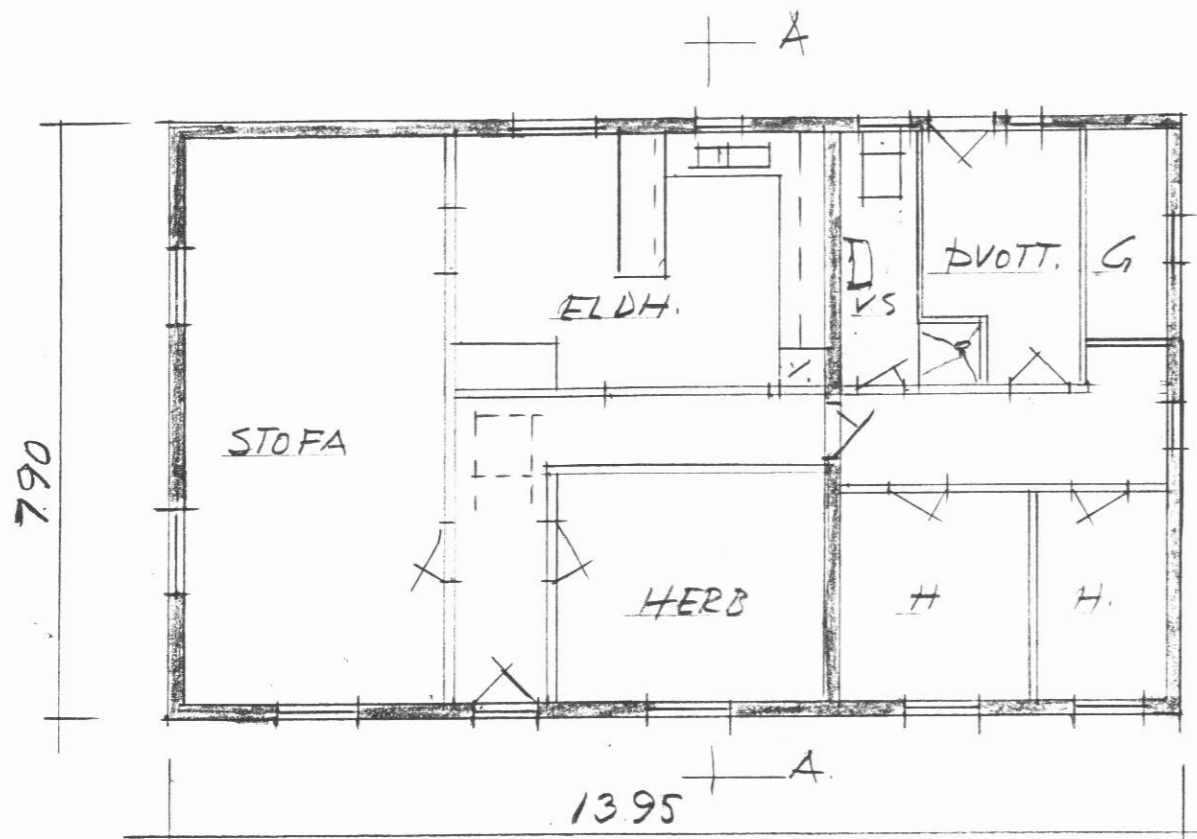

BESSASTAÐIR. — DALVIK M. 1:100

TEIKN SAMKV. MELINGLI 16/10 '96.

Sveinbjörnsson

SNIA A-A

110.20 M²
391.2 M³

AUSTUR

SUDUR

VESTUR