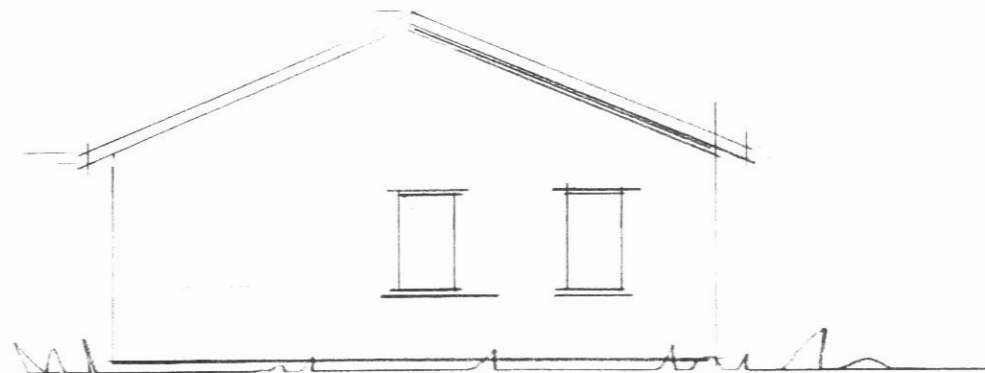

BESSASTAÐIR. — DALVIK M. 1:100

TEIKN SAMKV. MELINGLI 16/10 '96.

Sveinbjörnsson

SNIA A-A

110.20 M²
391.2 M³

AUSTUR

SUDUR

VESTUR