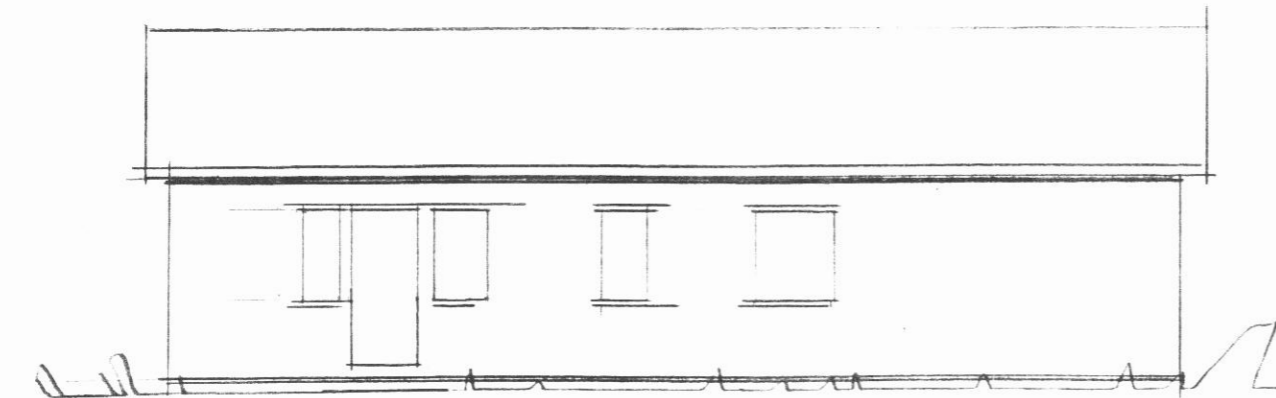

BESSASTAÐIR. — DALVIK M. 1:100

TEIKN SAMKV. MELINGLI 16/10 '96.

Sveinbjörnsson

SNIA A-A

110.20 M²
391.2 M³

AUSTUR

SUDUR

VESTUR