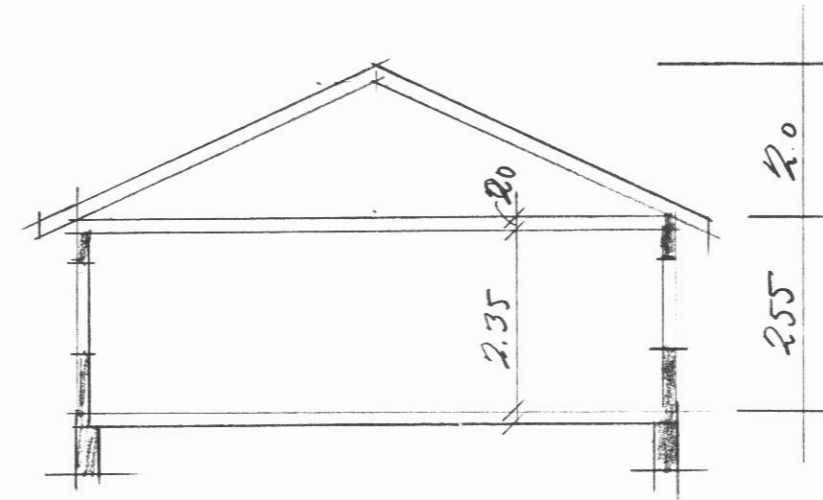

BESSASTAÐIR. — DALVIK M. 1:100

TEIKN SAMKV. MELINGLI 16/10 '96.

Sveinbjörnsson

SNIA A-A

110.20 M²
391.2 M³

AUSTUR

SUDUR

VESTUR