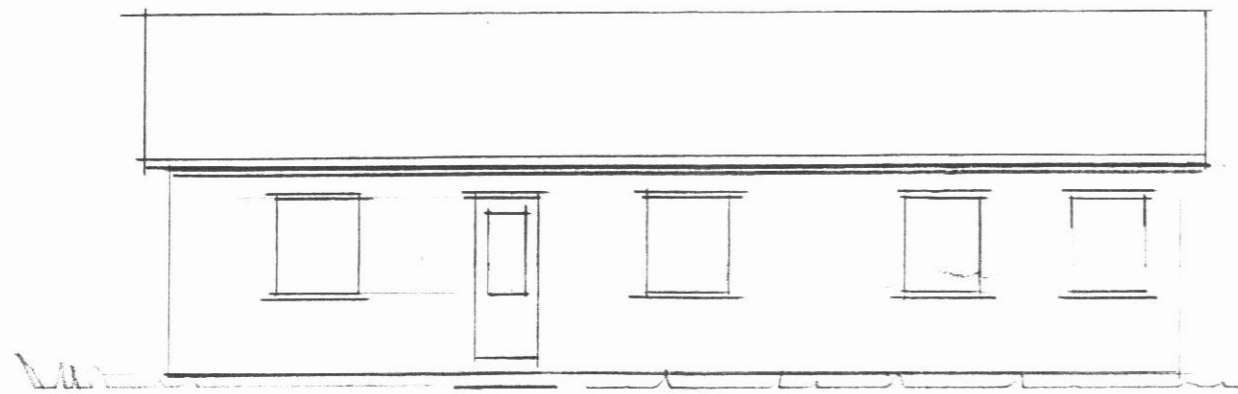

BESSASTAÐIR. — DALVIK M. 1:100

TEIKN SAMKV. MELINGLI 16/10 '96.

Sveinbjörnsson

SNIA A-A

110.20 M²
391.2 M³

AUSTUR

SUDUR

VESTUR