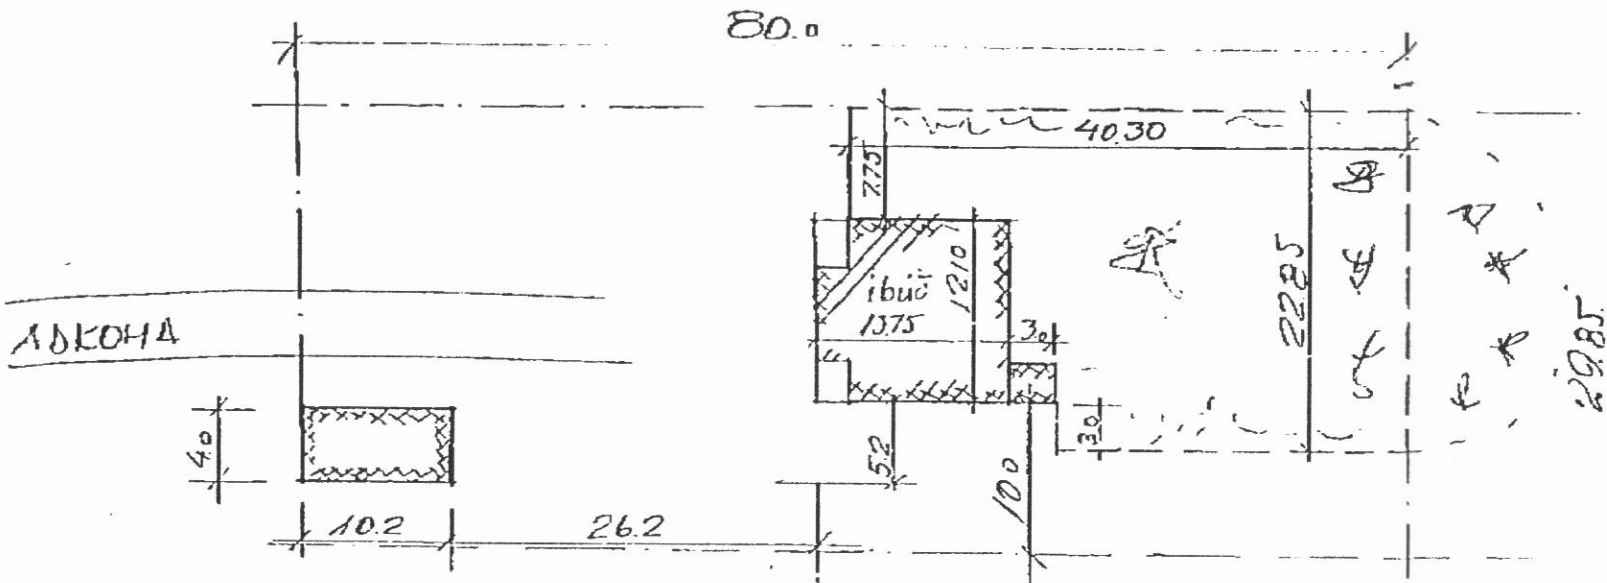

N A

ÁRGERÐI - AFSTÖÐUMYND.

Löðamörk
800 x 2985 = 23880 m²

M. 1:500 d. 4/3 '96. Melt. Sv. St/As.