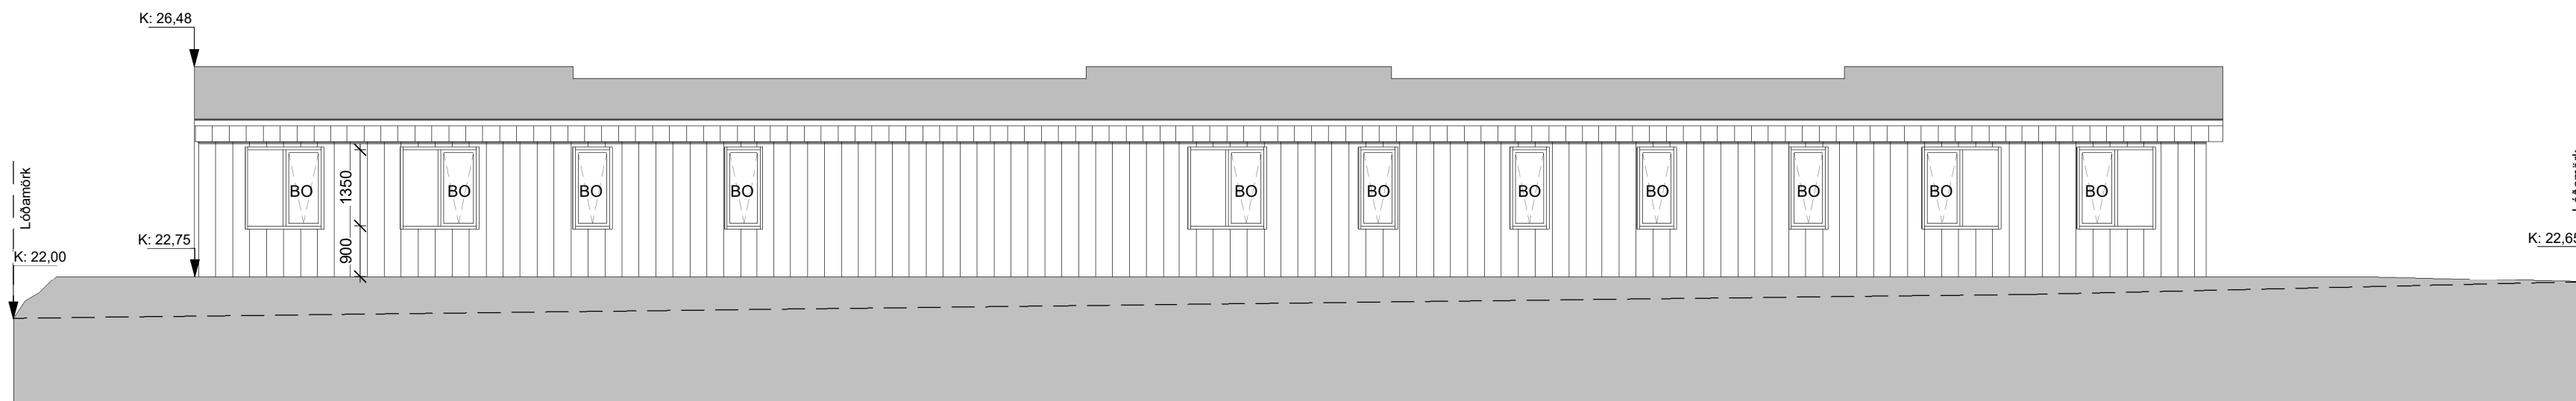

03-Norður
1 : 100