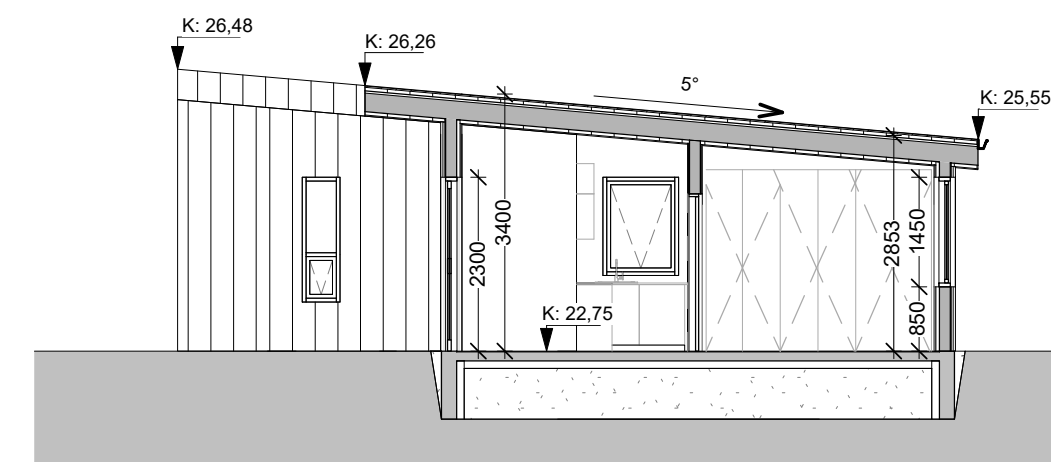

Snið A-A
1 : 100

Skýringar:

- BO = Björgunarpop
- R = Reykskynjari
- Hsl = Handslökkvitæki
- GN = Gólfniðurfall
- PN = Þakniðurfall
- LR = Vélræn loftrás úr gluggalausum rýmum
- ÖG = Öryggisgler

Útg.	Skýring / Breyting.	Dags.	Teiknað / Yfirfarið

Raðhús
TEGUND VERKS

Skógarhólar 11, Dalvík
GATA/STADSETNING

Aðaluppdrættir

Útlit, snið A-A og B-B

VERKKAUPI:	EGO Hús
KENNITALA VERKKAUPA:	701120-0270
LANDNÚMÉR:	209339
STADGR.:	6400-1-76330110
MHL:	01
MKV.:	1:100
BLADSTÆRD:	A2
ÚTGÁFA DAGS:	15.09.2021
TEIKNAD:	SHP
YFIRFARIÐ:	ÁBÁ

2110

VERKNR.

1.xx.01

TEIKNINGANR. ÚTGÁFA

ARKIBYGG
arkitektar

ÁSTRÍÐUR BIRNA ÁRNADÓTTIR FAÍ
kt: 220684-2459

STEFANÍA HELGA PÁLMARSDÓTTIR
kt: 210382-4539

Tjarnargata 10, 101 Reykjavík - Sí: 781-3442 / 663-1823 - arkibbygg@arkibbygg.is - www.arkibbygg.is

© ARKIBYGG ARKITEKTAR