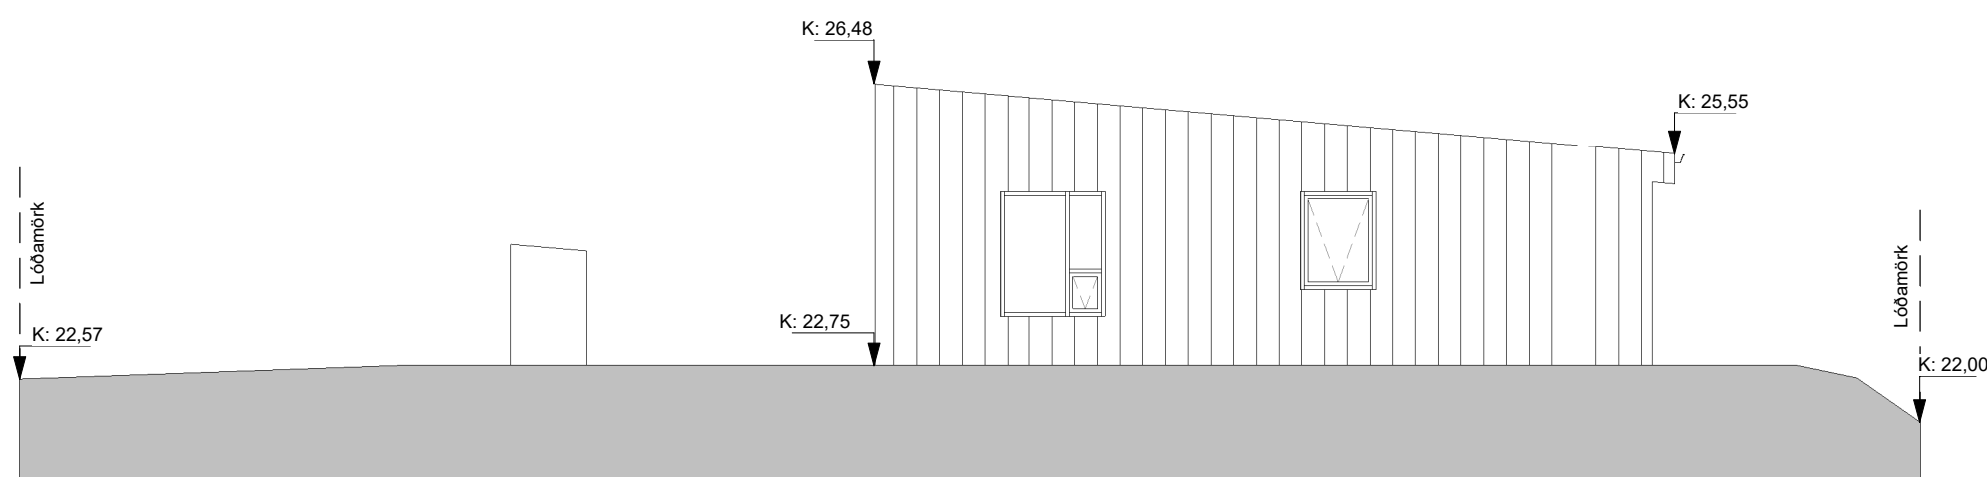

04-Austur
1 : 100