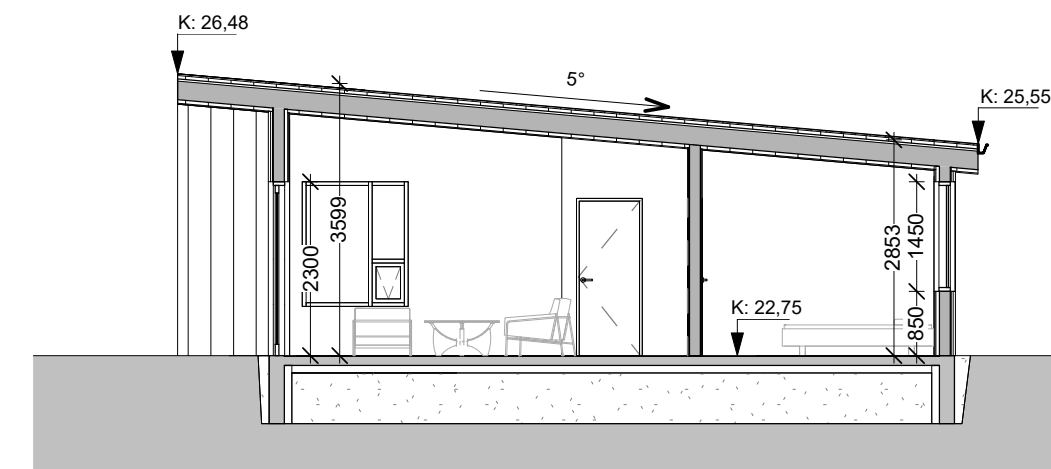

Snið B-B
1 : 100