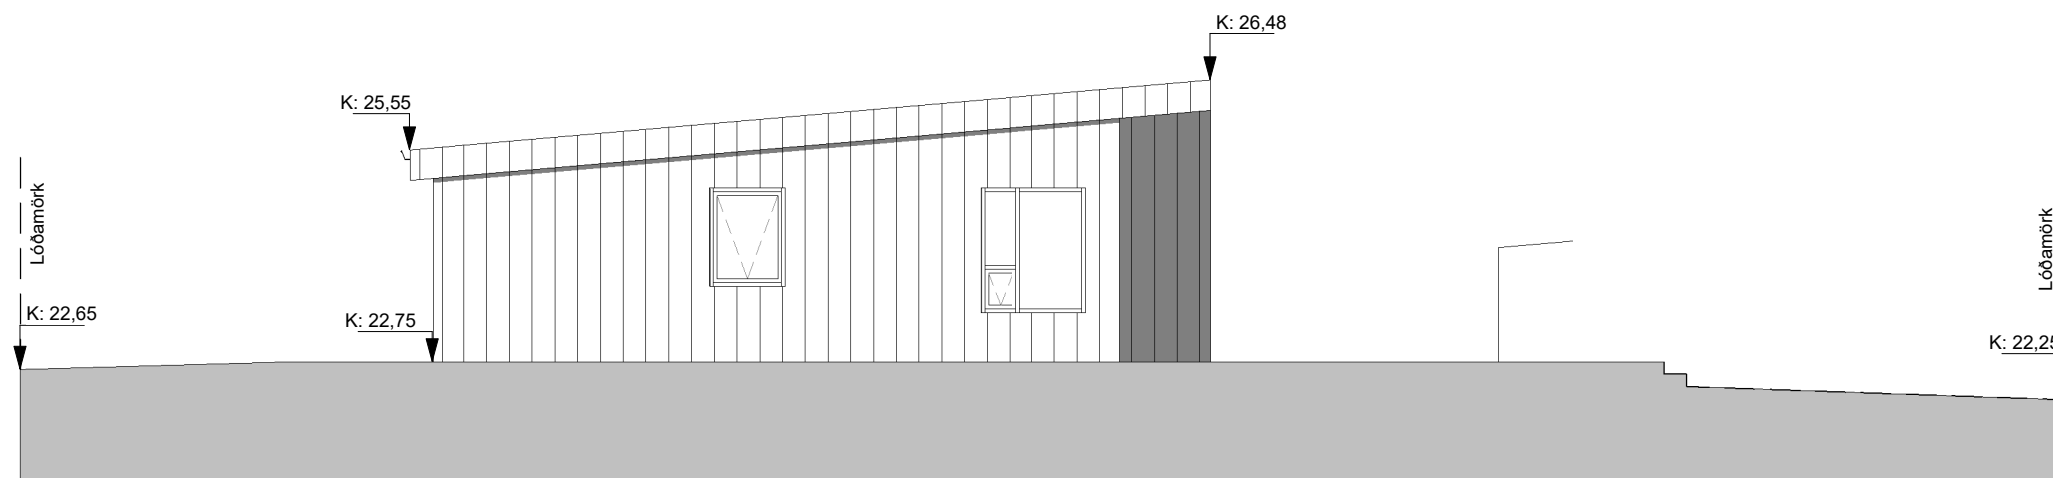

02-Vestur
1 : 100