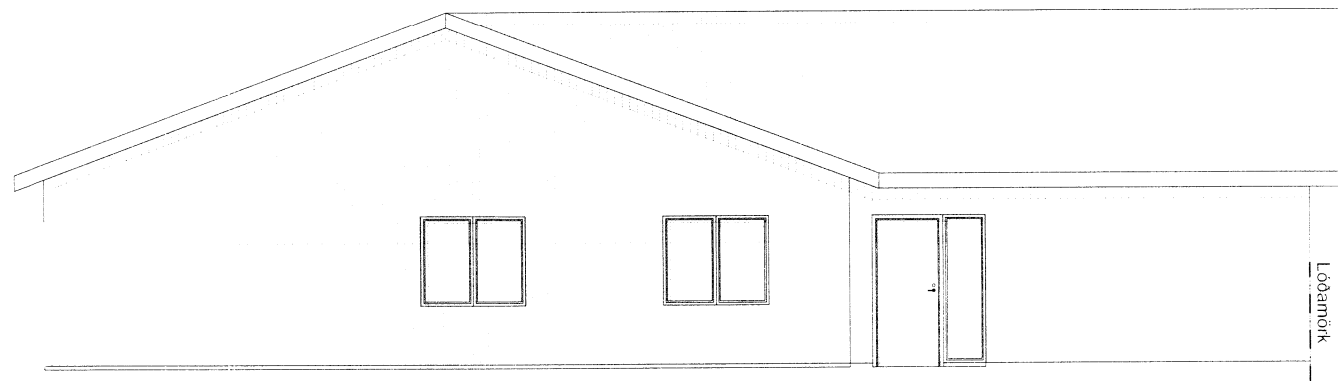

Vesturhlid 1:100

Norðurhlid 1:100

Austurhlid 1:100

Sudurhlid 1:100

Hönnunarstjóri:

Rögnvaldur Harðarson 030 130 1301

rögg
teiknistofa

Espilundi 20, 600 Akureyri
Tel: 461 5165 - 897-7-897
Mail: roggteiknistofa@gmail.com