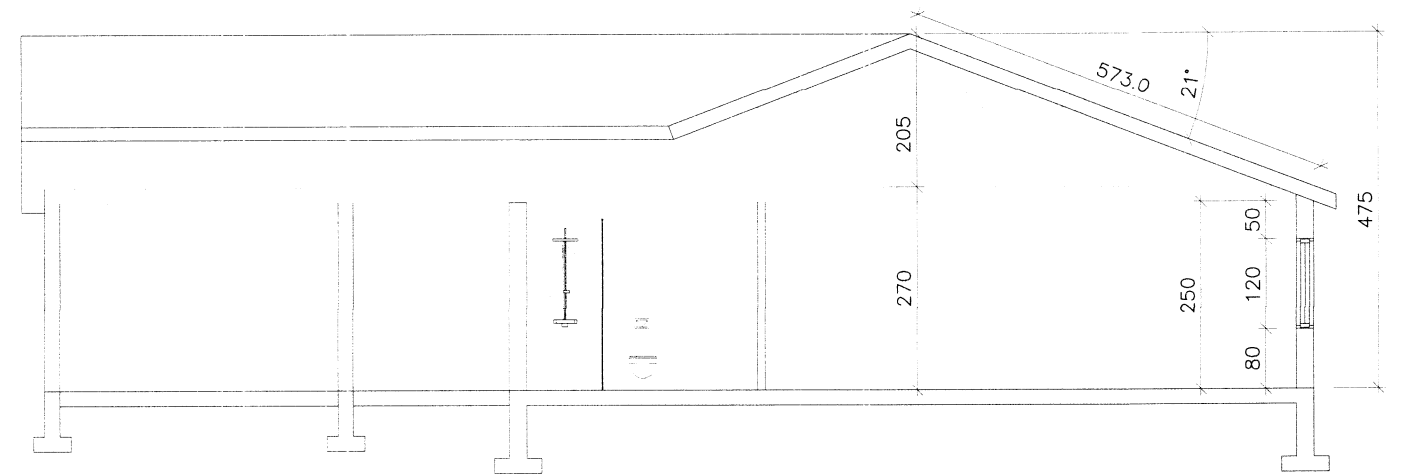

Vesturhlid 1:100

Norðurhlid 1:100

Austurhlid 1:100

Sudurhlid 1:100

Hönnunarstjóri:

Rögnvaldur Harðarson 030 130 1301

rögg
teiknistofa

Espilundi 20, 600 Akureyri
Tel: 461 5165 - 897-7-897
Mail: roggteiknistofa@gmail.com