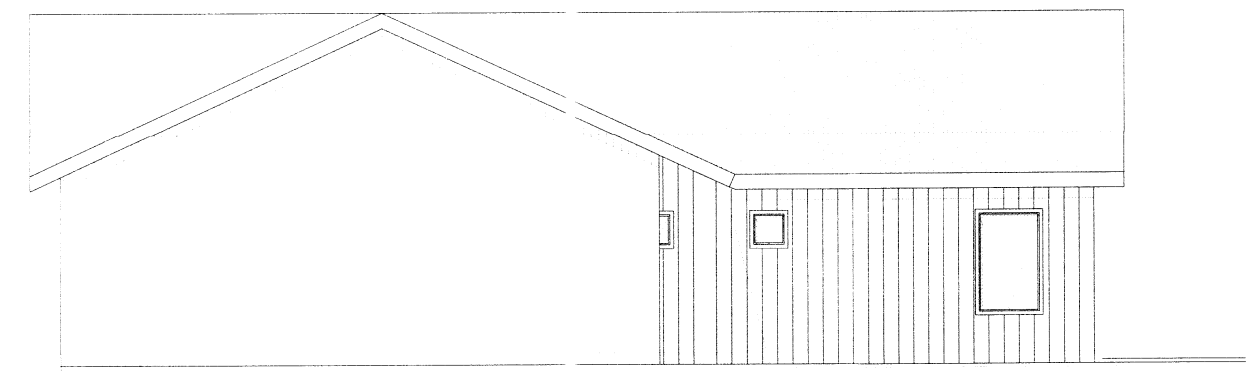

Vesturhlid 1:100

Norðurhlid 1:100

Austurhlid 1:100

Sudurhlid 1:100

Hönnunarstjóri:

Rögnvaldur Harðarson 030 130 1301

rögg
teiknistofa

Espilundi 20, 600 Akureyri
Tel: 461 5165 - 897-7-897
Mail: roggteiknistofa@gmail.com