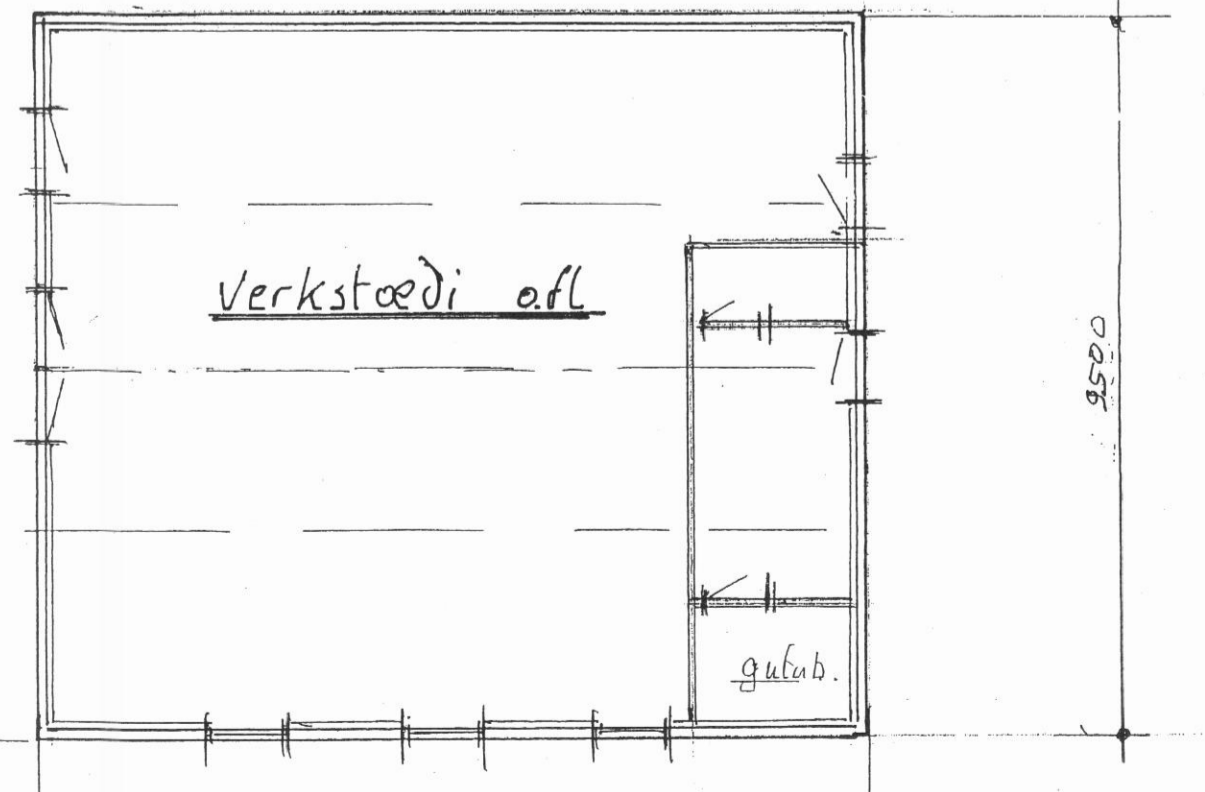

Grunnmynd - M 1:100

Snið B-B, M 1:100

Litlu-Hámunarstaðir - Dalvíkurbyggð - útibús
Vélagæymslur - verkstæði og gestahús - Grunnmyndir
 Bl. nr. A-2019-01 M 1:100 Þúgá Þorsteinsdóttir MVEI Hönnunarstjóri
Birgir Ágústsson MVEI 101039-40 49 8406695 Teikn breytt sperrubíl minnkað
12-03-2019