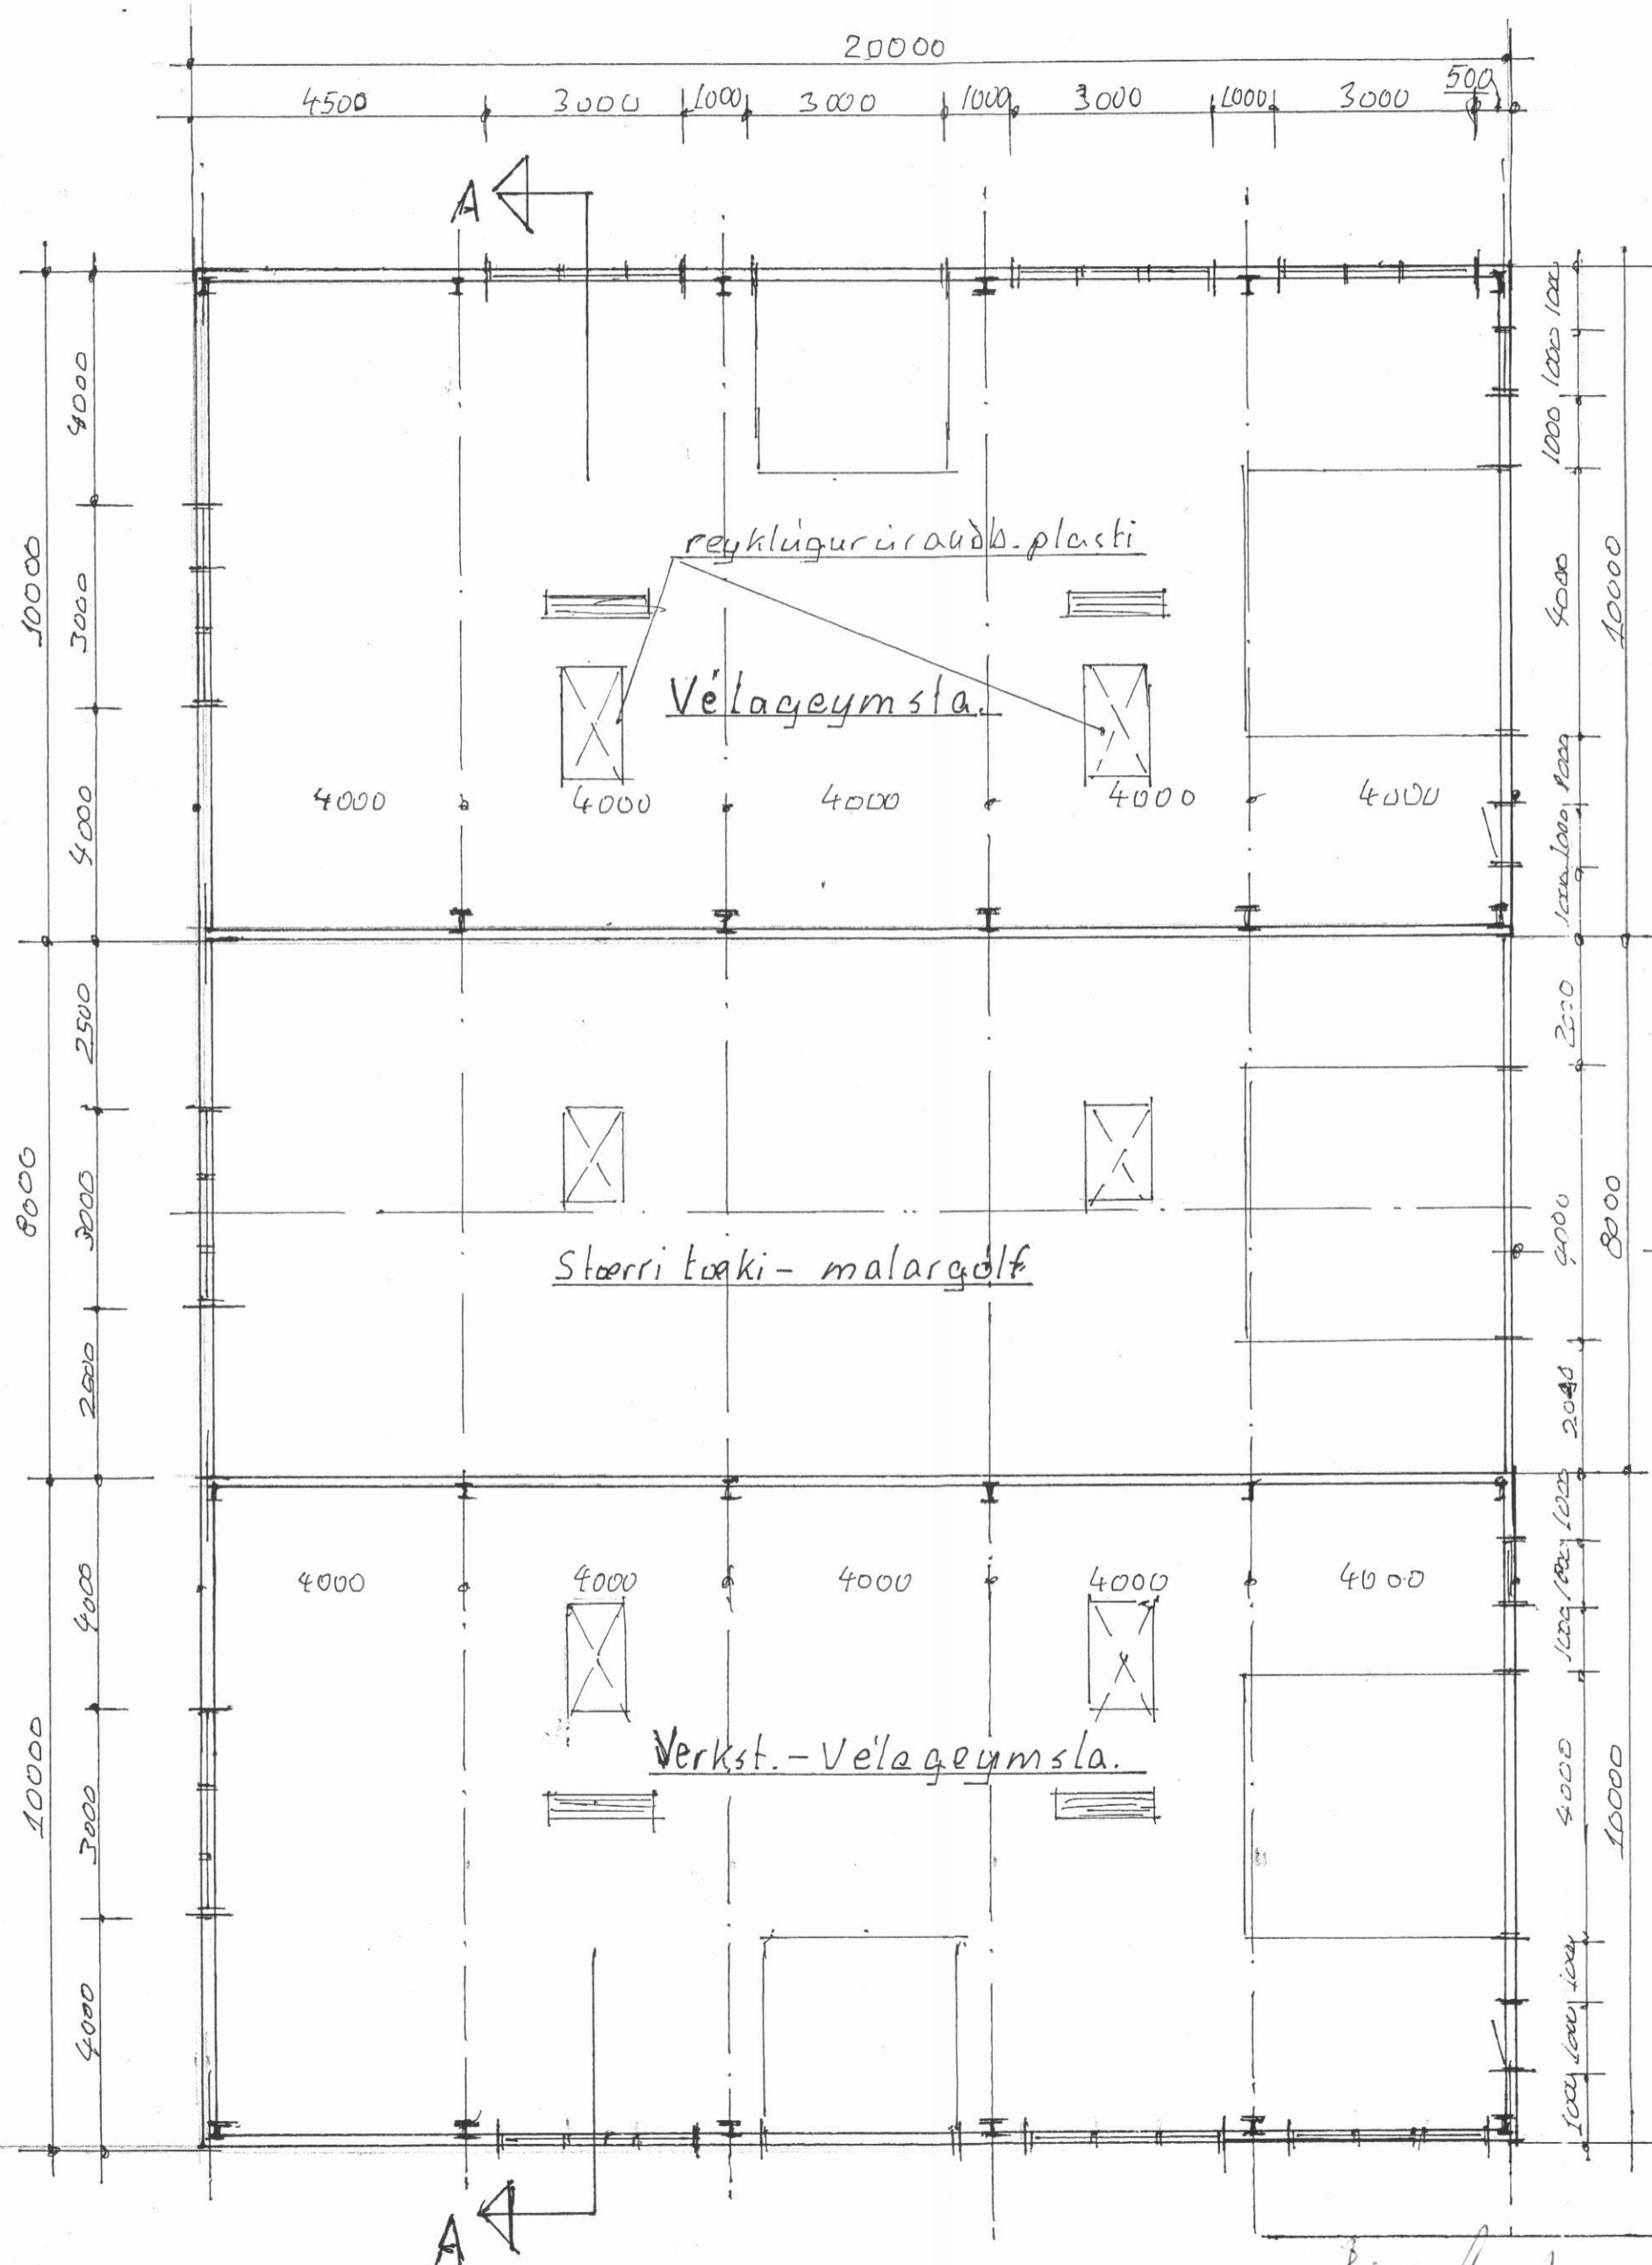

Grunnmynd - M 1:100

Snið B-B, M 1:100

Litlu-Hámunarstaðir - Dalvíkurbyggð - útibús
Vélagæymslur - verkstæði og gestahús - Grunnmyndir
 Bl. nr. A-2019-01 M 1:100 Þúgá Þorsteinsdóttir MVEI Hönnunarstjóri
Birgir Ágústsson MVEI 101039-40 49 8406695 Teikn breytt sperrubíl minnkað
12-03-2019