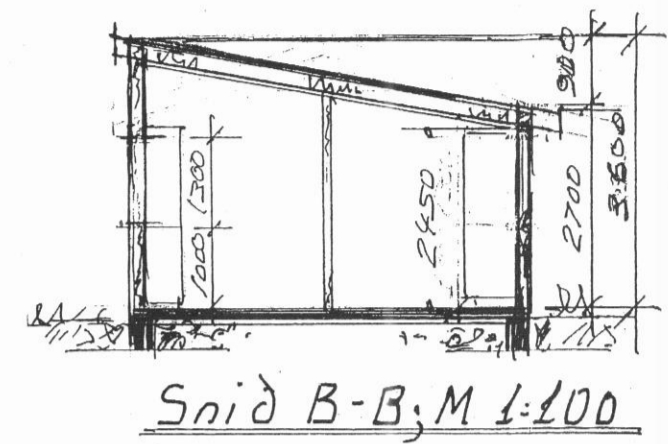

Grunnmynd - M 1:100

Snið B-B, M 1:100

Litlu-Hámunarstaðir - Dalvíkurbyggð - útibús
Vélagæymslur - verkstæði og gestahús - Grunnmyndir
 Bl. nr. A-2019-01 M 1:100 Þúgá Þorsteinsdóttir MVEI Hönnunarstjóri
Birgir Ágústsson MVEI 101039-40 49 8406695 Teikn breytt sperrubíl minnkað
12-03-2019