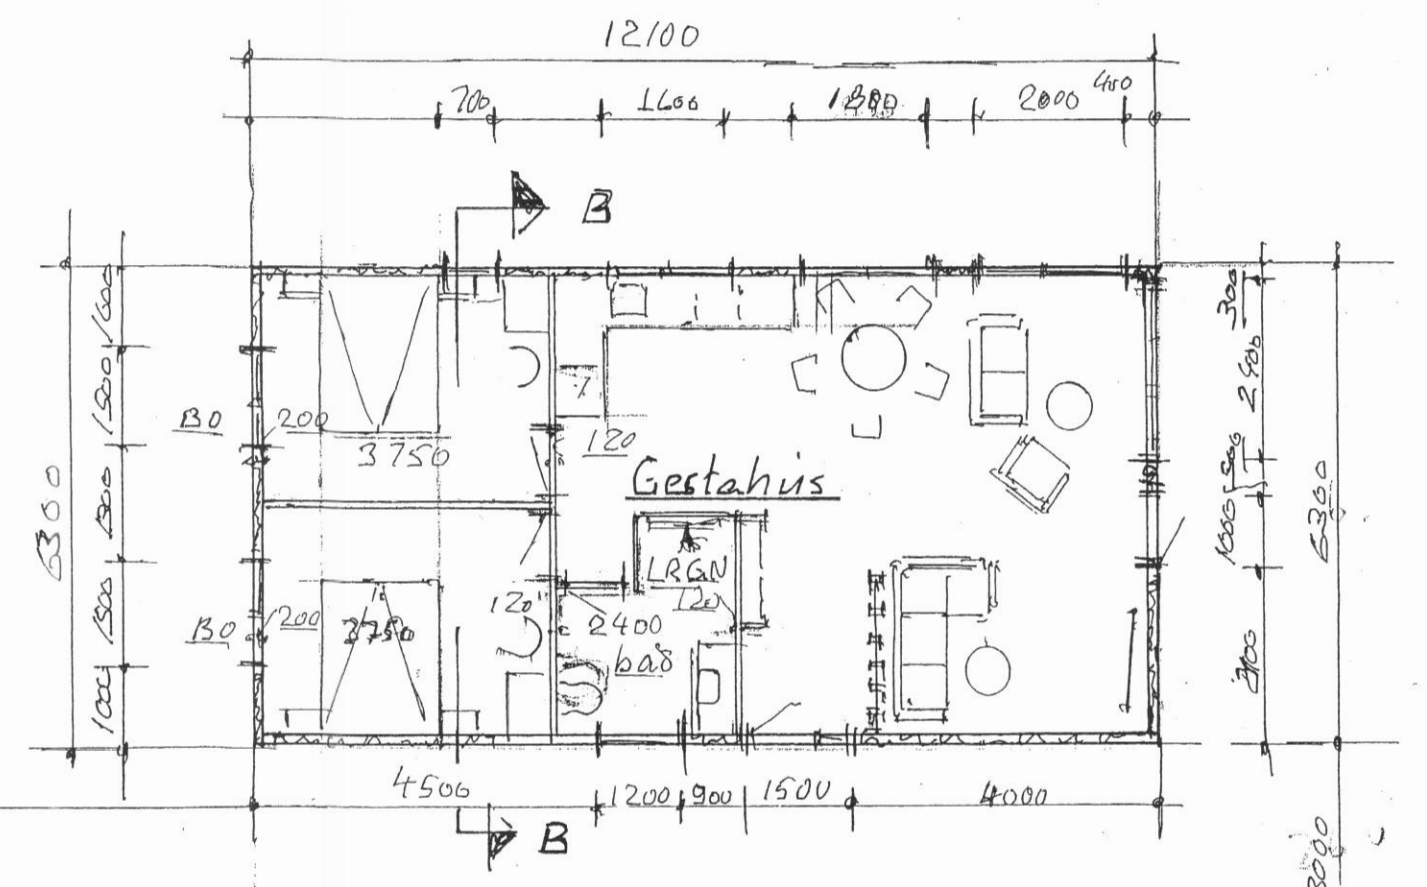

Grunnmynd - M 1:100

Snið B-B, M 1:100

Litlu-Hámunarstaðir - Dalvíkurbyggð - útibús
Vélagæymslur - verkstæði og gestahús - Grunnmyndir
 Bl. nr. A-2019-01 M 1:100 Þúgá Þorsteinsdóttir MVEI Hönnunarstjóri
Birgir Ágústsson MVEI 101039-40 49 8406695 Teikn breytt sperrubíl minnkað
12-03-2019