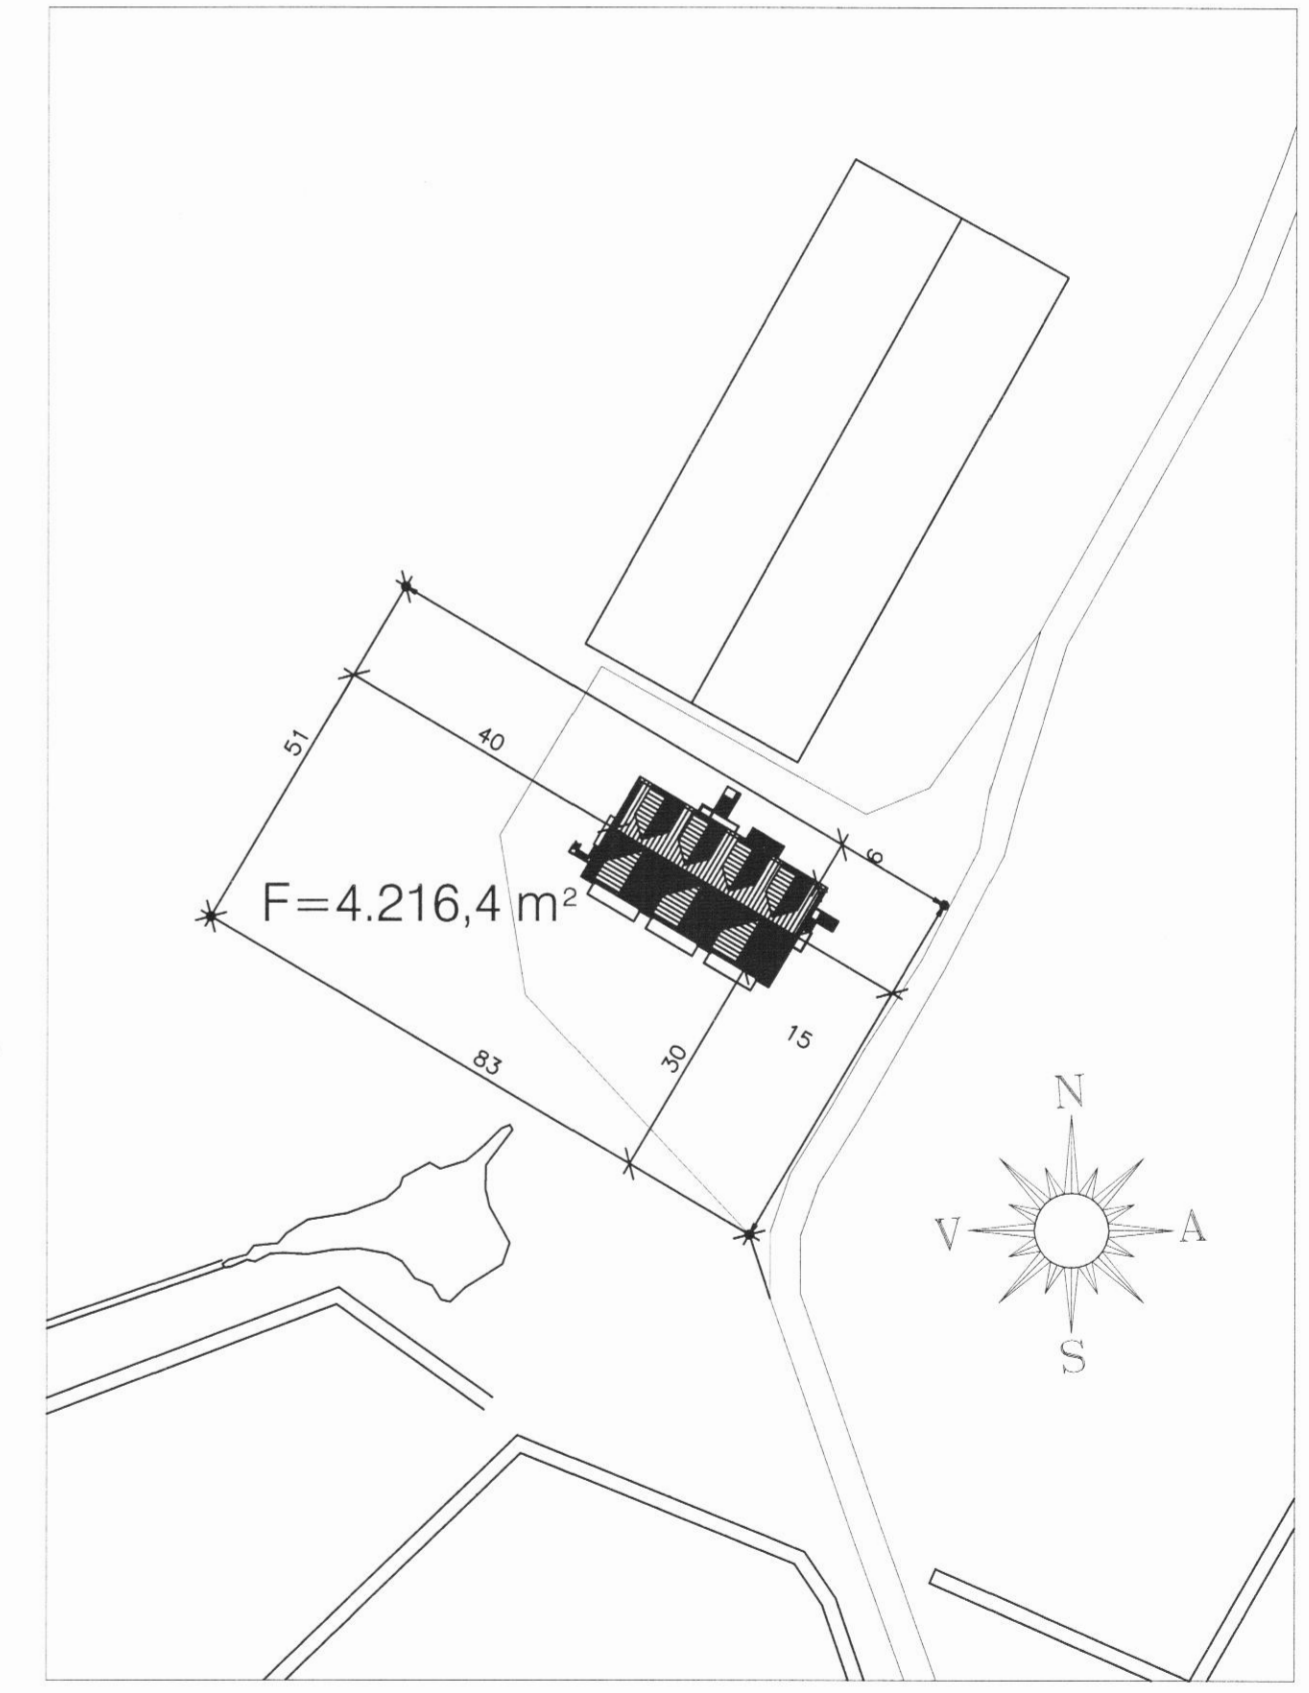

Útlit austur
1:100

Útlit vestur
1:100

Útlit suður
1:100

Útlit norður
1:100

Afstöðumynd
1:200

KRISTJÁN ELDJÁRN HJARTARSON Byggingafræðingur Kt. 100956-3309 TJÖRN SVARFABARDAL Sími: 466-1855 e-mail: keld@simnet.is GSM: 846-3390	Böggvisstaðir í Dalvíkurbyggð	
	Íbúðir, bakarí og iðnaðarhúsnæði	19-008
Útlit og afstöðumynd		99-101
mkv. 1:100 teiknað. KELD	dags. 24/07/2019	