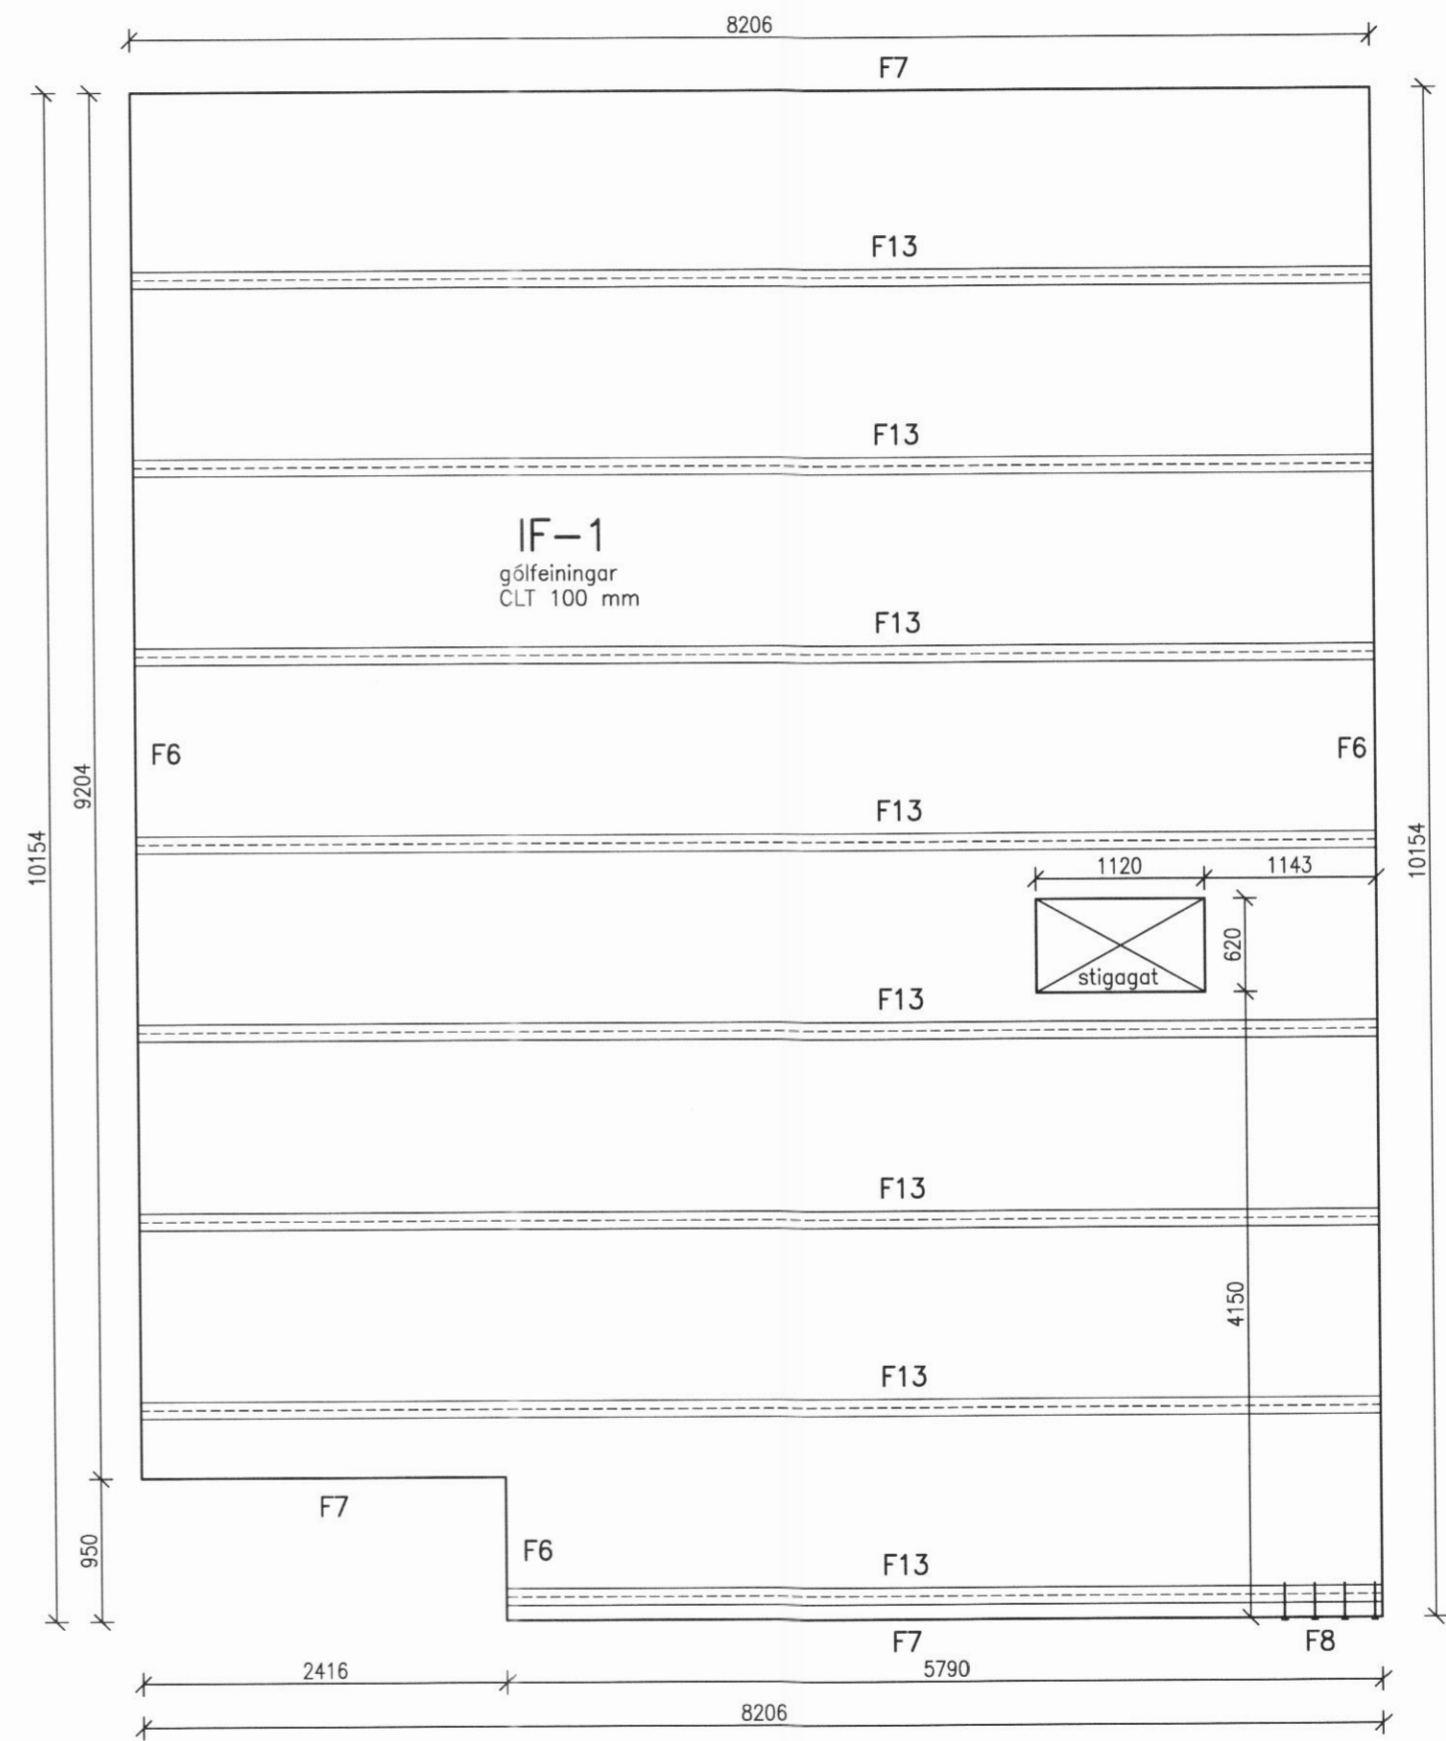

GEYMSLULOFT 1:50

GEYMSLULOFT GÓLEININGAR 1:50

NR. DAGS. BREYTING

SKÝRINGAR

SKÝRINGAR SJÁ TEIKN B001
 ÖLL MÁL Á TEIKNINGU Í MILLIMETRUM
 EKKI SKAL MÆLA UPP AF TEIKNINGU
 FESTINGAR Á EININGUM SJÁ TEIKNINGAR
 B020, B021 OG B022. VIÐ UPPSETNINGU
 VEGGEININGA ER HÆGT AD STILLA EININGAR
 AF MED ÞVI AD SKÁSTIKKA MED SKRÓFUM
 VGZ M7x220 mm.