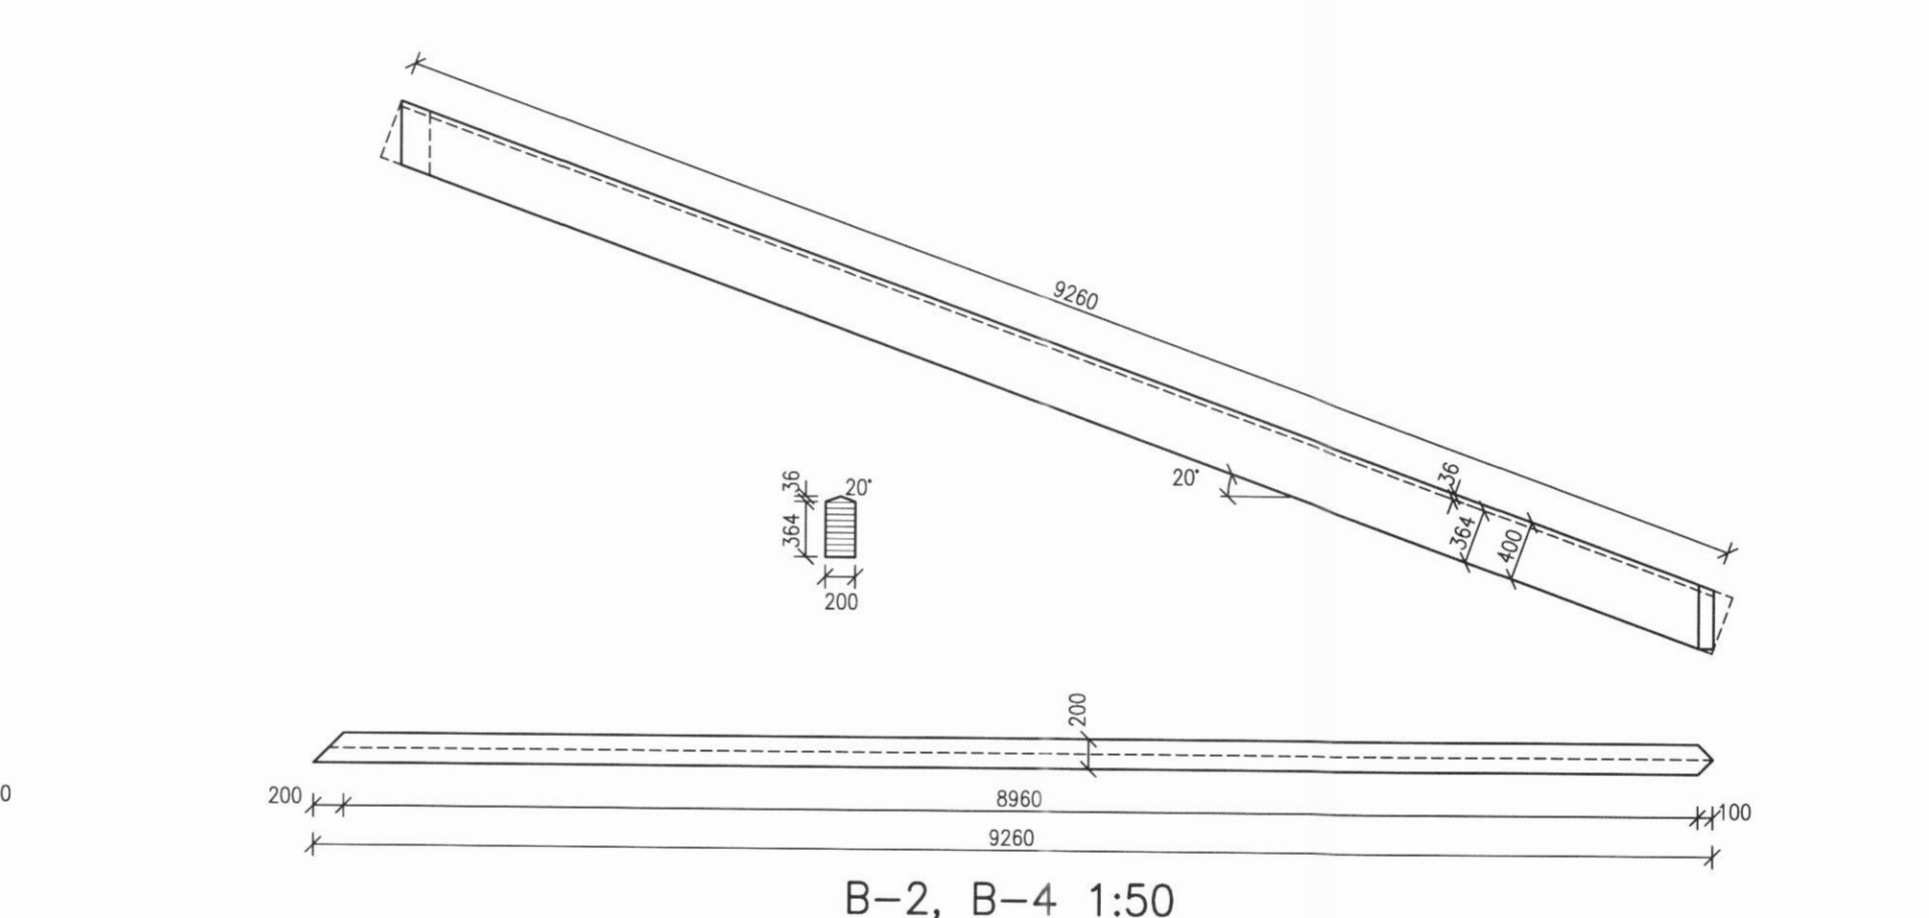

NR.	DAGS.	BREYTING

SKÝRINGAR

SKÝRINGAR SJÁ TEIKN B001

ÖLL MÁL Á TEIKNINGU Í MILLIMETURUM EKKI SKAL MELA UPP AF TEIKNINGU

FESTINGAR Á EININGUM SJÁ TEIKNINGAR B020, B021 OG B022. VIÐ UPPSETNINGU VEGGEININGA ER HÆGT AD STILLA EININGAR AF MED ÞVÍ AD SKÁSTIKKA MED SKRÚFUM VGZ M7x220 mm.

29/11'18

ADALHÖNNUÐUR OG BURDARÞOLSHÖNNUÐUR
SÆMUNDUR EIRIKSSON 261249-2949

LÍMRÉBITAR 1:50

SKÓGARHÓLAR 18

620 DALVÍK

HEITI TEIKN.	BURDARÞOL
TEIKNING	VEGGEININGAR ÚTLIT, LÍMRÉBITAR
MÆLIKVARÐI	1:50
DAGS.	OKT 2018
TEIKNING	B 009
VERK	V18-302
BREYTING	YFIRFARID S.E.