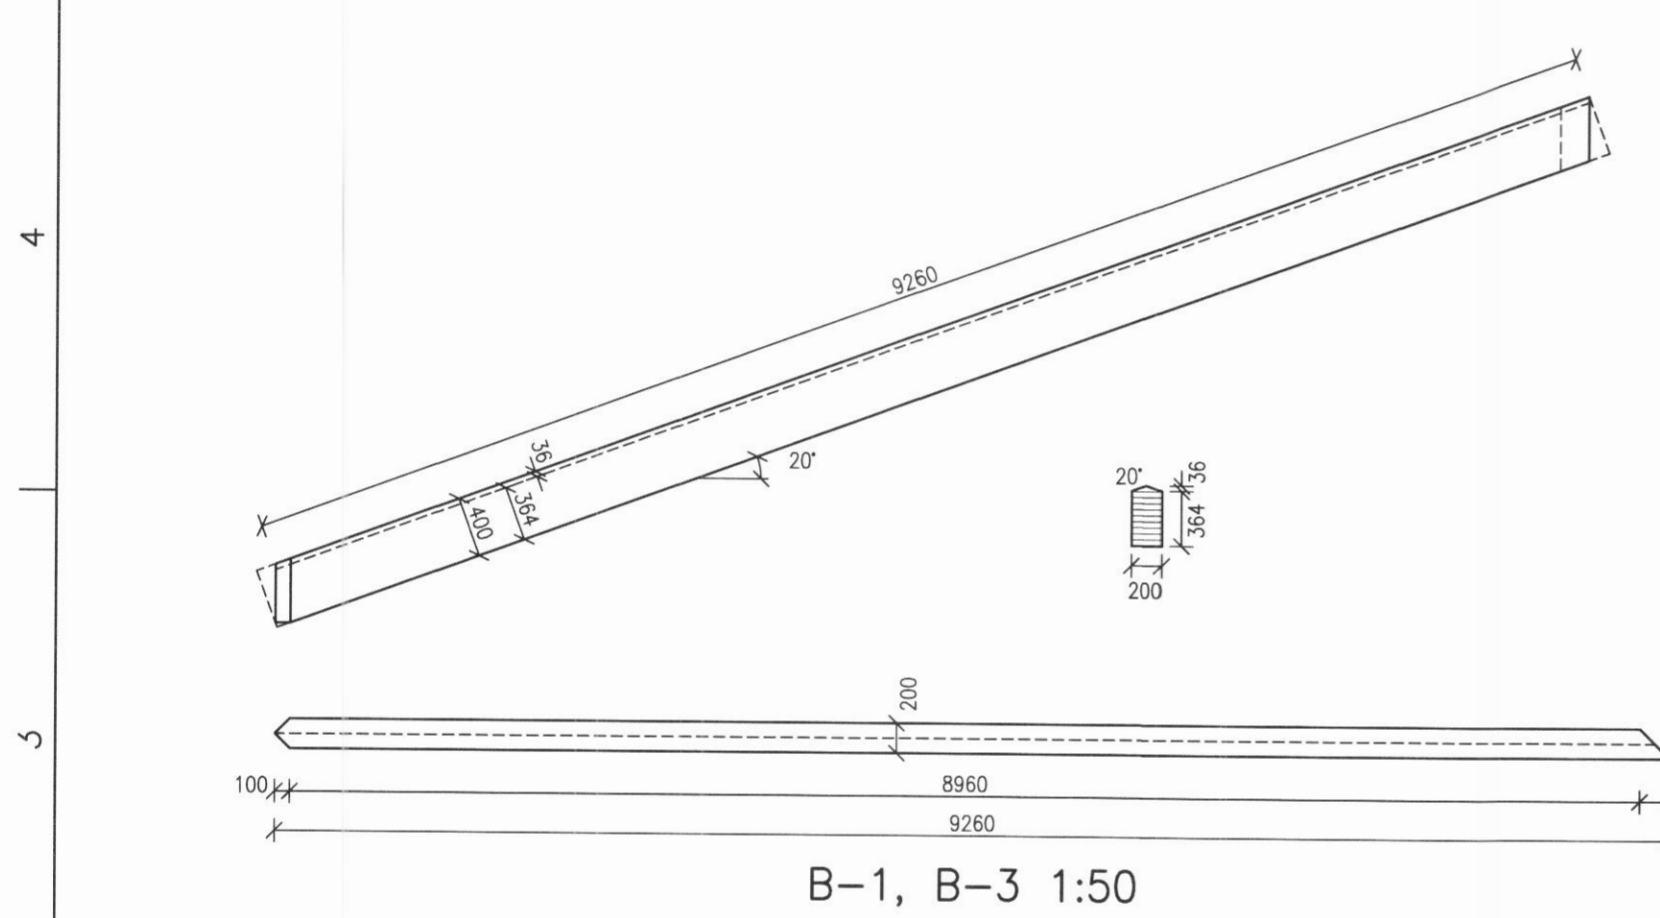

NR.	DAGS.	BREYTING

SKÝRINGAR

SKÝRINGAR SJÁ TEIKN B001

ÖLL MÁL Á TEIKNINGU Í MILLIMETURUM EKKI SKAL MELA UPP AF TEIKNINGU

FESTINGAR Á EININGUM SJÁ TEIKNINGAR B020, B021 OG B022. VIÐ UPPSETNINGU VEGGEININGA ER HÆGT AD STILLA EININGAR AF MED ÞVÍ AD SKÁSTIKKA MED SKRÚFUM VGZ M7x220 mm.

29/11'18

ADALHÖNNUÐUR OG BURDARÞOLSHÖNNUÐUR
SÆMUNDUR EIRIKSSON 261249-2949

LÍMRÉBITAR 1:50

SKÓGARHÓLAR 18

620 DALVÍK

HEITI TEIKN.	BURDARÞOL
TEIKNING	VEGGEININGAR ÚTLIT, LÍMRÉBITAR
MÆLIKVARÐI	1:50
DAGS.	OKT 2018
TEIKNING	B 009
VERK	V18-302
BREYTING	YFIRFARID S.E.