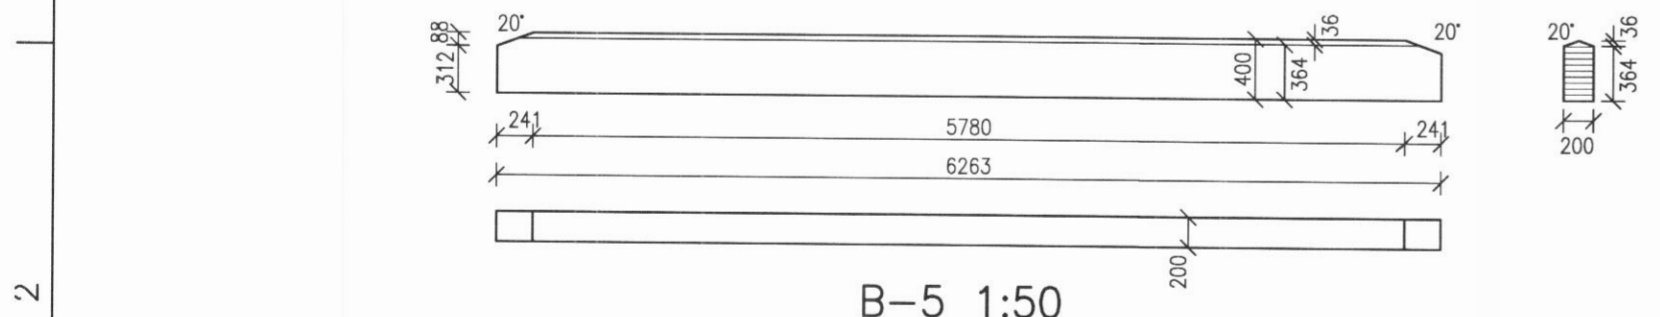

LÍMRÉBITAR 1:50

SKÓGARHÓLAR 18

620 DALVÍK