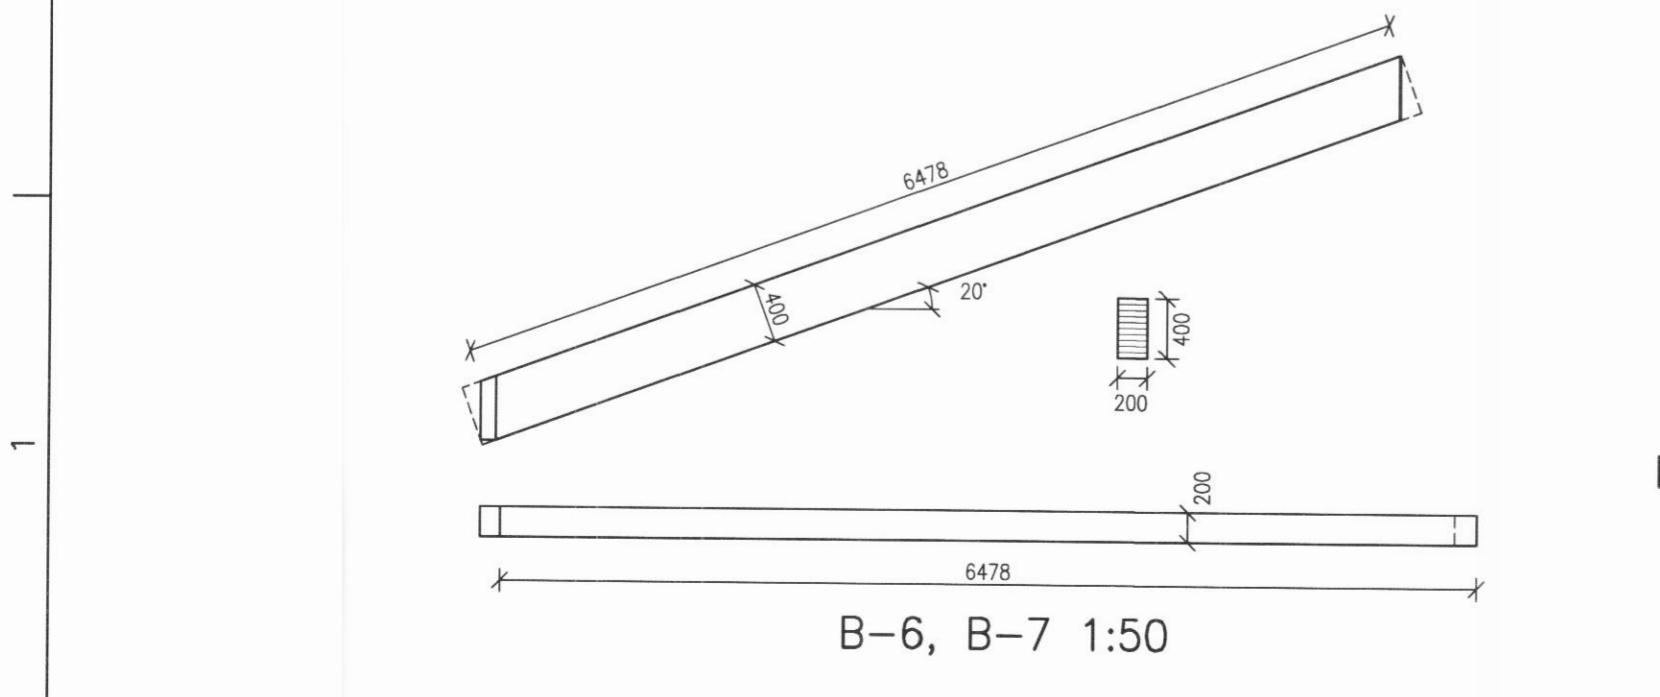

LÍMRÉBITAR 1:50

SKÓGARHÓLAR 18

620 DALVÍK