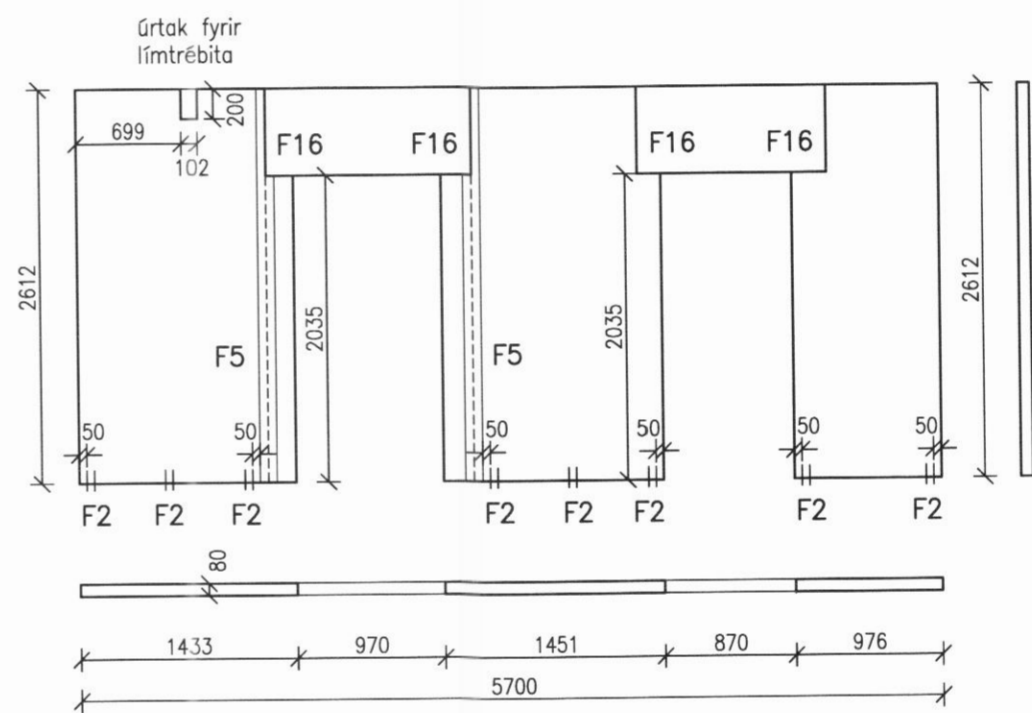

NR. DAGS. BREYTING

SKÝRINGAR

SKÝRINGAR SJÁ TEIKN B001  
 ÖLL MÁL Á TEIKNINGU Í MILLIMETNUM  
 EKKI SKAL MELA UPP AF TEIKNINGU  
 FESTINGAR Á EININGUM SJÁ TEIKNINGAR  
 B020, B021 OG B022. VIÐ UPPSETNINGU  
 VEGGEININGA ER HÆGT AD STILLA EININGAR  
 AF MED ÞVI AD SKÁSTIKKA MED SKRÓFUM  
 VGZ M7x220 mm.

HEITI TEIKN. BURÐARÞOL VEGGEININGAR ÚTLIT

MÆLIKVARDI 1:50 DAGS. OKT 2018

TEIKNING B 008 VERK V18-302

BREYTING YFIRFARID S.E.

IW-4B

IW-4A

IW-3

IW-9