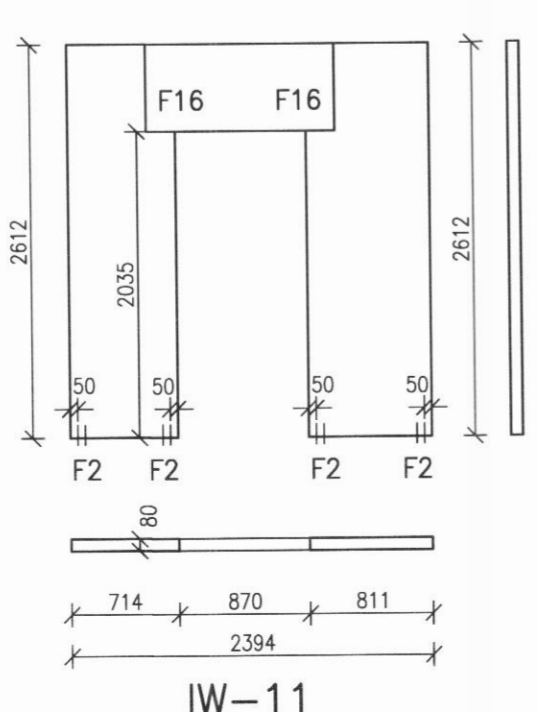

NR. DAGS. BREYTING

SKÝRINGAR

SKÝRINGAR SJÁ TEIKN B001  
 ÖLL MÁL Á TEIKNINGU Í MILLIMETNUM  
 EKKI SKAL MELA UPP AF TEIKNINGU  
 FESTINGAR Á EININGUM SJÁ TEIKNINGAR  
 B020, B021 OG B022. VIÐ UPPSETNINGU  
 VEGGEININGA ER HÆGT AD STILLA EININGAR  
 AF MED ÞVI AD SKÁSTIKKA MED SKRÓFUM  
 VGZ M7x220 mm.

HEITI TEIKN. BURÐARÞOL VEGGEININGAR ÚTLIT

MÆLIKVARDI 1:50 DAGS. OKT 2018

TEIKNING B 008 VERK V18-302

BREYTING YFIRFARID S.E.

IW-4B

IW-4A

IW-3

IW-9

IW-8

IW-6

IW-5

IW-7

IW-13

IW-12

IW-11

IW-10