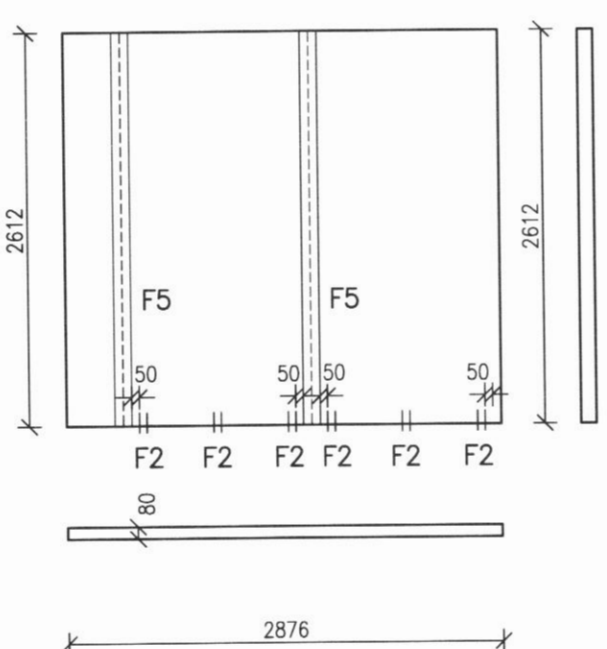

NR. DAGS. BREYTING

SKÝRINGAR

SKÝRINGAR SJÁ TEIKN B001  
 ÖLL MÁL Á TEIKNINGU Í MILLIMETNUM  
 EKKI SKAL MELA UPP AF TEIKNINGU  
 FESTINGAR Á EININGUM SJÁ TEIKNINGAR  
 B020, B021 OG B022. VIÐ UPPSETNINGU  
 VEGGEININGA ER HÆGT AD STILLA EININGAR  
 AF MED ÞVI AD SKÁSTIKKA MED SKRÓFUM  
 VGZ M7x220 mm.

HEITI TEIKN. BURÐARÞOL VEGGEININGAR ÚTLIT

MÆLIKVARDI 1:50 DAGS. OKT 2018

TEIKNING B 008 VERK V18-302

BREYTING YFIRFARID S.E.

IW-4B

IW-4A

IW-3

IW-9