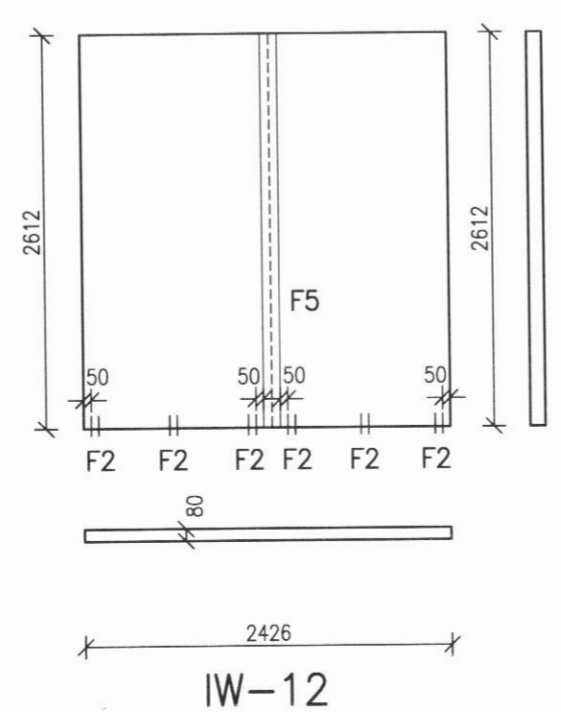

NR. DAGS. BREYTING

SKÝRINGAR

SKÝRINGAR SJÁ TEIKN B001  
 ÖLL MÁL Á TEIKNINGU Í MILLIMETNUM  
 EKKI SKAL MELA UPP AF TEIKNINGU  
 FESTINGAR Á EININGUM SJÁ TEIKNINGAR  
 B020, B021 OG B022. VIÐ UPPSETNINGU  
 VEGGEININGA ER HÆGT AD STILLA EININGAR  
 AF MED ÞVI AD SKÁSTIKKA MED SKRÓFUM  
 VGZ M7x220 mm.

HEITI TEIKN. BURÐARÞOL VEGGEININGAR ÚTLIT

MÆLIKVARDI 1:50 DAGS. OKT 2018

TEIKNING B 008 VERK V18-302

BREYTING YFIRFARID S.E.

IW-4B

IW-4A

IW-3

IW-9

IW-8

IW-6

IW-5

IW-7

IW-13

IW-12

IW-11

IW-10