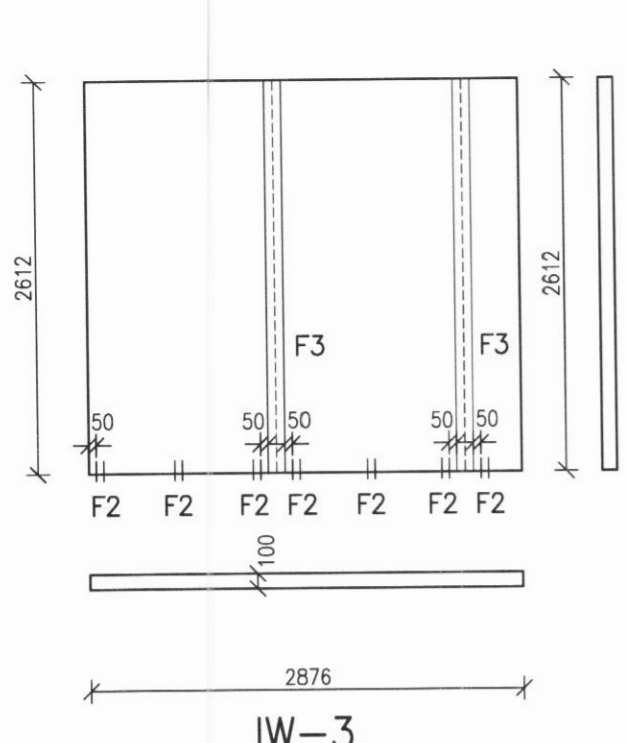

NR. DAGS. BREYTING

SKÝRINGAR

SKÝRINGAR SJÁ TEIKN B001  
 ÖLL MÁL Á TEIKNINGU Í MILLIMETNUM  
 EKKI SKAL MELA UPP AF TEIKNINGU  
 FESTINGAR Á EININGUM SJÁ TEIKNINGAR  
 B020, B021 OG B022. VIÐ UPPSETNINGU  
 VEGGEININGA ER HÆGT AD STILLA EININGAR  
 AF MED ÞVI AD SKÁSTIKKA MED SKRÓFUM  
 VGZ M7x220 mm.

HEITI TEIKN. BURÐARÞOL VEGGEININGAR ÚTLIT

MÆLIKVARDI 1:50 DAGS. OKT 2018

TEIKNING B 008 VERK V18-302

BREYTING YFIRFARID S.E.

IW-4B

IW-4A

IW-3

IW-9