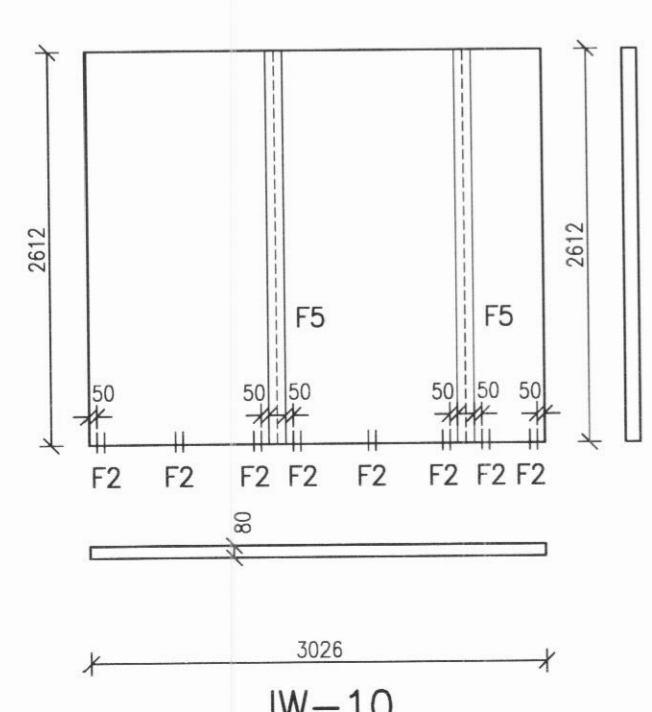

NR. DAGS. BREYTING

SKÝRINGAR

SKÝRINGAR SJÁ TEIKN B001  
 ÖLL MÁL Á TEIKNINGU Í MILLIMETNUM  
 EKKI SKAL MELA UPP AF TEIKNINGU  
 FESTINGAR Á EININGUM SJÁ TEIKNINGAR  
 B020, B021 OG B022. VIÐ UPPSETNINGU  
 VEGGEININGA ER HÆGT AD STILLA EININGAR  
 AF MED ÞVI AD SKÁSTIKKA MED SKRÓFUM  
 VGZ M7x220 mm.

HEITI TEIKN. BURÐARÞOL VEGGEININGAR ÚTLIT

MÆLIKVARDI 1:50 DAGS. OKT 2018

TEIKNING B 008 VERK V18-302

BREYTING YFIRFARID S.E.

IW-4B

IW-4A

IW-3

IW-9

IW-8

IW-6

IW-5

IW-7

IW-13

IW-12

IW-11

IW-10