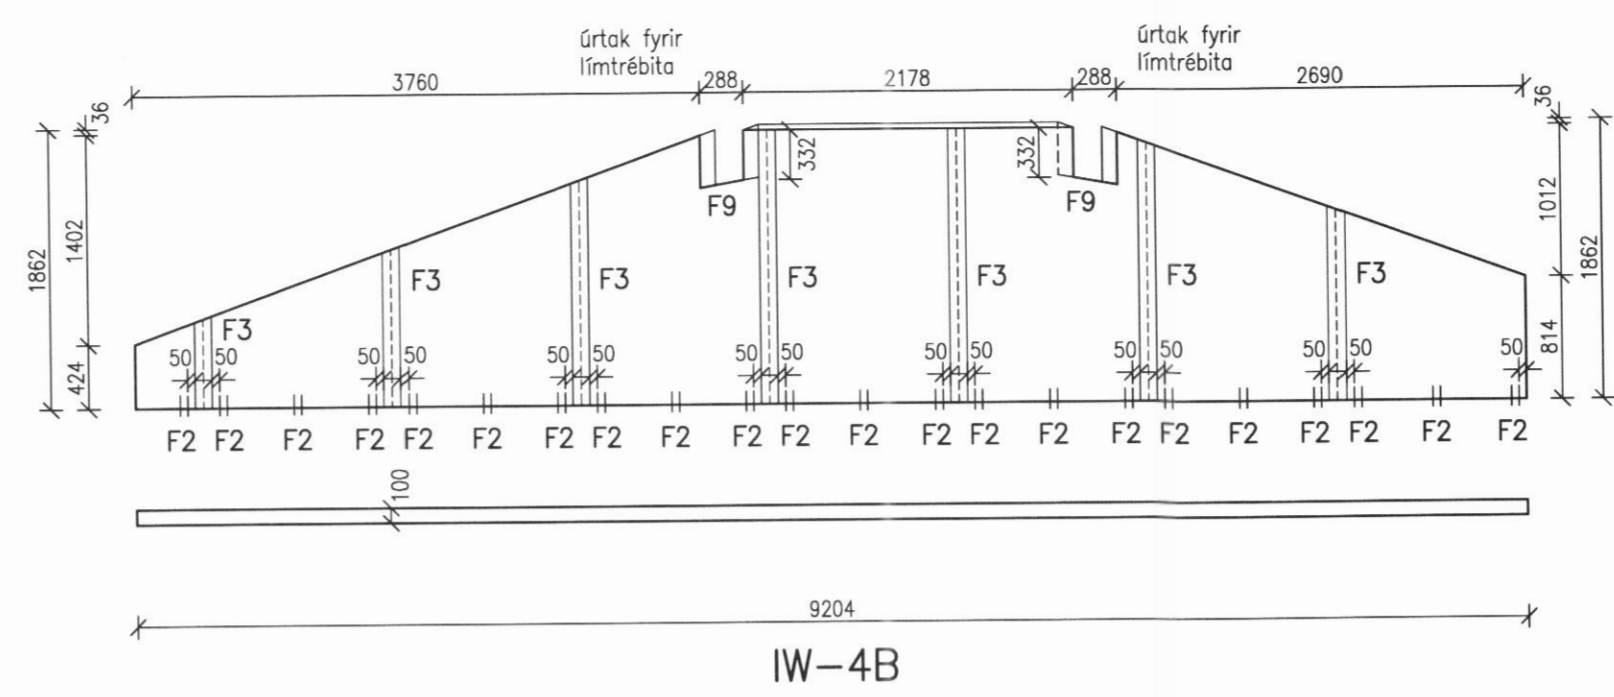

NR. DAGS. BREYTING

SKÝRINGAR

SKÝRINGAR SJÁ TEIKN B001
ÖLL MÁL Á TEIKNINGU Í MILLIMETNUM
EKKI SKAL MELA UPP AF TEIKNINGU
FESTINGAR Á EININGUM SJÁ TEIKNINGAR
B020, B021 OG B022. VIÐ UPPSETNINGU
VEGGEININGA ER HÆGT AD STILLA EININGAR
AF MED ÞVI AD SKÁSTIKKA MED SKRÓFUM
VGZ M7x220 mm.

29/11'18
ADALHÖNNUÐUR OG BURÐARÞOLSHÖNNUÐUR
SÆMUNDUR EIRÍKSSON 261249-2949

SKÓGARHÓLAR 18
620 DALVÍK

KLÖPP ARKITEKTAR-VERKFRÆÐINGAR EHF
NETHYL 2E, PÓSTHÓLF 10050, 130 REYKJAVÍK
SÍMI 577 2277, 699 7747 - klopp@simnet.is

HEITI TEIKN. BURÐARÞOL VEGGEININGAR ÚTLIT

MÆLIKVARDI 1:50 DAGS. OKT 2018

TEIKNING B 008 VERK V18-302

BREYTING YFIRFARID S.E.

IW-4B