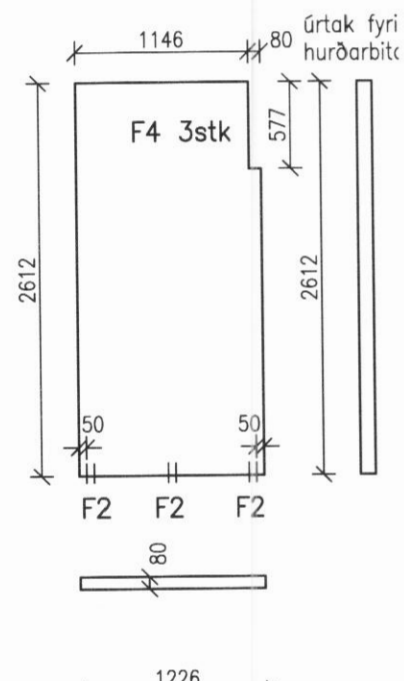

NR. DAGS. BREYTING

SKÝRINGAR

SKÝRINGAR SJÁ TEIKN B001
ÖLL MÁL Á TEIKNINGU Í MILLIMETNUM
EKKI SKAL MELA UPP AF TEIKNINGU
FESTINGAR Á EININGUM SJÁ TEIKNINGAR
B020, B021 OG B022. VIÐ UPPSETNINGU
VEGGEININGA ER HÆGT AD STILLA EININGAR
AF MED ÞVI AD SKÁSTIKKA MED SKRÓFUM
VGZ M7x220 mm.

29/11'18
ADALHÖNNUÐUR OG BURÐARÞOLSHÖNNUÐUR
SÆMUNDUR EIRÍKSSON 261249-2949

SKÓGARHÓLAR 18
620 DALVÍK

KLÖPP ARKITEKTAR-VERKFRÆÐINGAR EHF
NETHYL 2E, PÓSTHÓLF 10050, 130 REYKJAVÍK
SÍMI 577 2277, 699 7747 - klopp@simnet.is

HEITI TEIKN. BURÐARÞOL VEGGEININGAR ÚTLIT

MÆLIKVARDI 1:50 DAGS. OKT 2018

TEIKNING B 008 VERK V18-302

BREYTING YFIRFARID S.E.

IW-5