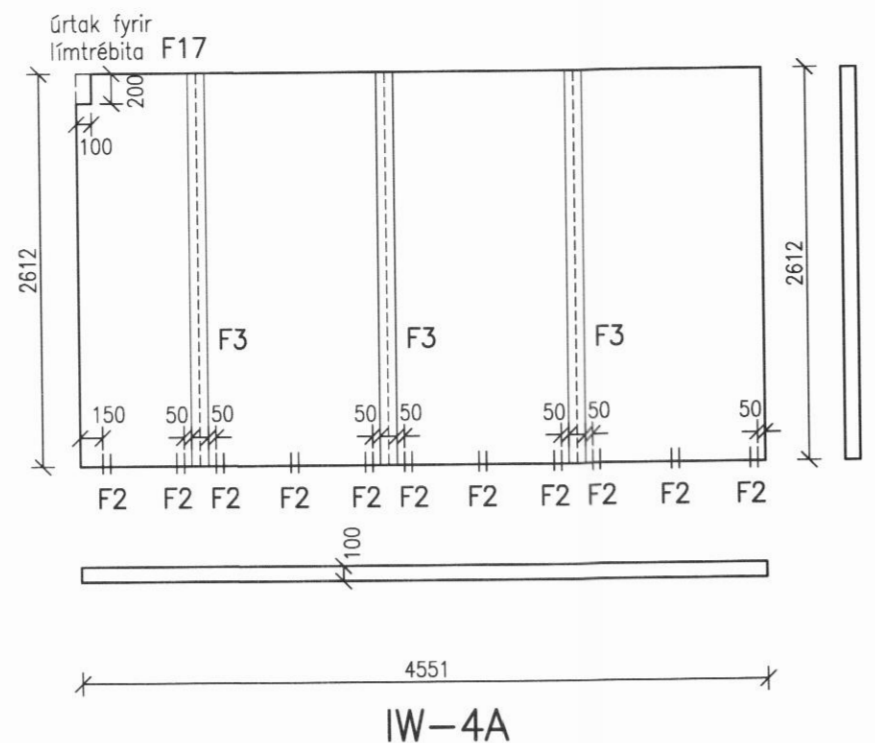

NR. DAGS. BREYTING

SKÝRINGAR

SKÝRINGAR SJÁ TEIKN B001  
 ÖLL MÁL Á TEIKNINGU Í MILLIMETNUM  
 EKKI SKAL MELA UPP AF TEIKNINGU  
 FESTINGAR Á EININGUM SJÁ TEIKNINGAR  
 B020, B021 OG B022. VIÐ UPPSETNINGU  
 VEGGEININGA ER HÆGT AD STILLA EININGAR  
 AF MED ÞVI AD SKÁSTIKKA MED SKRÓFUM  
 VGZ M7x220 mm.

HEITI TEIKN. BURÐARÞOL VEGGEININGAR ÚTLIT

MÆLIKVARDI 1:50 DAGS. OKT 2018

TEIKNING B 008 VERK V18-302

BREYTING YFIRFARID S.E.

IW-4B

IW-4A

IW-3

IW-9

IW-8

IW-6

IW-5

IW-7

IW-13

IW-12

IW-11

IW-10