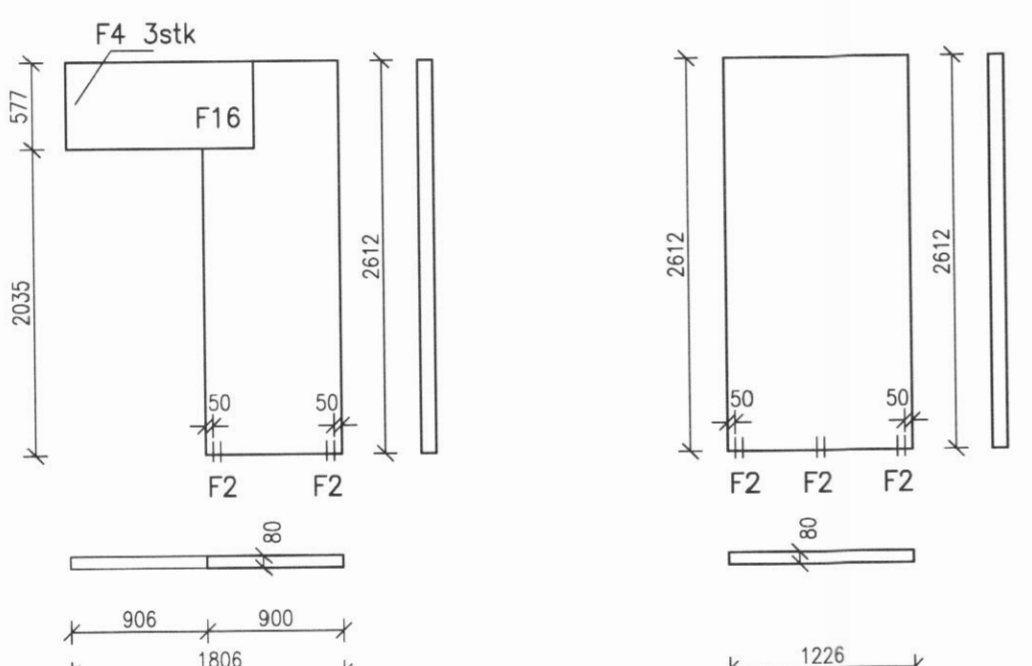

NR. DAGS. BREYTING

SKÝRINGAR

SKÝRINGAR SJÁ TEIKN B001
ÖLL MÁL Á TEIKNINGU Í MILLIMETNUM
EKKI SKAL MELA UPP AF TEIKNINGU
FESTINGAR Á EININGUM SJÁ TEIKNINGAR
B020, B021 OG B022. VIÐ UPPSETNINGU
VEGGEININGA ER HÆGT AD STILLA EININGAR
AF MED ÞVI AD SKÁSTIKKA MED SKRÓFUM
VGZ M7x220 mm.

29/11'18
ADALHÖNNUÐUR OG BURÐARÞOLSHÖNNUÐUR
SÆMUNDUR EIRÍKSSON 261249-2949

SKÓGARHÓLAR 18
620 DALVÍK

KLÖPP ARKITEKTAR-VERKFRÆÐINGAR EHF
NETHYL 2E, PÓSTHÓLF 10050, 130 REYKJAVÍK
SÍMI 577 2277, 699 7747 - klopp@simnet.is

HEITI TEIKN. BURÐARÞOL VEGGEININGAR ÚTLIT

MÆLIKVARDI 1:50 DAGS. OKT 2018

TEIKNING B 008 VERK V18-302

BREYTING YFIRFARID S.E.

IW-6

IW-7