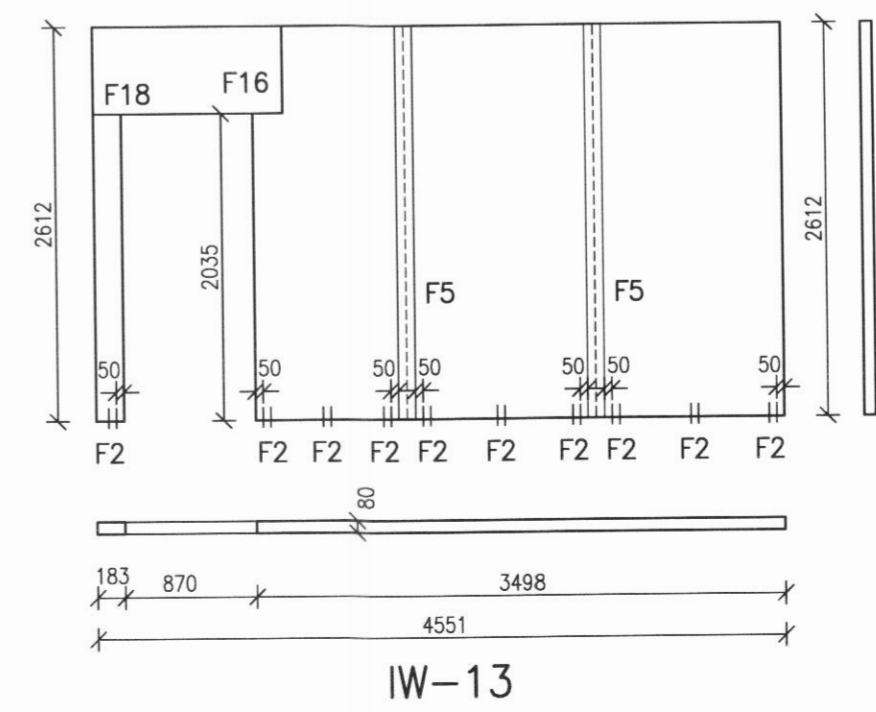

NR. DAGS. BREYTING

SKÝRINGAR

SKÝRINGAR SJÁ TEIKN B001  
 ÖLL MÁL Á TEIKNINGU Í MILLIMETNUM  
 EKKI SKAL MELA UPP AF TEIKNINGU  
 FESTINGAR Á EININGUM SJÁ TEIKNINGAR  
 B020, B021 OG B022. VIÐ UPPSETNINGU  
 VEGGEININGA ER HÆGT AD STILLA EININGAR  
 AF MED ÞVI AD SKÁSTIKKA MED SKRÓFUM  
 VGZ M7x220 mm.

HEITI TEIKN. BURÐARÞOL VEGGEININGAR ÚTLIT

MÆLIKVARDI 1:50 DAGS. OKT 2018

TEIKNING B 008 VERK V18-302

BREYTING YFIRFARID S.E.

IW-4B

IW-4A

IW-3

IW-9

IW-8

IW-6

IW-5

IW-7

IW-13

IW-12

IW-11

IW-10