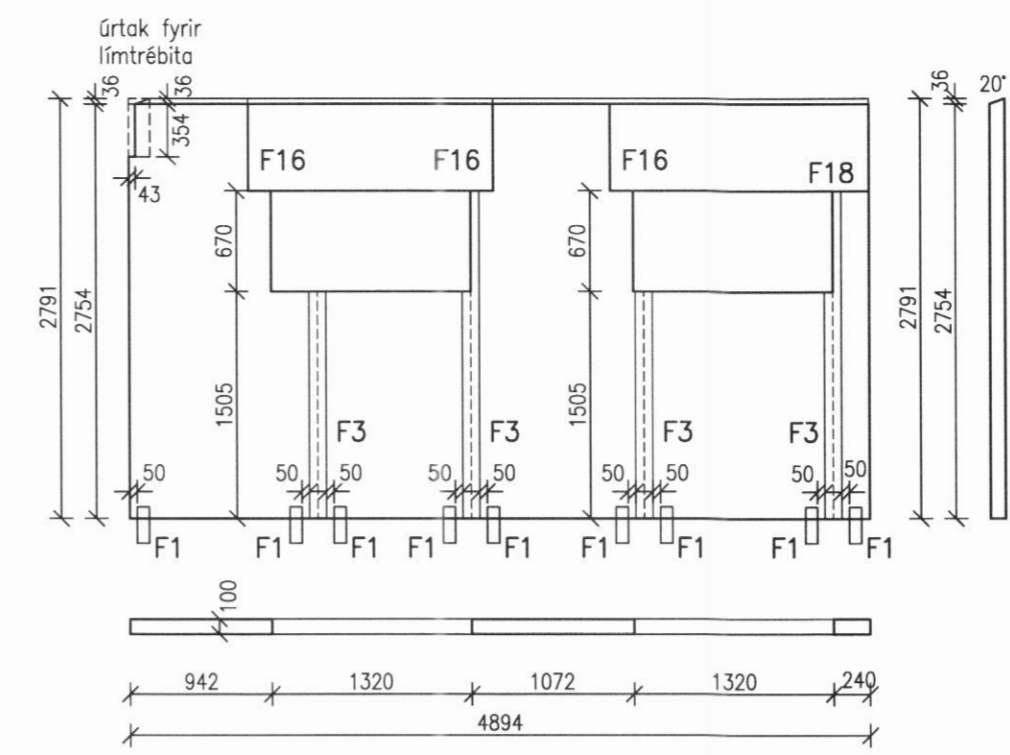

NR. DAGS. BREYTING

SKÝRINGAR

SKÝRINGAR SJÁ TEIKN B001
ÖLL MÁL Á TEIKNINGU Í MILLIMETNUM
EKKI SKAL MÆLA UPP AF TEIKNINGU
FESTINGAR Á EININGUM SJÁ TEIKNINGAR
B020, B021 OG B022. VIÐ UPPSETNINGU
VEGGEININGA ER HÆGT AD STILLA EININGAR
AF MED ÞVI AD SKÁSTIKKA MED SKRÚFUM
VGZ M7x220 mm.

29/11/18
ADALHÖNNUÐUR OG BURÐARÞOLSHÖNNUÐUR
SÆMUNDUR EIRIKSSON 261249-2949

SKÓGARHÓLAR 18

620 DALVÍK

KLÖPP ARKITEKTAR-VERKFRÆÐINGAR EHF
NETHYL 2E, PÓSTHÓLF 10050, 130 REYKJAVÍK
Sími 577 2277, 699 7747 - klopp@simnet.is

HEITI TEIKN.	BURÐARÞOL
	VEGGEININGAR ÚTLIT
MÆLIKVARDI	1:50
DAGS.	SEPT 2018
TEIKNING	B 007
VERK	V18-302
BREYTING	YFIRFARID S.E.

OW-13

8

7

6

5

3

2

1