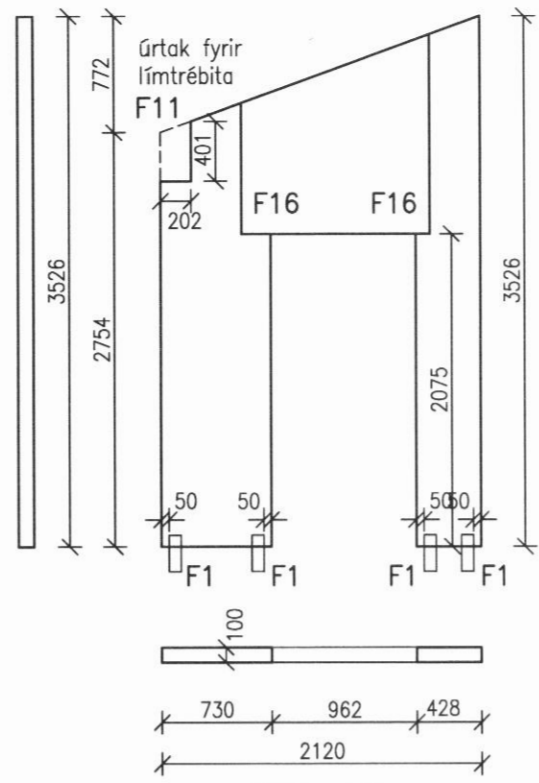

NR. DAGS. BREYTING

SKÝRINGAR

SKÝRINGAR SJÁ TEIKN B001
 ÖLL MÁL Á TEIKNINGU Í MILLIMETNUM
 EKKI SKAL MÆLA UPP AF TEIKNINGU
 FESTINGAR Á EININGUM SJÁ TEIKNINGAR
 B020, B021 OG B022. VIÐ UPPSETNINGU
 VEGGEININGA ER HÆGT AD STILLA EININGAR
 AF MED ÞVI AD SKÁSTIKKA MED SKRÚFUM
 VGZ M7x220 mm.

HEITI TEIKN.	BURÐARÞOL
	VEGGEININGAR ÚTLIT
MÆLIKVARDI	1:50
DAGS.	SEPT 2018
TEIKNING	B 007
VERK	V18-302
BREYTING	YFIRFARID S.E.

OW-11

OW-12

OW-13

OW-14

IW-1A

IW-1B

IW-2

8

7

6

5

3

2

1