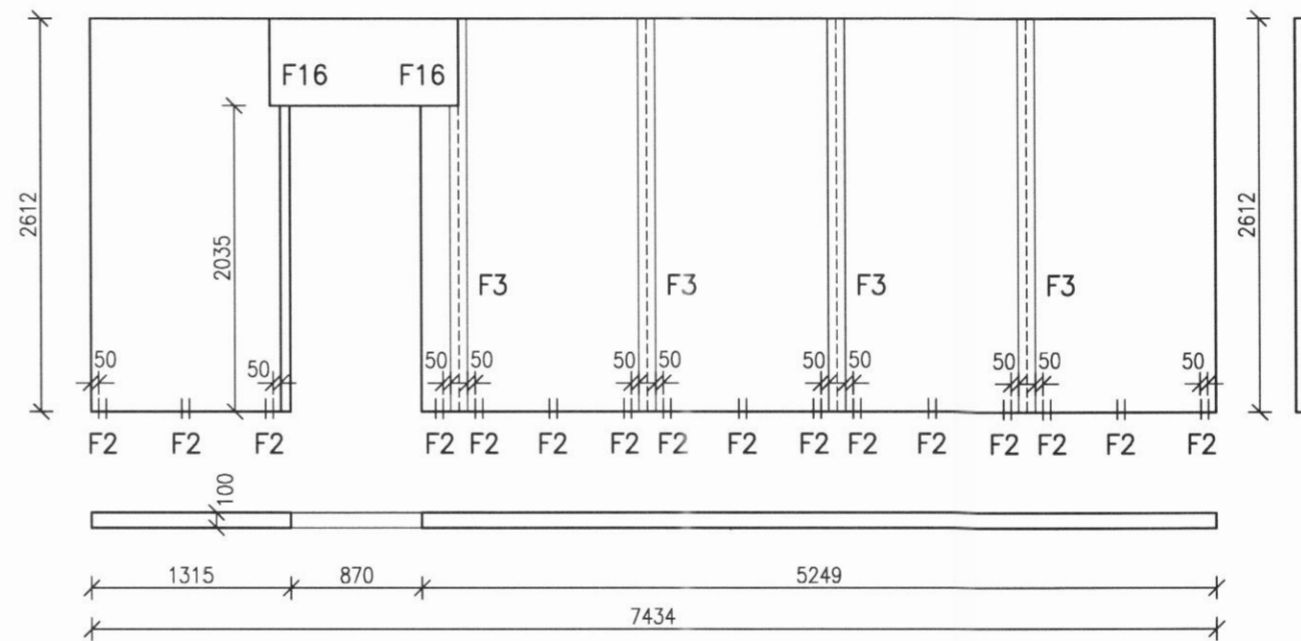

NR. DAGS. BREYTING

SKÝRINGAR

SKÝRINGAR SJÁ TEIKN B001
 ÖLL MÁL Á TEIKNINGU Í MILLIMETNUM
 EKKI SKAL MÆLA UPP AF TEIKNINGU
 FESTINGAR Á EININGUM SJÁ TEIKNINGAR
 B020, B021 OG B022. VIÐ UPPSETNINGU
 VEGGEININGA ER HÆGT AD STILLA EININGAR
 AF MED ÞVI AD SKÁSTIKKA MED SKRÚFUM
 VGZ M7x220 mm.

HEITI TEIKN.	BURÐARÞOL
	VEGGEININGAR ÚTLIT
MÆLIKVARDI	1:50
DAGS.	SEPT 2018
TEIKNING	B 007
VERK	V18-302
BREYTING	YFIRFARID S.E.

OW-11

OW-12

OW-13

OW-14

IW-1A

IW-1B

IW-2