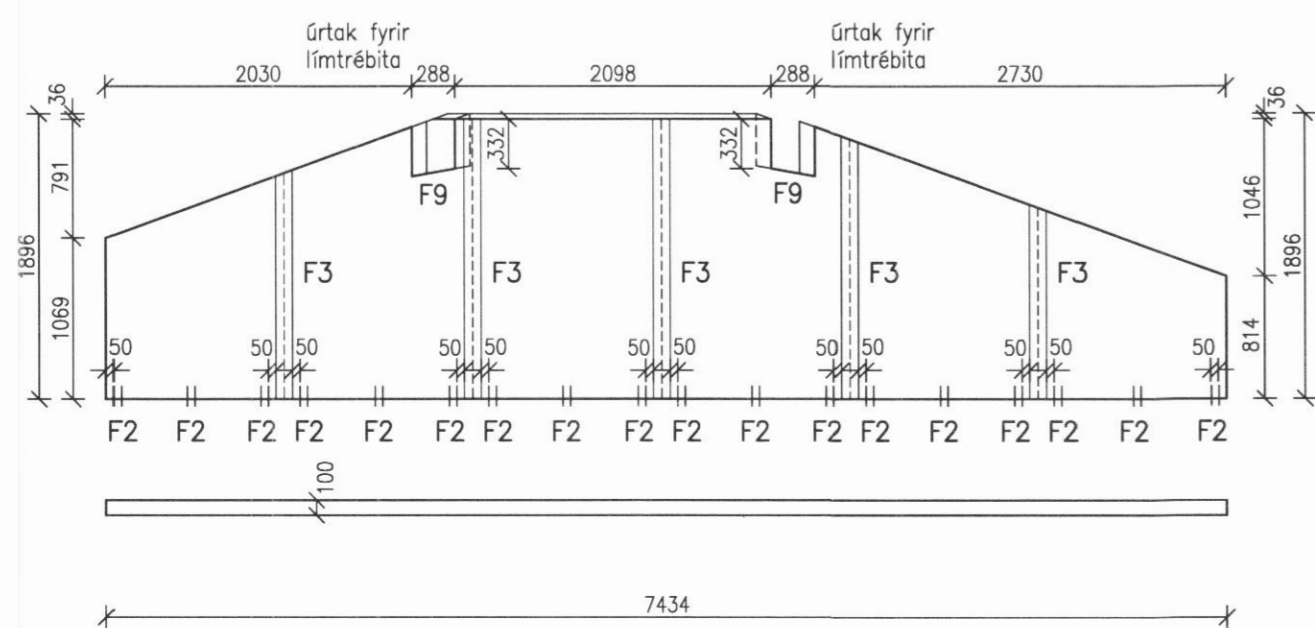

HEITI TEIKN.	BURÐARÞOL
	VEGGEININGAR ÚTLIT
MÆLIKVARDI	1:50
DAGS.	SEPT 2018
TEIKNING	B 007
VERK	V18-302
BREYTING	YFIRFARID S.E.

OW-11

OW-12

OW-13

OW-14

IW-1A

IW-1B

IW-2