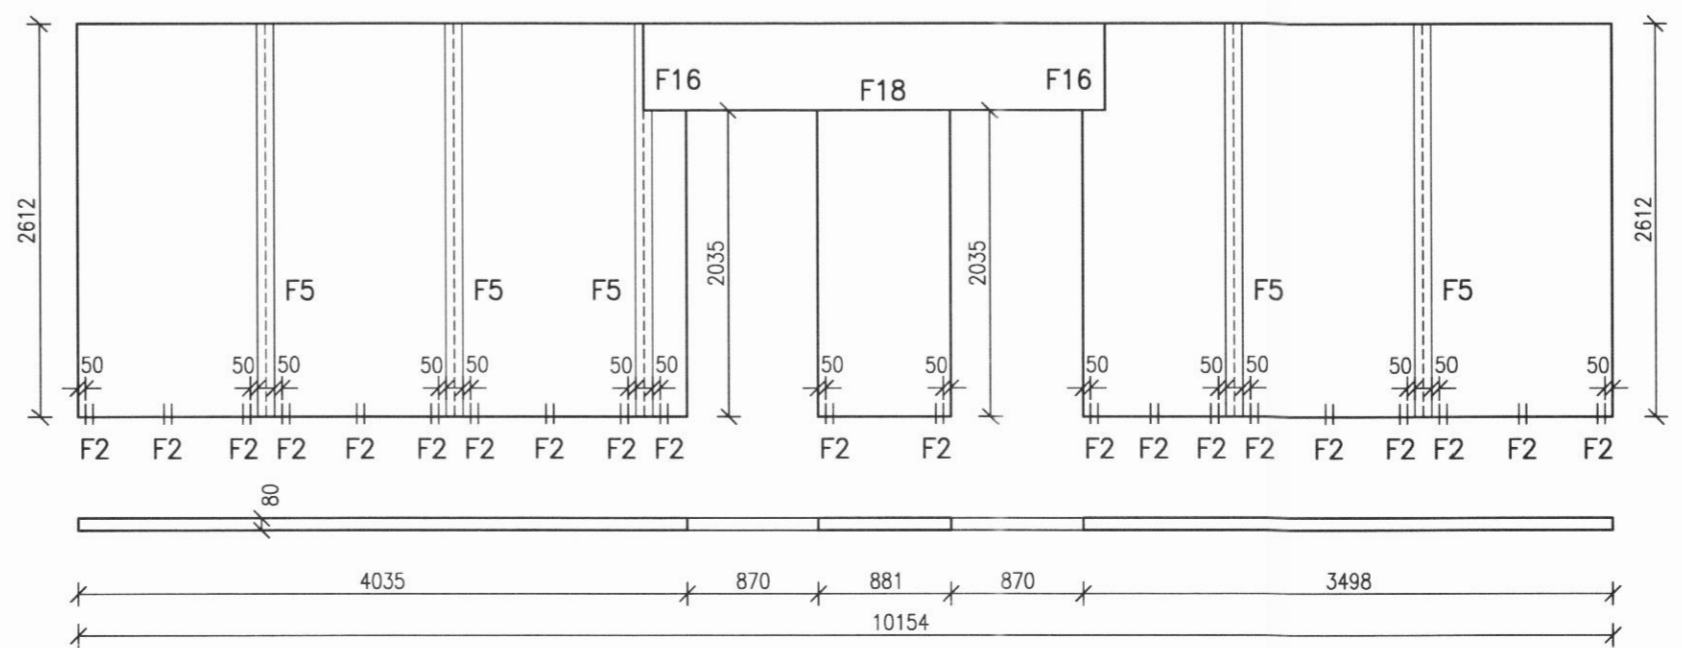

NR. DAGS. BREYTING

SKÝRINGAR

SKÝRINGAR SJÁ TEIKN B001
 ÖLL MÁL Á TEIKNINGU Í MILLIMETNUM
 EKKI SKAL MÆLA UPP AF TEIKNINGU
 FESTINGAR Á EININGUM SJÁ TEIKNINGAR
 B020, B021 OG B022. VIÐ UPPSETNINGU
 VEGGEININGA ER HÆGT AD STILLA EININGAR
 AF MED ÞVI AD SKÁSTIKKA MED SKRÚFUM
 VGZ M7x220 mm.

HEITI TEIKN.	BURÐARÞOL
	VEGGEININGAR ÚTLIT
MÆLIKVARDI	1:50
DAGS.	SEPT 2018
TEIKNING	B 007
VERK	V18-302
BREYTING	YFIRFARID S.E.

OW-11

OW-12

OW-13

OW-14

IW-1A

IW-1B

IW-2