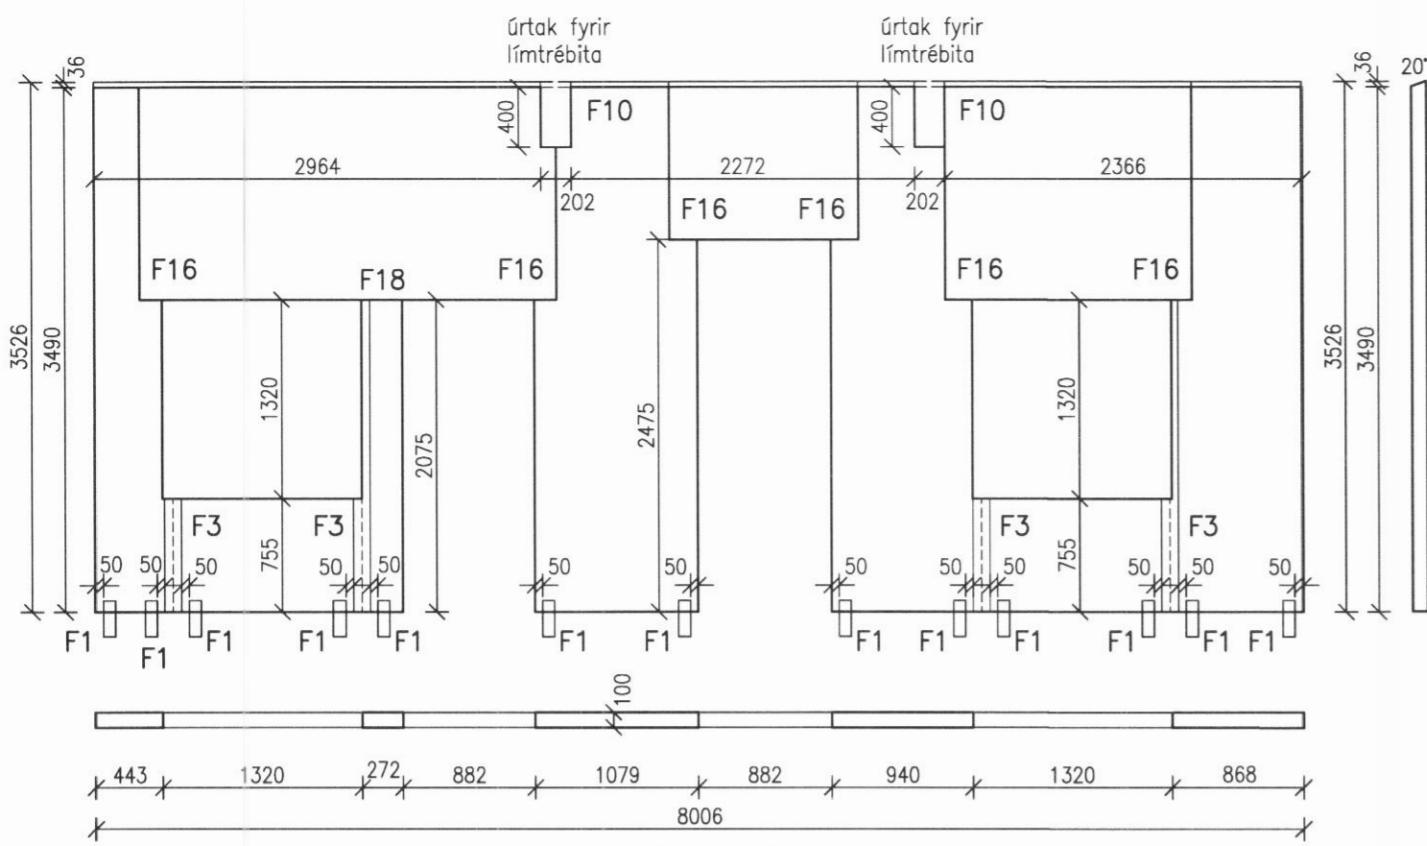

NR. DAGS. BREYTING

SKÝRINGAR

SKÝRINGAR SJÁ TEIKN B001
ÖLL MÁL Á TEIKNINGU Í MILLIMETNUM
EKKI SKAL MÆLA UPP AF TEIKNINGU
FESTINGAR Á EININGUM SJÁ TEIKNINGAR
B020, B021 OG B022. VIÐ UPPSETNINGU
VEGGEININGA ER HÆGT AD STILLA EININGAR
AF MED ÞVI AD SKÁSTIKKA MED SKRÚFUM
VGZ M7x220 mm.

29/11/18
ADALHÖNNUÐUR OG BURÐARÞOLSHÖNNUÐUR
SÆMUNDUR EIRIKSSON 261249-2949

SKÓGARHÓLAR 18

620 DALVÍK

KLÖPP ARKITEKTAR-VERKFRÆÐINGAR EHF
NETHYL 2E, PÓSTHÓLF 10050, 130 REYKJAVÍK
Sími 577 2277, 699 7747 - klopp@simnet.is

HEITI TEIKN.	BURÐARÞOL
	VEGGEININGAR ÚTLIT
MÆLIKVARDI	1:50
DAGS.	SEPT 2018
TEIKNING	B 007
VERK	V18-302
BREYTING	YFIRFARID S.E.

OW-11