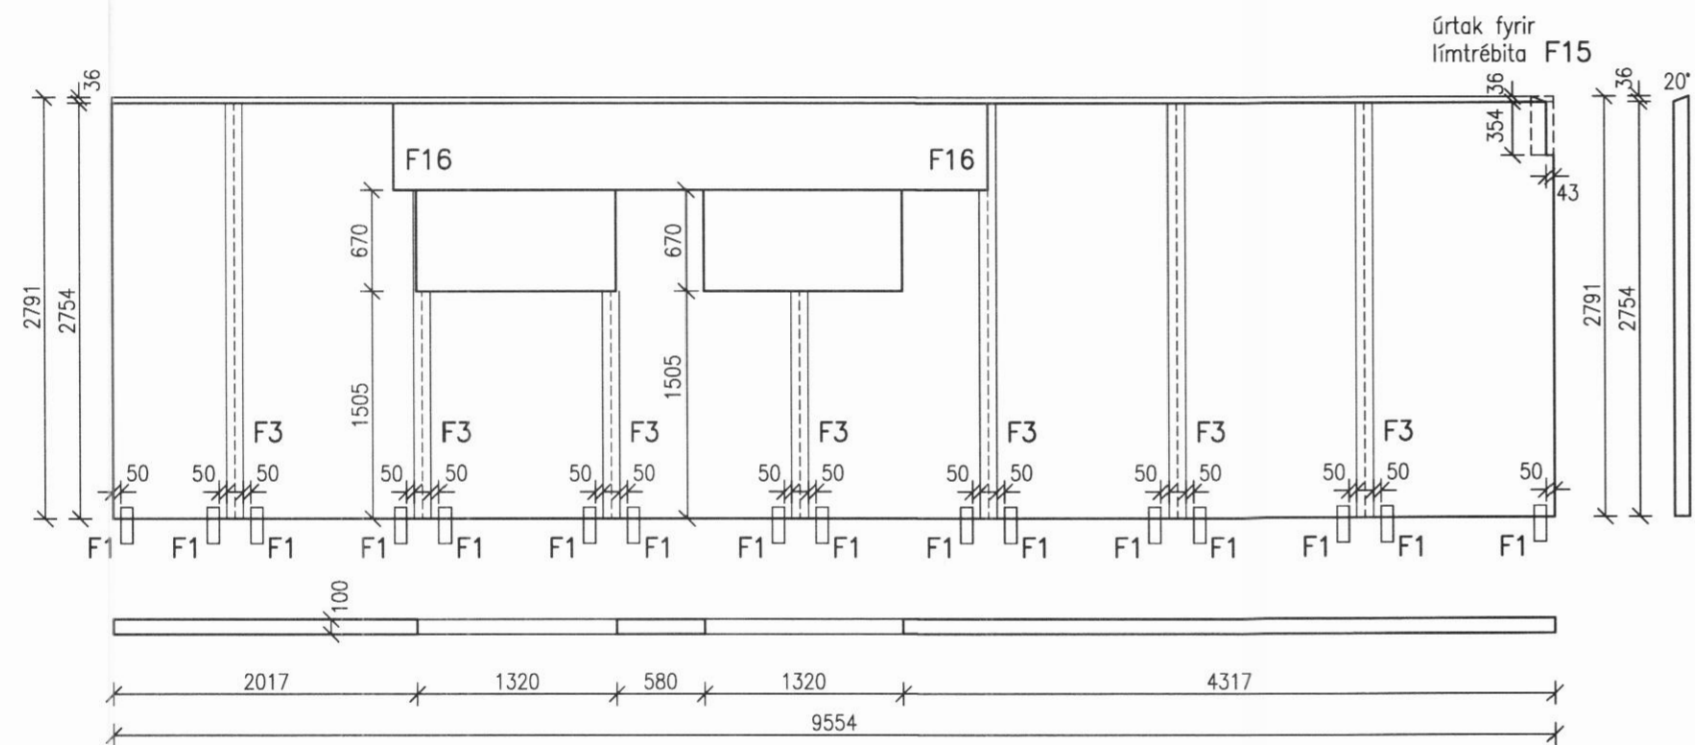

NR. DAGS. BREYTING

SKÝRINGAR

SKÝRINGAR SJÁ TEIKN B001
 ÖLL MÁL Á TEIKNINGU Í MILLIMETNUM
 EKKI SKAL MÆLA UPP AF TEIKNINGU
 FESTINGAR Á EININGUM SJÁ TEIKNINGAR
 B020, B021 OG B022. VIÐ UPPSETNINGU
 VEGGEININGA ER HÆGT AD STILLA EININGAR
 AF MED ÞVI AD SKÁSTIKKA MED SKRÚFUM
 VGZ M7x220 mm.

HEITI TEIKN.	BURÐARÞOL
	VEGGEININGAR ÚTLIT
MÆLIKVARDI	1:50
DAGS.	SEPT 2018
TEIKNING	B 007
VERK	V18-302
BREYTING	YFIRFARID S.E.

OW-11

OW-12

OW-13

OW-14

IW-1A

IW-1B

IW-2