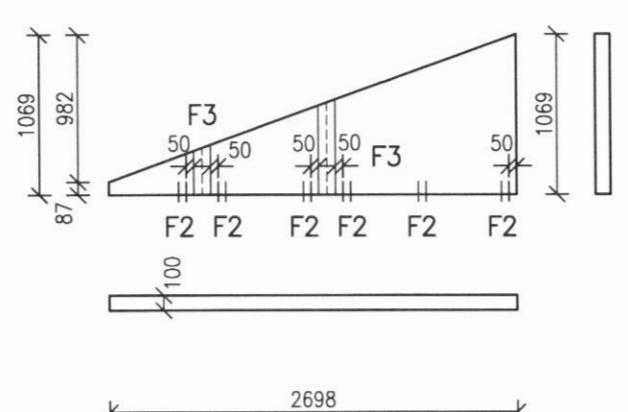

NR. DAGS. BREYTING

SKÝRINGAR

SKÝRINGAR SJÁ TEIKN B001  
 ÖLL MÁL Á TEIKNINGU Í MILLIMETNUM  
 EKKI SKAL MÆLA UPP AF TEIKNINGU  
 FESTINGAR Á EININGUM SJÁ TEIKNINGAR  
 B020, B021 OG B022. VIÐ UPPSETNINGU  
 VEGGEININGA ER HÆGT AD STILLA EININGAR  
 AF MEÐ ÞVI AD SKÁSTIKKA MED SKRÓFUM  
 VGZ M7x220 mm.

HEITI TEIKN. BURÐARÞOL  
 VEGGEININGAR ÚTLIT

MELIKVARDI 1:50 DAGS. OKT 2018

TEIKNING B 006 VERK V18-302

BREYTING YFIRFARID S.E.

OW-1

OW-2A

OW-2B

OW-3