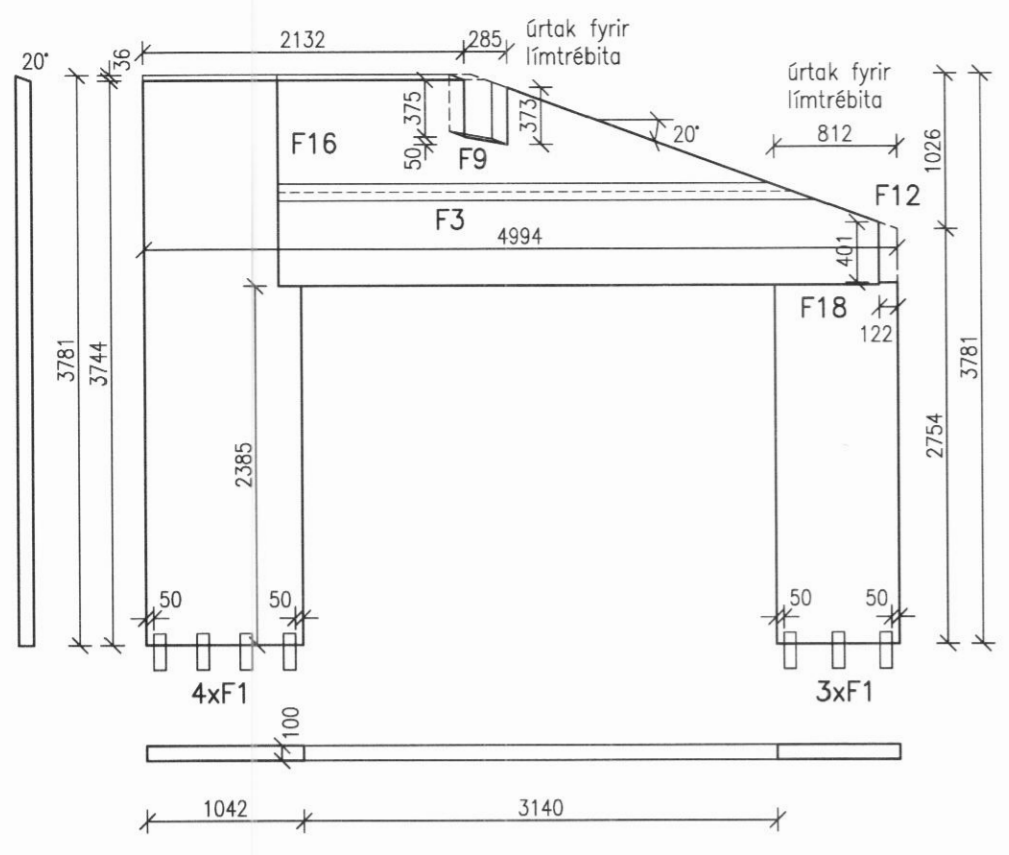

NR. DAGS. BREYTING

SKÝRINGAR

SKÝRINGAR SJÁ TEIKN B001
ÖLL MÁL Á TEIKNINGU Í MILLIMETNUM
EKKI SKAL MÆLA UPP AF TEIKNINGU
FESTINGAR Á EININGUM SJÁ TEIKNINGAR
B020, B021 OG B022. VIÐ UPPSETNINGU
VEGGEININGA ER HÆGT AD STILLA EININGAR
AF MEÐ ÞVI AD SKÁSTIKKA MED SKRÓFUM
VGZ M7x220 mm.

29/11/18
ADALHÖNNUÐUR OG BURÐARÞOLSHÖNNUÐUR
SÆMUNDUR EIRIKSSON 261249-2949

SKÓGARHÓLAR 18

620 DALVÍK

KLÖPP ARKITEKTAR-VERKFRÆÐINGAR EHF
NETHYL 2E, PÓSTHÓLF 10050, 130 REYKJAVÍK
Sími 577 2277, 699 7747 - klopp@simnet.is

HEITI TEIKN. BURÐARÞOL
VEGGEININGAR ÚTLIT

MELIKVARDI 1:50 DAGS. OKT 2018

TEIKNING B 006 VERK V18-302

BREYTING YFIRFARID S.E.

OW-1