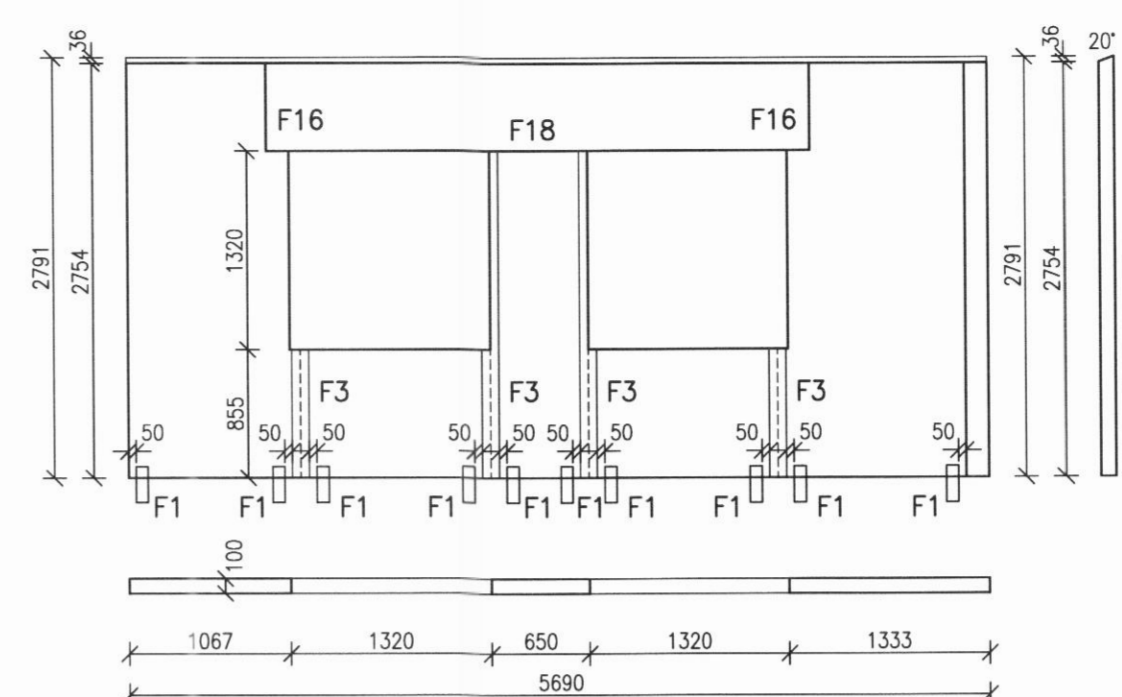

NR. DAGS. BREYTING

SKÝRINGAR

SKÝRINGAR SJÁ TEIKN B001  
 ÖLL MÁL Á TEIKNINGU Í MILLIMETNUM  
 EKKI SKAL MÆLA UPP AF TEIKNINGU  
 FESTINGAR Á EININGUM SJÁ TEIKNINGAR  
 B020, B021 OG B022. VIÐ UPPSETNINGU  
 VEGGEININGA ER HÆGT AD STILLA EININGAR  
 AF MEÐ ÞVI AD SKÁSTIKKA MED SKRÓFUM  
 VGZ M7x220 mm.

HEITI TEIKN. BURÐARÞOL  
 VEGGEININGAR ÚTLIT

MELIKVARDI 1:50 DAGS. OKT 2018

TEIKNING B 006 VERK V18-302

BREYTING YFIRFARID S.E.

OW-1

OW-2A

OW-2B

OW-3