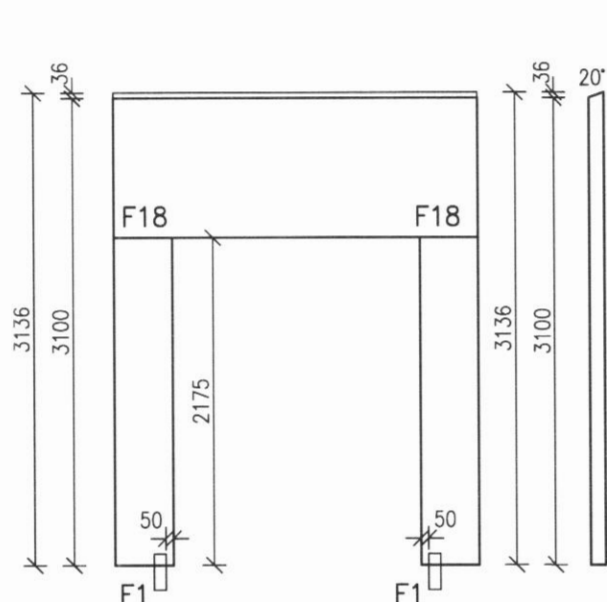

NR. DAGS. BREYTING

SKÝRINGAR

SKÝRINGAR SJÁ TEIKN B001
ÖLL MÁL Á TEIKNINGU Í MILLIMETNUM
EKKI SKAL MÆLA UPP AF TEIKNINGU
FESTINGAR Á EININGUM SJÁ TEIKNINGAR
B020, B021 OG B022. VIÐ UPPSETNINGU
VEGGEININGA ER HÆGT AD STILLA EININGAR
AF MEÐ ÞVI AD SKÁSTIKKA MED SKRÓFUM
VGZ M7x220 mm.

29/11/18
ADALHÖNNUÐUR OG BURÐARÞOLSHÖNNUÐUR
SÆMUNDUR EIRIKSSON 261249-2949

SKÓGARHÓLAR 18

620 DALVÍK

KLÖPP ARKITEKTAR-VERKFRÆÐINGAR EHF
NETHYL 2E, PÓSTHÓLF 10050, 130 REYKJAVÍK
Sími 577 2277, 699 7747 - klopp@simnet.is

HEITI TEIKN. BURÐARÞOL
VEGGEININGAR ÚTLIT

MELIKVARDI 1:50 DAGS. OKT 2018

TEIKNING B 006 VERK V18-302

BREYTING YFIRFARID S.E.

OW-4

OW-5

OW-6

OW-7

OW-10