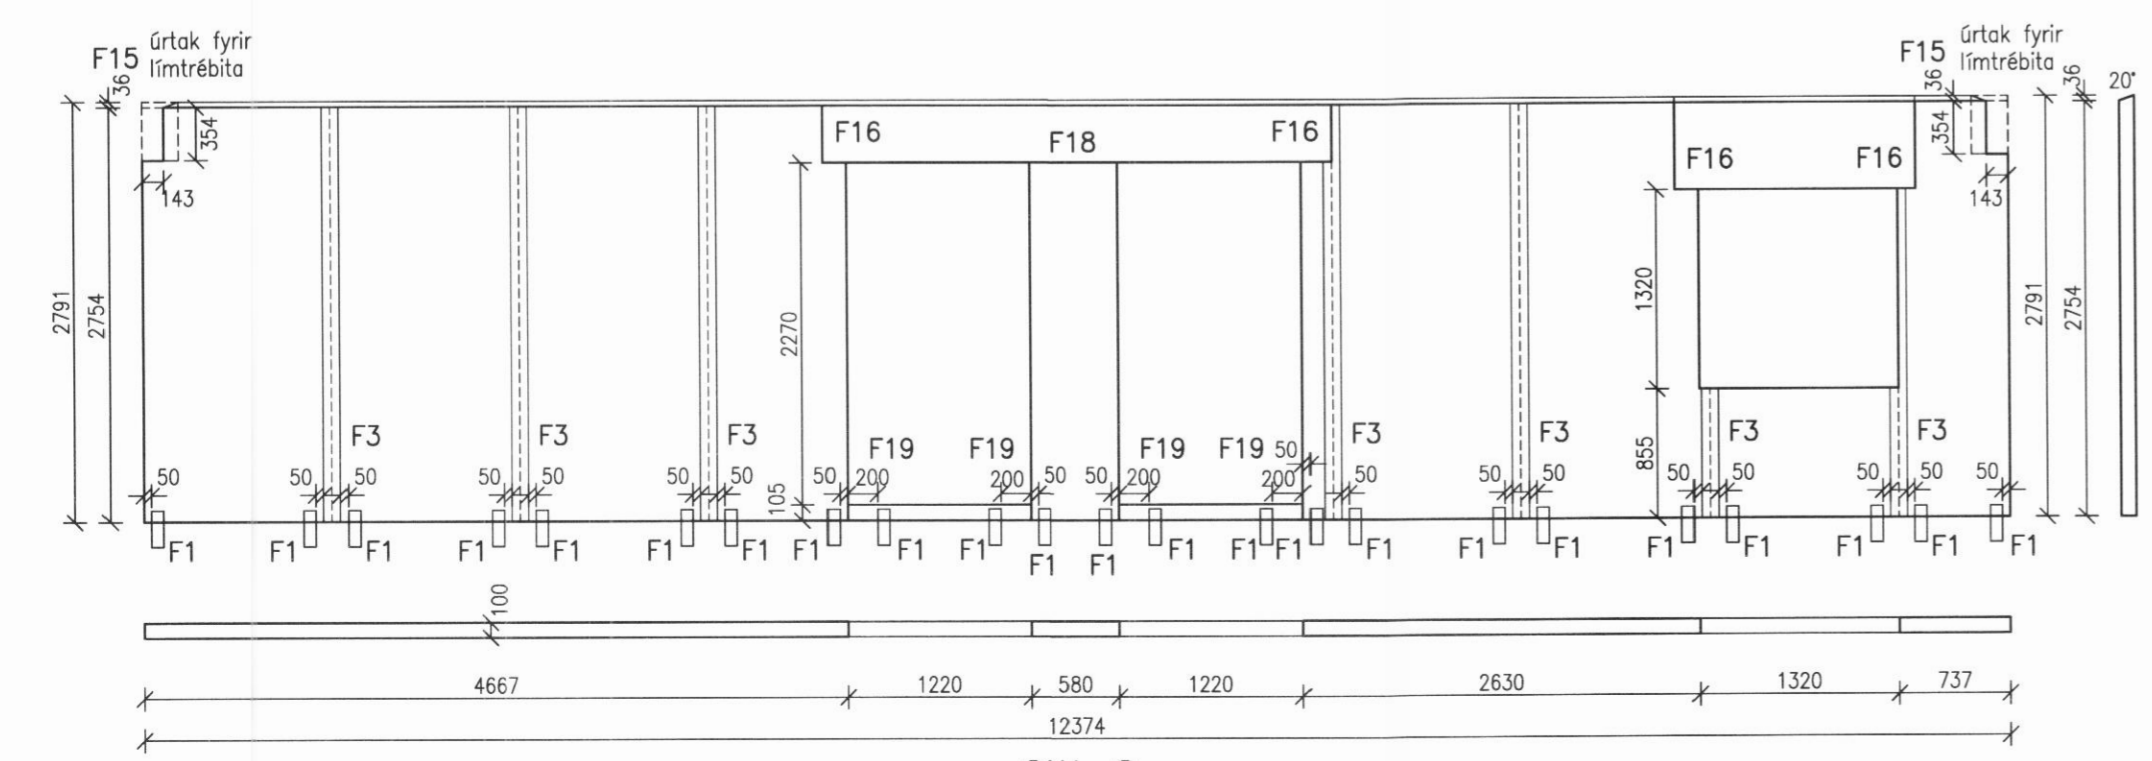

NR. DAGS. BREYTING

SKÝRINGAR

SKÝRINGAR SJÁ TEIKN B001
ÖLL MÁL Á TEIKNINGU Í MILLIMETNUM
EKKI SKAL MÆLA UPP AF TEIKNINGU
FESTINGAR Á EININGUM SJÁ TEIKNINGAR
B020, B021 OG B022. VIÐ UPPSETNINGU
VEGGEININGA ER HÆGT AD STILLA EININGAR
AF MEÐ ÞVI AD SKÁSTIKKA MED SKRÓFUM
VGZ M7x220 mm.

29/11/18
ADALHÖNNUÐUR OG BURÐARÞOLSHÖNNUÐUR
SÆMUNDUR EIRIKSSON 261249-2949

SKÓGARHÓLAR 18

620 DALVÍK

KLÖPP ARKITEKTAR-VERKFRÆÐINGAR EHF
NETHYL 2E, PÓSTHÓLF 10050, 130 REYKJAVÍK
Sími 577 2277, 699 7747 - klopp@simnet.is

HEITI TEIKN. BURÐARÞOL
VEGGEININGAR ÚTLIT

MELIKVARDI 1:50 DAGS. OKT 2018

TEIKNING B 006 VERK V18-302

BREYTING YFIRFARID S.E.

OW-4

OW-5

OW-6

OW-7

OW-10

OW-8