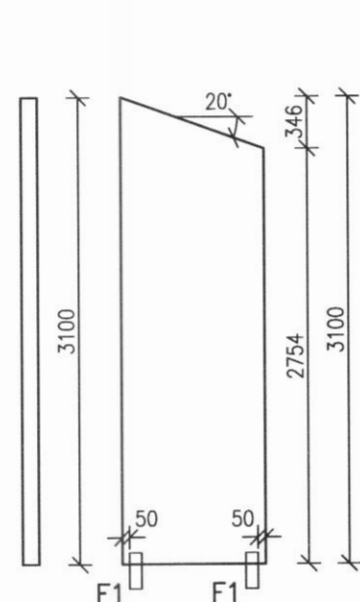

NR. DAGS. BREYTING

SKÝRINGAR

SKÝRINGAR SJÁ TEIKN B001
ÖLL MÁL Á TEIKNINGU Í MILLIMETNUM
EKKI SKAL MÆLA UPP AF TEIKNINGU
FESTINGAR Á EININGUM SJÁ TEIKNINGAR
B020, B021 OG B022. VIÐ UPPSETNINGU
VEGGEININGA ER HÆGT AD STILLA EININGAR
AF MEÐ ÞVI AD SKÁSTIKKA MED SKRÓFUM
VGZ M7x220 mm.

29/11/18
ADALHÖNNUÐUR OG BURÐARÞOLSHÖNNUÐUR
SÆMUNDUR EIRIKSSON 261249-2949

SKÓGARHÓLAR 18

620 DALVÍK

KLÖPP ARKITEKTAR-VERKFRÆÐINGAR EHF
NETHYL 2E, PÓSTHÓLF 10050, 130 REYKJAVÍK
Sími 577 2277, 699 7747 - klopp@simnet.is

HEITI TEIKN. BURÐARÞOL
VEGGEININGAR ÚTLIT

MELIKVARDI 1:50 DAGS. OKT 2018

TEIKNING B 006 VERK V18-302

BREYTING YFIRFARID S.E.

OW-4

OW-5

OW-6

OW-7

OW-10