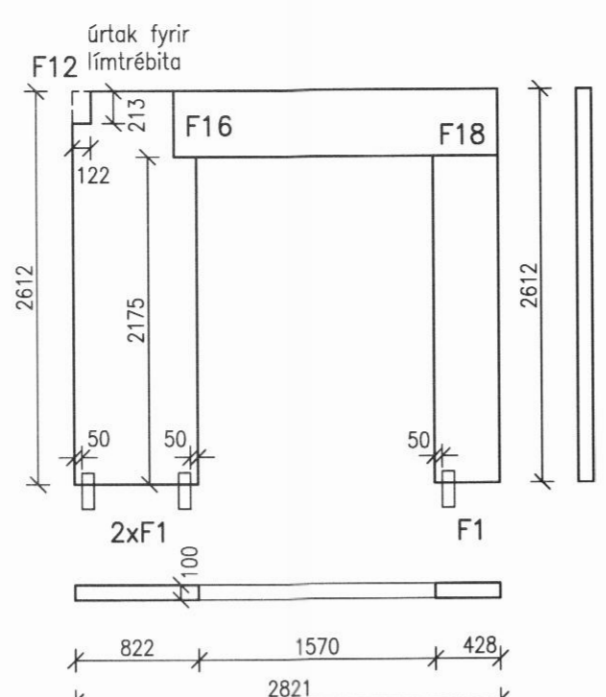

NR. DAGS. BREYTING

SKÝRINGAR

SKÝRINGAR SJÁ TEIKN B001  
 ÖLL MÁL Á TEIKNINGU Í MILLIMETNUM  
 EKKI SKAL MÆLA UPP AF TEIKNINGU  
 FESTINGAR Á EININGUM SJÁ TEIKNINGAR  
 B020, B021 OG B022. VIÐ UPPSETNINGU  
 VEGGEININGA ER HÆGT AD STILLA EININGAR  
 AF MEÐ ÞVI AD SKÁSTIKKA MED SKRÓFUM  
 VGZ M7x220 mm.

HEITI TEIKN. BURÐARÞOL  
 VEGGEININGAR ÚTLIT

MELIKVARDI 1:50 DAGS. OKT 2018

TEIKNING B 006 VERK V18-302

BREYTING YFIRFARID S.E.

OW-1

OW-2A

OW-2B

OW-3