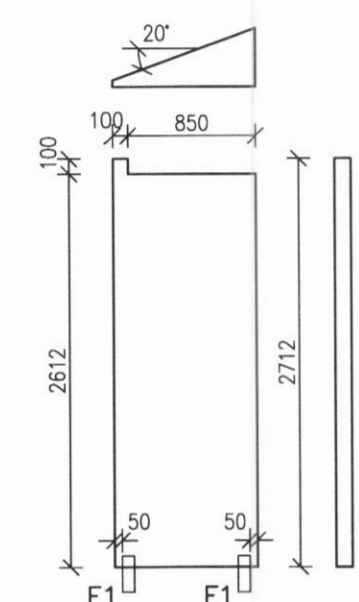

NR. DAGS. BREYTING

SKÝRINGAR

SKÝRINGAR SJÁ TEIKN B001  
 ÖLL MÁL Á TEIKNINGU Í MILLIMETNUM  
 EKKI SKAL MÆLA UPP AF TEIKNINGU  
 FESTINGAR Á EININGUM SJÁ TEIKNINGAR  
 B020, B021 OG B022. VIÐ UPPSETNINGU  
 VEGGEININGA ER HÆGT AD STILLA EININGAR  
 AF MEÐ ÞVI AD SKÁSTIKKA MED SKRÓFUM  
 VGZ M7x220 mm.

HEITI TEIKN. BURÐARÞOL  
 VEGGEININGAR ÚTLIT

MELIKVARDI 1:50 DAGS. OKT 2018

TEIKNING B 006 VERK V18-302

BREYTING YFIRFARID S.E.

OW-1

OW-2A

OW-2B

OW-3