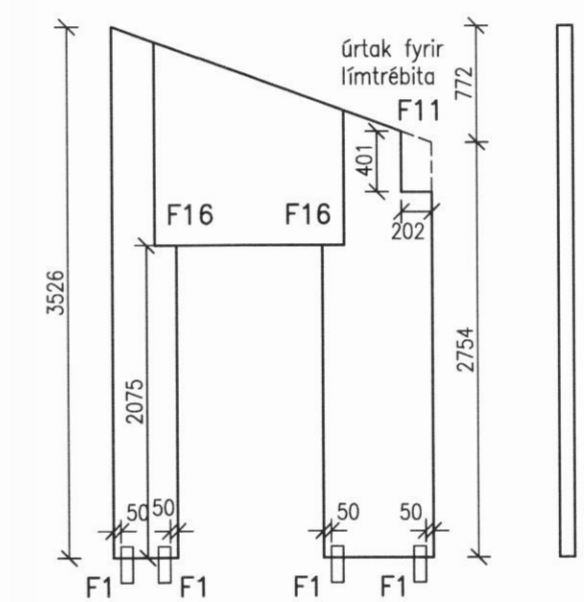

NR. DAGS. BREYTING

SKÝRINGAR

SKÝRINGAR SJÁ TEIKN B001  
 ÖLL MÁL Á TEIKNINGU Í MILLIMETNUM  
 EKKI SKAL MÆLA UPP AF TEIKNINGU  
 FESTINGAR Á EININGUM SJÁ TEIKNINGAR  
 B020, B021 OG B022. VIÐ UPPSETNINGU  
 VEGGEININGA ER HÆGT AD STILLA EININGAR  
 AF MEÐ ÞVI AD SKÁSTIKKA MED SKRÓFUM  
 VGZ M7x220 mm.

HEITI TEIKN. BURÐARÞOL  
 VEGGEININGAR ÚTLIT

MELIKVARDI 1:50 DAGS. OKT 2018

TEIKNING B 006 VERK V18-302

BREYTING YFIRFARID S.E.

OW-1

OW-2A

OW-2B

OW-3

OW-4

OW-5

OW-6

OW-7

OW-10

OW-8

OW-9