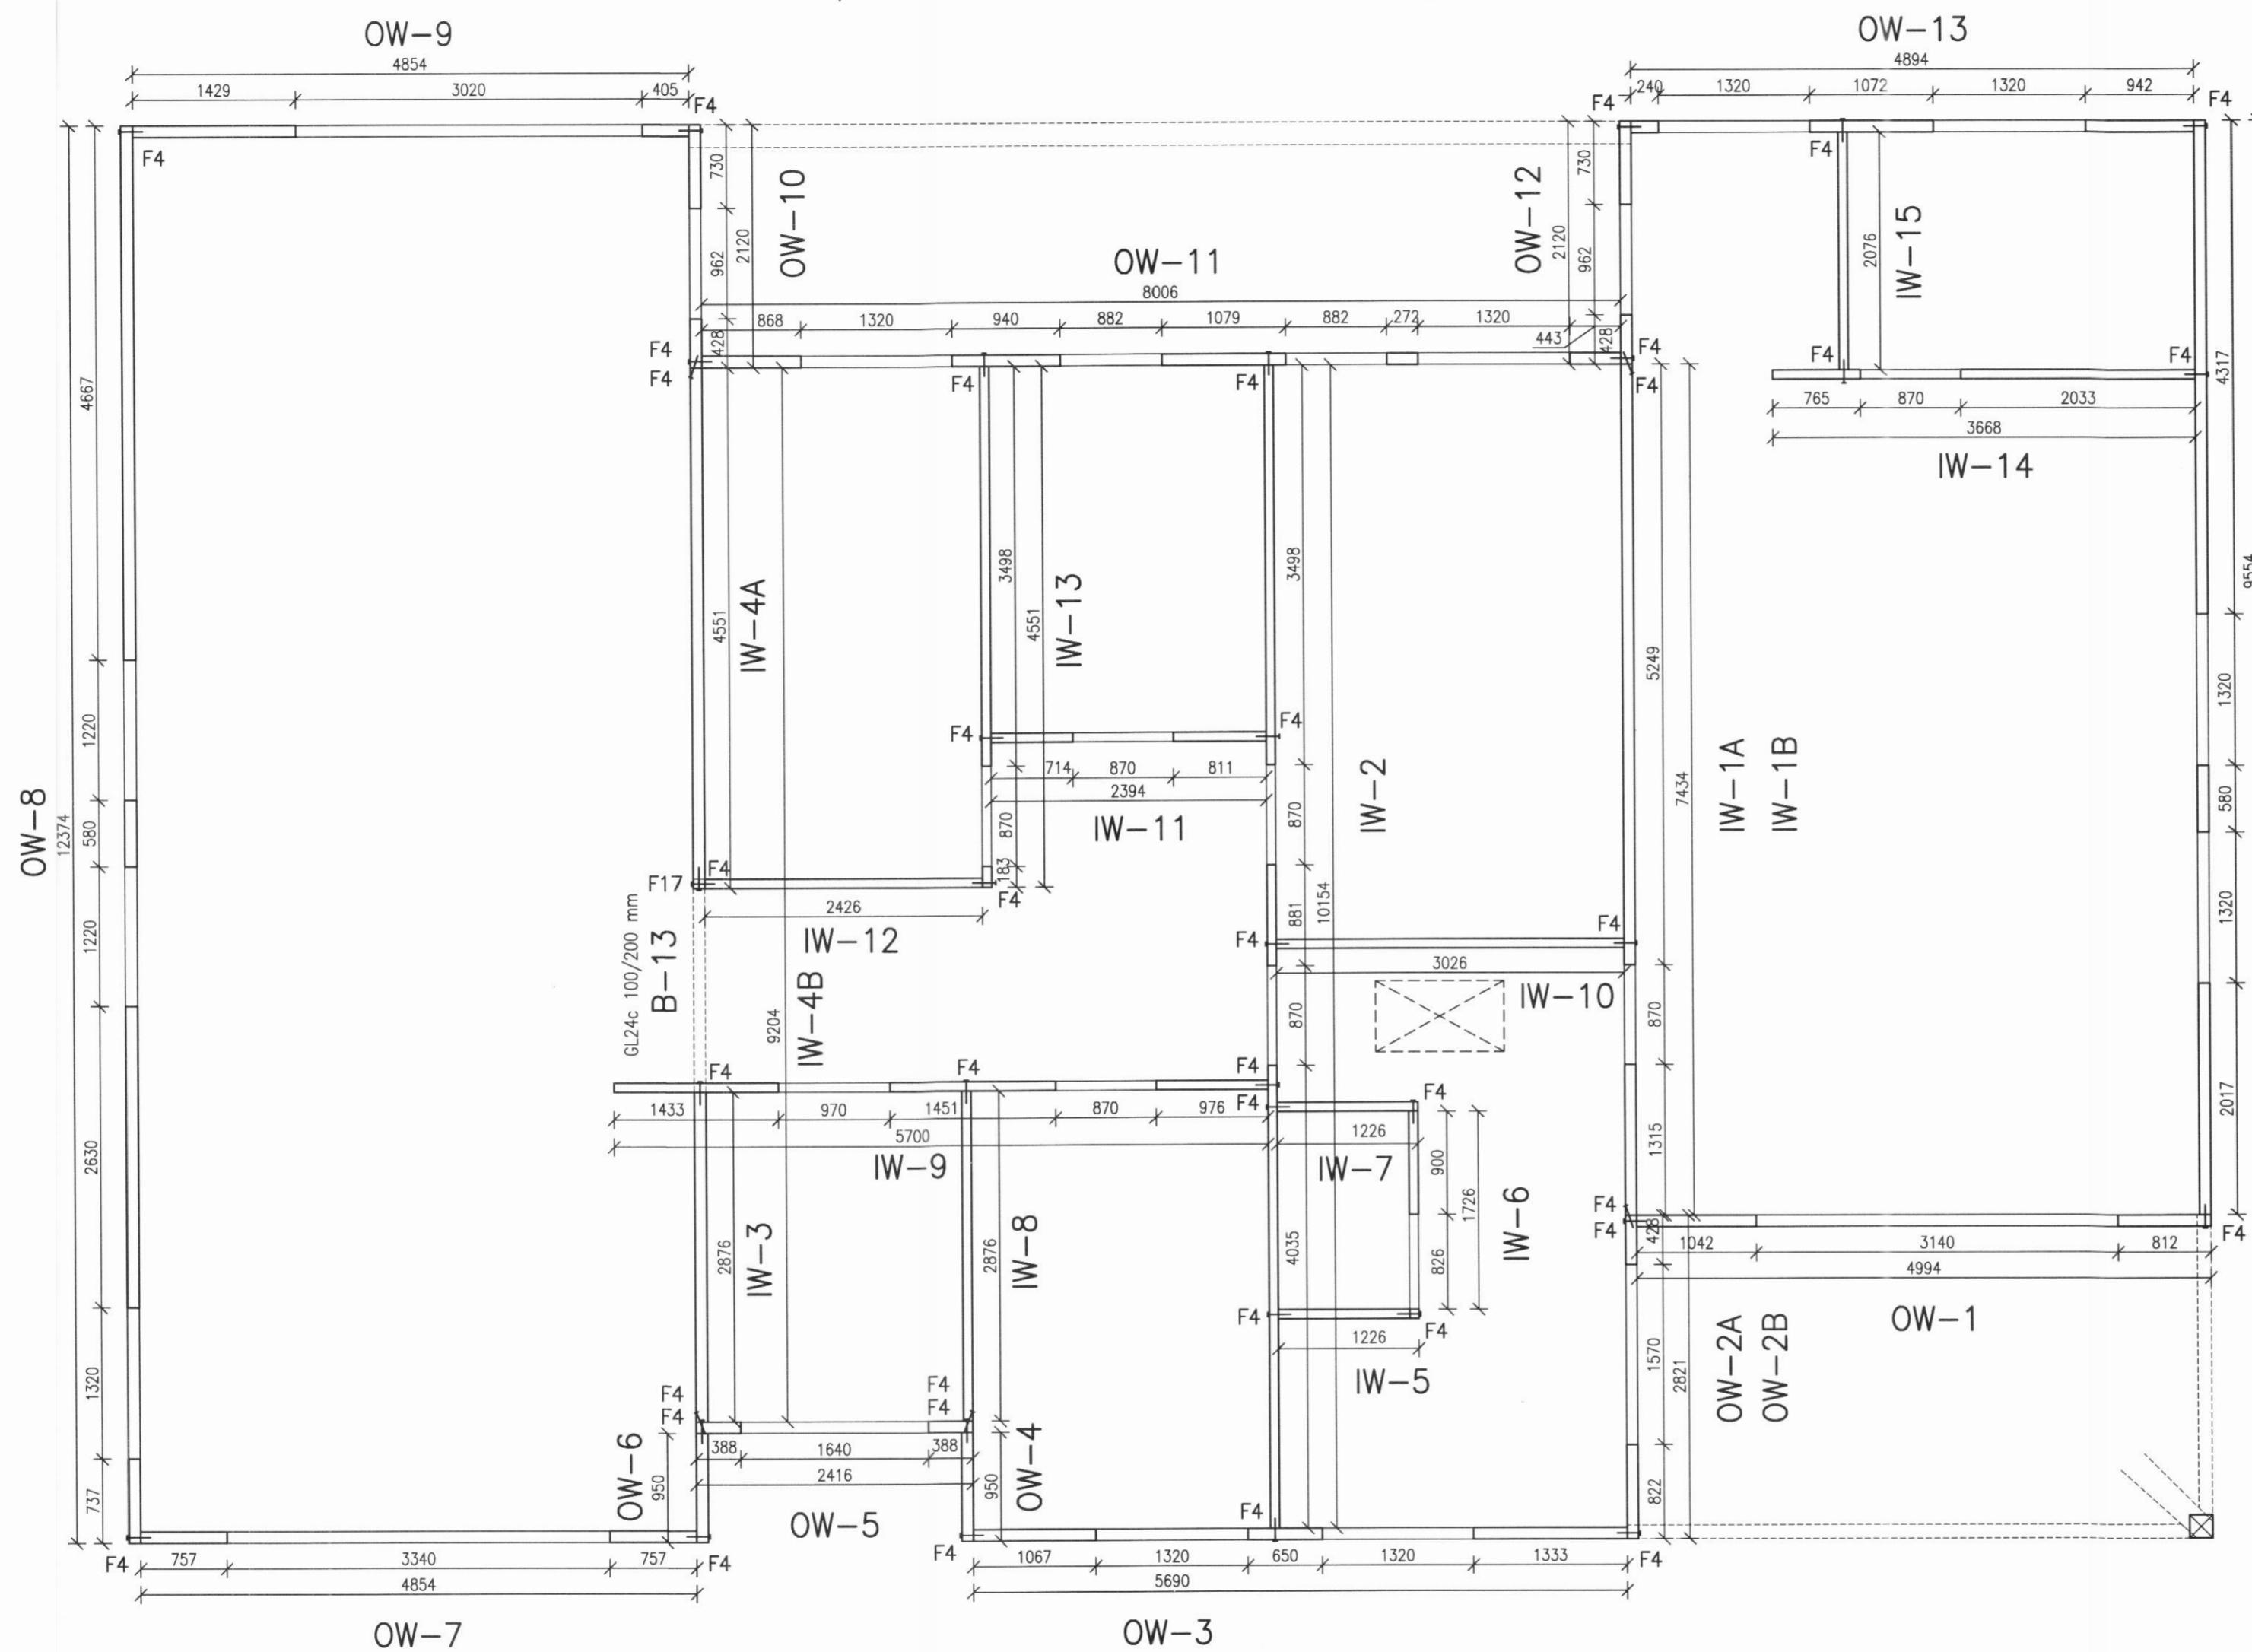

NR. DAGS. BREYTING

SKÝRINGAR

SKÝRINGAR SJÁ TEIKN B001
ÖLL MÁL Á TEIKNINGU Í MILLIMETNUM
EKKI SKAL MÆLA UPP AF TEIKNINGU
FESTINGAR Á EININGUM SJÁ TEIKNINGAR
B020, B021 OG B022. VIÐ UPPSETNINGU
VEGGEININGA ER HÆGT AD STILLA EININGAR
AF MED ÞVI AD SKÁSTIKKA MED SKRÚFUM
VGZ M7x220 mm.

29/11 '18
ADALHÖNNUDUR OG BURDARPOLSHÖNNUDUR
SÆMUNDUR EIRIKSSON 261249-2949

SKÓGARHÓLAR 18

620 DALVÍK

KLÖPP ARKITEKTAR-VERKFRÆÐINGAR EHF
NETHYL 2E, PÓSTHÓLF 10050, 130 REYKJAVÍK
SÍMI 577 2277, 699 7747 - klopp@simnet.is

HEITI TEIKN. BURDARPOL
VEGGEININGAR GRUNNMYND

MÆLIKVARDI 1:50 DAGS. OKT 2018

TEIKNING B 004 VERK V18-302

BREYTING YFIRFARID S.E.

VEGGEININGAR GRUNNMYND 1:50

6
5
4
3
2
1

8 7 6 5 4 3 2 1