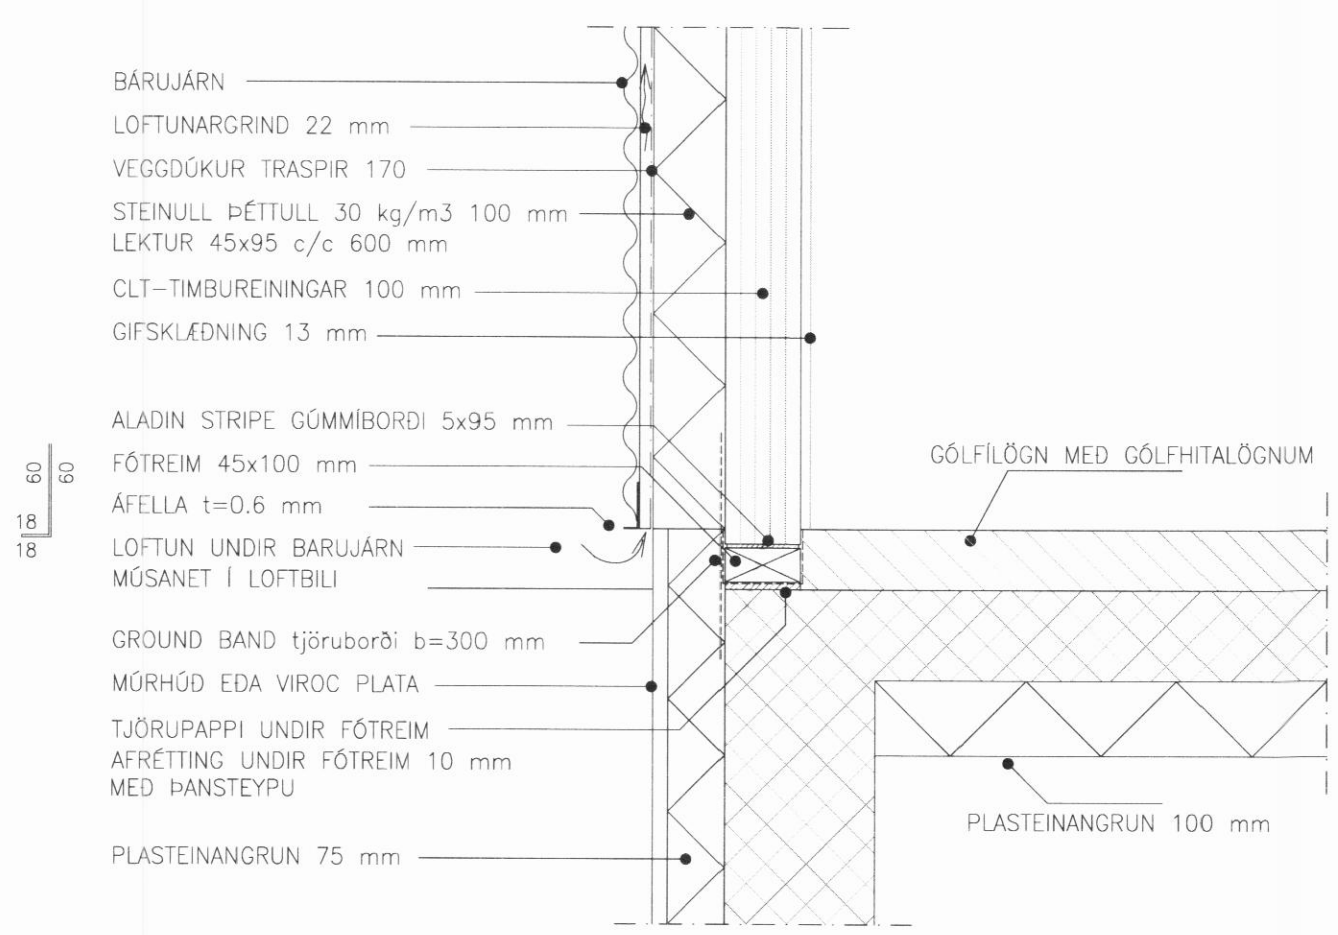

FRÁGANGUR VIÐ ÚTVEGG OG ÞAK 1:10

FRÁGANGUR VIÐ GLUGGA LÓDRÉTT SNID 1:10, 1:5

FRÁGANGUR VIÐ ÚTVEGG / UNDIRSTADA 1:10

FRÁGANGUR VIÐ GLUGGA/HURDIR LÓDRÉTT SNID 1:10

NR.	DAGS.	BREYTING
-----	-------	----------