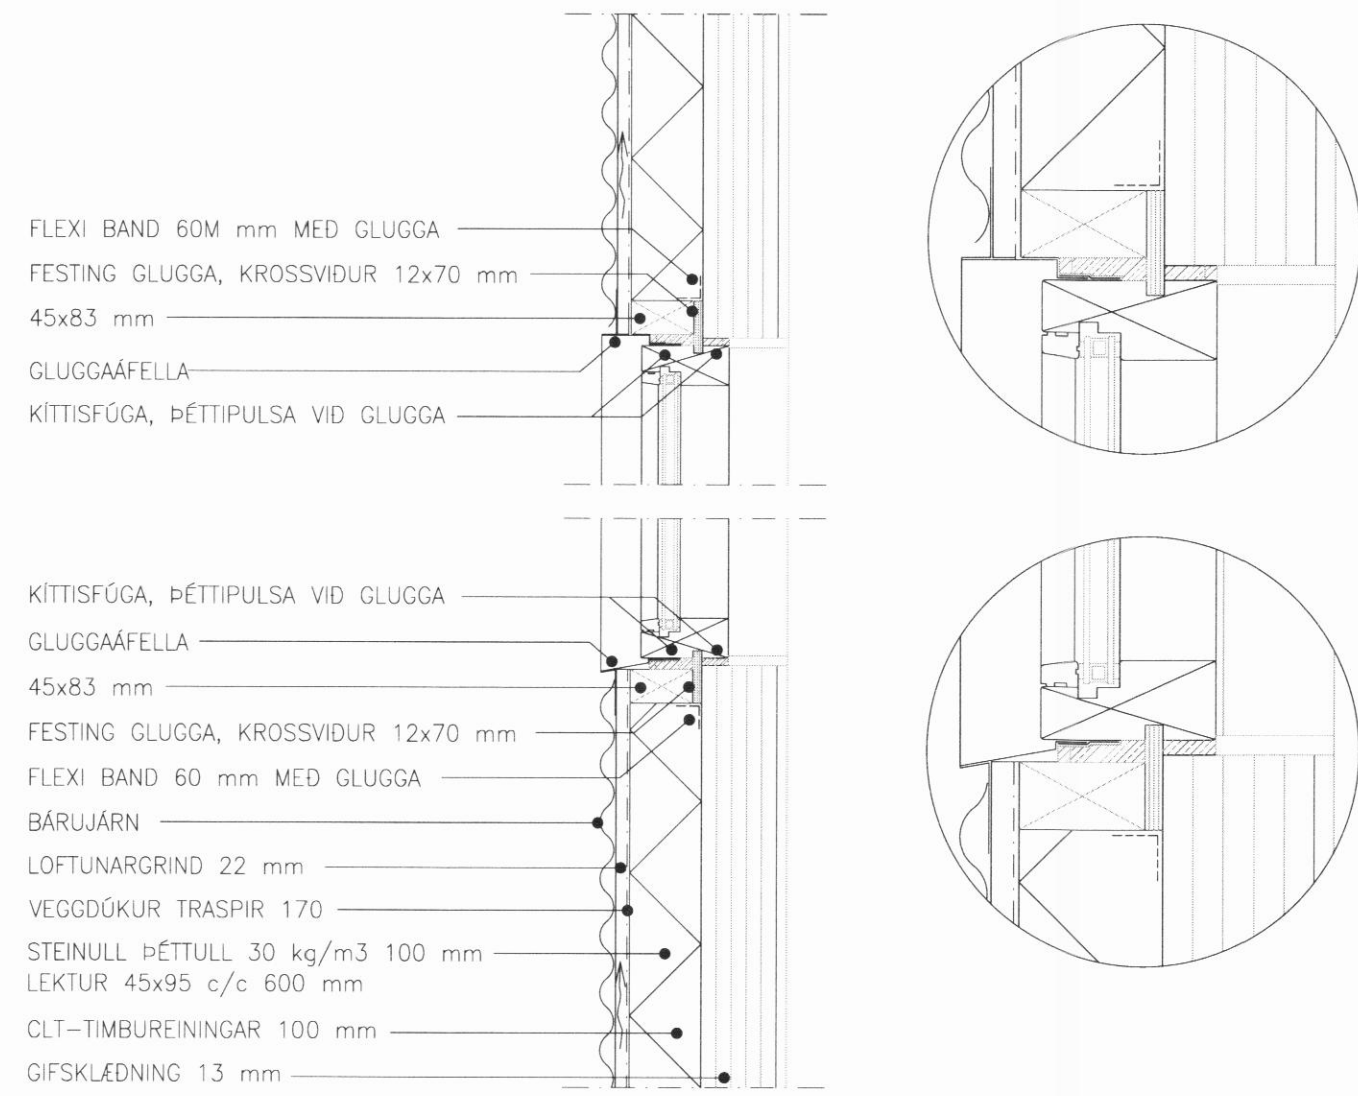

FRÁGANGUR VIÐ ÚTVEGG OG ÞAK 1:10

FRÁGANGUR VIÐ GLUGGA LÓDRÉTT SNID 1:10, 1:5

FRÁGANGUR VIÐ ÚTVEGG / UNDIRSTADA 1:10

FRÁGANGUR VIÐ GLUGGA/HURDIR LÓDRÉTT SNID 1:10

NR.	DAGS.	BREYTING
-----	-------	----------