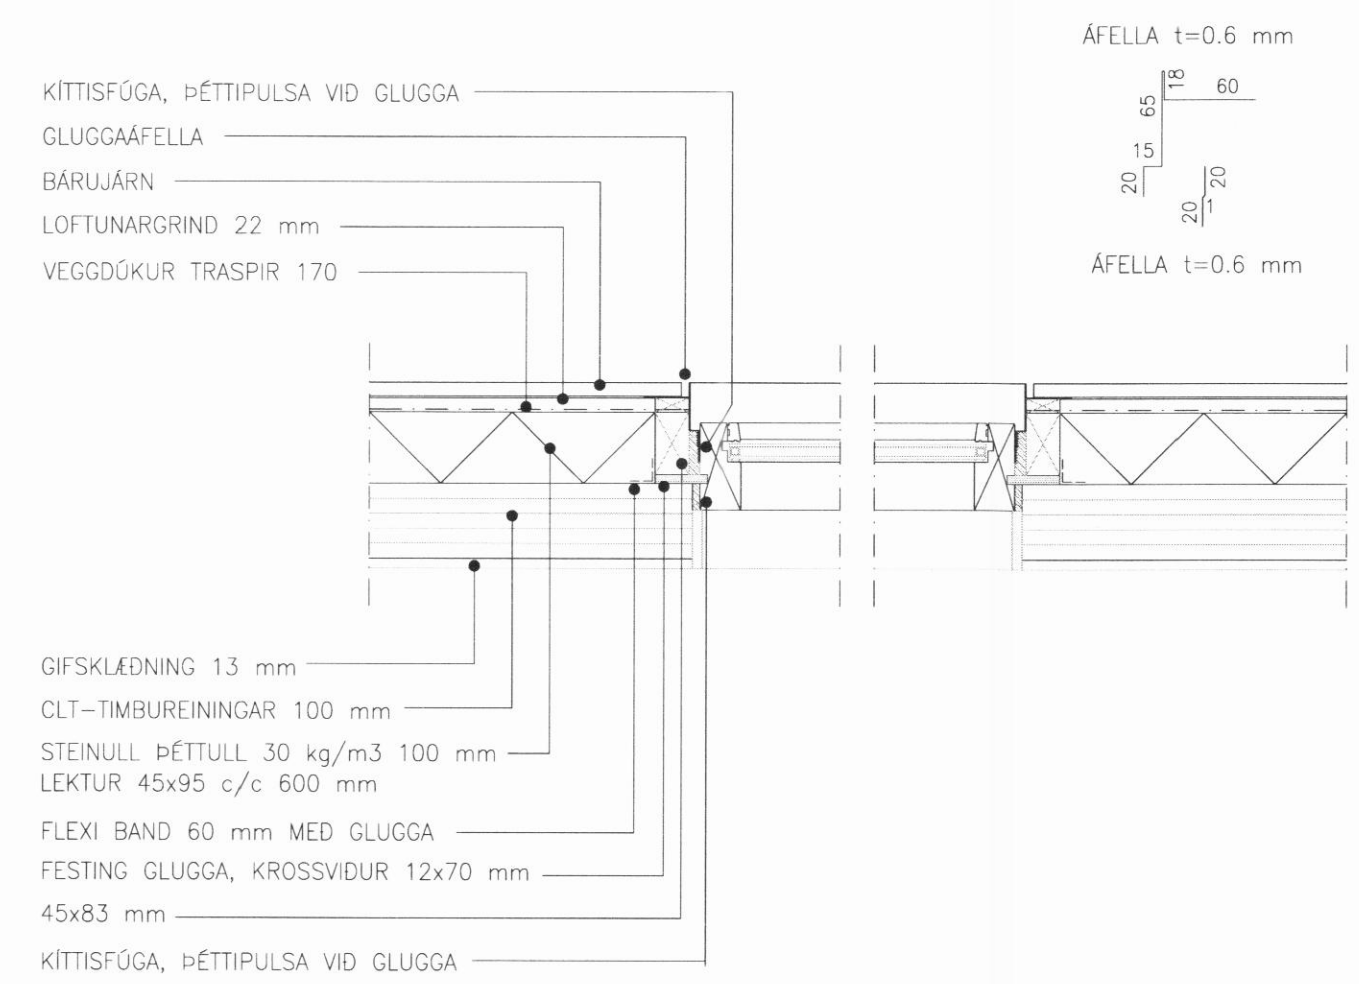

FRÁGANGUR VIÐ ÚTVEGG OG ÞAK 1:10

FRÁGANGUR VIÐ GLUGGA LÓDRÉTT SNID 1:10, 1:5

FRÁGANGUR VIÐ ÚTVEGG / UNDIRSTADA 1:10

FRÁGANGUR VIÐ GLUGGA/HURDIR LÓDRÉTT SNID 1:10

NR.	DAGS.	BREYTING
-----	-------	----------