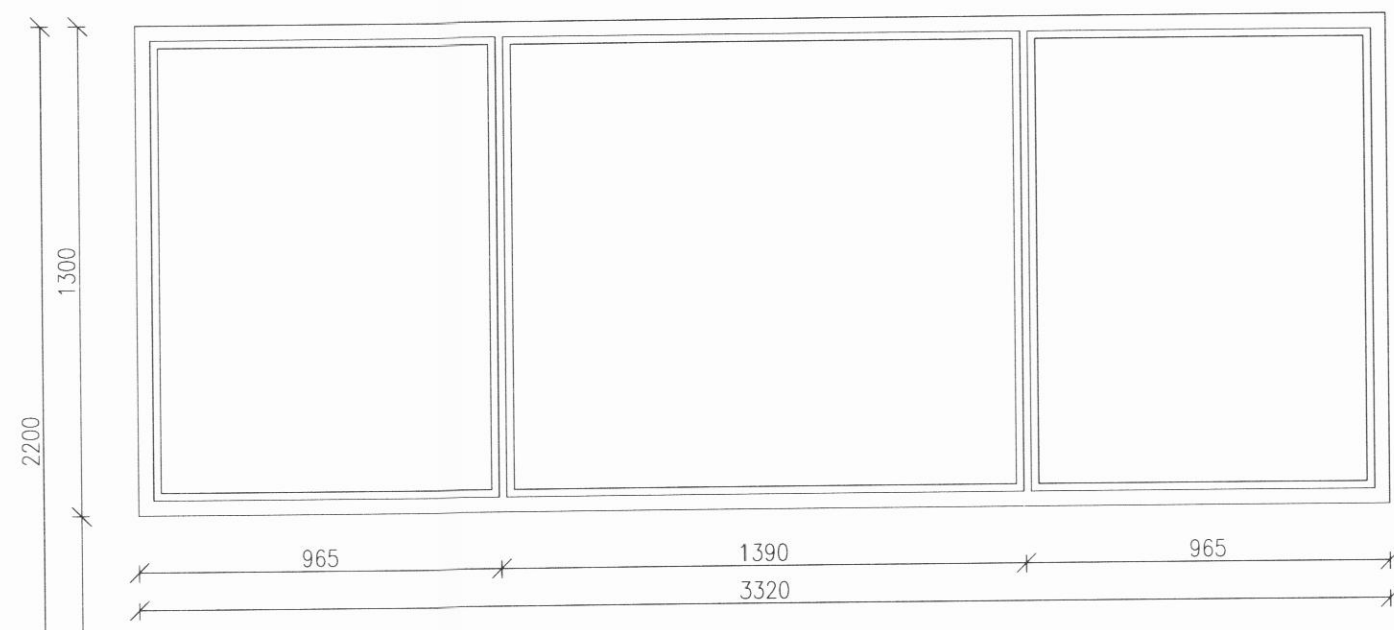

G1 - 2 stk

G2 - 1 stk

GLUGGAR Á VESTURHLÍÐ
HÆÐ UNDIR GLUGGA 800 mm

G3 - 5 stk
PAR Af 2 stk MED BJÖRCUNAROPI

G4 - 1 stk

G5 - 2 stk

G6 - 2 stk

NR. DAGS. BREYTING

SKÝRINGAR

ÖLL MÁL Á TEIKNINGU Í MILLIMETNUM
EKKI SKAL MÁLA UPP AF TEIKNINGU
GLUGGACÖT = GLUGGAMÁL + 20 mm
HURDARCÖT = HURDARMÁL + 20 mm

12/12'18

ADALHÖNNUÐUR OG BURÐARÞOLSHÖNNUÐUR
SÆMUNDUR EIRIKSSON 261249-2949