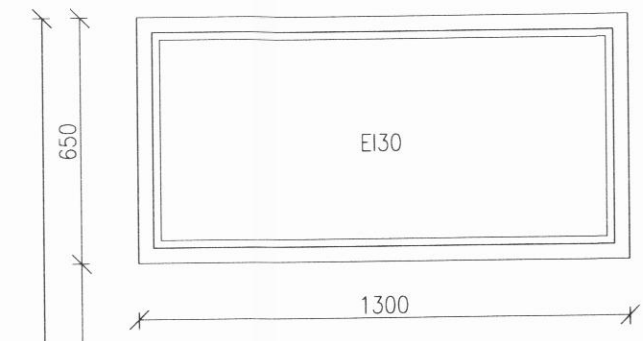

G1 - 2 stk

G2 - 1 stk

GLUGGAR Á VESTURHLÍÐ
HÆÐ UNDIR GLUGGA 800 mm

G3 - 5 stk
PAR Af 2 stk MED BJÖRCUNAROPI

G4 - 1 stk

G5 - 2 stk

G6 - 2 stk

NR. DAGS. BREYTING

SKÝRINGAR

ÖLL MÁL Á TEIKNINGU Í MILLIMETNUM
EKKI SKAL MÁLA UPP AF TEIKNINGU
GLUGGACÖT = GLUGGAMÁL + 20 mm
HURDARCÖT = HURDARMÁL + 20 mm

12/12'18

ADALHÖNNUÐUR OG BURÐARÞOLSHÖNNUÐUR
SÆMUNDUR EIRIKSSON 261249-2949