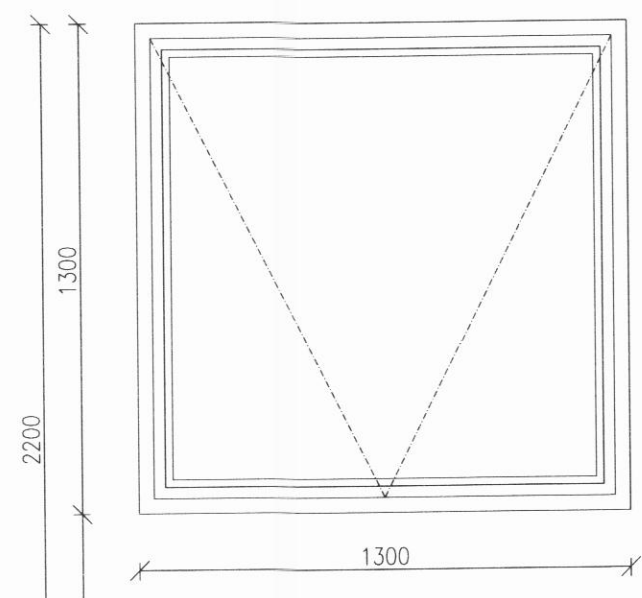

G1 - 2 stk

G2 - 1 stk

GLUGGAR Á VESTURHLÍÐ
HÆÐ UNDIR GLUGGA 800 mm

G3 - 5 stk
PAR Af 2 stk MED BJÖRCUNAROPI

G4 - 1 stk

G5 - 2 stk

G6 - 2 stk

NR. DAGS. BREYTING

SKÝRINGAR

ÖLL MÁL Á TEIKNINGU Í MILLIMETNUM
EKKI SKAL MÁLA UPP AF TEIKNINGU
GLUGGACÖT = GLUGGAMÁL + 20 mm
HURDARCÖT = HURDARMÁL + 20 mm

12/12'18

ADALHÖNNUÐUR OG BURÐARÞOLSHÖNNUÐUR
SÆMUNDUR EIRIKSSON 261249-2949