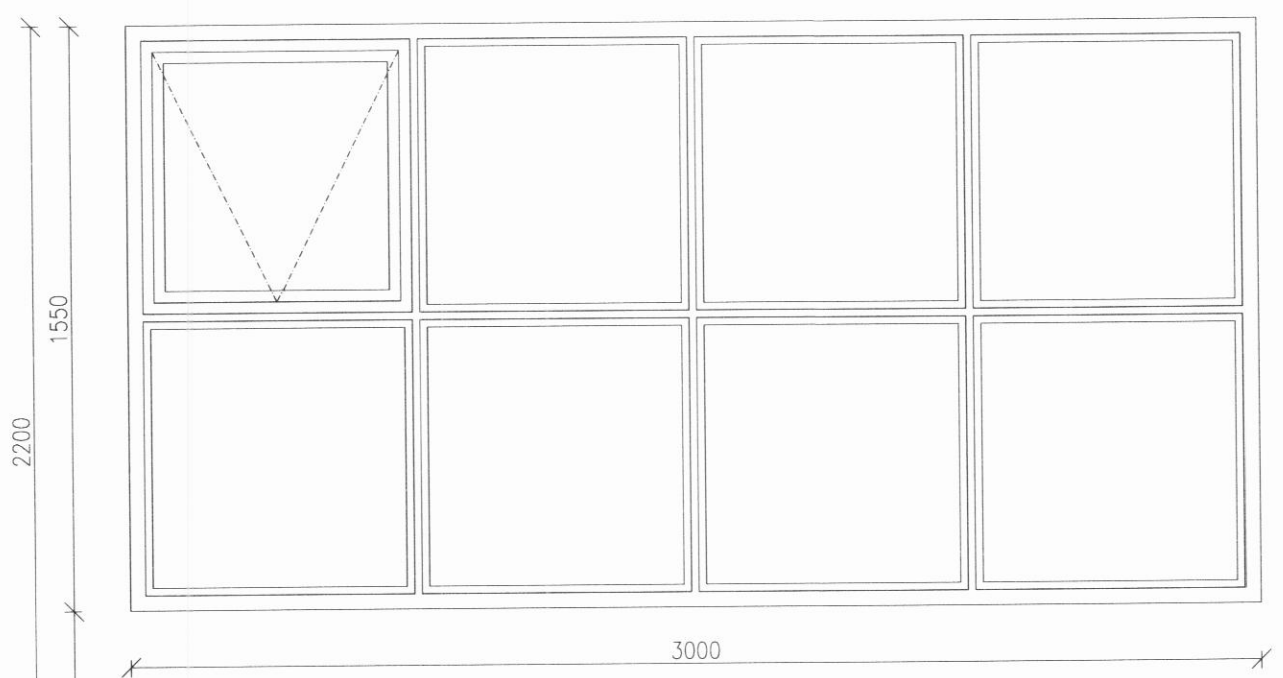

G1 - 2 stk

G2 - 1 stk

GLUGGAR Á VESTURHLÍÐ
HÆÐ UNDIR GLUGGA 800 mm

G3 - 5 stk
PAR Af 2 stk MED BJÖRCUNAROPI

G4 - 1 stk

G5 - 2 stk

G6 - 2 stk

NR. DAGS. BREYTING

SKÝRINGAR

ÖLL MÁL Á TEIKNINGU Í MILLIMETNUM
EKKI SKAL MÁLA UPP AF TEIKNINGU
GLUGGACÖT = GLUGGAMÁL + 20 mm
HURDARCÖT = HURDARMÁL + 20 mm

12/12'18

ADALHÖNNUÐUR OG BURÐARÞOLSHÖNNUÐUR
SÆMUNDUR EIRIKSSON 261249-2949