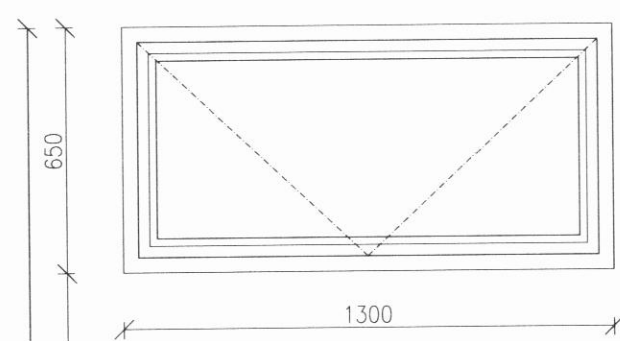

G1 - 2 stk

G2 - 1 stk

GLUGGAR Á VESTURHLÍÐ
HÆÐ UNDIR GLUGGA 800 mm

G3 - 5 stk
PAR Af 2 stk MED BJÖRCUNAROPI

G4 - 1 stk

G5 - 2 stk

G6 - 2 stk

NR. DAGS. BREYTING

SKÝRINGAR

ÖLL MÁL Á TEIKNINGU Í MILLIMETNUM
EKKI SKAL MÁLA UPP AF TEIKNINGU
GLUGGACÖT = GLUGGAMÁL + 20 mm
HURDARCÖT = HURDARMÁL + 20 mm

12/12'18

ADALHÖNNUÐUR OG BURÐARÞOLSHÖNNUÐUR
SÆMUNDUR EIRIKSSON 261249-2949