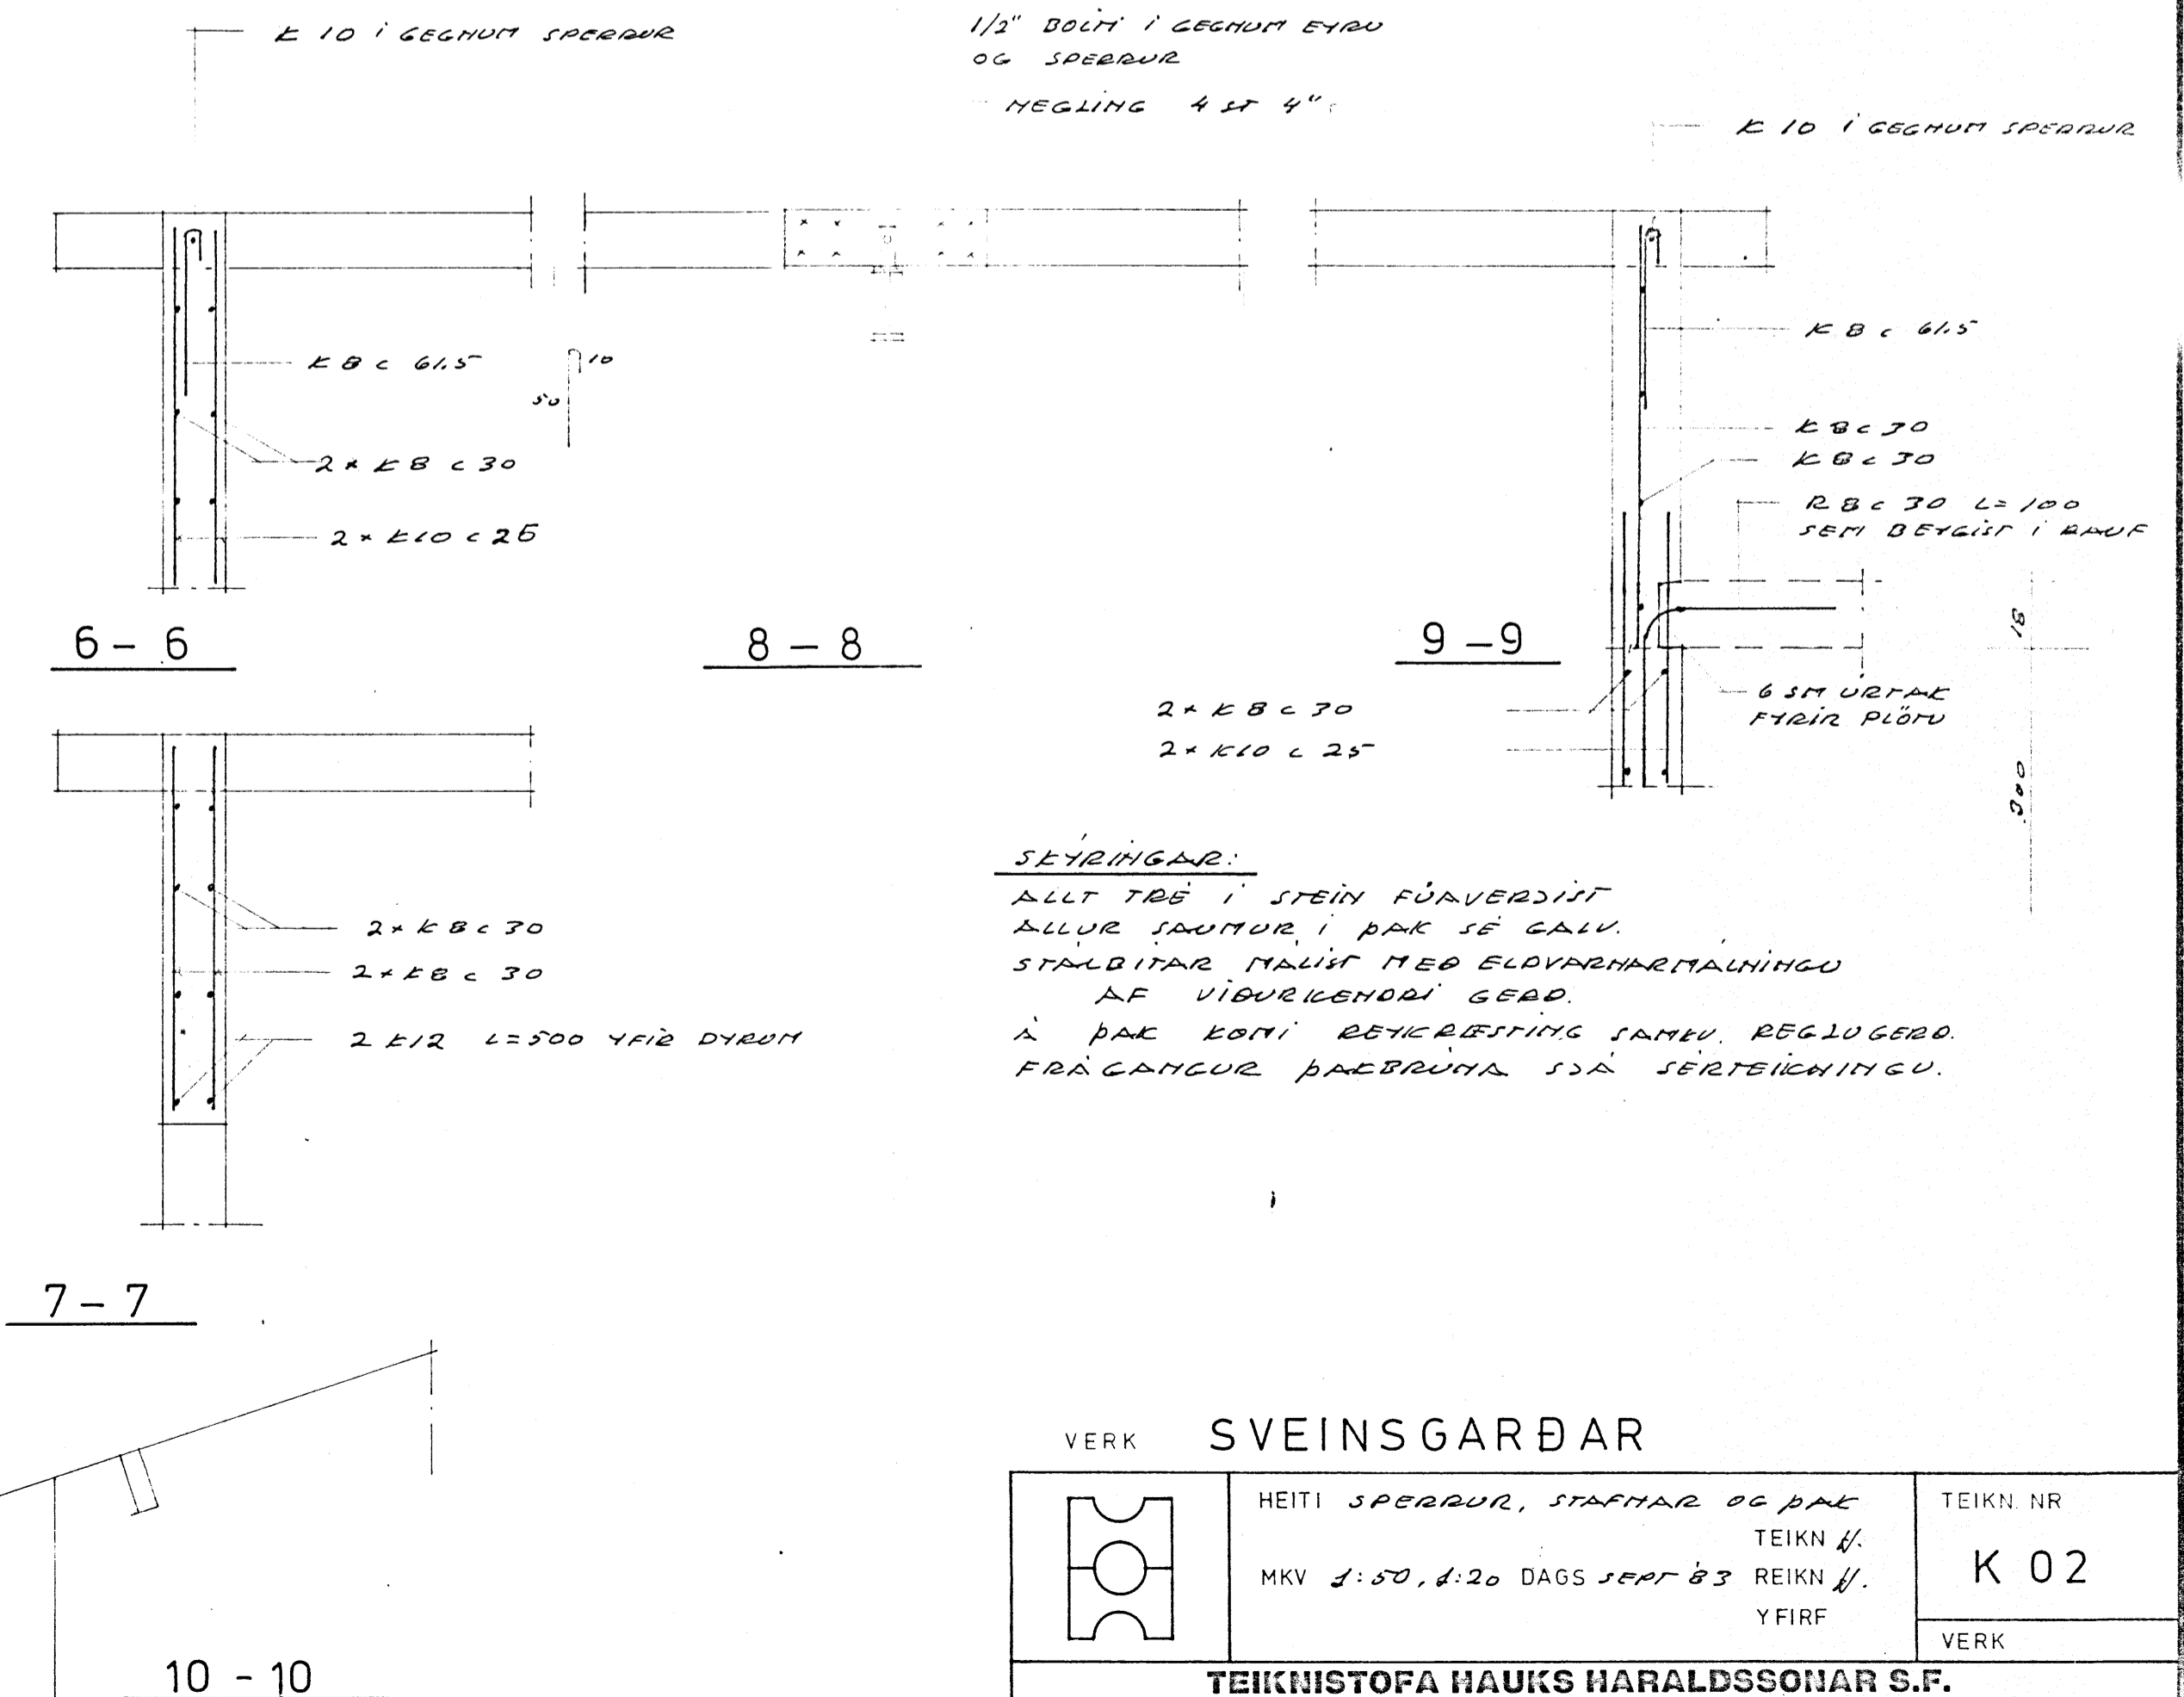

GRUNNMYND 1:50

2"x8" TENGIST SJAFN MED ANEGLINGU
1/4" L=100 HEGLING 2"x8 LF 3"

VERK SVEINSGARÐAR

	HEITI SPERRUR, STAFMAR OG ÞAK	TEIKN NR
	MKV 1:50, 1:20 DAGS SEF 83	TEIKN 4/ REIKN 1/1
		YFIRF
TEIKNISTOFA HAUKS HARALDSSONAR S.F. KAUPANGI - AKUREYRI - SIMI 95 - 23202		VERK K 02