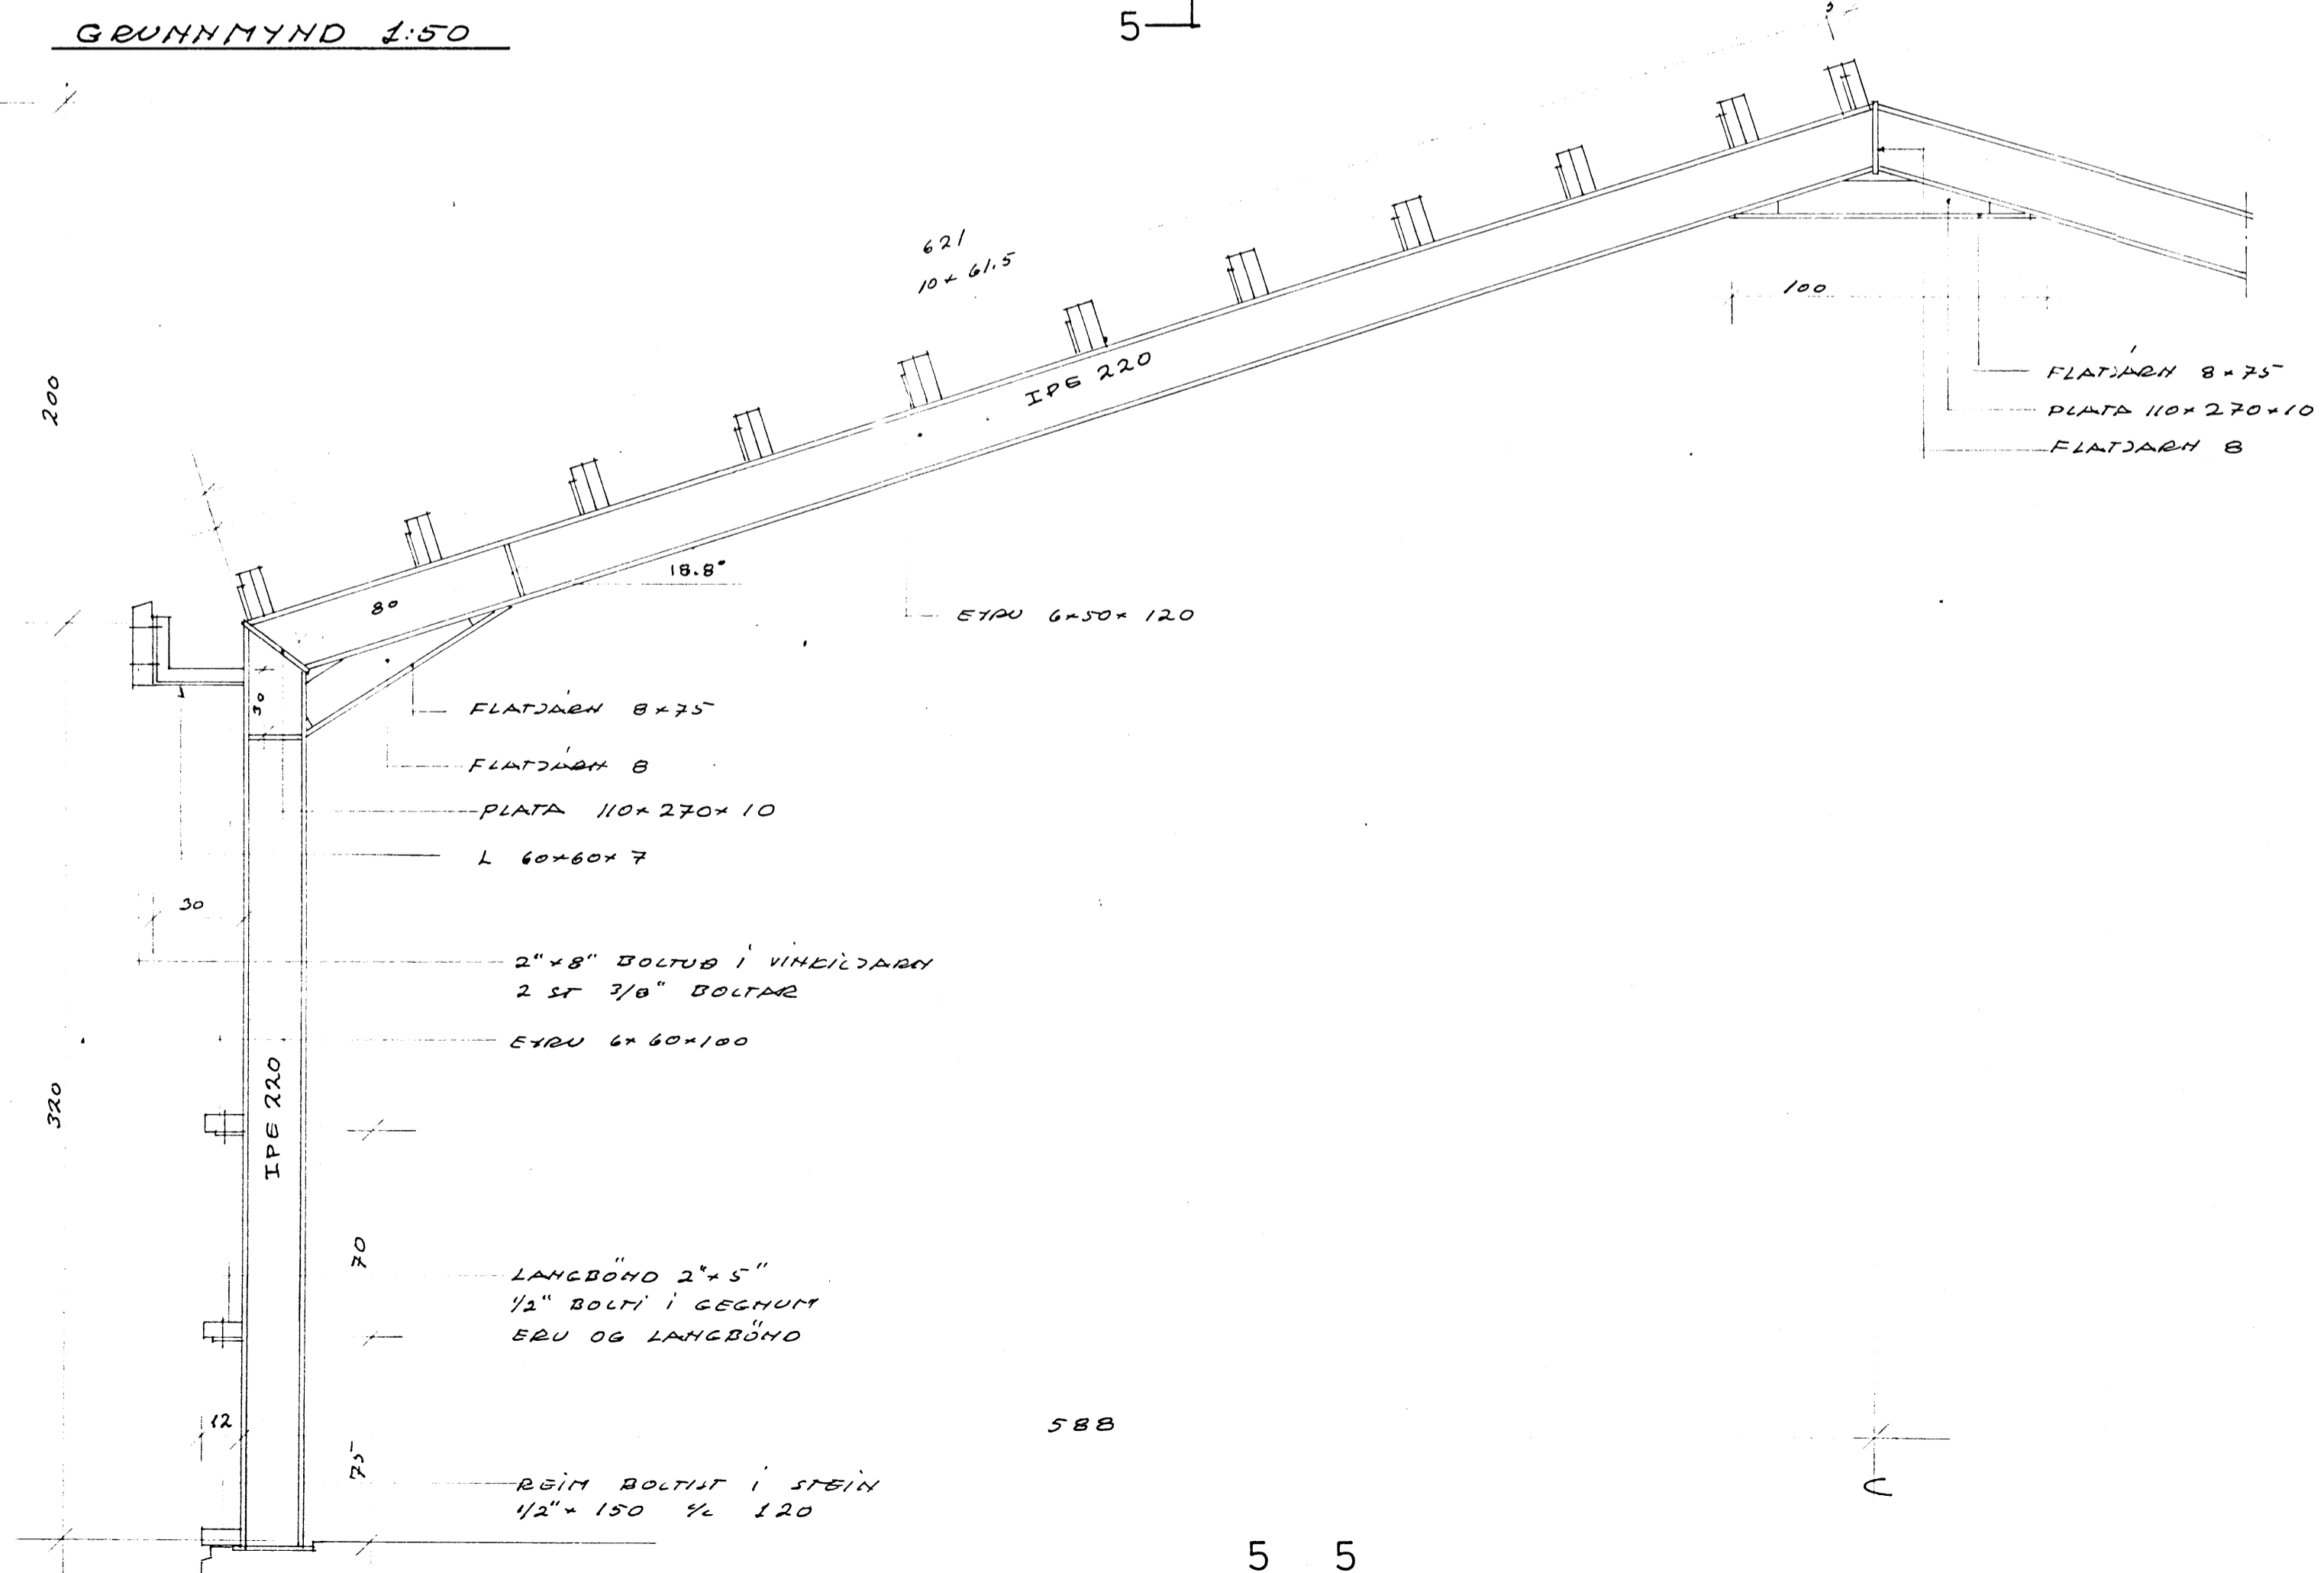

GRUNNMYND 1:50

2"x8" TENGIST SJAFN MED ANEGLINGU
1/4" L=100 HEGLING 2"x8 LF 3"

VERK SVEINSGARÐAR

	HEITI SPERRUR, STAFMAR OG ÞAK	TEIKN NR
	MKV 1:50, 1:20 DAGS SEF 83	TEIKN 4/ REIKN 1/1
		YFIRF
TEIKNISTOFA HAUKS HARALDSSONAR S.F. KAUPANGI - AKUREYRI - SIMI 95 - 23202		VERK K 02