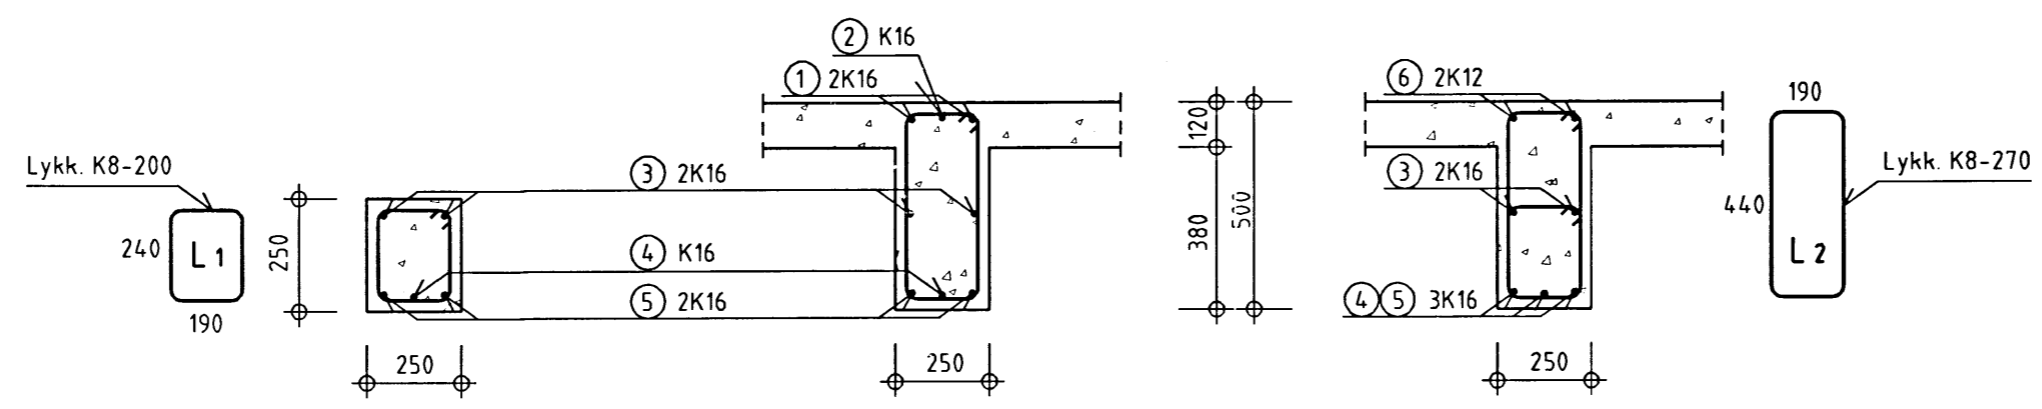

Biti B1
M=1:20

Snið 1-1
M=1:20

Snið 2-2
M=1:20

Snið 3-3
M=1:20

BYGGINGAÞJÓNUSTA BÆNDASAMTAKA ÍSLANDS	Verk nr: 0520-10
BÆNDAHÖLLINNI, HAGATORGI, REYKJAVÍK sími 5630300	Blað nr: 2 af: 3
Dæli, Svarfadardal, Eyjafjardarsýslu.	Mkv: 1:20 1:50
Fjárhúsgólfu breytt fyrir geldneytafjós.	Dags: 25/09/1997
Biti B1.	Breytt:
	Hannað: S.S. Teiknað: E.T.