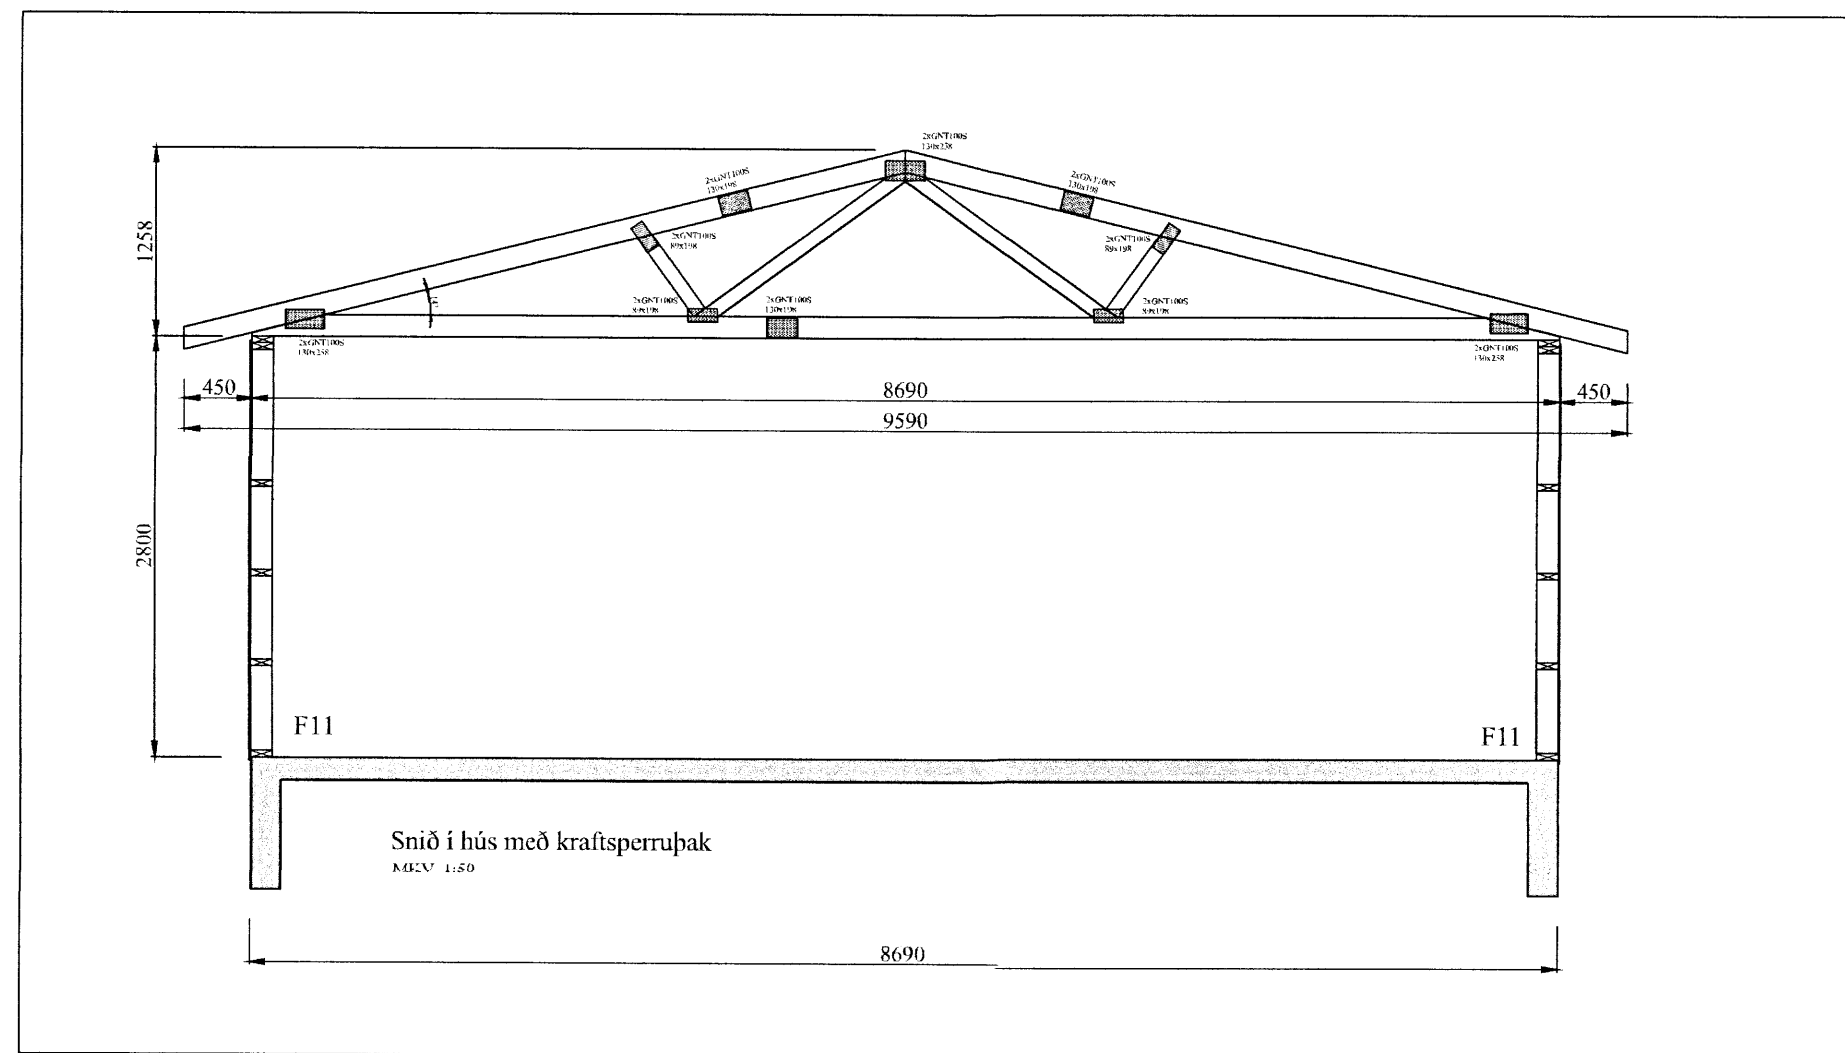

SP3
2 stk
MKV 1:20

Hliðarmynd sperra
MKV. 1:20

Snið í hús
MKV. 1:50

| BR | DAGS | BREYTING |
|----|------|----------|
| | | |
| | | |

| | | | |
|--|---|---|----------------|
| | HJARDARHÖL 11 11 800 SELFOSSI Sími: 783 4180 Netfang: hjartangardars@gmail.com | EYRAVEGI 65 800 SELFOSSI Sími: 578 3344 Netfang: sghus@sghus.is Veffang: www.sghus.is | |
| | EFFORT TEIKNISTOFA 021.17 05.07.17 | | |
| Hringtún 25, Dalvík | | | |
| Burðarvirki: Hliðarmynd sperra Snið í hús | | Kvarði 1:50 Kvarði 1:20 | |
| HANNAD: | TEIKNAD: | DAGSETNIG: | VERKNÚMÉR: |
| KG | KG | 28.09.2017 | 2017-28 |
| SKRÁARNAFN: | SAMPYKKT: | 130555-7649 | TEIKNINGNÚMÉR: |
| Hringtún 25 Dalvík, dag | | | 216 |