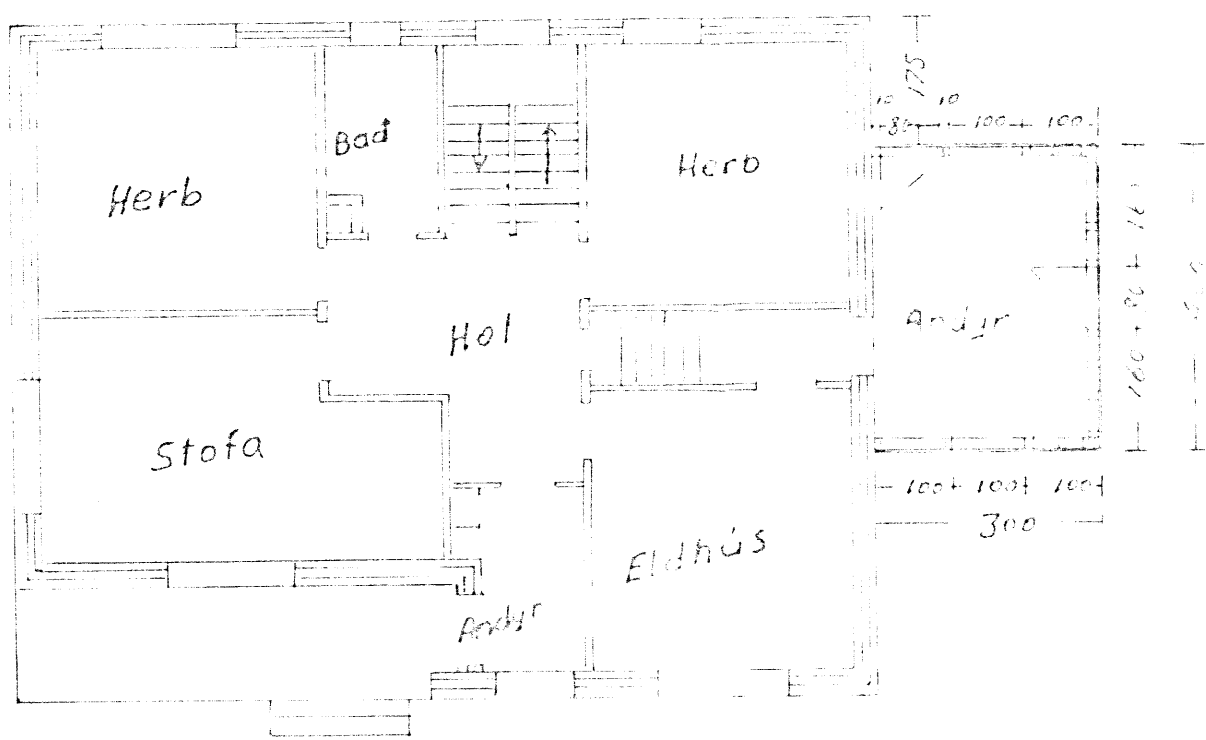

Sudur

Grind i sudurhlid

Nordur

Vestur

Grunnmynd

Holavegur

| | |
|---------------------|-----------|
| Anayr við Holaveg 3 | Meiðarad |
| Dalvík | 1820/1850 |
| Stúfsmynd grunnmynd | 1-9 1975 |
| atstöðunmynd | |
| Oskar Þórunnsson | |