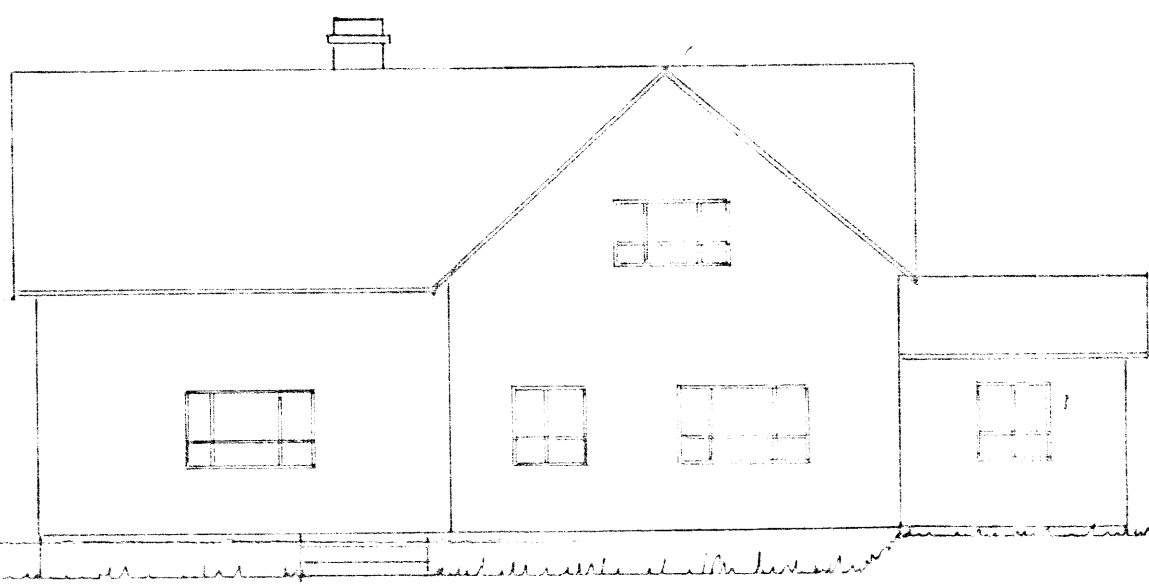

Sudur

Grind i sudurhlid

Nordur

Vestur

Grunnmynd

Holavegur

| | |
|---------------------|-----------|
| Anayr við Holaveg 3 | Meiðarad |
| Dalvík | 1820/1850 |
| Stúfsmynd grunnmynd | 1-9 1975 |
| atstöðunmynd | |
| Oskar Þórunnsson | |