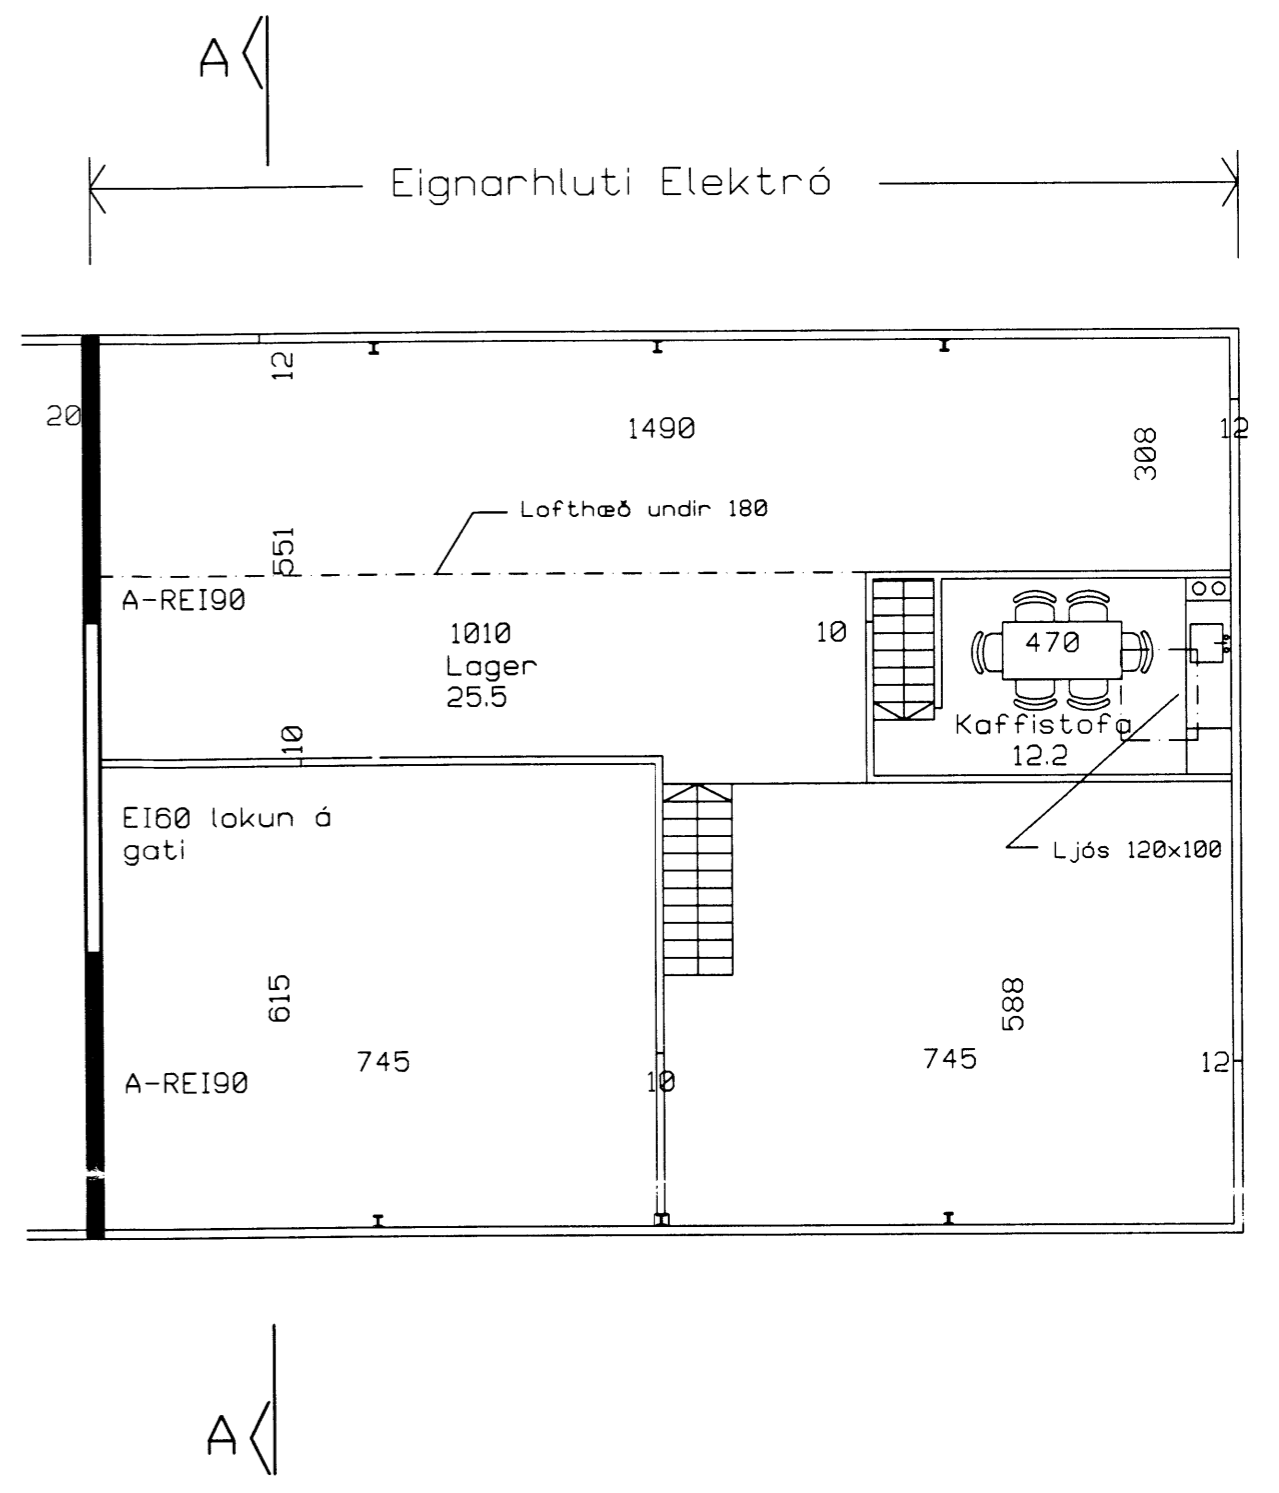

18.11.1999  
 BYGGINGULLYFIRN  
 Dalvíkbyggð

Grunnmynd jarðhæð

Grunnmynd efrihæð

Afstöðumynd m.kv. 1:500

Skýringar

Elektró kemur fyrir verkslun í eignarhluta sínum og gerir nýjan inngang til suðurs.

ELEKTRÓ GRUNDARGÖTU 11 DALVÍK