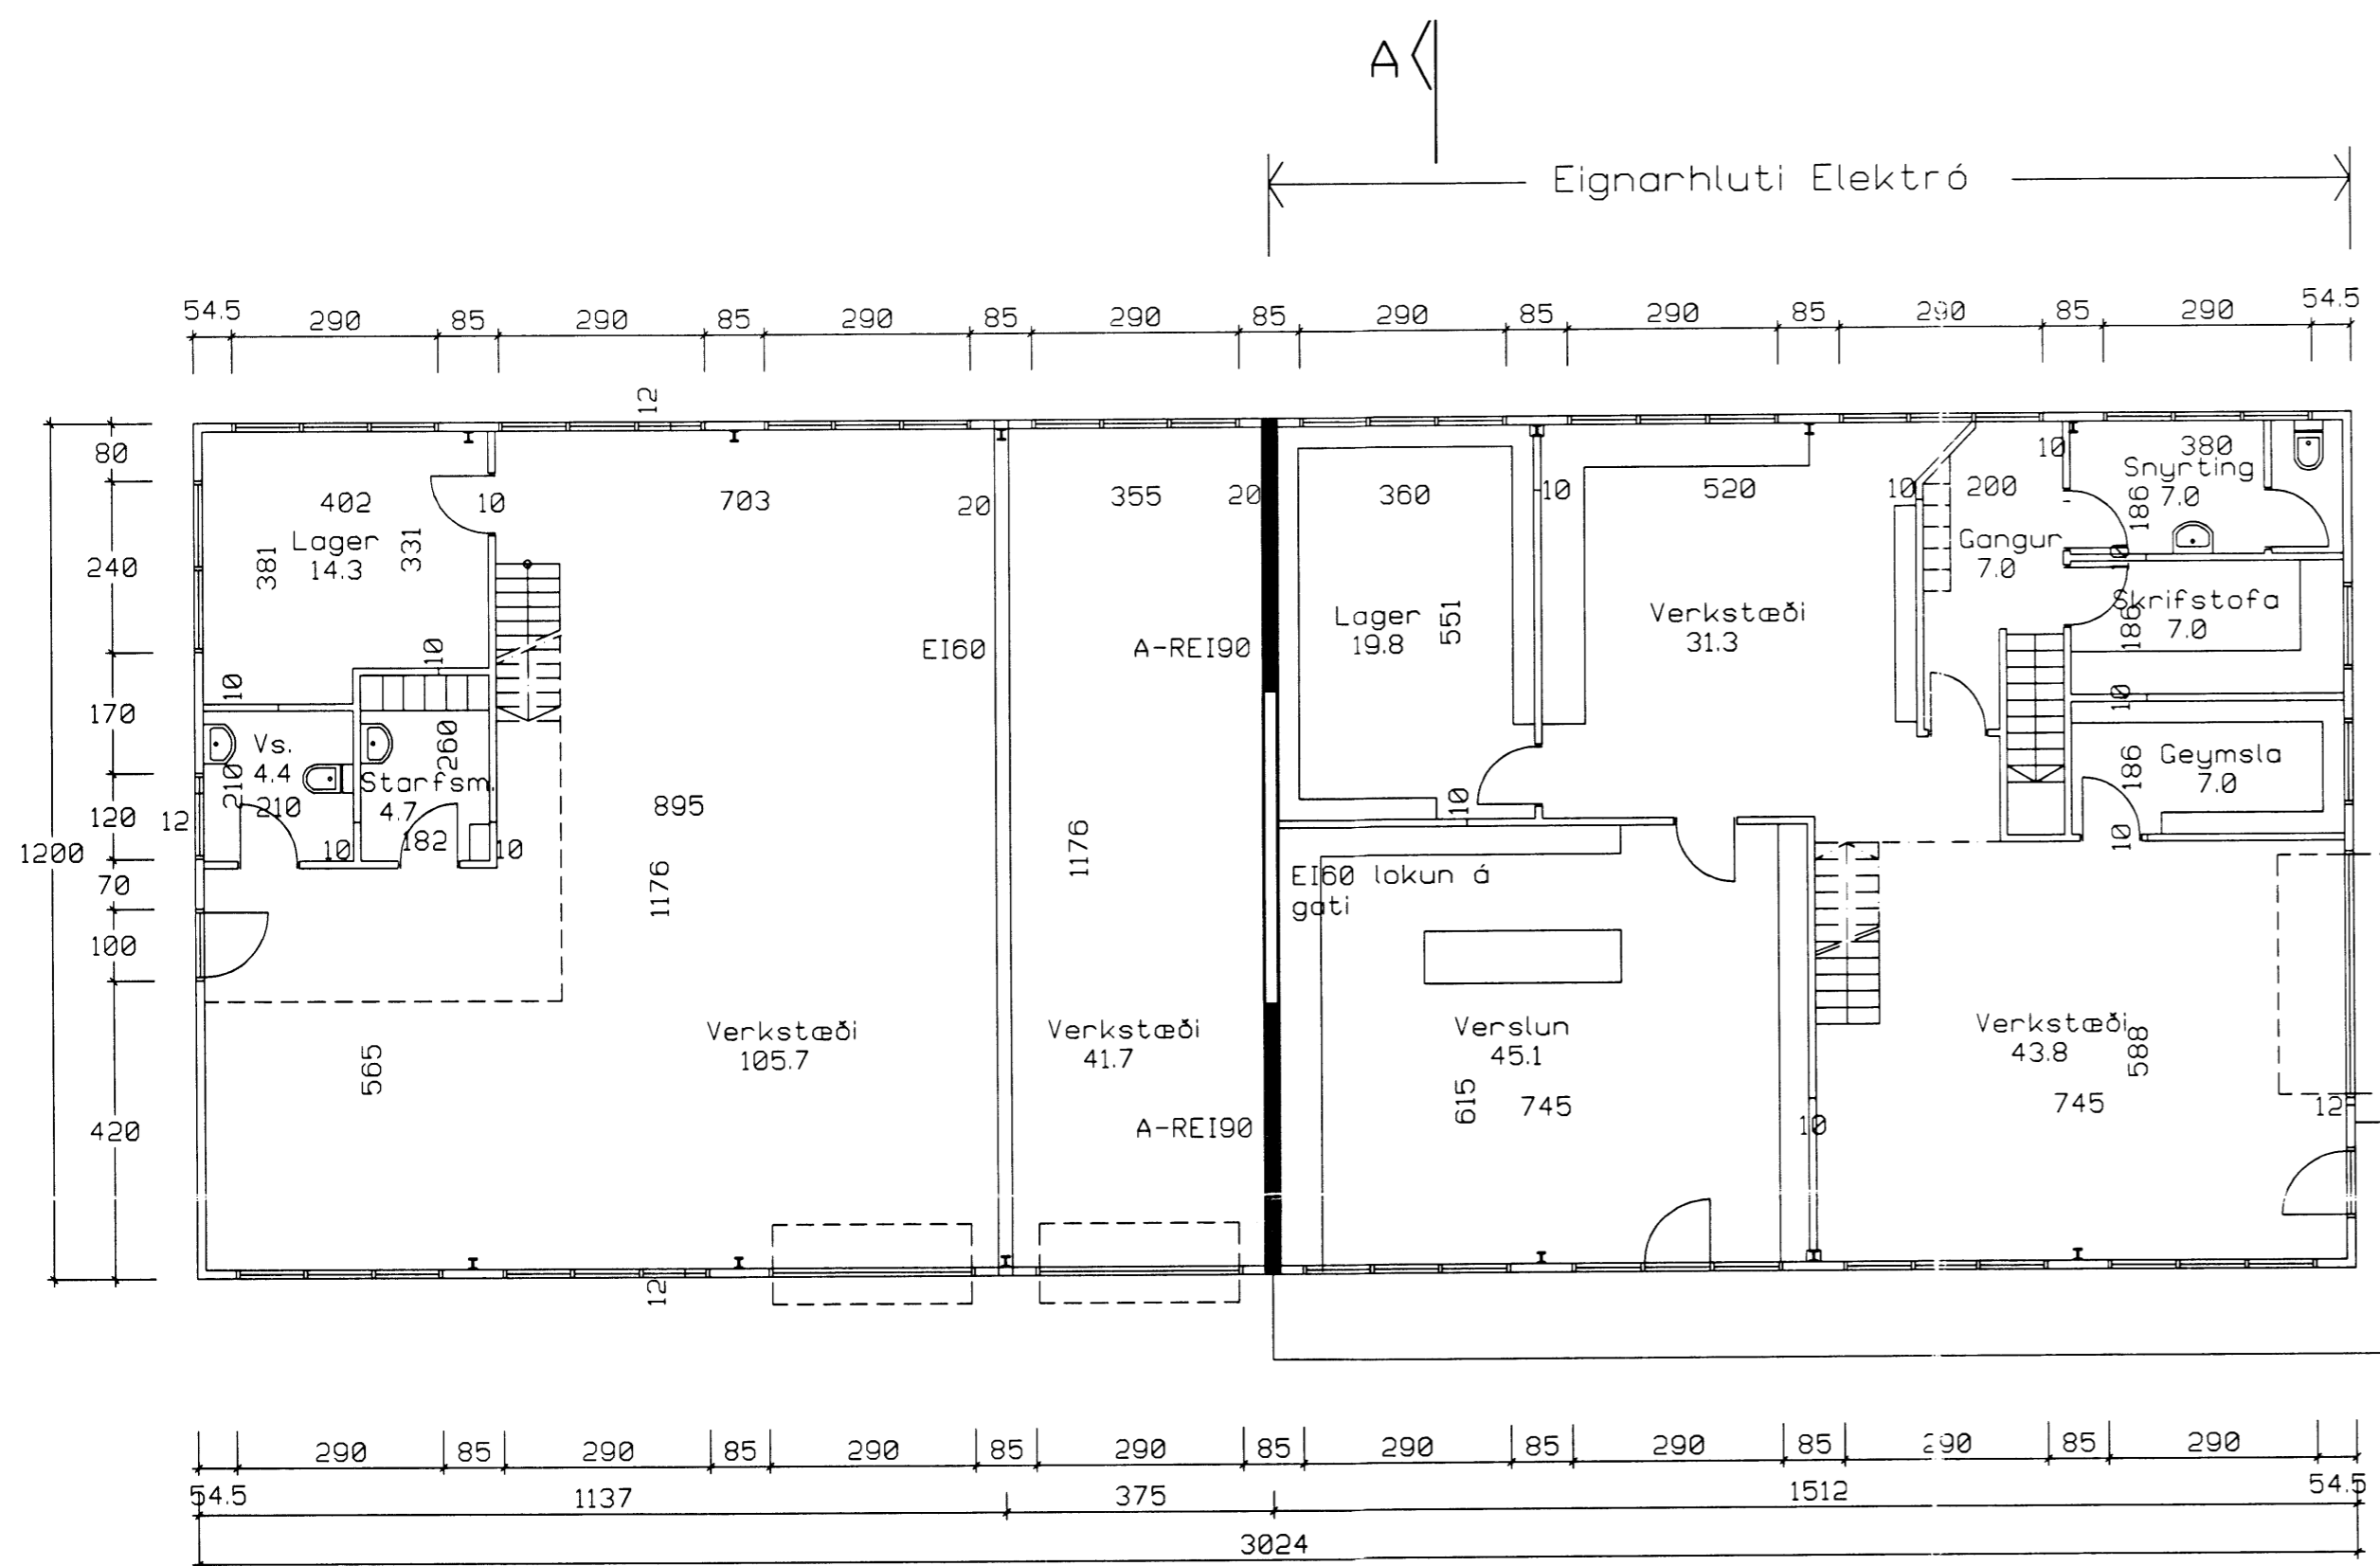

18.11.1999  
 BYGGINGULLYFIRN  
 Dalvíkbyggð

Grunnmynd jarðhæð

Grunnmynd efrihæð

Afstöðumynd m.kv. 1:500

Skýringar

Elektró kemur fyrir verkslun í eignarhluta sínum og gerir nýjan inngang til suðurs.

ELEKTRÓ GRUNDARGÖTU 11 DALVÍK