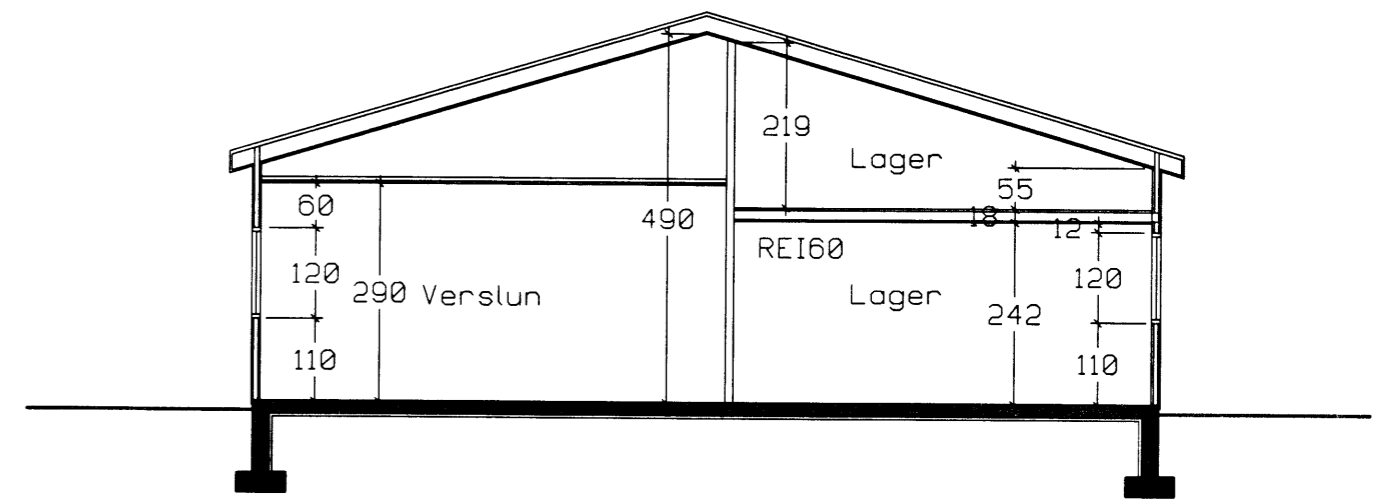

16.11.1999
Húsnáms- og byggingar-
ráðgjafi

Snið A-A

Suðurhlið

ELEKTRÓ GRUNDARGÖTU 11

DALVÍK

EFNI: ÚTLIT OG SNID.

KVARDI: 1:100

DAGS: 05.11.1999

a:

b:

c:

BLAD: 102

ÁGÚST HAFSTEINSSON ARKITEKT FAI

SÍMI: 462 6099, 891 7970