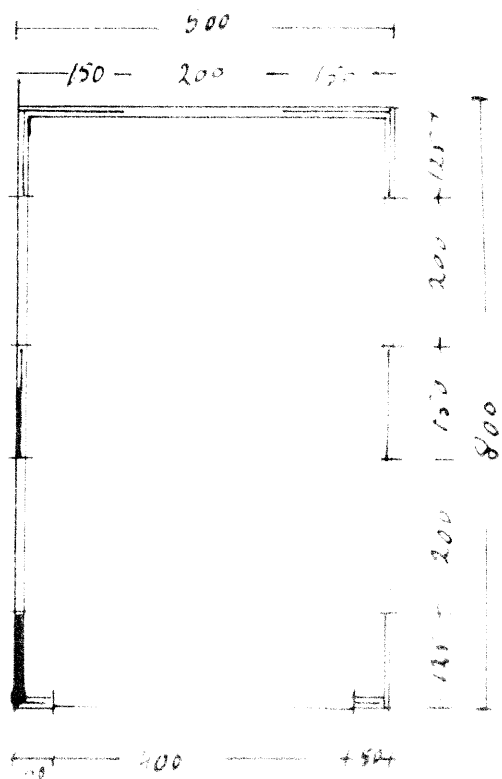

Hördur Sigtússon, Dalvík

Bilagemynda

Sudur

Vestur

Nordur

Austur

Mál 1:100

Grundmynd

Godabrátt

Afstöðumynd  
1:200

Stórhólsvegur

Dat. h. 16/5 '64  
Sigtússon