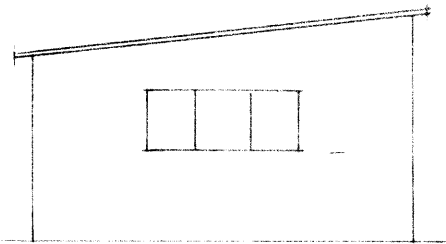

Hördur Sigtússon, Dalvík

Bilagemynda

Sudur

Vestur

Nordur

Austur

Mál 1:100

Grundmynd

Godabrátt

Afstöðumynd  
1:200

Stórhólsvegur

Dat. h. 16/5 '64  
Sigtússon