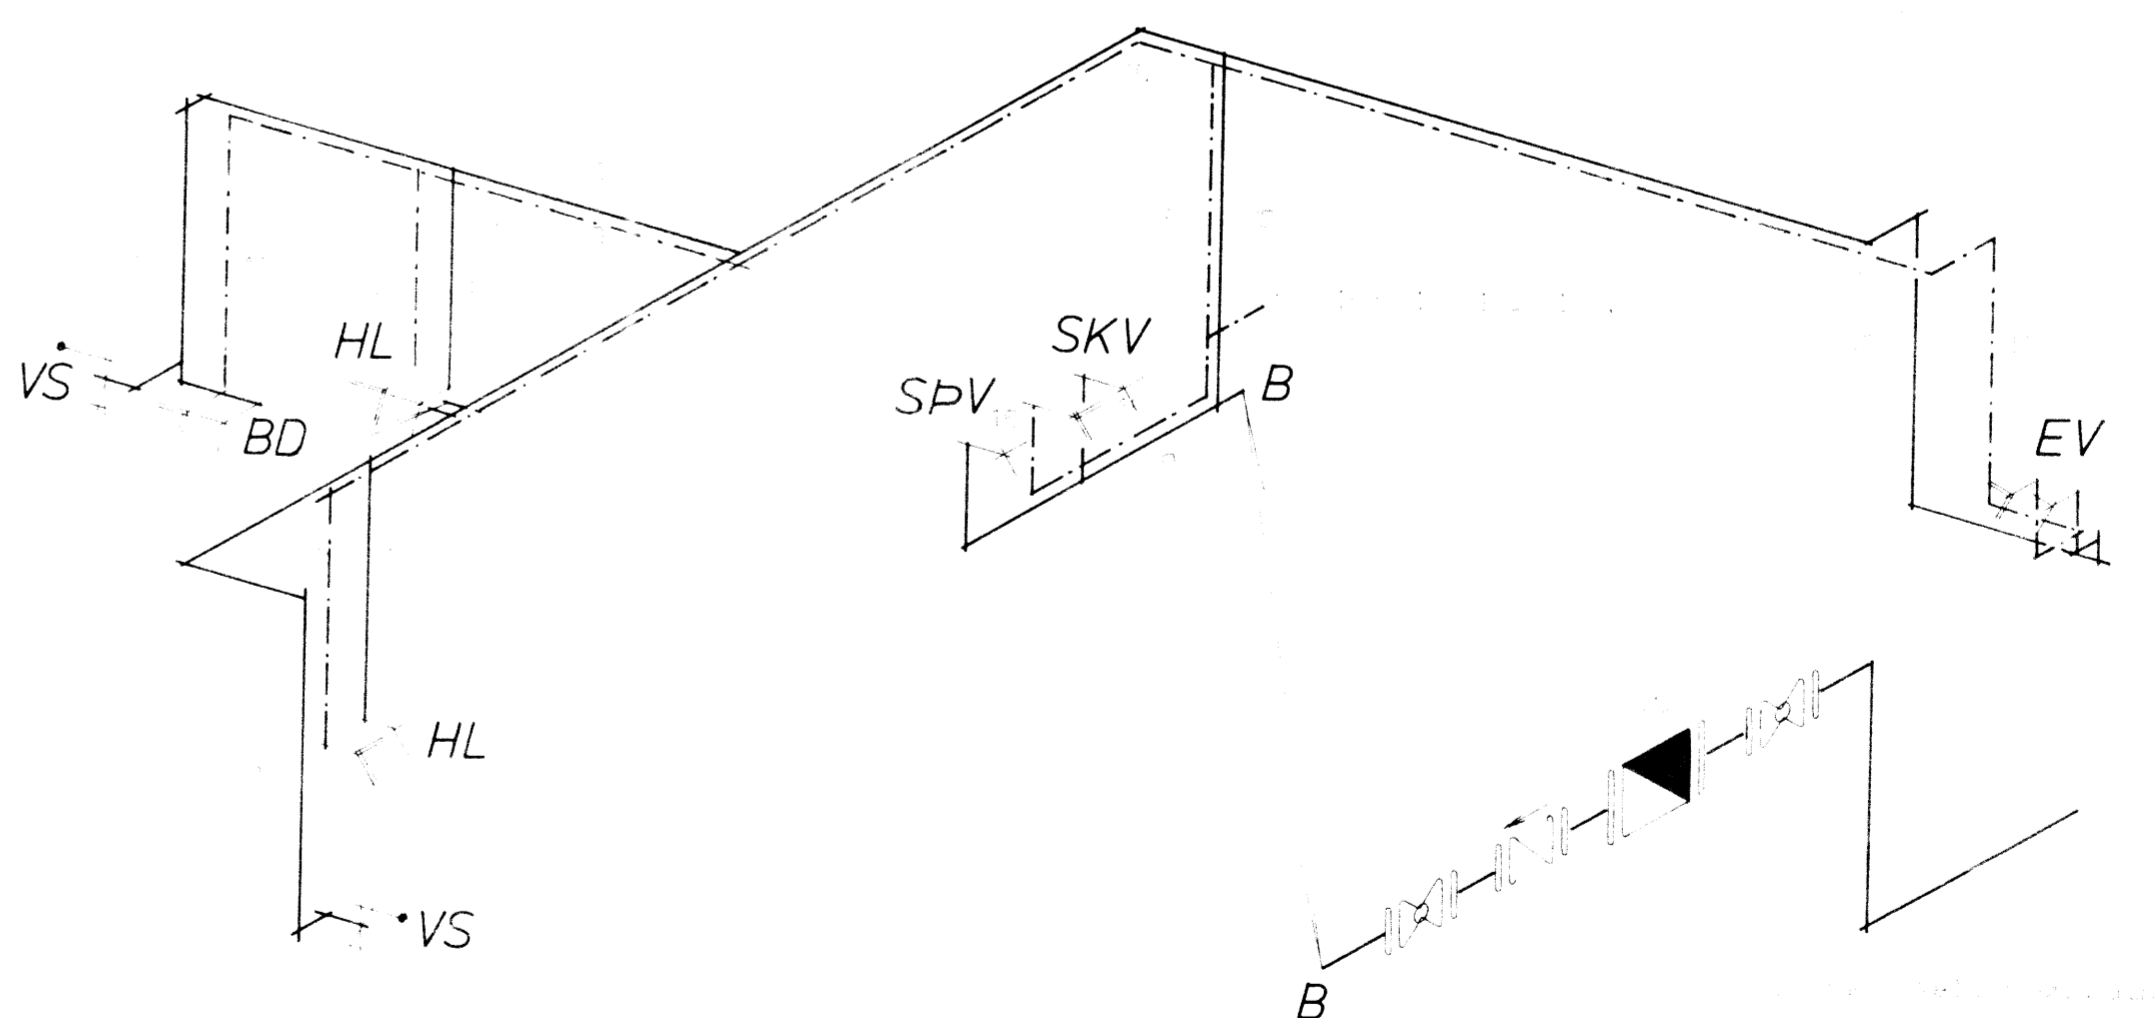

DRAFNBRAUT 6 DALVIK.

DRAFNBRAUT 6 DALVIK.		Scale: 1:50
Date: 1950		5001
Sigmundur Pjetursson Architect		