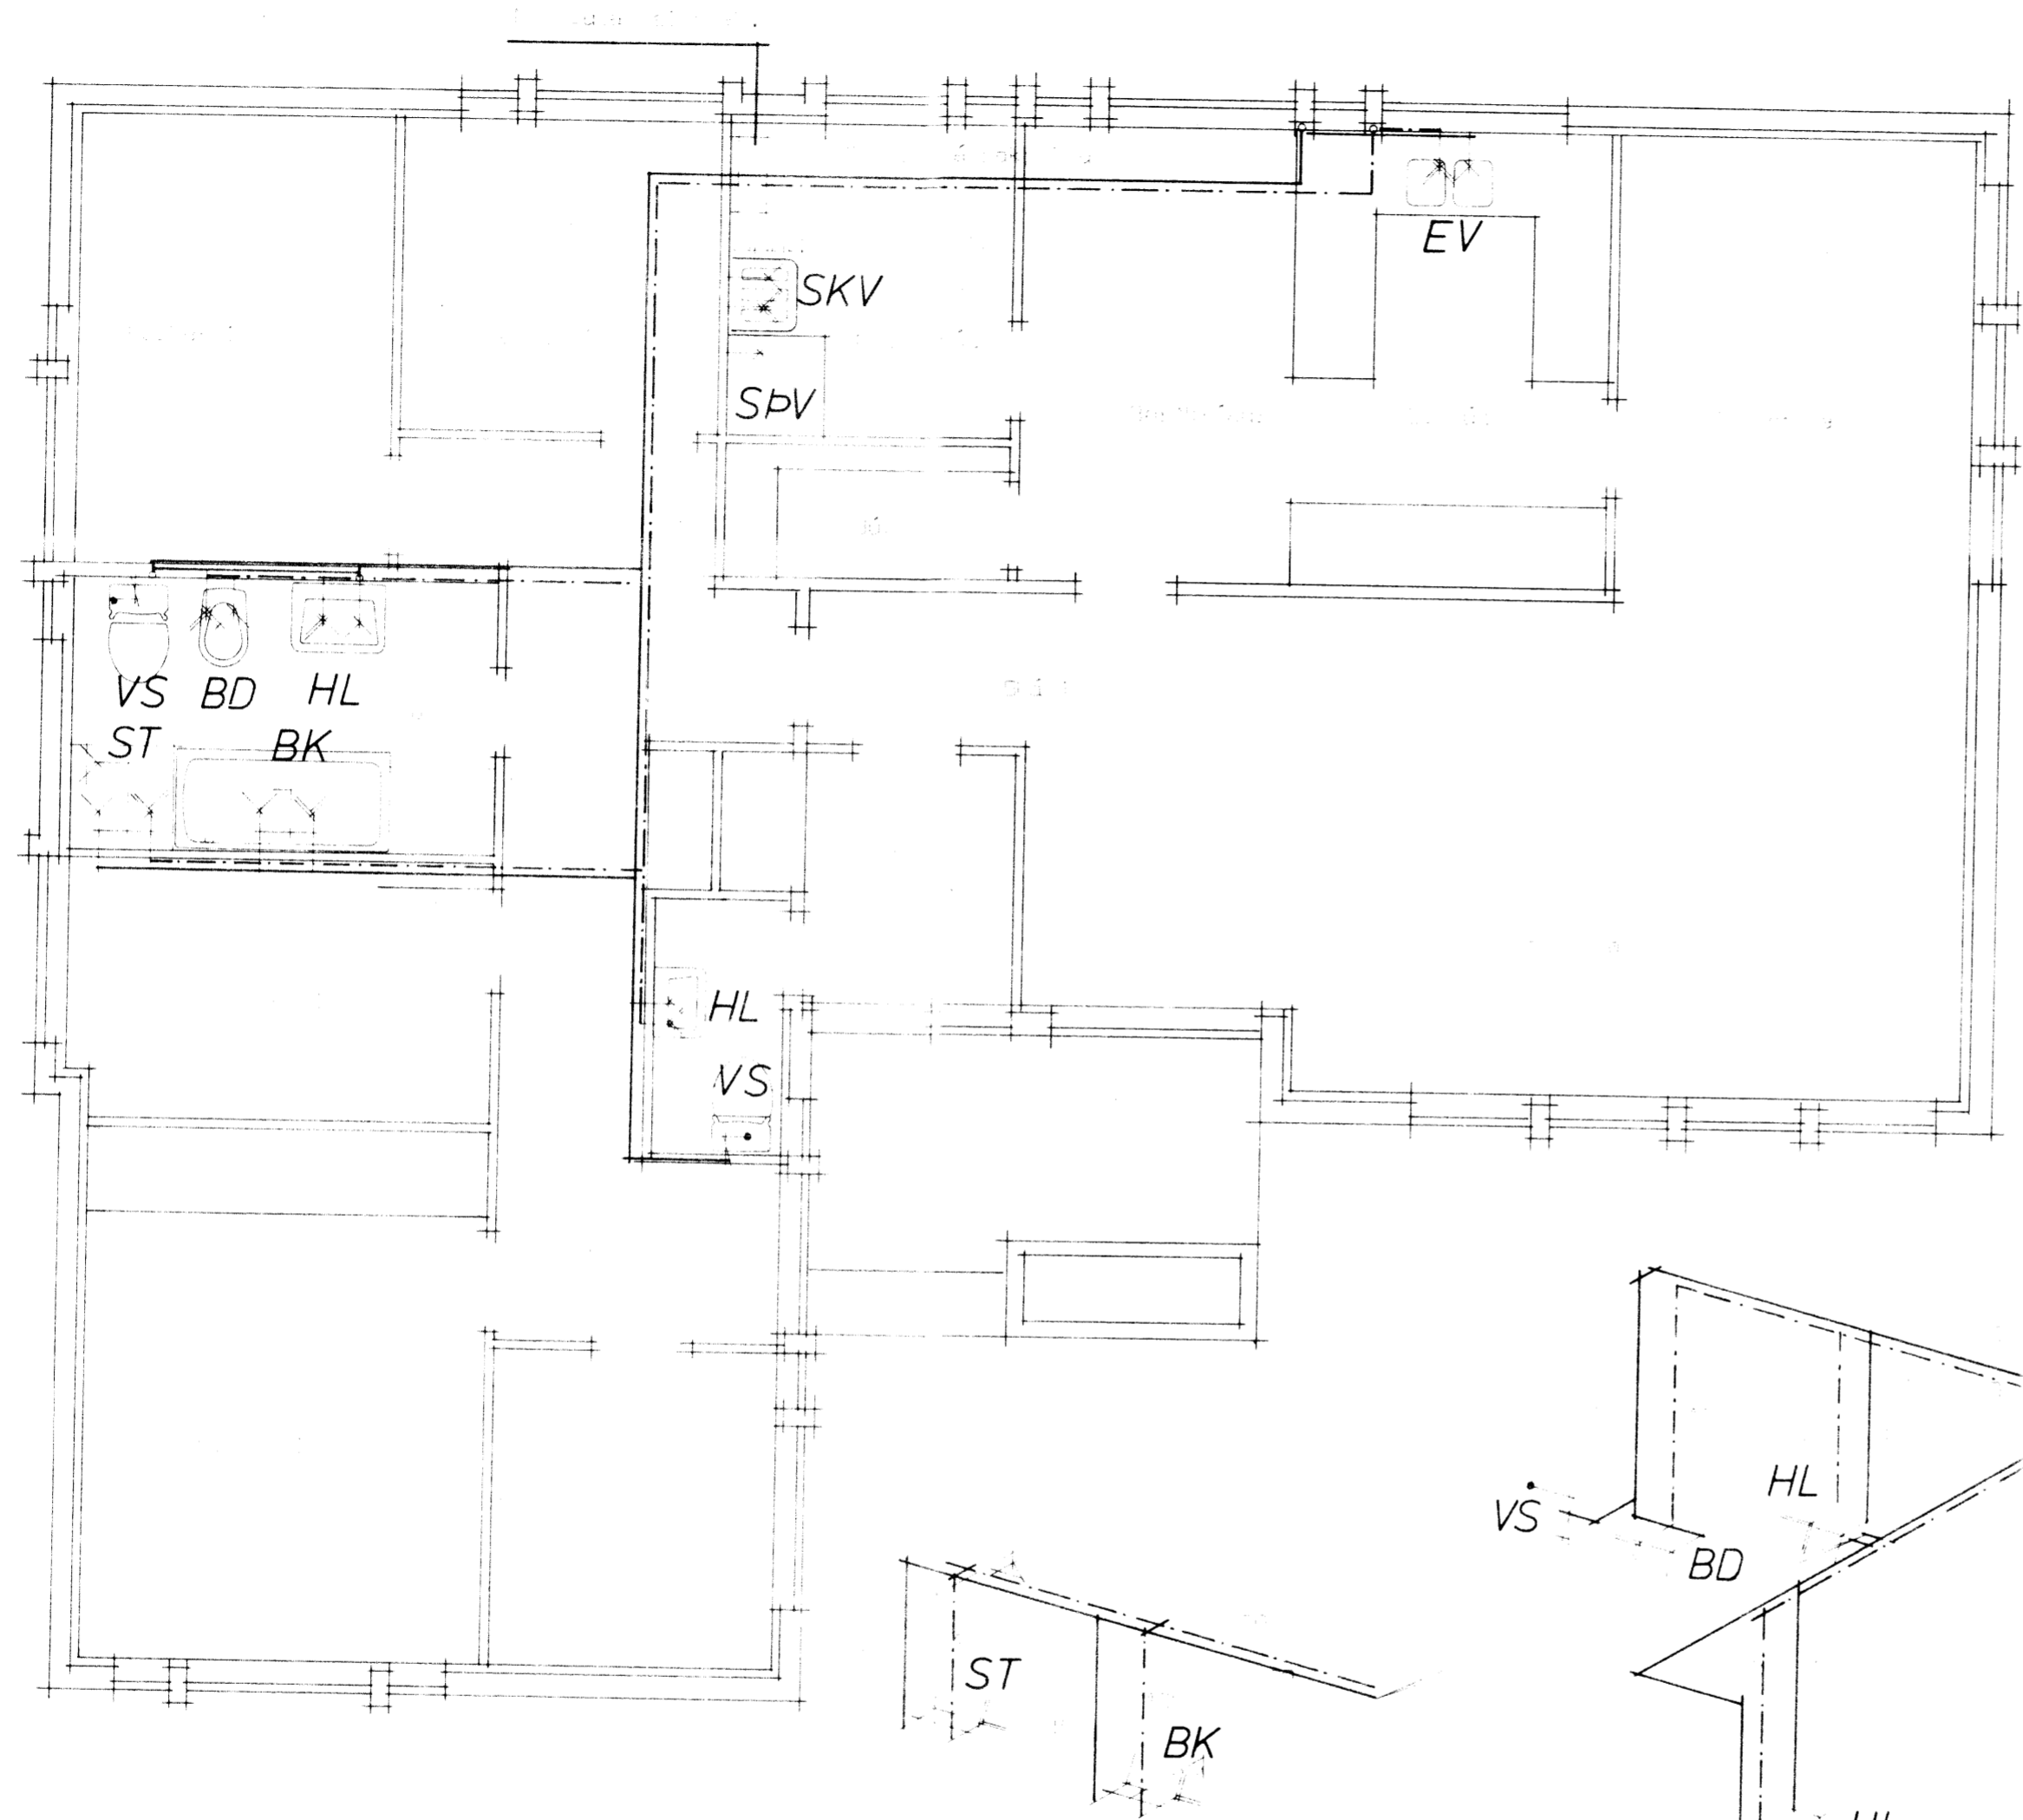

DRAFNBRAUT 6 DALVIK.

DRAFNBRAUT 6 DALVIK.		Scale: 1:50
Date: 1950		5001
Sigmundur Pjetursson Architect		