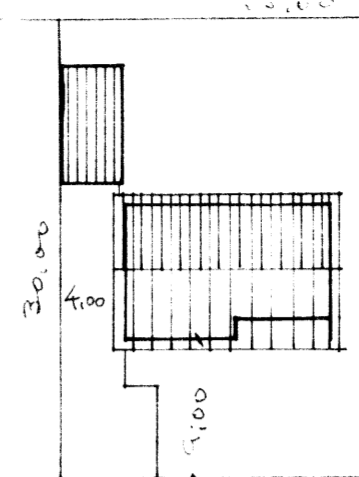

1/2 PLASTRÖR  
60cm x 100cm

DALBRAUT  
M: 1:500

- AND-STOFA
- REYMSKA-BILSKUR
- HAÖN-HELD-ÞVOTTUR
- HEYS-ÍSAÐ-GANGLUR
- ELDHÖS
- ELDANIEL
- UPPÖN-VÉL
- ÞVOTTAVÉL (ÞORRARI)

ÞEYR ERU ÖVIAR EYRI HEYR.  
SÖÐURHÖND FALI HANN NÍÐUR  
ÖÐURHÖND TILHÖFUR  
FANNA VORLUGAÐA.

- SKÝRINGAR.
1. ROFAR: 110cm FRÁ GÓLFU
  2. TENGLAR: 20cm --- NEMA
  3. --- F. TERN I ELDH.
  4. --- ÞVOTTI-YFIR ELDH BORDI.  
110cm FRÁ GÓLFU
  5. VEGELVÖS: 165cm ---  
NEMA ANNARS SE SÝNT
  6. LOFTNETI: L: 20cm ---
  7. HITALÖGLI: 135cm ---
  8. SÍMA F: 20cm ---
  9. ÞÓSIK F. SÍMA HRING-  
LAGA MEGSKRUFESTINGU
  10. VÍR: 3x1,5 2; 5cm NEMA  
ANNARS SE GETIÐ
  11. TÖFLU FYRIR ROMULAG AÐ  
ÖÐRU LERTI I SAMRÁÐI  
VIÐ RAFVEITU SER.  
FUGLEBLAÐ NR. 666
  12. MALTRAVHUR RAFBUNADAR  
Í DA. NEMA ANNARS SE GETIÐ