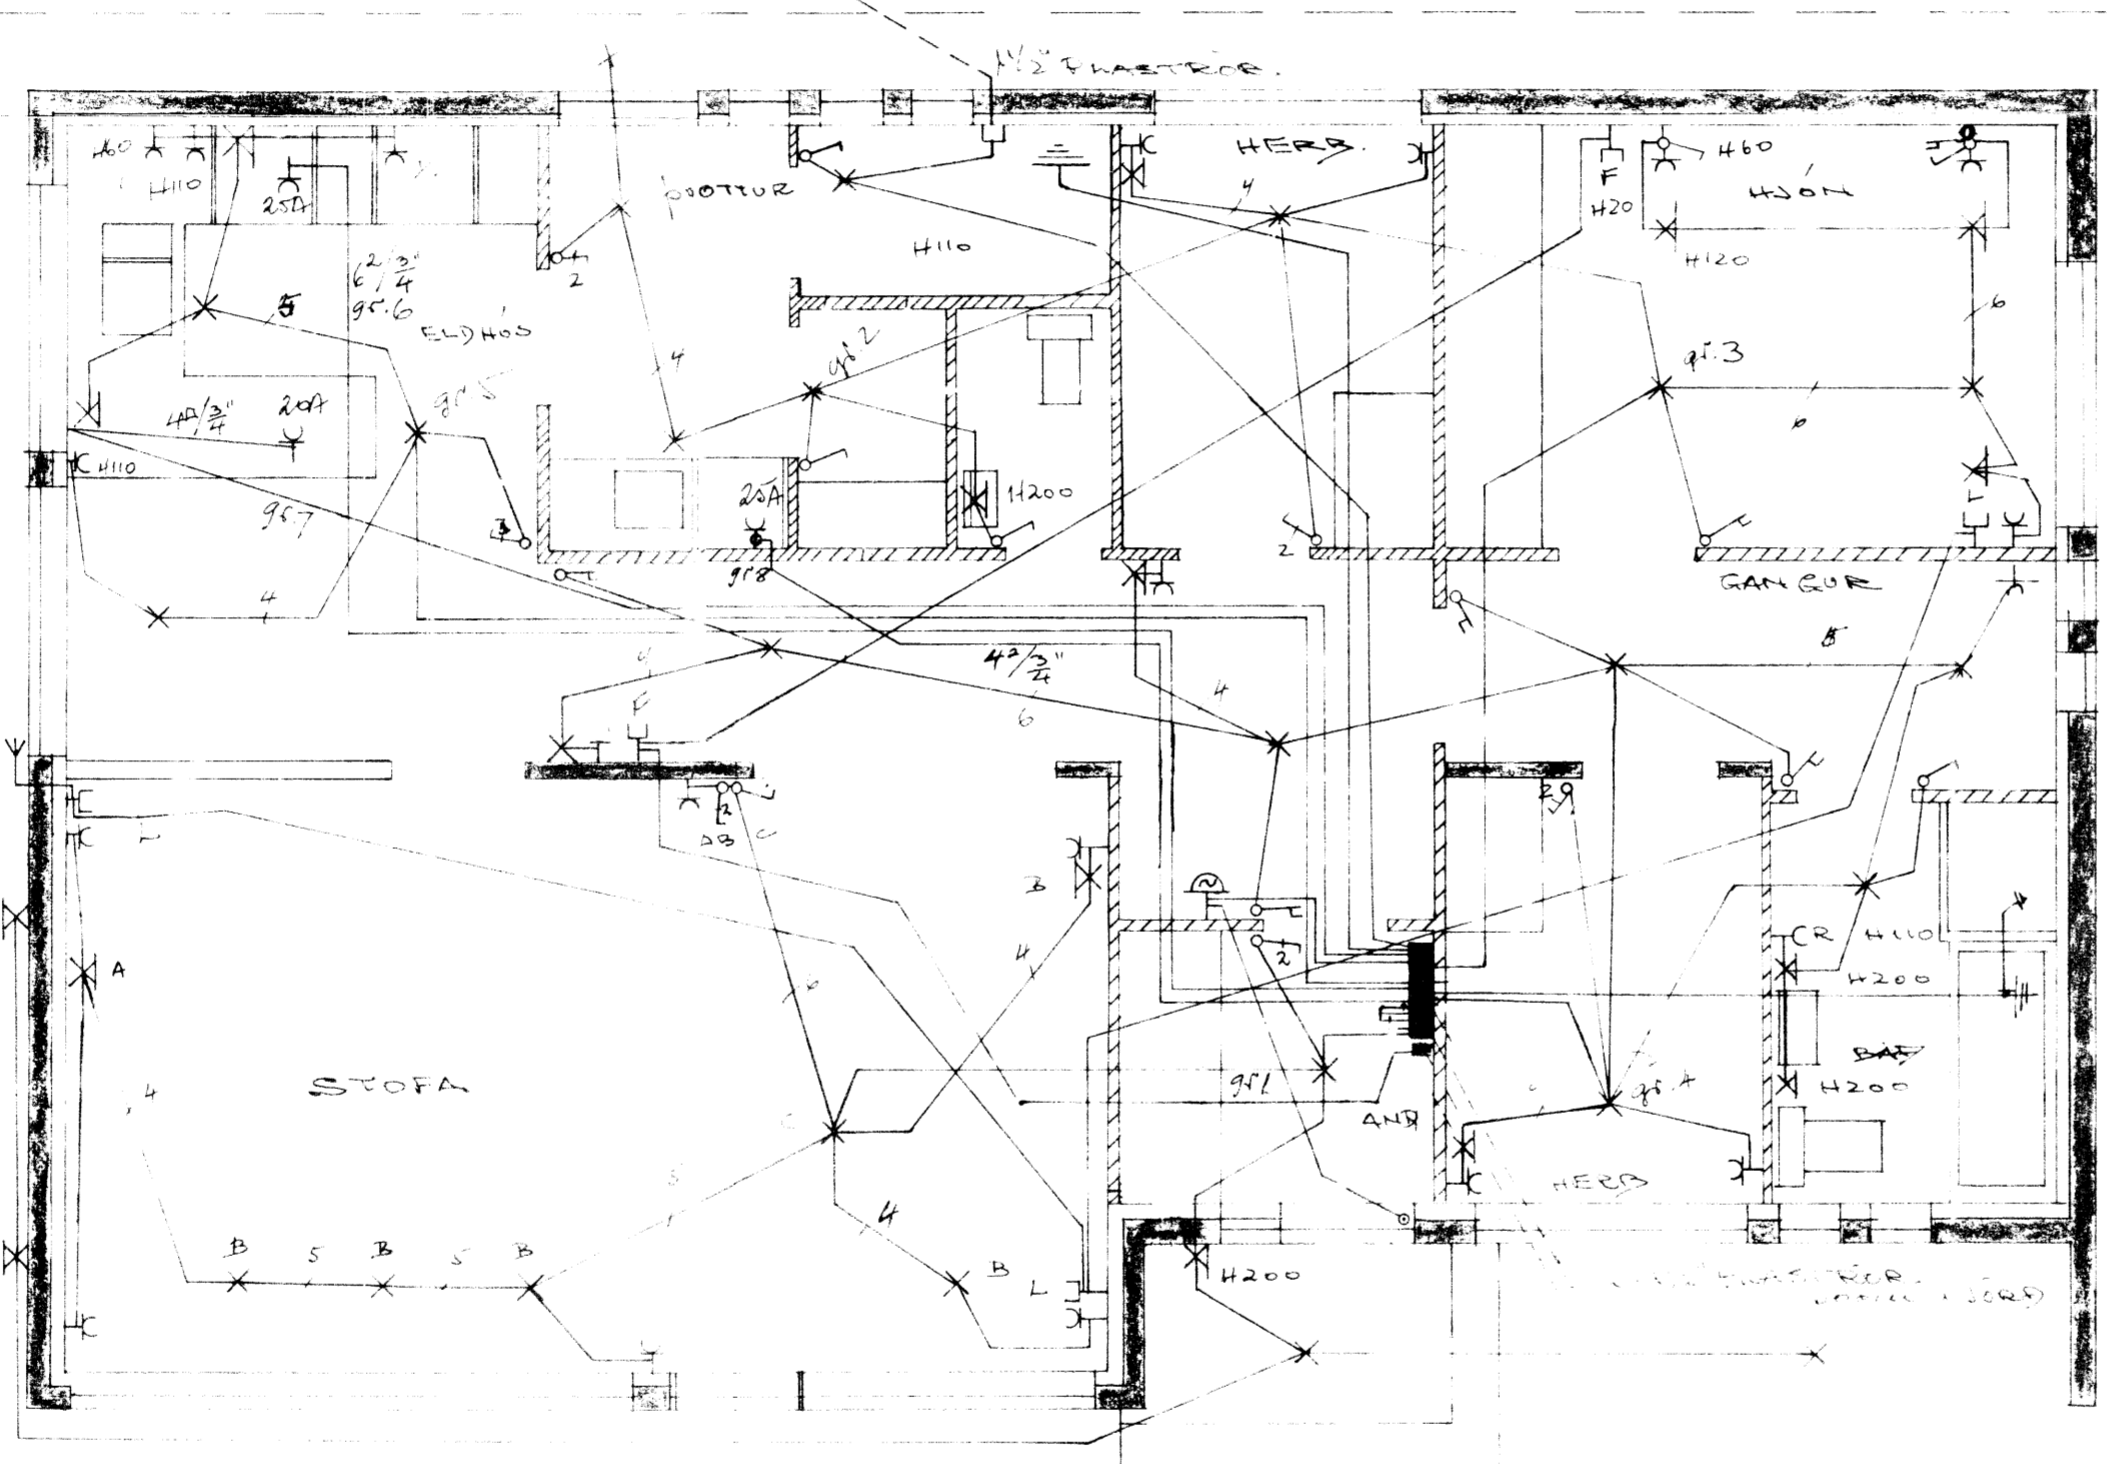

1/2 PLASTRÖR  
60cm x 100cm

DALBRAUT  
M: 1:500

- AND-STOFA
- REYMSKA-BILSKUR
- HAÖN-HELD-ÞVOTTUR
- HEYS-ÍSAÐ-GANGLUR
- ELDHÖS
- ELDANIEL
- UPPÖN-VÉL
- ÞVOTTAVÉL (ÞORRARI)

ÞEYR ERU ÖVIAR EYRI HEYR.  
SÖÐURHÖND FALI HANN NÍÐUR  
ÖÐURHÖND TILHÖFUR  
FANNA VORLUGAÐA.

- SKÝRINGAR.
1. ROFAR: 110cm FRÁ GÓLFU
  2. TENGLAR: 20cm --- NEMA
  3. --- F. TERN I ELDH.
  4. --- ÞVOTTI-YFIR ELDH BORDI.  
110cm FRÁ GÓLFU
  5. VEGELVÖS: 165cm ---  
NEMA ANNARS SE SÝNT
  6. LOFTNETI: L: 20cm ---
  7. HITALÖGLI: 135cm ---
  8. SÍMA F: 20cm ---
  9. ÞÓSIK F. SÍMA HRING-  
LAGA MEGSKRUFESTINGU
  10. VÍR: 3x1,5 2; 5cm NEMA  
ANNARS SE GETIÐ
  11. TÖFLU FYRIR ROMULAG AÐ  
ÖÐRU LERTI I SAMRÁÐI  
VIÐ RAFVEITU SER.  
FUGLEBLAÐ NR. 666
  12. MALTRAVHUR RAFBUNADAR  
Í DA. NEMA ANNARS SE GETIÐ