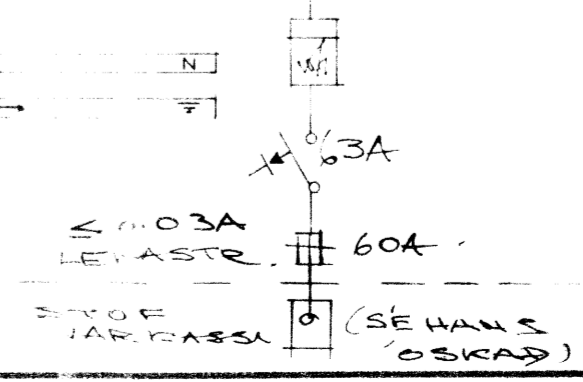

1/2 PLASTRÖR  
60cm x 100cm

DALBRAUT  
M: 1:500

- AND-STOFA
- REYMSKA-BILSKUR
- HAÖN-HELD-ÞVOTTUR
- HEYS-ÍSAÐ-GANGLUR
- ELDHÖS
- ELDANIEL
- UPPÖN-VÉL
- ÞVOTTAVÉL (ÞORRARI)

ÞEYR ERU ÖVIAR EYRI HEYR.  
SÖÐURHÖND FALI HANN NÍÐUR  
ÖÐURHÖND TILHÖFUR  
FANNA VORLUGAÐA.

- SKÝRINGAR.
1. ROFAR: 110cm FRÁ GÓLFU
  2. TENGLAR: 20cm --- NEMA
  3. --- F. TERN I ELDH.
  4. --- ÞVOTTI-YFIR ELDH BORDI.  
110cm FRÁ GÓLFU
  5. VEGELVÖS: 165cm ---  
NEMA ANNARS SE SÝNT
  6. LOFTNETI: L: 20cm ---
  7. HITALÖGLI: 135cm ---
  8. SÍMA F: 20cm ---
  9. ÞÓSIK F. SÍMA HRING-  
LAGA MEGSKRUFESTINGU
  10. VÍR: 3x1,5 2; 5cm NEMA  
ANNARS SE GETIÐ
  11. TÖFLU FYRIR ROMULAG AÐ  
ÖÐRU LERTI I SAMRÁÐI  
VIÐ RAFVEITU SER.  
FUGLEBLAÐ NR. 666
  12. MALTRAVHUR RAFBUNADAR  
Í DA. NEMA ANNARS SE GETIÐ