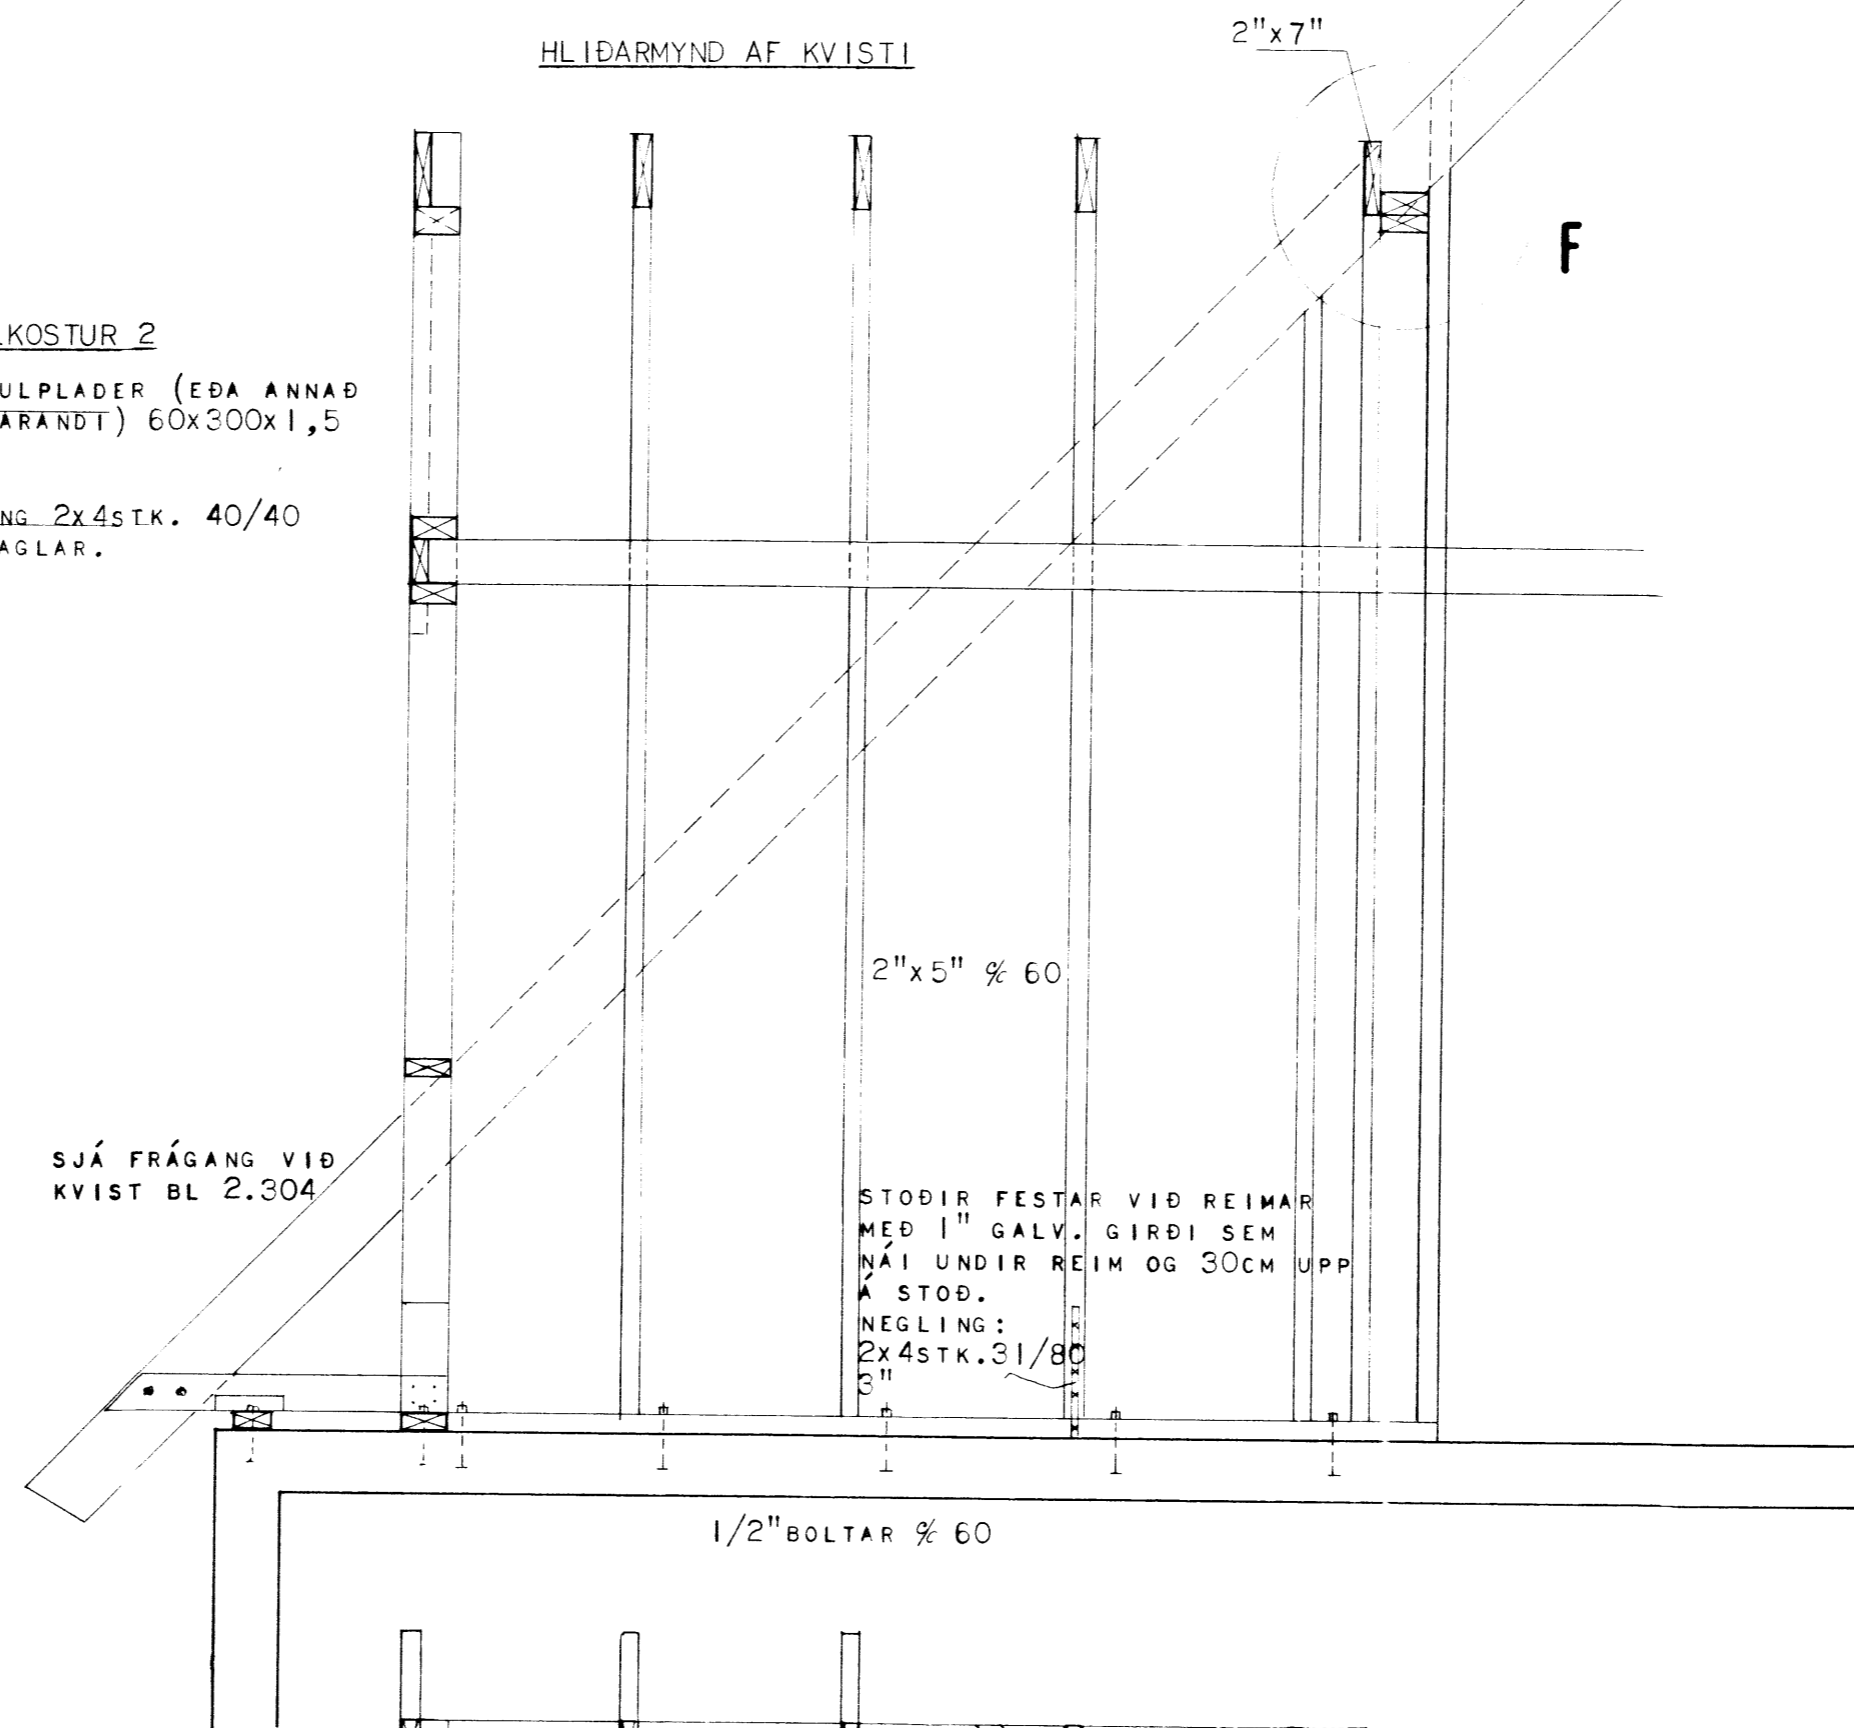

2STK. KROSSVIÐSLASKI EÐA BMF HULPLADE
NEGLING 2x4 STK. 28/65, 2 1/2" HVORU MEGIN

VALKOSTUR 1

2 STK. 1"x4" LASKAR
2x4STK. 28/65 2 1/2"
HVORU MEGIN

VALKOSTUR 2

BMF-HULPLADER (EÐA ANNAD
SAMSVARANDT) 60x300x1,5
2STK.

NEGLING 2x4STK. 40/40
NAGLAR.

SJÁ FRÁGANG VIÐ
KVIST BL 2.304

HLIÐARMYND AF KVISTI

STODIR FESTAR VIÐ REIMAR
MEÐ 1" GALV. GIRÐI SEM
NÁI UNDIR REIM OG 30CM UPP
Á STOD.
NEGLING:
2x4STK. 31/80
3"

DEILI F

BMF "BJELKESKO" STÆÐ 51/105
EÐA ANNAD TILSVARANDI.
NEGLING 2x5STK. 40/50
KAMBSAUMUR