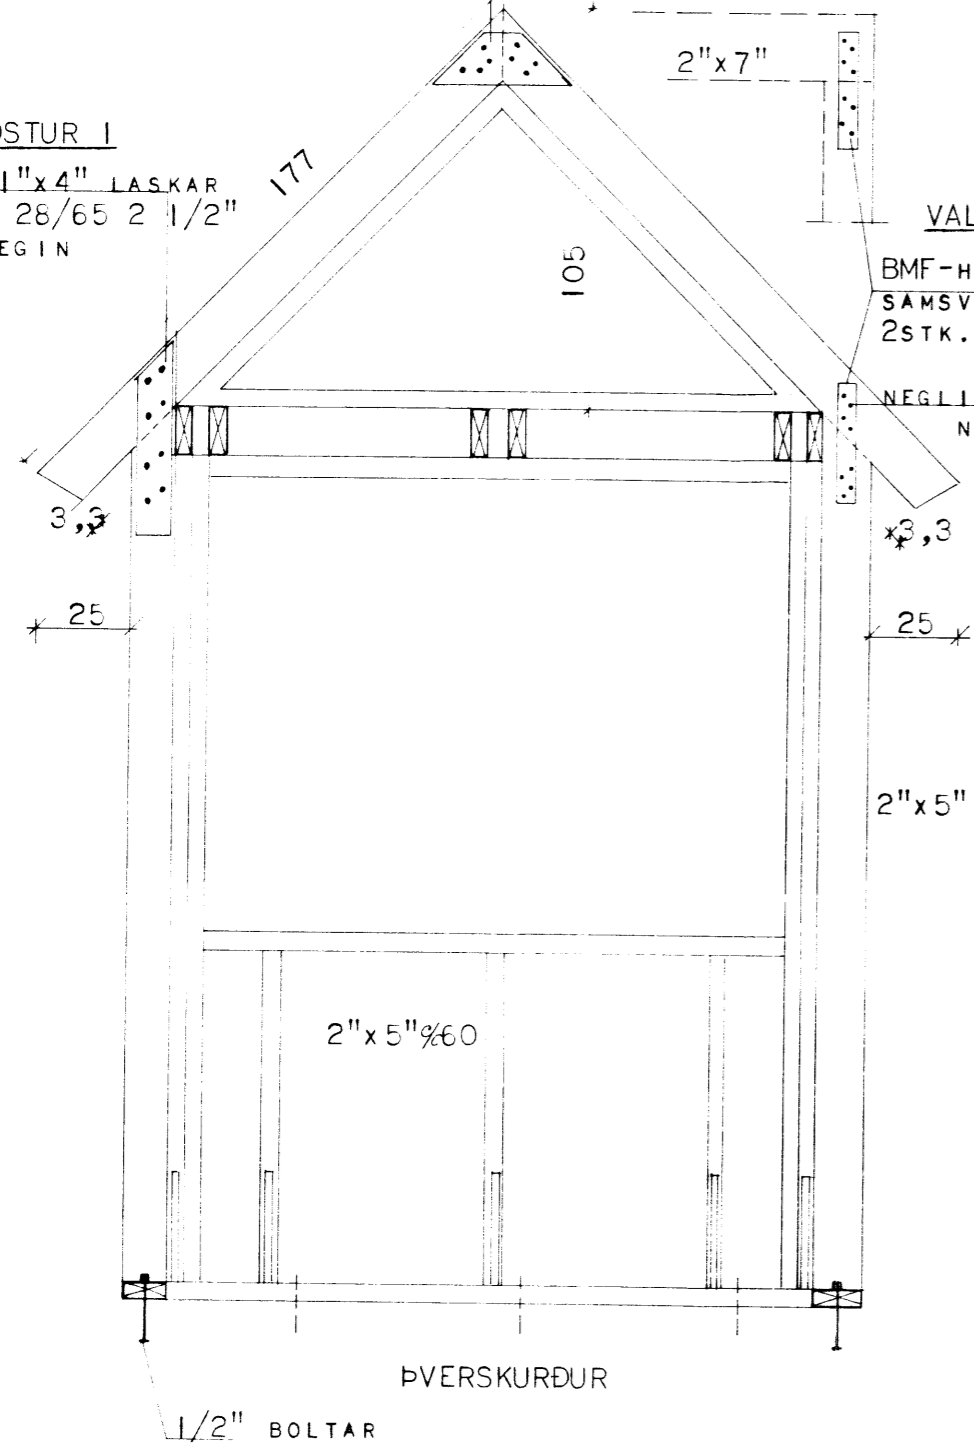

2STK. KROSSVIÐSLASKI EÐA BMF HULPLADE
NEGLING 2x4 STK. 28/65, 2 1/2" HVORU MEGIN

VALKOSTUR 1

2 STK. 1"x4" LASKAR
2x4STK. 28/65 2 1/2"
HVORU MEGIN

VALKOSTUR 2

BMF-HULPLADER (EÐA ANNAD
SAMSVARANDT) 60x300x1,5
2STK.

NEGLING 2x4STK. 40/40
NAGLAR.

SJÁ FRÁGANG VIÐ
KVIST BL 2.304

HLIÐARMYND AF KVISTI

STODIR FESTAR VIÐ REIMAR
MEÐ 1" GALV. GIRÐI SEM
NÁI UNDIR REIM OG 30CM UPP
Á STOD.
NEGLING:
2x4STK. 31/80
3"

DEILI F

BMF "BJELKESKO" STÆÐ 51/105
EÐA ANNAD TILSVARANDI.
NEGLING 2x5STK. 40/50
KAMBSAUMUR