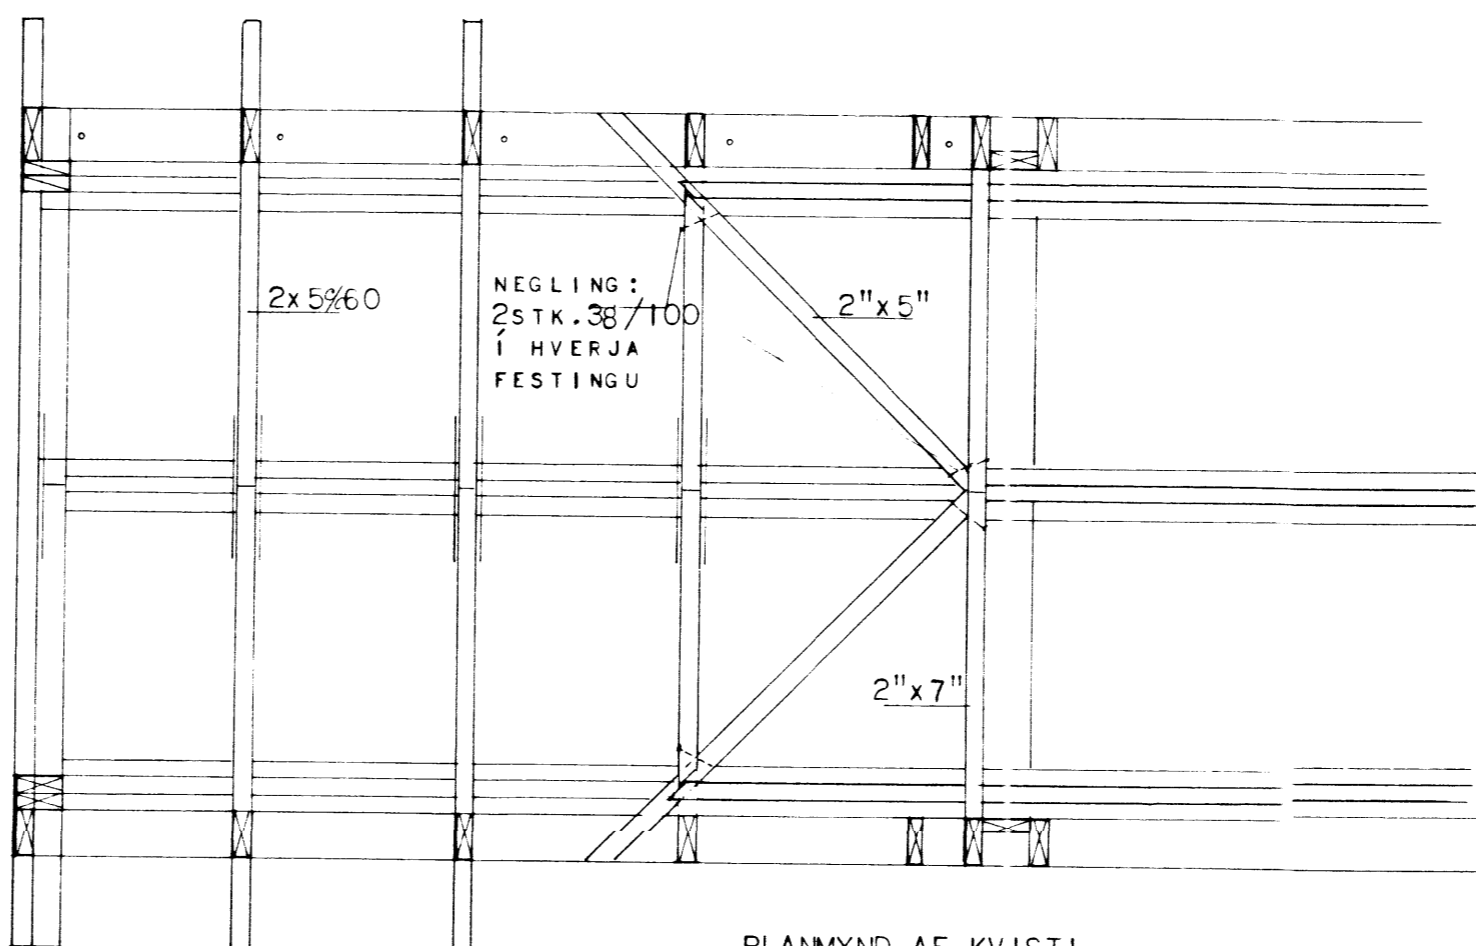

PLANMYND AF KVISTI

**HÚSNÆÐISMÁLASTOFNUN
RÍKISINS** LAUGAVEGI 77 REYKJAVÍK
SÍMI 28500

VERKNR. **B.02.11.** BLAÐNR. **2.305**

ÞAKVIÐIR OG FESTINGAR
KVISTUR YFIR BAÐI

HANNAD	HH MARS '80	STAÐFERT	
REIKNAD	HH MARS '80	VFIRFARID	25.4.80 LG
TEIKNAD	IF	BREYTT	
KVARDI	1:20, 1:10		

Gudm. Gunnarsson