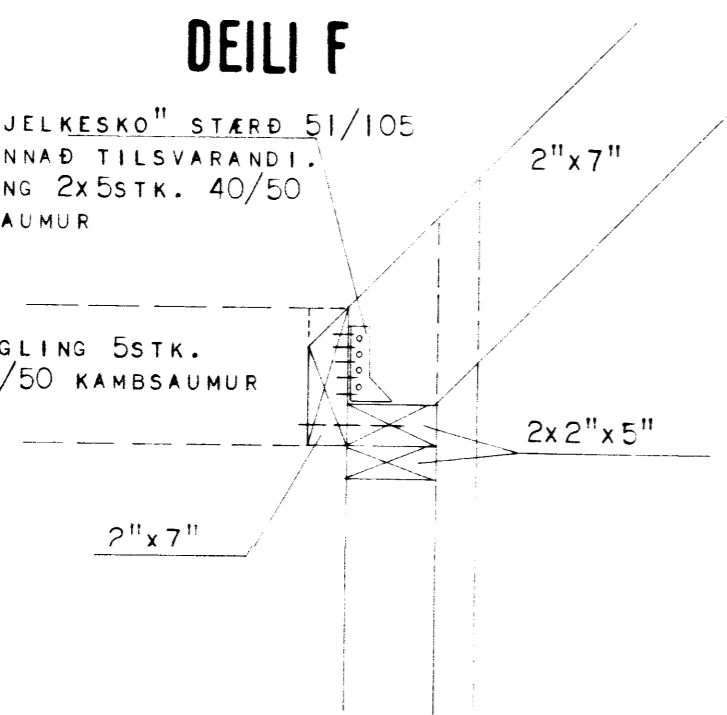

PLANMYND AF KVISTI

**HÚSNÆÐISMÁLASTOFNUN
RÍKISINS** LAUGAVEGI 77 REYKJAVÍK
SÍMI 28500

VERKNR. **B.02.11.** BLAÐNR. **2.305**

ÞAKVIÐIR OG FESTINGAR
KVISTUR YFIR BAÐI

HANNAD	HH MARS '80	STAÐFERT	
REIKNAD	HH MARS '80	VFIRFARID	25.4.80 LG
TEIKNAD	IF	BREYTT	
KVARDI	1:20, 1:10		

Gudm. Gunnarsson