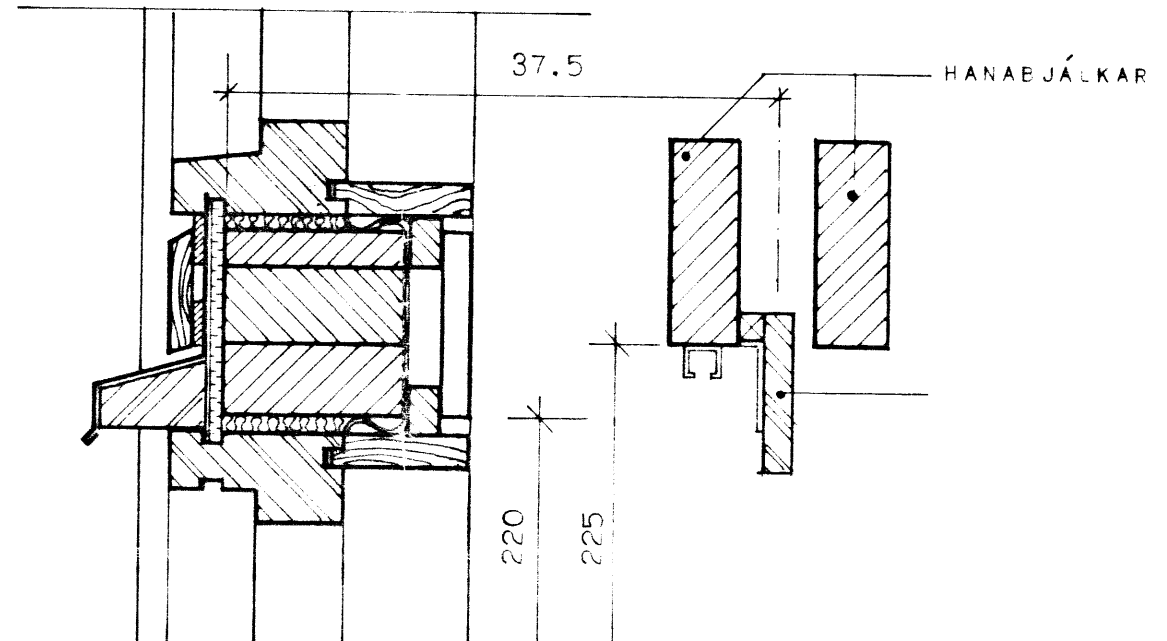

LÁRÉTT SNEIÐING

SNEIÐING Í GAFLVEGG SVALAMEGIN

SJÁ BL. 1.307 OG 2.303

FRÁANGUR MILLI GLUGGA
Í GAFLVEGG - LÖDRÉTT SNEIÐING

FRÁANGUR
UNDIR SVALAHURD

SNEIÐING Í GAFLVEGG
ÁN SVALA

HÜSNÆDISSTOFNUN
RIKISINS LAUGAVEGI 77, REYKJAVÍK
SÍMI 28500

VERK NR. **21020** S-T TEIKN. NR. **1.303**

FRÁANGUR Á GLUGGUM, HURÐUM OG
KLÆNINGU Á EFRI HÆE.

HANNAÐ	AL. ES	STAÐFÆRT
REIKNAD		YFIRFARID
TEIKNAD	AL	
KVARÐI	1 + 5	

Áine Ándulora
Þorgerður Þ. Þorvaldsson