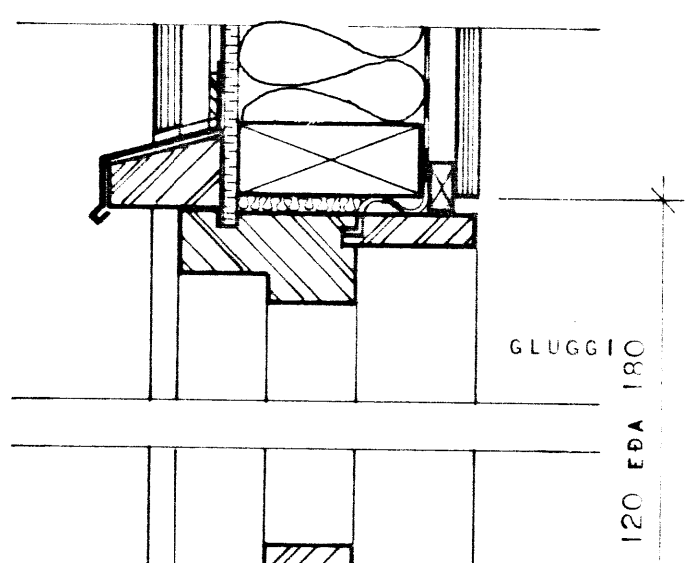

LÁRÉTT SNEIÐING

SNEIÐING Í GAFLVEGG SVALAMEGIN

SJÁ BL. 1.307 OG 2.303

FRÁANGUR MILLI GLUGGA
Í GAFLVEGG - LÖDRÉTT SNEIÐING

FRÁANGUR
UNDIR SVALAHURD

SNEIÐING Í GAFLVEGG
ÁN SVALA

HÜSNÆDISSTOFNUN
RIKISINS LAUGAVEGI 77, REYKJAVÍK
SÍMI 28500

VERK NR. **21020** S-T TEIKN. NR. **1.303**

FRÁANGUR Á GLUGGUM, HURÐUM OG
KLÆNINGU Á EFRI HÆE.

HANNAÐ	AL. ES	STAÐFÆRT
REIKNAD		YFIRFARID
TEIKNAD	AL	
KVARÐI	1 + 5	

Áine Ándulora
Þorgerður Þ. Þorvaldsson