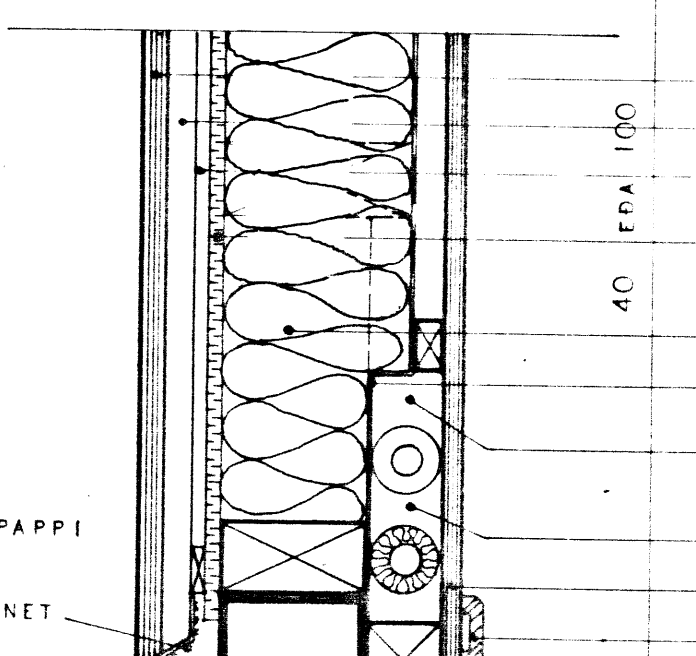

LÁRÉTT SNEIÐING

SNEIÐING Í GAFLVEGG SVALAMEGIN

SJÁ BL. 1.307 OG 2.303

FRÁANGUR MILLI GLUGGA
Í GAFLVEGG - LÖDRÉTT SNEIÐING

FRÁANGUR
UNDIR SVALAHURD

SNEIÐING Í GAFLVEGG
ÁN SVALA

HÜSNÆDISSTOFNUN
RIKISINS LAUGAVEGI 77, REYKJAVÍK
SÍMI 28500

VERK NR. **21020** S-T TEIKN. NR. **1.303**

FRÁANGUR Á GLUGGUM, HURÐUM OG
KLÆNINGU Á EFRI HÆE.

HANNAÐ	AL. ES	STAÐFÆRT
REIKNAD		YFIRFARID
TEIKNAD	AL	
KVARÐI	1 + 5	

Áine Ándulora
Þorgerður Þ. Þorvaldsson