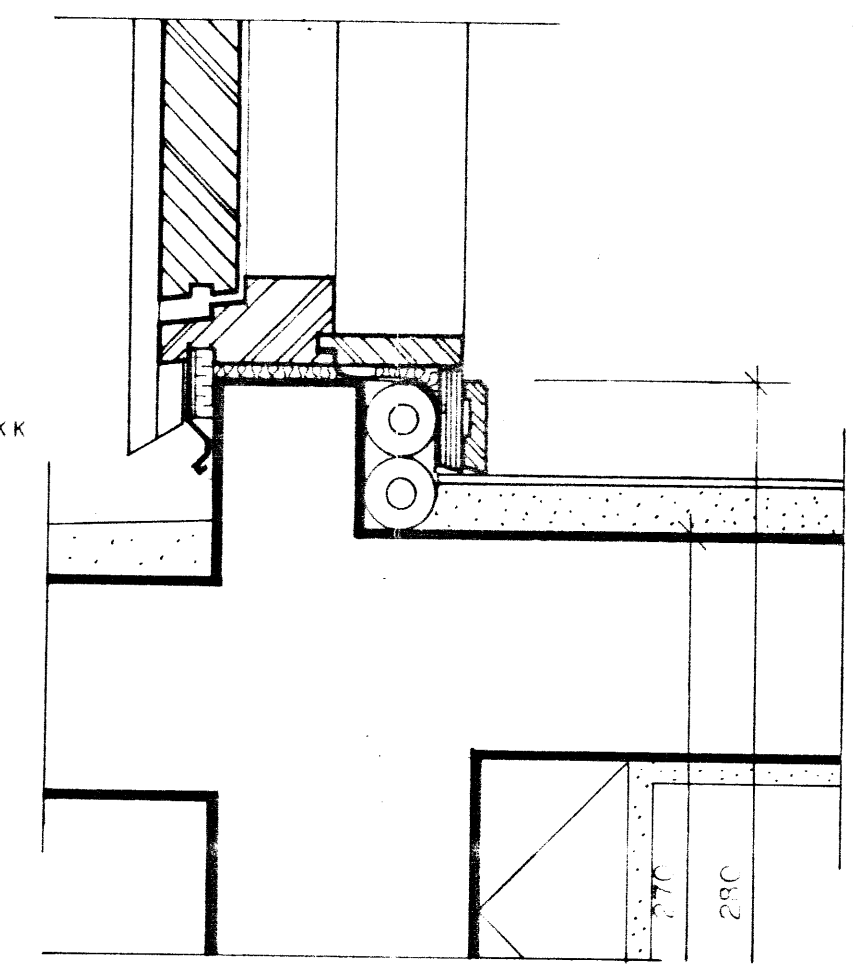

LÁRÉTT SNEIÐING

SNEIÐING Í GAFLVEGG SVALAMEGIN

SJÁ BL. 1.307 OG 2.303

FRÁANGUR MILLI GLUGGA
Í GAFLVEGG - LÖDRÉTT SNEIÐING

FRÁANGUR
UNDIR SVALAHURD

SNEIÐING Í GAFLVEGG
ÁN SVALA

HÜSNÆDISSTOFNUN
RIKISINS LAUGAVEGI 77, REYKJAVÍK
SÍMI 28500

VERK NR. **21020** S-T TEIKN. NR. **1.303**

FRÁANGUR Á GLUGGUM, HURÐUM OG
KLÆNINGU Á EFRI HÆE.

HANNAÐ	AL. ES	STAÐFÆRT
REIKNAD		YFIRFARID
TEIKNAD	AL	
KVARÐI	1 + 5	

Áine Ándulora
Þorgerður Þ. Þorvaldsson