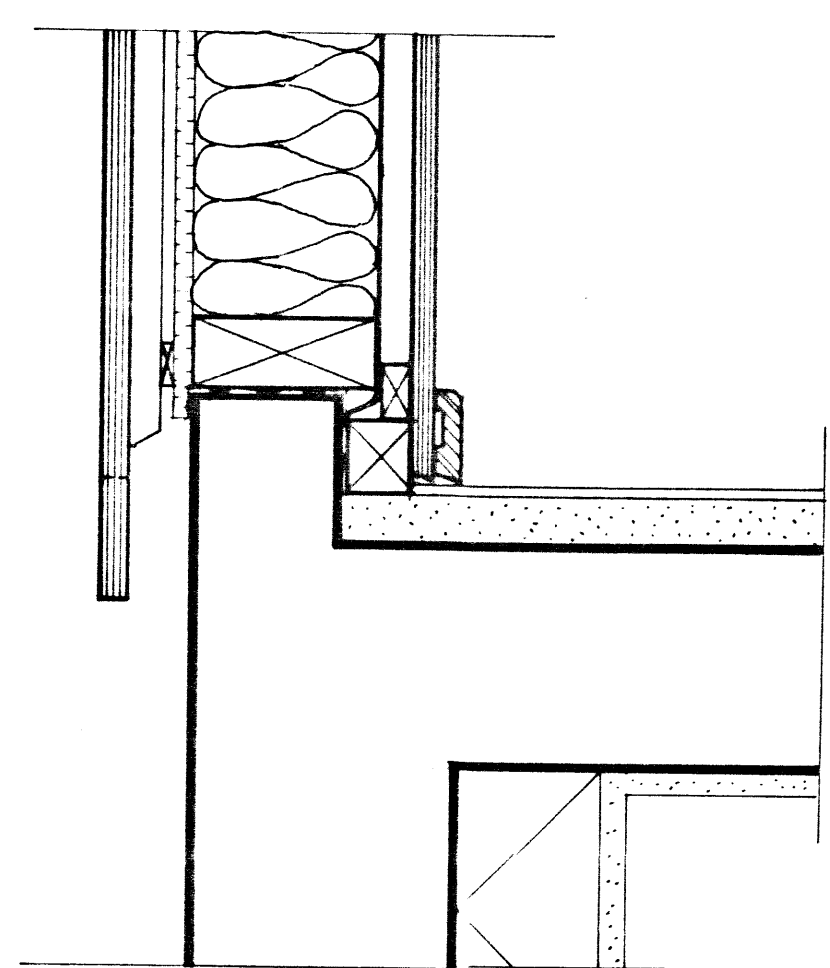

LÁRÉTT SNEIÐING

SNEIÐING Í GAFLVEGG SVALAMEGIN

SJÁ BL. 1.307 OG 2.303

FRÁANGUR MILLI GLUGGA
Í GAFLVEGG - LÖDRÉTT SNEIÐING

FRÁANGUR
UNDIR SVALAHURD

SNEIÐING Í GAFLVEGG
ÁN SVALA

HÜSNÆDISSTOFNUN
RIKISINS LAUGAVEGI 77, REYKJAVÍK
SÍMI 28500

VERK NR. **21020** S-T TEIKN. NR. **1.303**

FRÁANGUR Á GLUGGUM, HURÐUM OG
KLÆNINGU Á EFRI HÆE.

HANNAÐ	AL. ES	STAÐFÆRT
REIKNAD		YFIRFARID
TEIKNAD	AL	
KVARÐI	1 + 5	

Áine Ándulora
Þorgerður Þ. Þorvaldsson