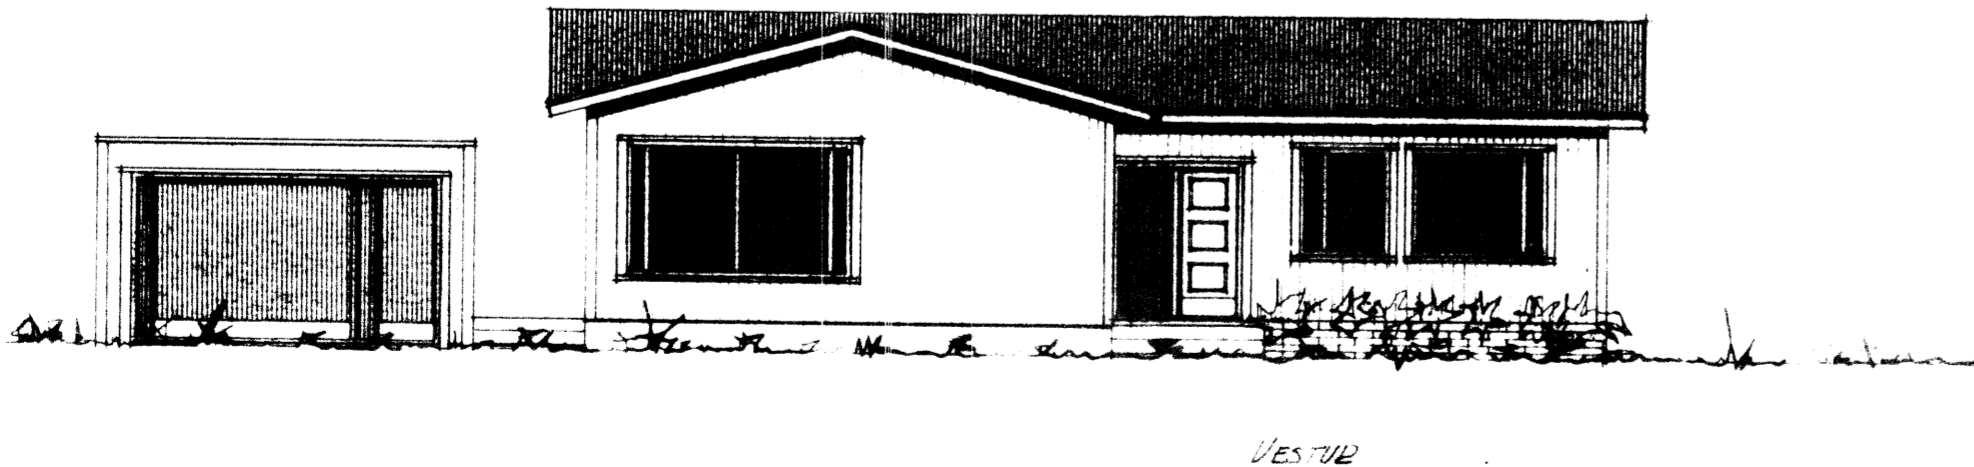

AUSTUR

NORÐUR

SUDUR

VESTUR

SKURÐUR "A-A"

ÍBÚÐARHÚS	151,45 M <sup>2</sup>
BÍLSKUR	40,00 M <sup>2</sup>
SAMTALS	191,45 M <sup>2</sup>
NETTOSTAÐPÍBÚÐAR	134,77 m <sup>2</sup>

<b>BÖGGVISBRAUT</b> <sup>21</sup> DALVIÐ		MÆLIKVARDI
ÚTLIT, SKURÐUR		1:100
BÆYTT Í ÁGÚST 1978. V.M.H.		VERKEFNI NR.
		<b>78026-2</b>
TEIKNISTOFAN EYRARLANDSVEGI 20 S.F.	AKUREYRI	ÁKVEYRI Í JÚLÍ 1978
	SÍMI 11140	<i>[Signature]</i>