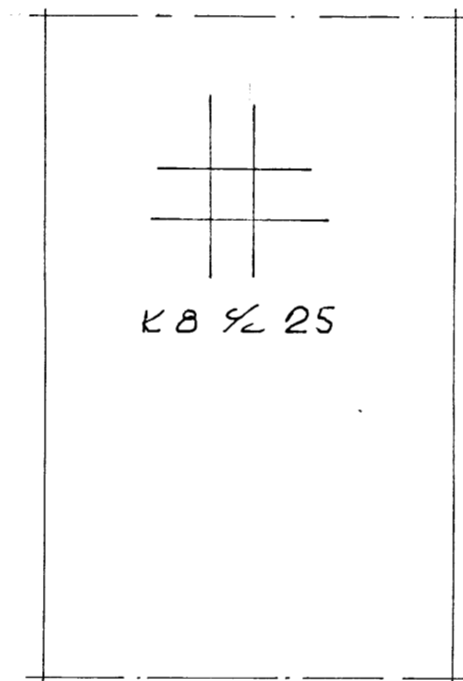

FESTIPLATA 20x15x08
 ASODIN 4.K12 L=40

FESTIPLATA 10x10x08
 ASODIN 2.K12 L=30

YTRA-HOLT REFAHÚS

JÄRNALÖGN. UNDIRST

M. 1:20

D. OKT. '85

T. Þórunn Þingríksdóttir