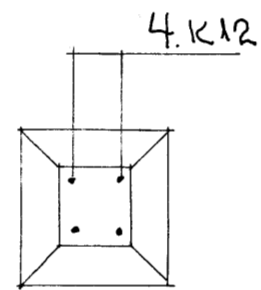

FESTIPLATA 20x15x08
 ASODIN 4.K12 L=40

FESTIPLATA 10x10x08
 ASODIN 2.K12 L=30

YTRA-HOLT REFAHÚS

JÄRNALÖGN. UNDIRST

M. 1:20

D. OKT. '85

T. Þórunn Þingríksdóttir