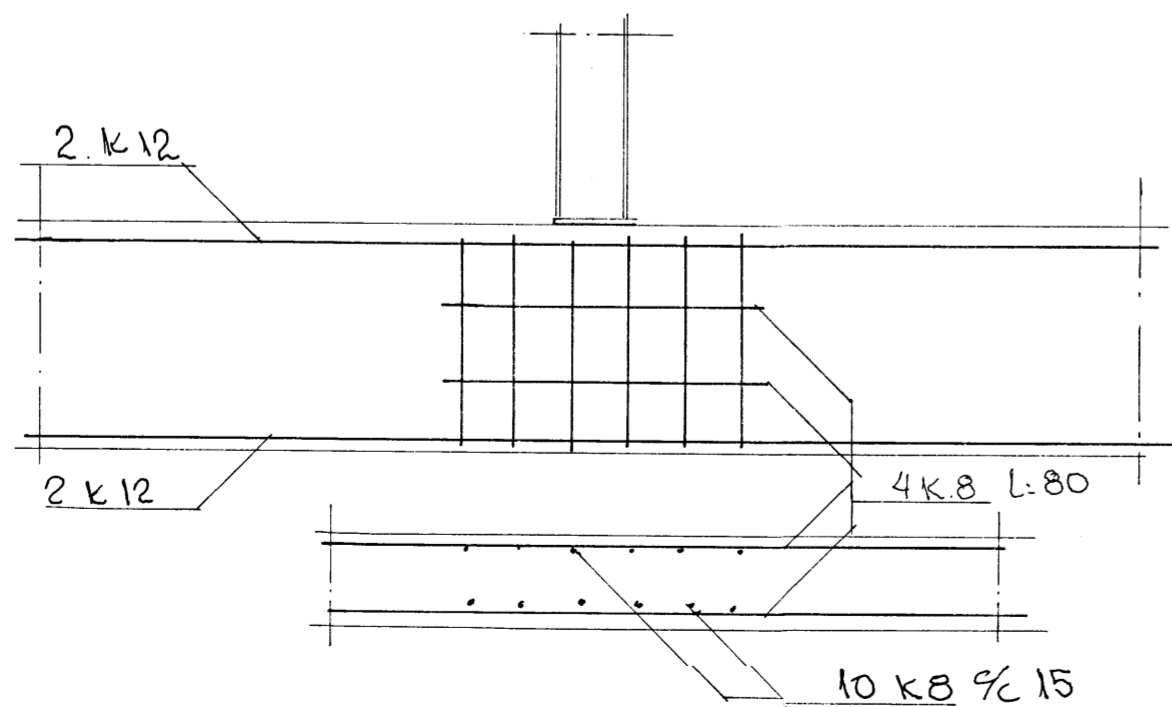

FESTIPLATA 20x15x08
 ASODIN 4.K12 L=40

FESTIPLATA 10x10x08
 ASODIN 2.K12 L=30

YTRA-HOLT REFAHÚS

JÄRNALÖGN. UNDIRST

M. 1:20

D. OKT. '85

T. Þórunn Þingríksdóttir