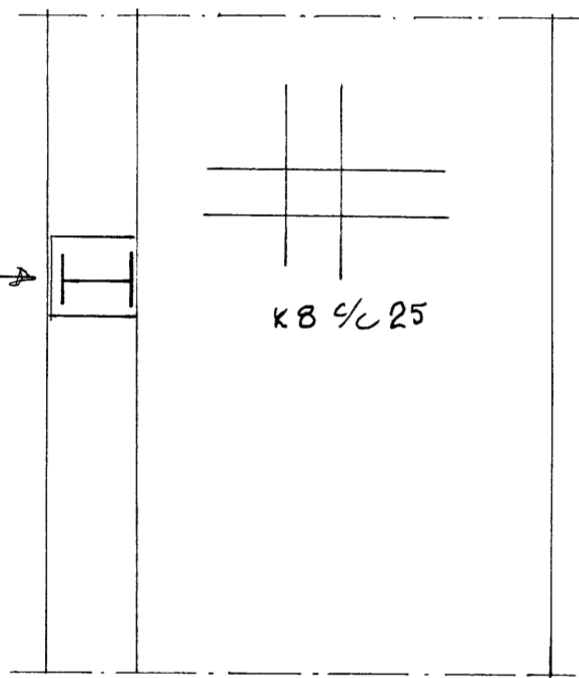

FESTIPLATA 20x15x08
 ASODIN 4.K12 L=40

FESTIPLATA 10x10x08
 ASODIN 2.K12 L=30

YTRA-HOLT REFAHÚS

JÄRNALÖGN. UNDIRST

M. 1:20

D. OKT. '85

T. Þórunn Þingríksdóttir