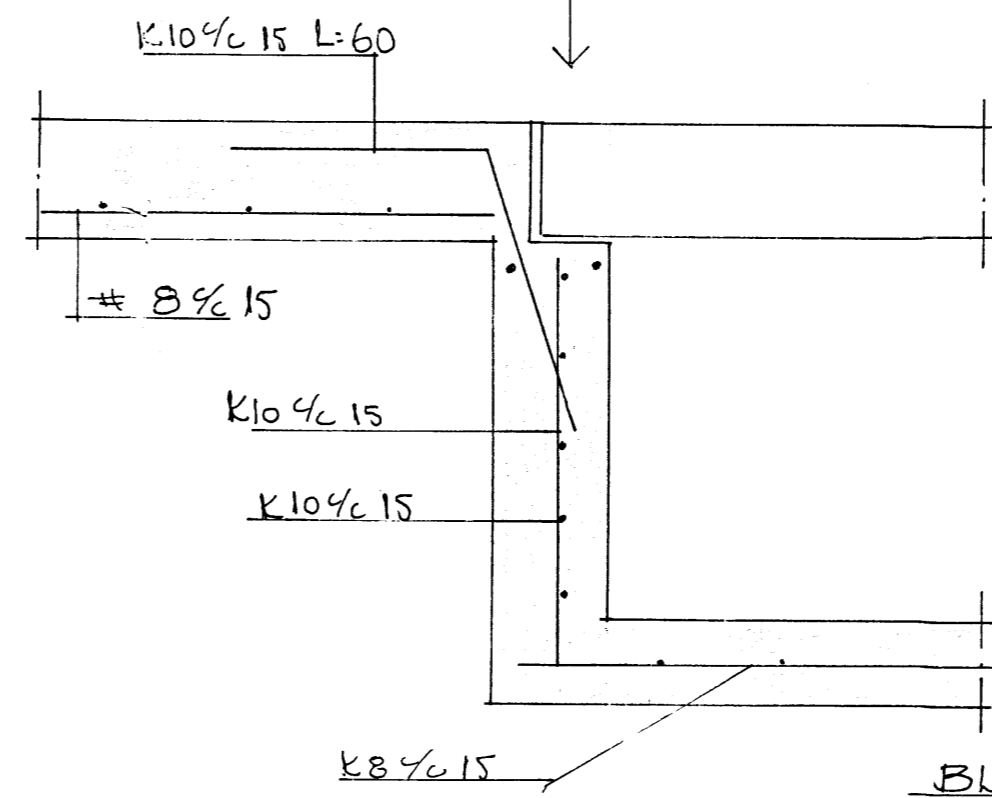

JÄRNPLATA
10 x 250 x 250
4. STIK 10MM.
L=50
STEYPISTÍALLAR SÚLUR

BITI YFIR BLÁSARA STOKK

YTRA - HOLT. KARTÖFLUGEYMSLA.

JÄRNALÖGN.

M. 1:50. 1:20.

D. ÁGUST '85.

H. Þ. Þeingrænna