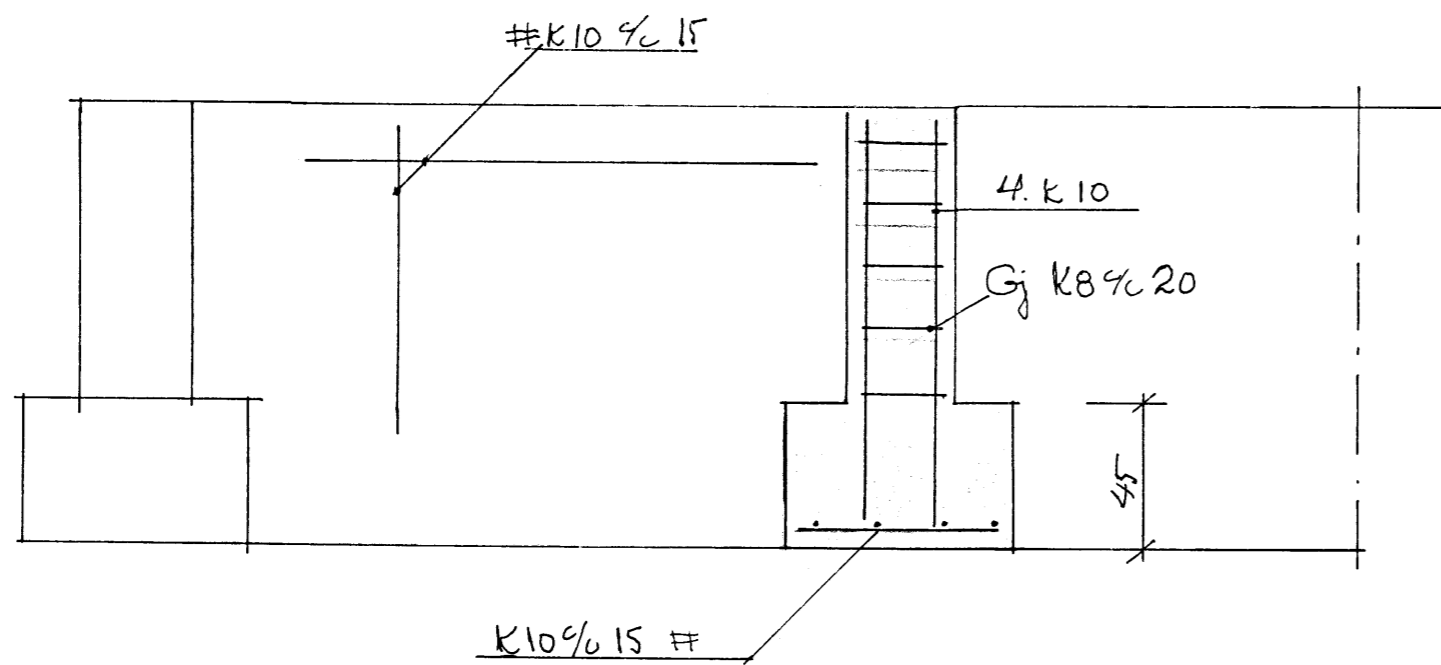

JÄRNPLATA
10 x 250 x 250
4. STIK 10MM.
L=50
STEYPISTÍALLAR SÚLUR

BITI YFIR BLÁSARA STOKK

YTRA - HOLT. KARTÖFLUGEYMSLA.

JÄRNALÖGN.

M. 1:50. 1:20.

D. ÁGUST '85.

H. Þ. Þeingrænna