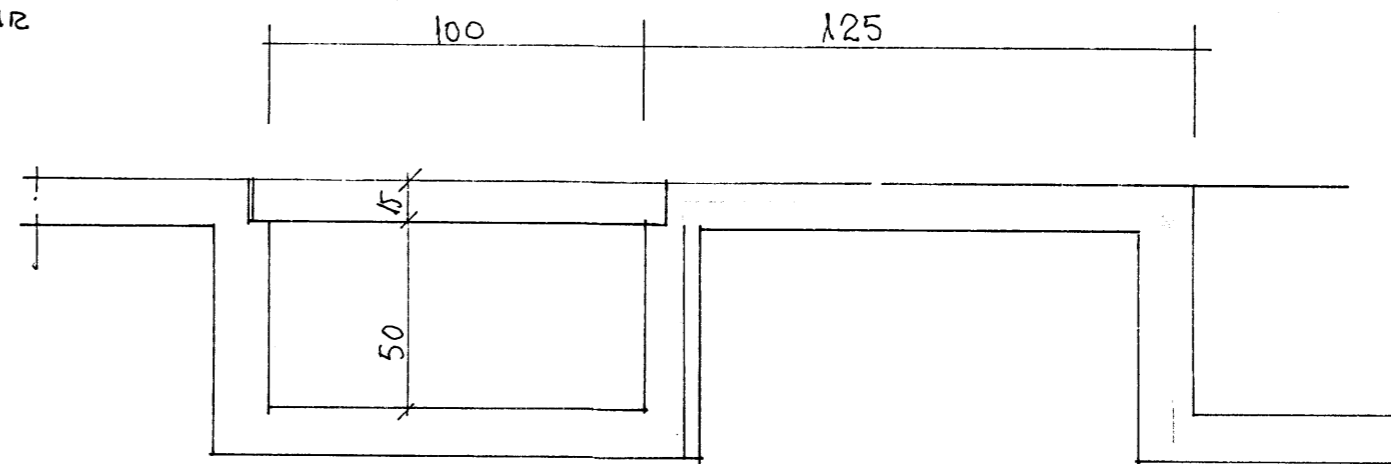

JÄRNPLATA
10 x 250 x 250
4. STIK 10MM.
L=50
STEYPISTÍALLAR SÚLUR

BITI YFIR BLÁSARA STOKK

YTRA - HOLT. KARTÖFLUGEYMSLA.

JÄRNALÖGN.

M. 1:50. 1:20.

D. ÁGUST '85.

H. Þ. Þeingrænna