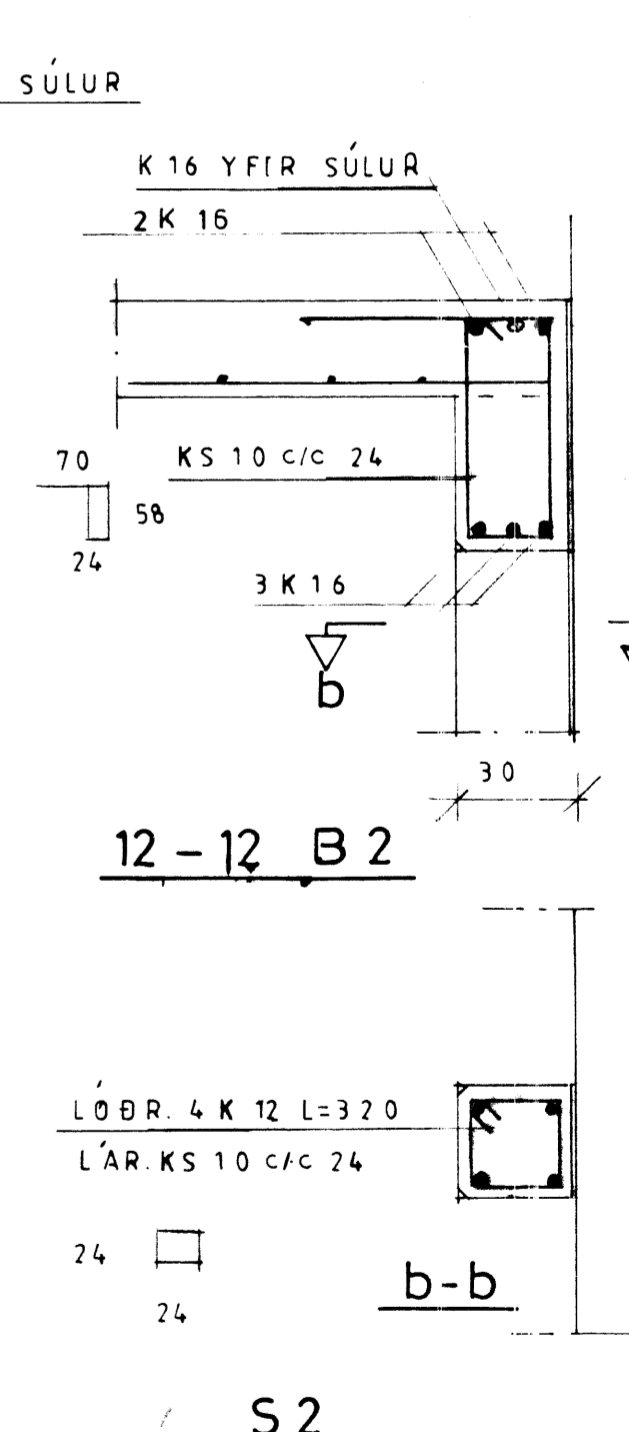

GRUNNMÝND 150

SNID 14-14, 1:20

SNID 9 9, 1:20

SNID 10-10

SNID 11-11 B1

SNID 12-12 B2

SNID 9-9

NAUSTAVÍK

HEITI VEGGIR, PLATA

**teiknistofa**

DAGS. 30.09.87  
MKV. 1:50, 1:20  
TEIKN.   
VERK

HAUKS HARALDSSONAR  
KAUPANGI AKUREYRI SÍMI 98 23

S2  
MATT. 20/10 187  
S.S.

K 0