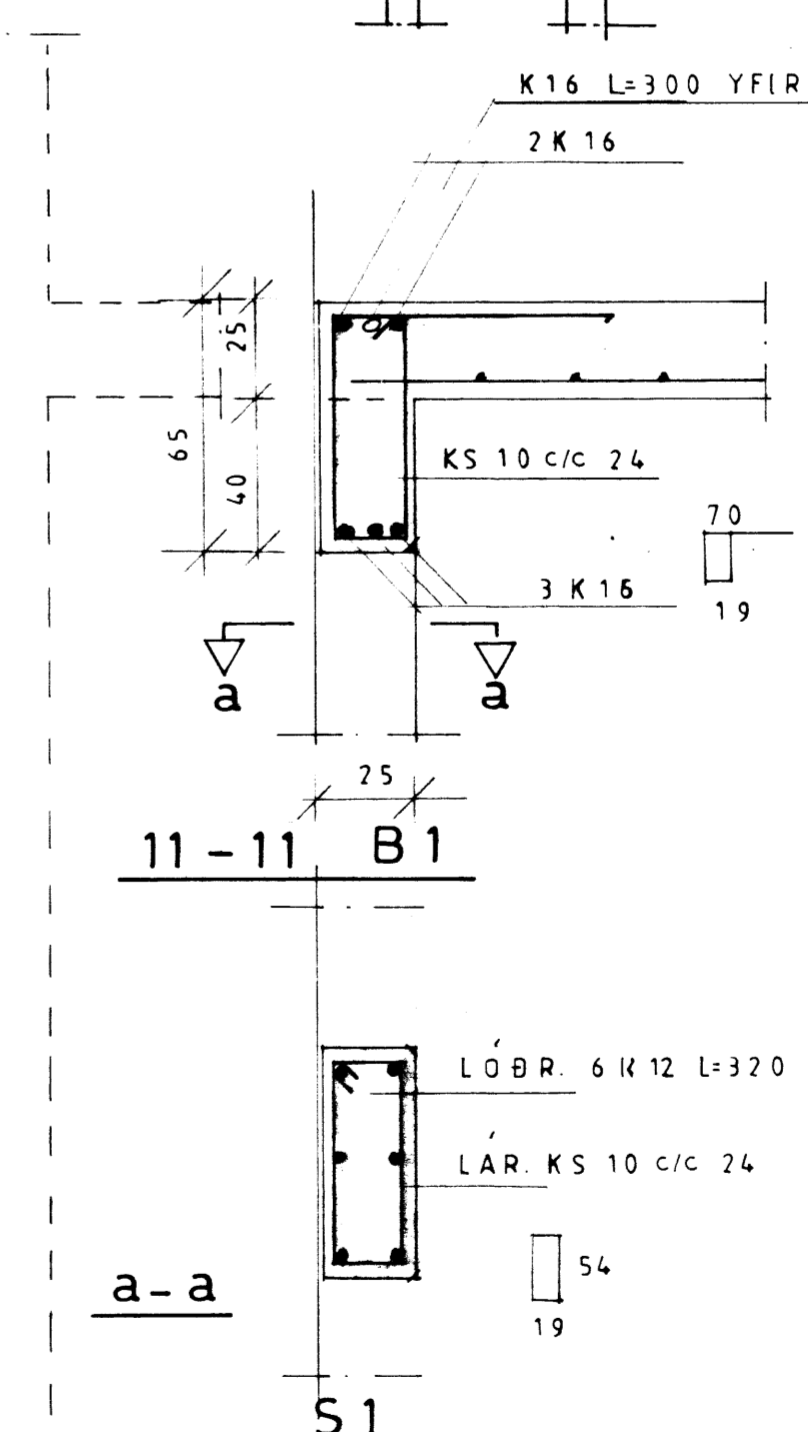

GRUNNMÝND 150

SNID 14-14, 1:20

SNID 9 9, 1:20

SNID 10-10

SNID 11-11 B1

SNID 12-12 B2

SNID 9-9

NAUSTAVÍK

HEITI VEGGIR, PLATA

**teiknistofa**

DAGS. 30.09.87  
MKV. 1:50, 1:20  
TEIKN.   
VERK

HAUKS HARALDSSONAR  
KAUPANGI AKUREYRI SÍMI 98 23

S2  
MATT. 20/10 187  
S.S.

K 0