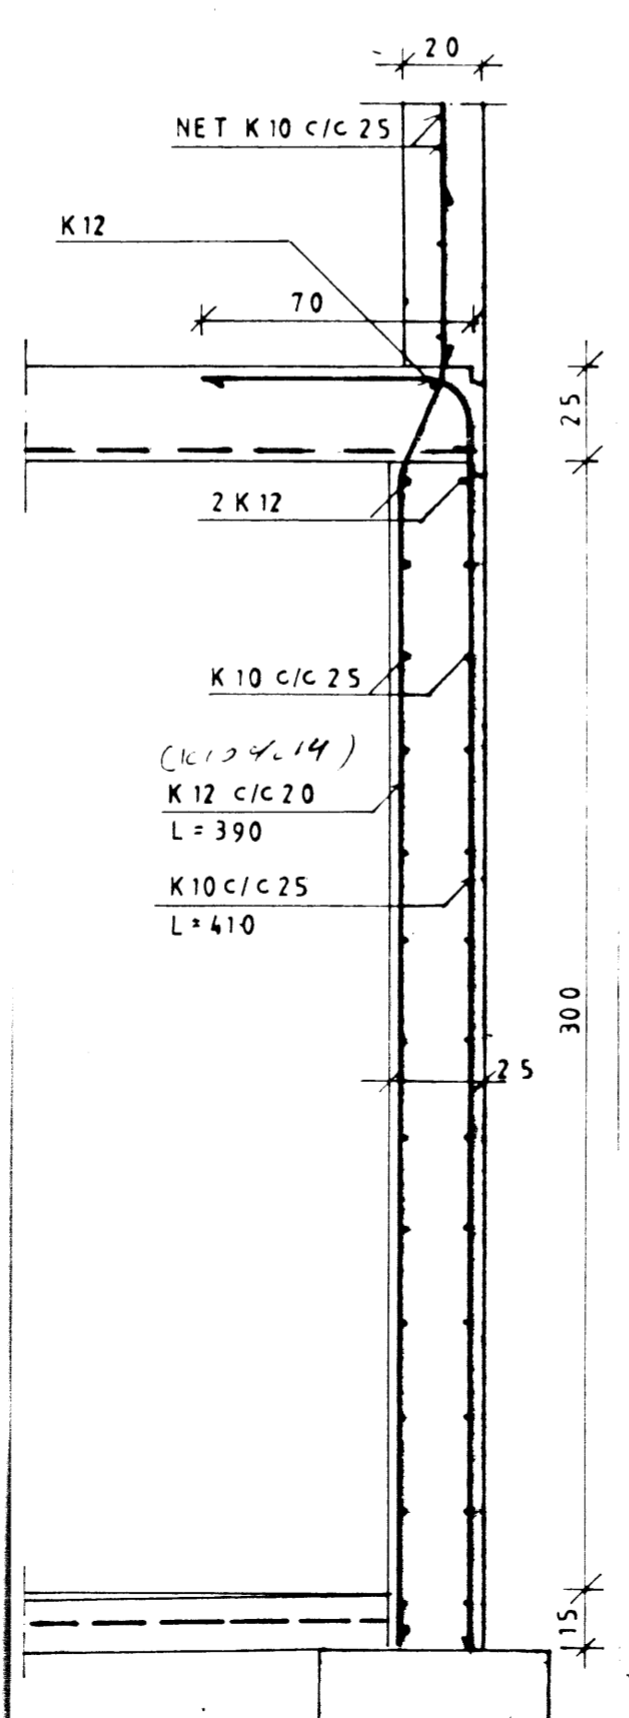

GRUNNMÝND 150

SNID 14-14, 1:20

SNID 9 9, 1:20

SNID 10-10

SNID 11-11 B1

SNID 12-12 B2

SNID 9-9

NAUSTAVÍK

HEITI VEGGIR, PLATA

**teiknistofa**

DAGS. 30.09.87  
MKV. 1:50, 1:20  
TEIKN.   
VERK

HAUKS HARALDSSONAR  
KAUPANGI AKUREYRI SÍMI 98 23

S2  
MATT. 20/10 187  
S.S.

K 0