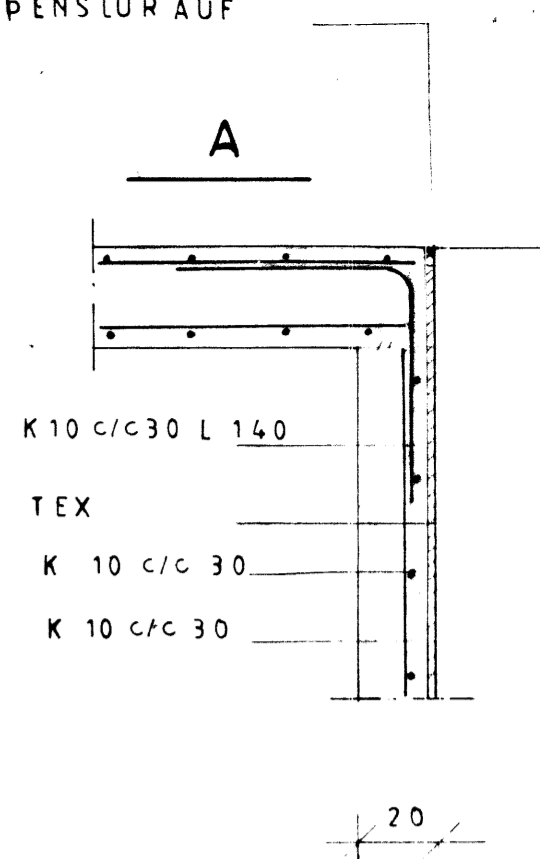

GRUNNMÝND 150

SNID 14-14, 1:20

SNID 9 9, 1:20

SNID 10-10

SNID 11-11 B1

SNID 12-12 B2

SNID 9-9

NAUSTAVÍK

HEITI VEGGIR, PLATA

**teiknistofa**

DAGS. 30.09.87  
MKV. 1:50, 1:20  
TEIKN.   
VERK

HAUKS HARALDSSONAR  
KAUPANGI AKUREYRI SÍMI 98 23

S2  
MATT. 20/10 187  
S.S.

K 0