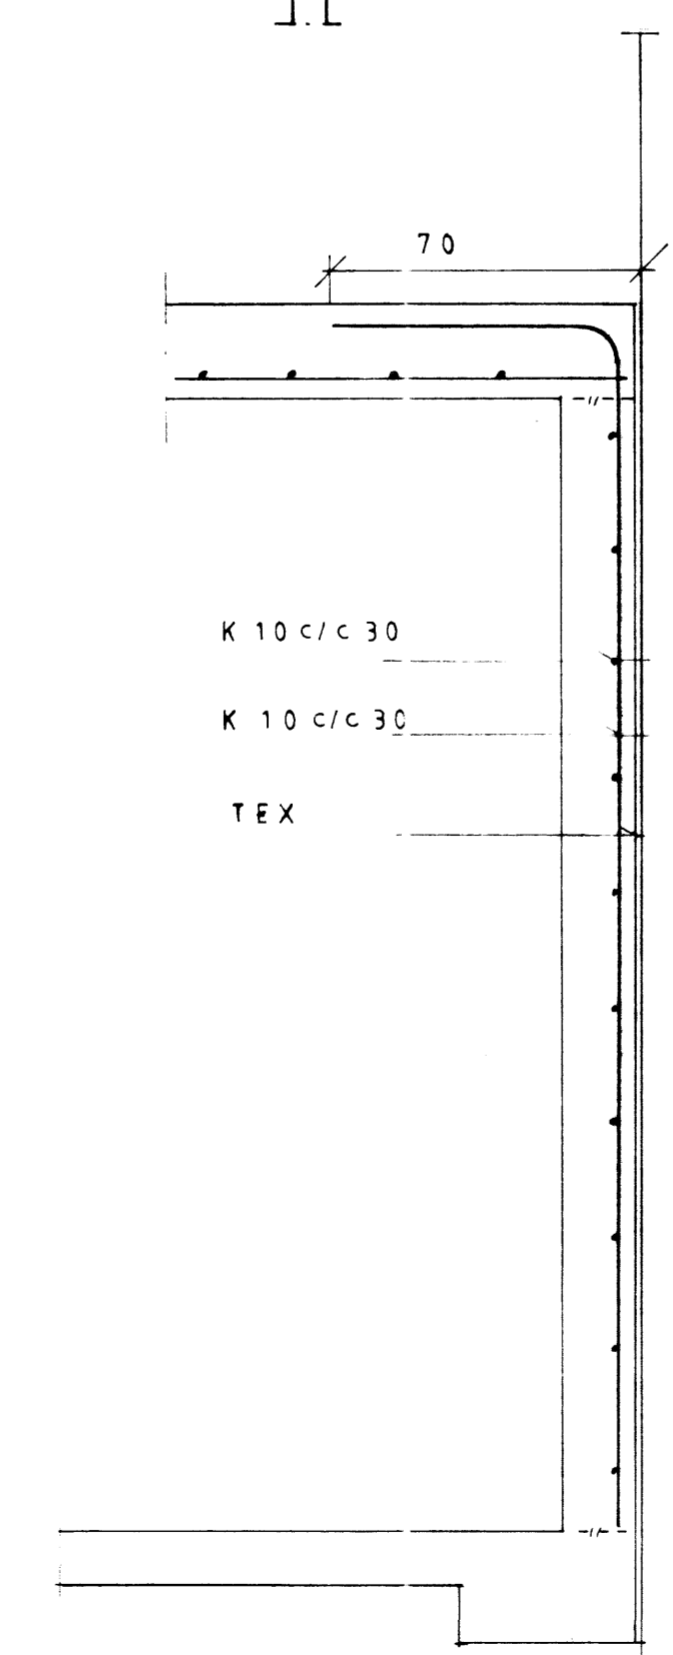

GRUNNMÝND 150

SNID 14-14, 1:20

SNID 9 9, 1:20

SNID 10-10

SNID 11-11 B1

SNID 12-12 B2

SNID 9-9

NAUSTAVÍK

HEITI VEGGIR, PLATA

**teiknistofa**

DAGS. 30.09.87  
MKV. 1:50, 1:20  
TEIKN.   
VERK

HAUKS HARALDSSONAR  
KAUPANGI AKUREYRI SÍMI 98 23

S2  
MATT. 20/10 187  
S.S.

K 0