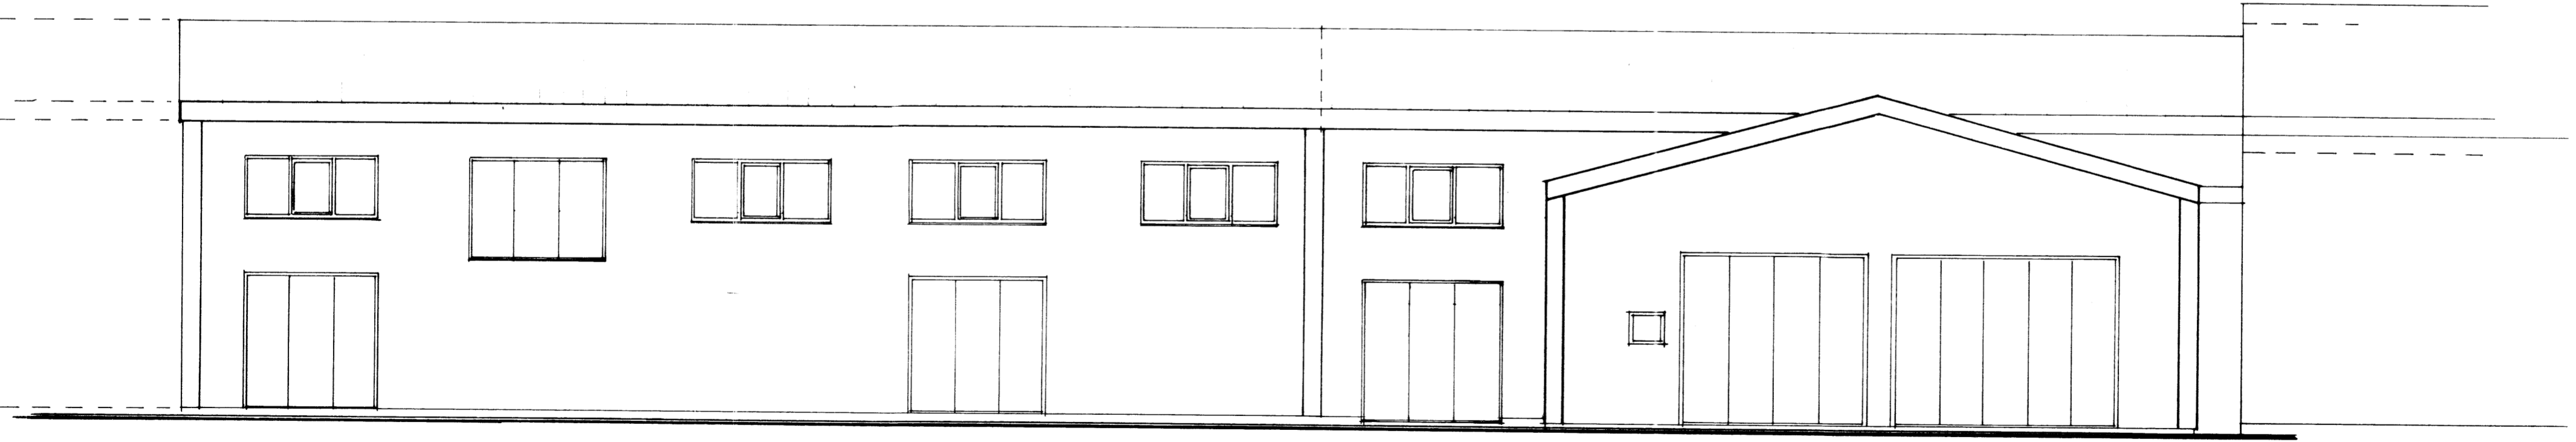

SUB - AUSTUR

NORB - VESTUR

NORB - AUSTUR

MOTT. 24/10'87
S.S

NAUSTAVÍK ÁRSKÓGSSANDI

HEITI ÚTLITSMYNDIR

Haraldsson H.

teiknistofa