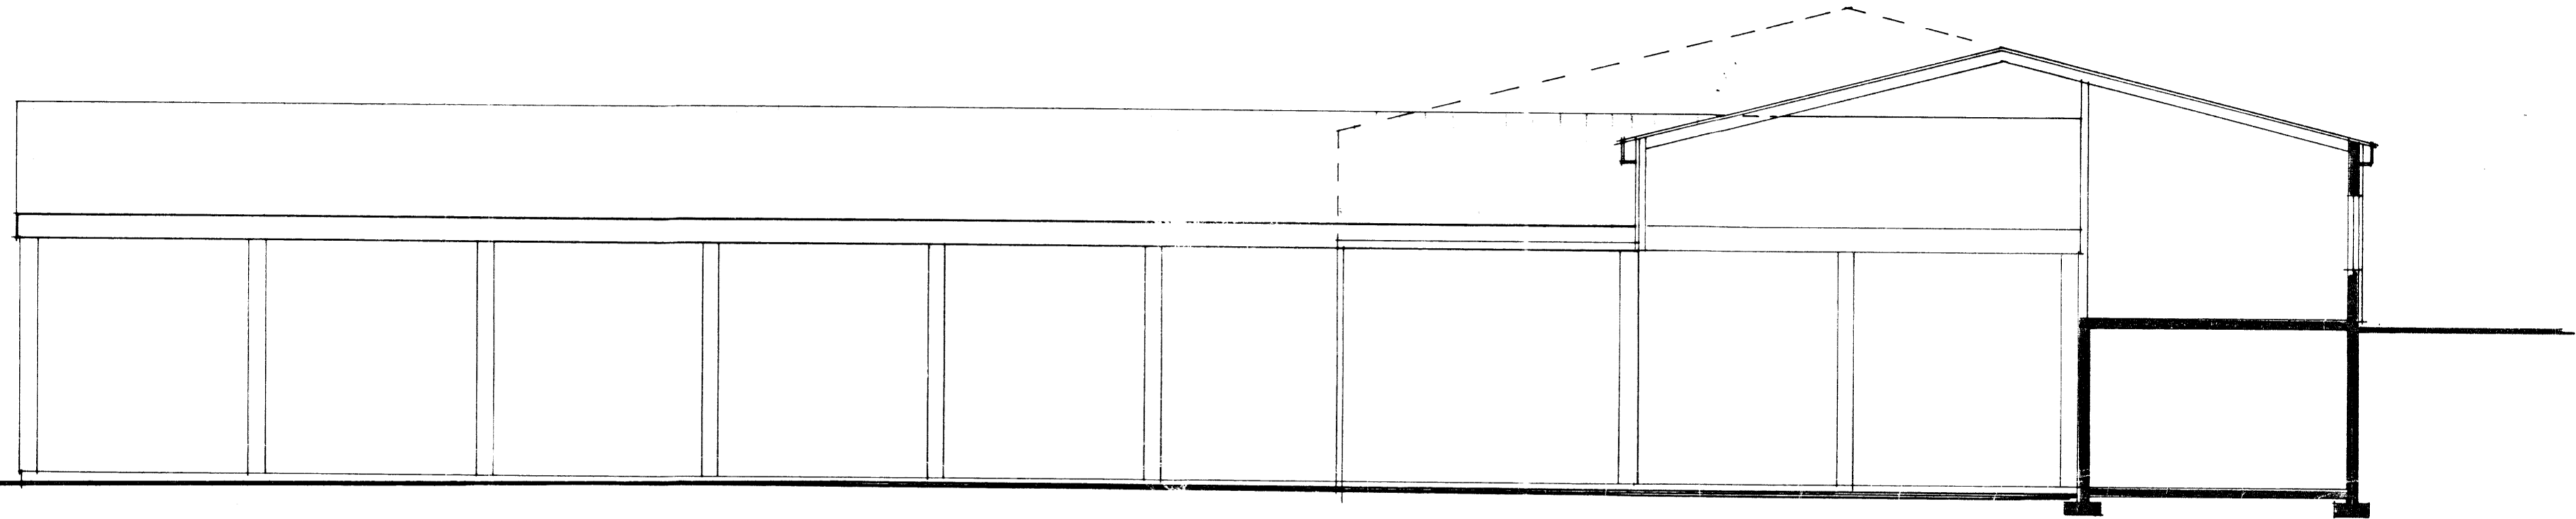

SUB - AUSTUR

NORB - VESTUR

NORB - AUSTUR

MOTT. 24/10'87
S.S

NAUSTAVÍK ÁRSKÓGSSANDI

HEITI ÚTLITSMYNDIR

Haraldsson H.

teiknistofa