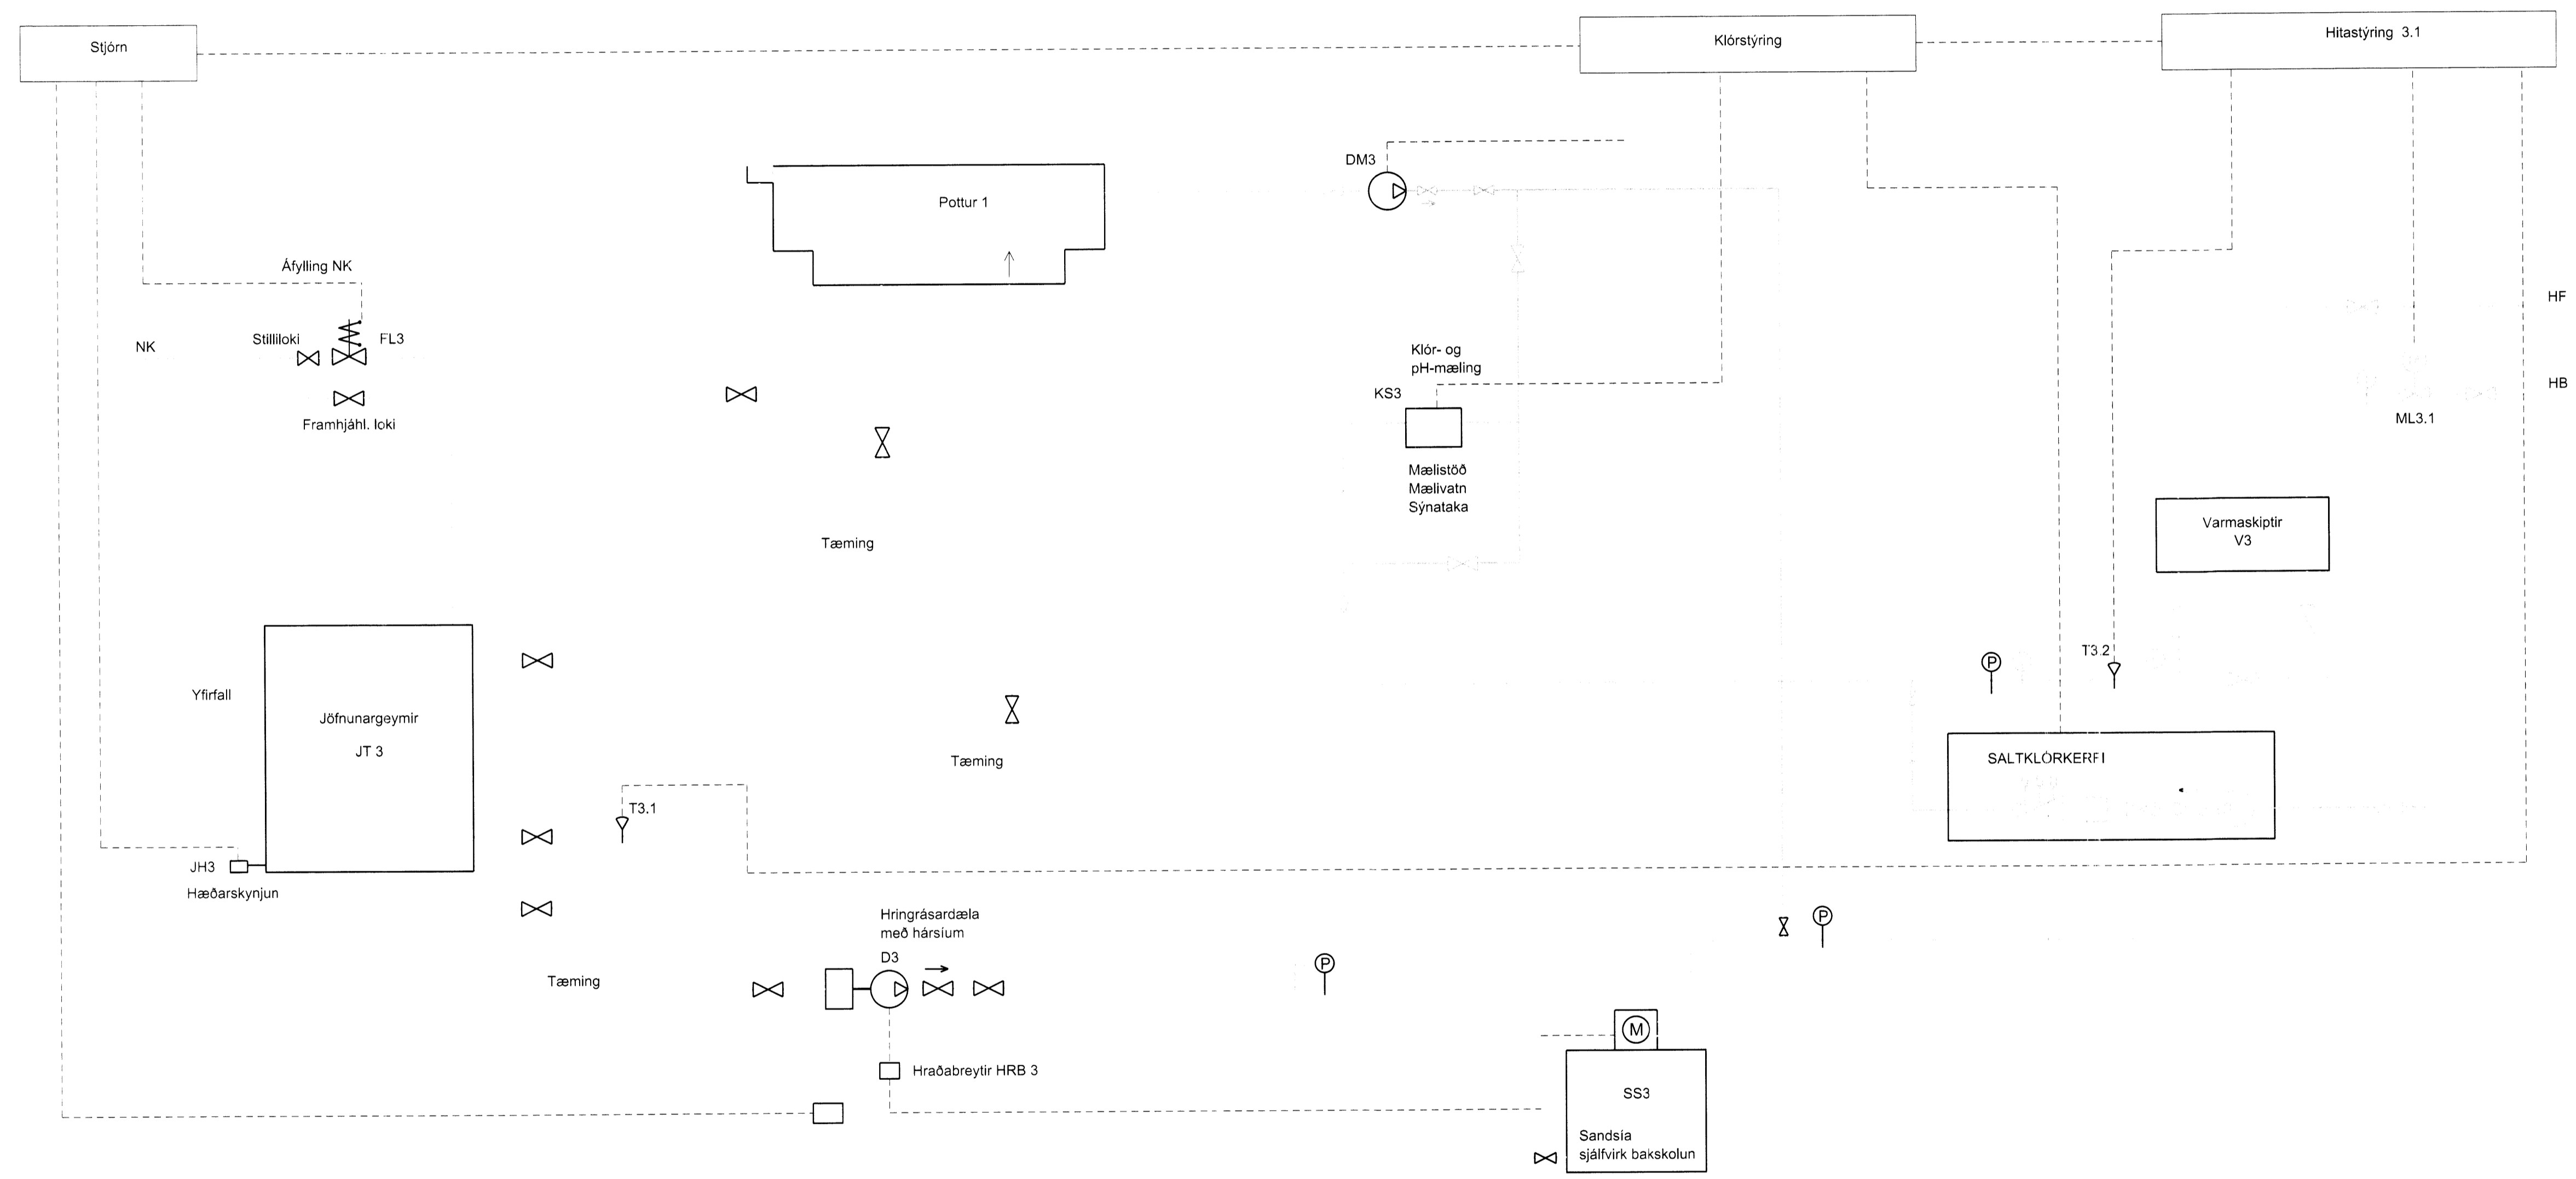

Sundlaug Dalvíkur  
Svarfaðarbraut 34  
620 Dalvík

Sundlaugarlaginn  
Kerfismynd S  
Kerfi 3 - Pottur 1

TEKNI-NÚMUR	BLAÐSTÆRIÐ	HANNAÐ:	GG
4160-006	A1	TEKNAÐ:	LGB
XX_2_82_03		YFIRFARID:	##
DAGS:	MÆLIKVÆÐI	UTGAFA	
15.03.2017	Án kvarða	<b>B1</b>	