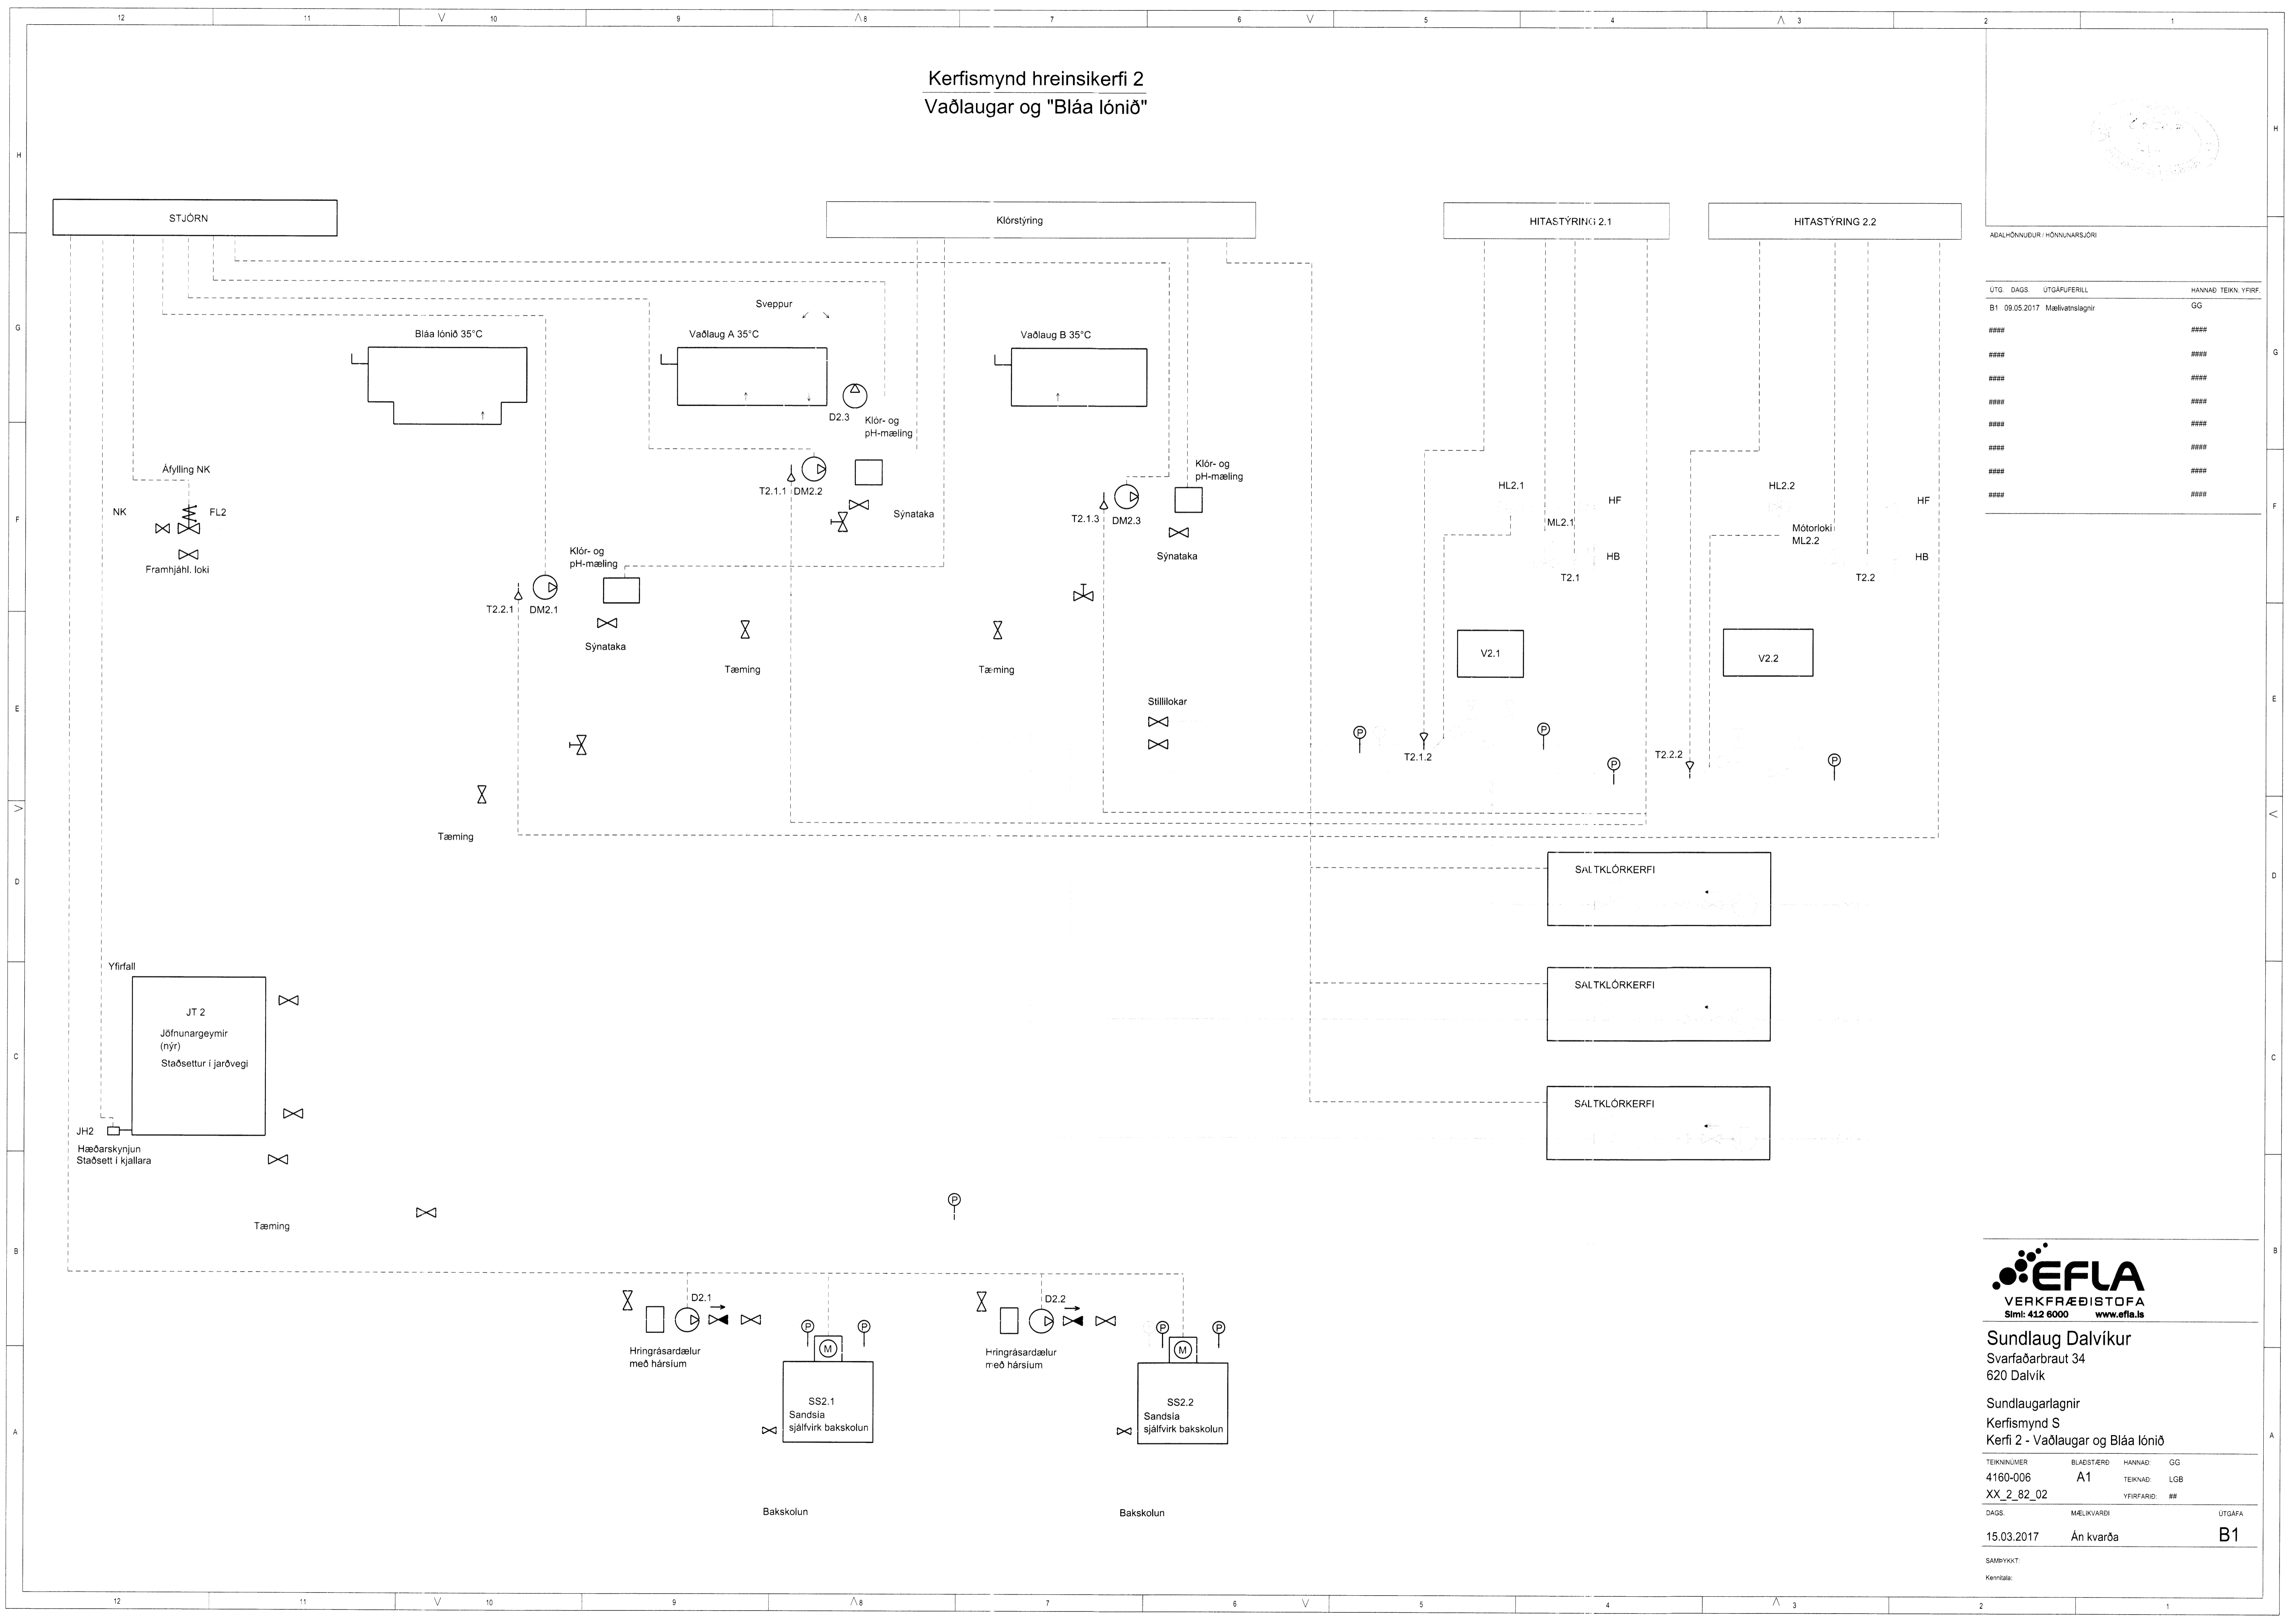

Kerfismynd hreinsikerfi 2
Vaðlaugar og "Bláa lónið"

ABALHÖNNUÐUR / HÖNNUNARSJÓRI

UTG.	DAGS.	UTGAFUFERILL	HANNAÐ. TEKN. YFIRF.
B1	09.05.2017	Mælivatslagnir	GG
####			####
####			####
####			####
####			####
####			####
####			####
####			####
####			####
####			####

EFLA
VERKFRÆÐISTOFA
Sími: 412 6000 www.efla.is

Sundlaug Dalvíkur
Svarfadarbraut 34
620 Dalvík

Sundlaugarlaginn
Kerfismynd S
Kerfi 2 - Vaðlaugar og Bláa lónið

TEKNIÐUMER	BLAÐSTJÓRN	HANNAÐ.	GG
4160-006	A1	TEKNAÐ.	LGB
XX_2_82_02		YFIRFARID.	##